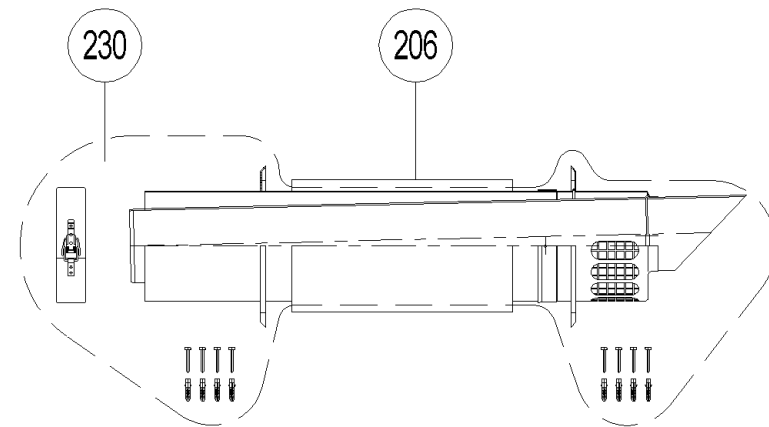

## GMW011 - Ø100/150 (A000098)

Pos.	Artikelnr.	Bezeichnung	Menge	Einheit
10	000305	Abgasführung Ø 100/150 mm, weiß	1.00	Stk
20	504087	GTK019 Abstandhalter (2 Stück) Ø 100 mm	1.00	Pa
30	004485	Alu-Lüftungsgitter für Kamineinbau	1.00	Stk
40	004484	Auflageschiene (zu GTK010 / GM-061)	1.00	Stk
50	504054	GT-020 Aufsatz mit Hinterlüftung, Schachtabdeckung und Bride (Ø 100 mm) Art.Nr.: 87384	1.00	Stk
60	504135	GMW006 Außenwandabstandhalter 100/150 mm, Edelstahl	1.00	Stk
70	000304	Außenwandstützkonsole Ø 100/150 mm, Edelstahl	1.00	Stk
80	000308	Bleipfanne mit Schale Ø 100/150 mm	1.00	Stk
90	001587	GTK016 Alubogen 45° Ø 100 mm	1.00	Stk
100	504141	GTD015 Bogen 45° Ø 100/150 mm	1.00	Stk
110	001579	GTK017 Alubogen 90° Ø 100 mm	1.00	Stk
120	504142	GTD016 Bogen 90° Ø 100/150 mm	1.00	Stk
130	000303	Bogen T-Stück mit Zuluft Ø 100/150 mm, weiß	1.00	Stk
140	000306	Dachdurchführung Ø 100/150 mm	1.00	Stk
150	004500	Dichtung Alurohr Ø 100mm	1.00	Stk
180	000313	Längenausgleichstück Ø 100 mm (L=ca. 270-320mm)	1.00	Stk
190	000291	Längenausgleichstück Ø 100/150mm, weiß	1.00	Stk
206	000327	Mauerbuchse Ø 180x300 mm (GM-051)	1.00	Stk
210	000301	Mauerdurchführung Ø 100/150mm, mit Mauerbuchse Ø 150 mm Außenwandüberdachanschluß	1.00	Stk
220	000312	Mauerdurchführung Ø 100mm, mit Alurosette, Dübel und Schraube Kaminanschluß	1.00	Stk
230	000317	GM-051 Alu Außenwandset Ø 100/150 mm	1.00	Stk
250	504145	GTK021 Revisionsrohr Ø 100 mm einstellbar 265-375 mm	1.00	Stk