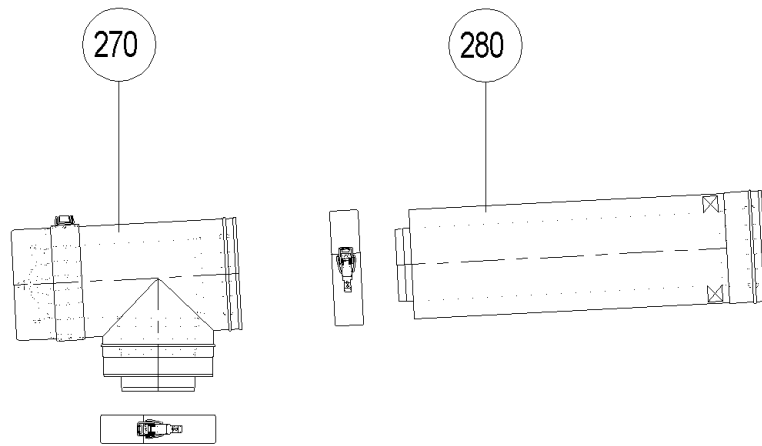

GMW011 / 504156

GM-031 / 000226