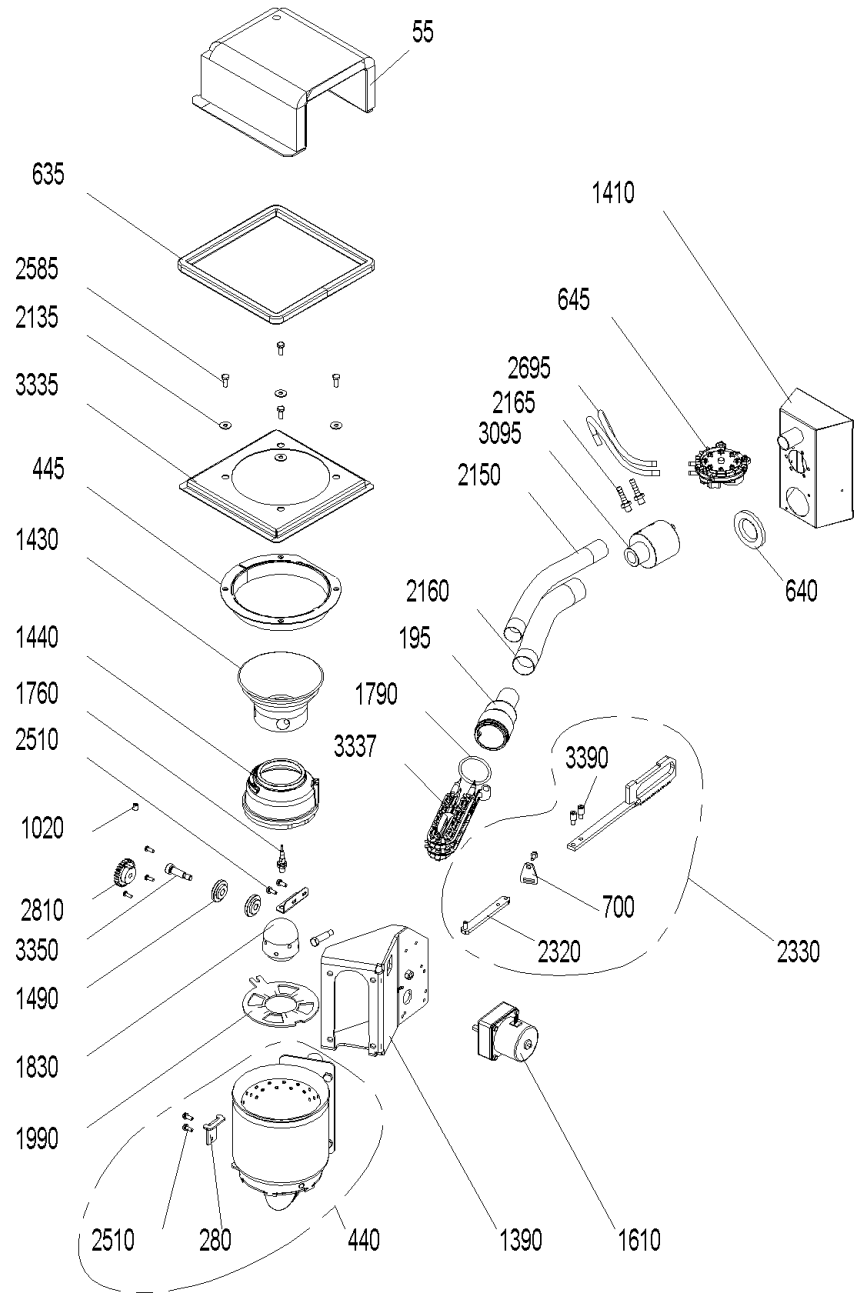

VAE 060 D (VarioWIN00+VA_60_2)