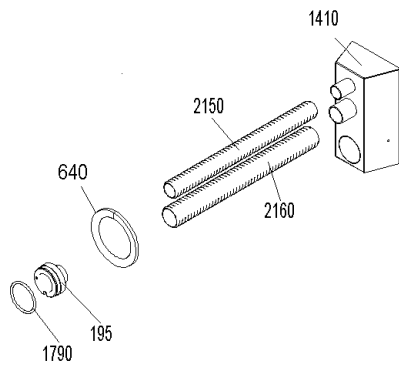

VAE 060 D (VarioWIN00+VA_60_2)

VAE 060 D (VarioWIN00+VA_60_2)

VAE 060 D (VarioWIN00+VA_60_2)

VAE 060 D (VarioWIN00+VA_60_2)

VAE 060 D (VarioWIN00+VA_60_2)

Pos.	Artikelnr.	Bezeichnung	Menge	Einheit
10	046544	Abdeckblech hinten grau VAE	1.00	Stk
45	048733	Abdeckblech hinten kpl. mit Isolierung VAE	1.00	Stk
5	044620	Abdeckblech hinten Pelletsbehälter FW, VAE	1.00	Stk
10	046287	Abdeckblech hinten weiß VAE	1.00	Stk
60	048732	Abdeckblech links/rechts kpl. mit Isolierung VAE	1.00	Stk
48	048732	Abdeckblech links/rechts kpl. mit Isolierung VAE	1.00	Stk
55	048731	Abdeckblech oben kpl. mit Isolierung VAE	1.00	Stk
30	046281	Abdeckblech vorne VAE	1.00	Stk
90	051690	Abdeckung BUML inkl. Aufkleber	1.00	Stk
40	046414	Abdeckung Füllstandanzeige Trichter VAE	1.00	Stk
50	046547	Abdeckung links rot VAE	1.00	Stk
50	046293	Abdeckung links weiß VAE	1.00	Stk
70	046505	Abdeckung rechts komplett rot VarioWIN	1.00	Stk
70	046506	Abdeckung rechts komplett weiß VAE	1.00	Stk
110	046420	Abdeckung Schnecke 20° VAE	1.00	Stk
110	046419	Abdeckung Schnecke 30° VAE	1.00	Stk
130	046298	Abdeckung Schnecke links VAE	1.00	Stk
140	046418	Abdeckung Schnecke rechts VAE	1.00	Stk
100	044376	Abdeckung Schnecke VAE, FW	1.00	Stk
145	044518	Abdeckung Sockel VAE, FW	1.00	Stk
150	046417	Abdeckung Zahnrad VAE	1.00	Stk
160	000477	Alu-Griff LA 96mm SH35mm ZHN160/162, VAE	1.00	Stk