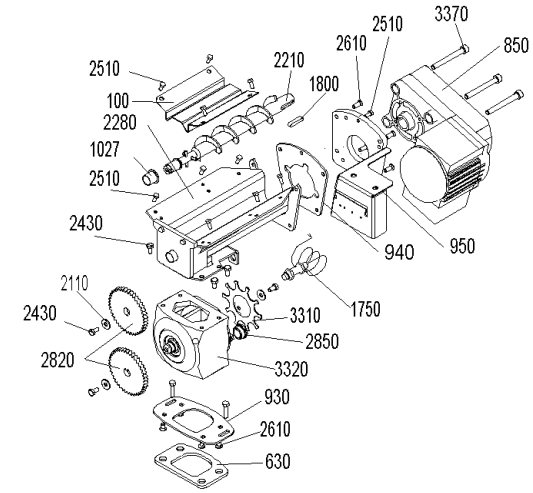

VAE 060 D (VarioWIN00+VA_60_2)

VAE 060 D (VarioWIN00+VA_60_2)

VAE 060 D (VarioWIN00+VA_60_2)

VAE 060 D (VarioWIN00+VA_60_2)

VAE 060 D (VarioWIN00+VA_60_2)

Pos.	Artikelnr.	Bezeichnung	Menge	Einheit
10	046544	Abdeckblech hinten grau VAE	1.00	Stk
45	048733	Abdeckblech hinten kpl. mit Isolierung VAE	1.00	Stk
5	044620	Abdeckblech hinten Pelletsbehälter FW, VAE	1.00	Stk
10	046287	Abdeckblech hinten weiß VAE	1.00	Stk
60	048732	Abdeckblech links/rechts kpl. mit Isolierung VAE	1.00	Stk
48	048732	Abdeckblech links/rechts kpl. mit Isolierung VAE	1.00	Stk
55	048731	Abdeckblech oben kpl. mit Isolierung VAE	1.00	Stk
30	046281	Abdeckblech vorne VAE	1.00	Stk
90	051690	Abdeckung BUML inkl. Aufkleber	1.00	Stk
40	046414	Abdeckung Füllstandanzeige Trichter VAE	1.00	Stk
50	046547	Abdeckung links rot VAE	1.00	Stk
50	046293	Abdeckung links weiß VAE	1.00	Stk
70	046505	Abdeckung rechts komplett rot VarioWIN	1.00	Stk
70	046506	Abdeckung rechts komplett weiß VAE	1.00	Stk
110	046420	Abdeckung Schnecke 20° VAE	1.00	Stk
110	046419	Abdeckung Schnecke 30° VAE	1.00	Stk
130	046298	Abdeckung Schnecke links VAE	1.00	Stk
140	046418	Abdeckung Schnecke rechts VAE	1.00	Stk
100	044376	Abdeckung Schnecke VAE, FW	1.00	Stk
145	044518	Abdeckung Sockel VAE, FW	1.00	Stk
150	046417	Abdeckung Zahnrad VAE	1.00	Stk
160	000477	Alu-Griff LA 96mm SH35mm ZHN160/162, VAE	1.00	Stk