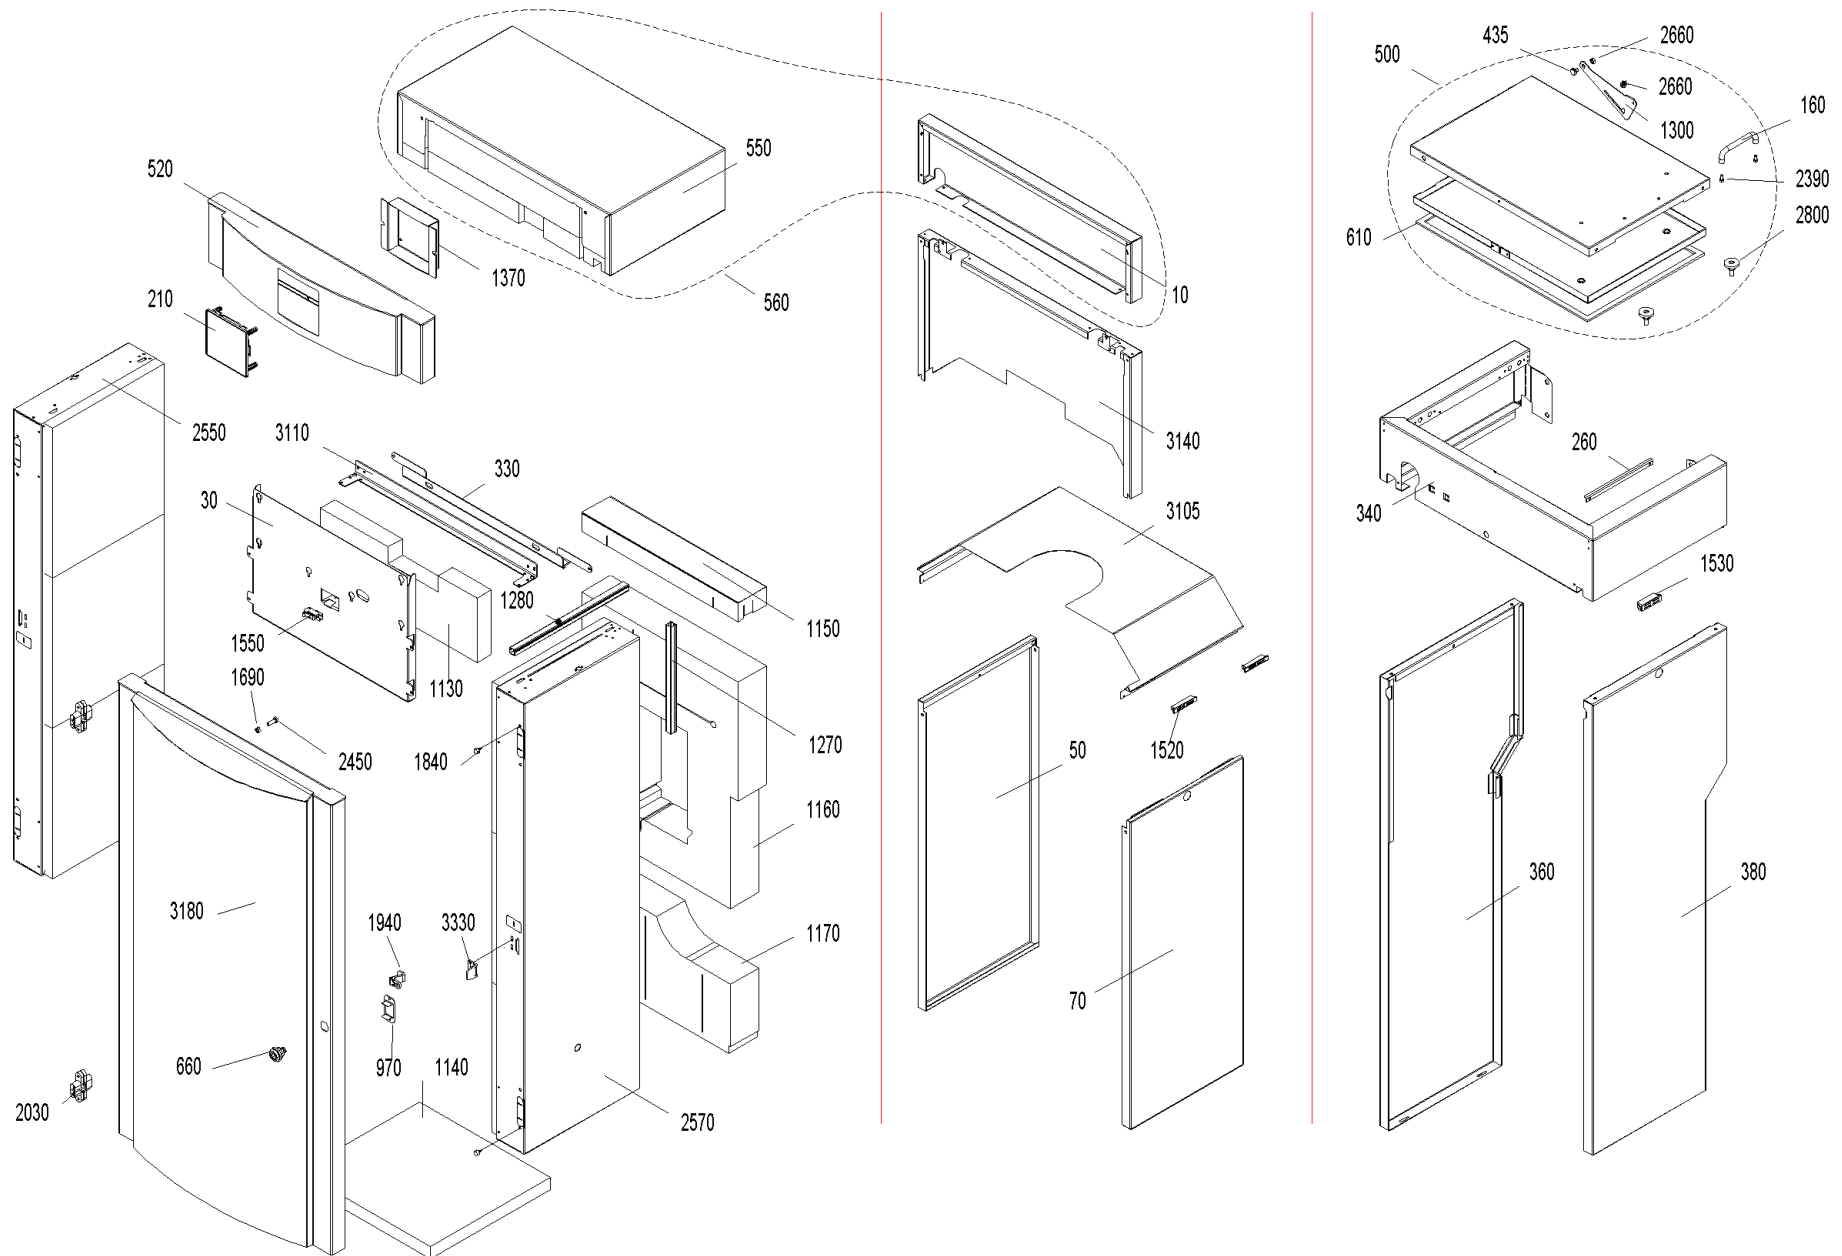

VAE 060 D (VarioWIN00+VA_60_2)