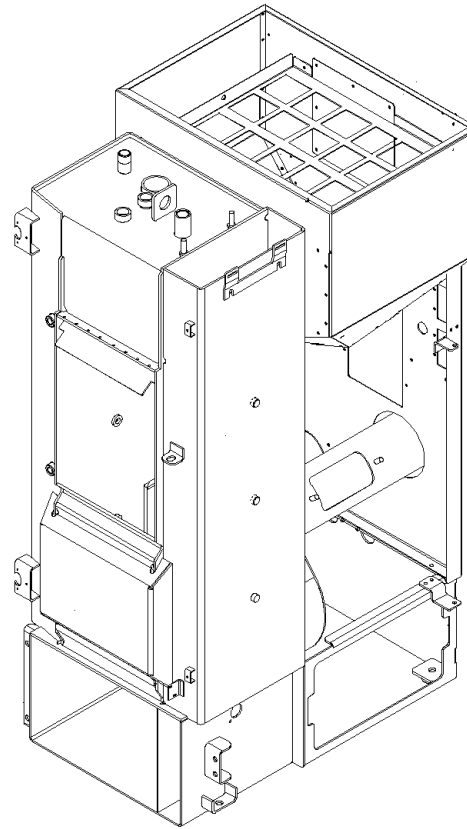

VAE 060 D (VarioWIN00+VA_60_2)

VAE 060 D (VarioWIN00+VA_60_2)

VAE 060 D (VarioWIN00+VA_60_2)

VAE 060 D (VarioWIN00+VA_60_2)

VAE 060 D (VarioWIN00+VA_60_2)

Pos.	Artikelnr.	Bezeichnung	Menge	Einheit
10	046544	Abdeckblech hinten grau VAE	1.00	Stk
45	048733	Abdeckblech hinten kpl. mit Isolierung VAE	1.00	Stk
5	044620	Abdeckblech hinten Pelletsbehälter FW, VAE	1.00	Stk
10	046287	Abdeckblech hinten weiß VAE	1.00	Stk
60	048732	Abdeckblech links/rechts kpl. mit Isolierung VAE	1.00	Stk
48	048732	Abdeckblech links/rechts kpl. mit Isolierung VAE	1.00	Stk
55	048731	Abdeckblech oben kpl. mit Isolierung VAE	1.00	Stk
30	046281	Abdeckblech vorne VAE	1.00	Stk
90	051690	Abdeckung BUML inkl. Aufkleber	1.00	Stk
40	046414	Abdeckung Füllstandanzeige Trichter VAE	1.00	Stk
50	046547	Abdeckung links rot VAE	1.00	Stk
50	046293	Abdeckung links weiß VAE	1.00	Stk
70	046505	Abdeckung rechts komplett rot VarioWIN	1.00	Stk
70	046506	Abdeckung rechts komplett weiß VAE	1.00	Stk
110	046420	Abdeckung Schnecke 20° VAE	1.00	Stk
110	046419	Abdeckung Schnecke 30° VAE	1.00	Stk
130	046298	Abdeckung Schnecke links VAE	1.00	Stk
140	046418	Abdeckung Schnecke rechts VAE	1.00	Stk
100	044376	Abdeckung Schnecke VAE, FW	1.00	Stk
145	044518	Abdeckung Sockel VAE, FW	1.00	Stk
150	046417	Abdeckung Zahnrad VAE	1.00	Stk
160	000477	Alu-Griff LA 96mm SH35mm ZHN160/162, VAE	1.00	Stk