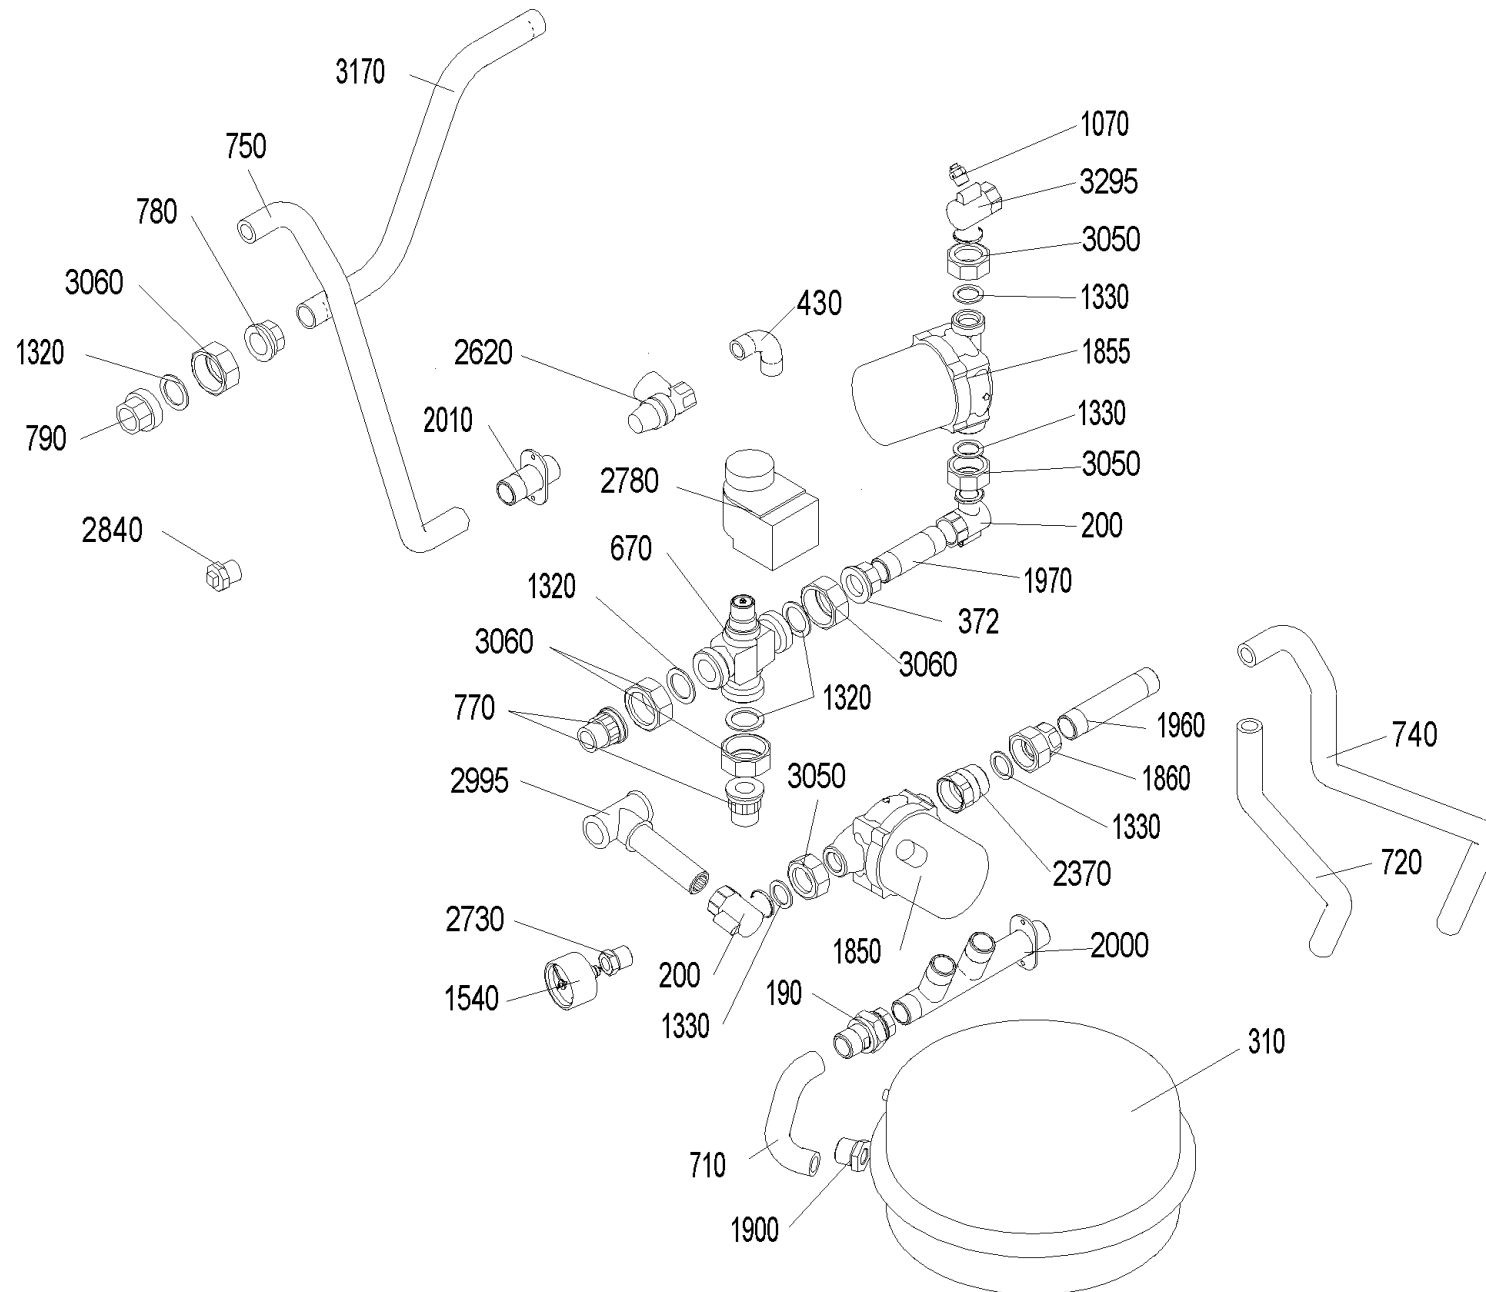

VAE 060 D (VarioWIN00+VA_60_2)