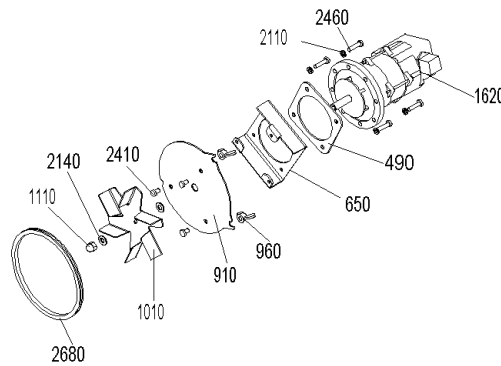

VAE 060 D (VarioWIN00+VA_60_2)

VAE 060 D (VarioWIN00+VA_60_2)

VAE 060 D (VarioWIN00+VA_60_2)

VAE 060 D (VarioWIN00+VA_60_2)

VAE 060 D (VarioWIN00+VA_60_2)

Pos.	Artikelnr.	Bezeichnung	Menge	Einheit
10	046544	Abdeckblech hinten grau VAE	1.00	Stk
45	048733	Abdeckblech hinten kpl. mit Isolierung VAE	1.00	Stk
5	044620	Abdeckblech hinten Pelletsbehälter FW, VAE	1.00	Stk
10	046287	Abdeckblech hinten weiß VAE	1.00	Stk
60	048732	Abdeckblech links/rechts kpl. mit Isolierung VAE	1.00	Stk
48	048732	Abdeckblech links/rechts kpl. mit Isolierung VAE	1.00	Stk
55	048731	Abdeckblech oben kpl. mit Isolierung VAE	1.00	Stk
30	046281	Abdeckblech vorne VAE	1.00	Stk
90	051690	Abdeckung BUML inkl. Aufkleber	1.00	Stk
40	046414	Abdeckung Füllstandanzeige Trichter VAE	1.00	Stk
50	046547	Abdeckung links rot VAE	1.00	Stk
50	046293	Abdeckung links weiß VAE	1.00	Stk
70	046505	Abdeckung rechts komplett rot VarioWIN	1.00	Stk
70	046506	Abdeckung rechts komplett weiß VAE	1.00	Stk
110	046420	Abdeckung Schnecke 20° VAE	1.00	Stk
110	046419	Abdeckung Schnecke 30° VAE	1.00	Stk
130	046298	Abdeckung Schnecke links VAE	1.00	Stk
140	046418	Abdeckung Schnecke rechts VAE	1.00	Stk
100	044376	Abdeckung Schnecke VAE, FW	1.00	Stk
145	044518	Abdeckung Sockel VAE, FW	1.00	Stk
150	046417	Abdeckung Zahnrad VAE	1.00	Stk
160	000477	Alu-Griff LA 96mm SH35mm ZHN160/162, VAE	1.00	Stk