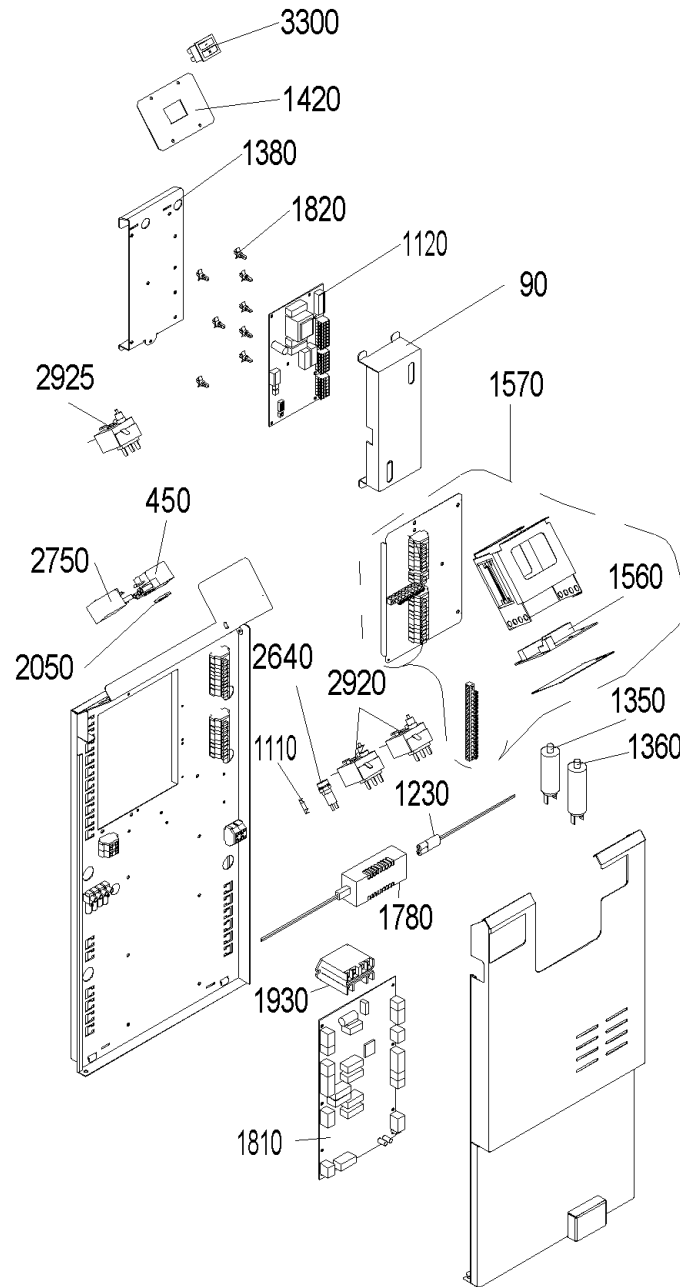

VAE 060 D (VarioWIN00+VA_60_2)

VAE 060 D (VarioWIN00+VA_60_2)

VAE 060 D (VarioWIN00+VA_60_2)

VAE 060 D (VarioWIN00+VA_60_2)

VAE 060 D (VarioWIN00+VA_60_2)

Pos.	Artikelnr.	Bezeichnung	Menge	Einheit
10	046544	Abdeckblech hinten grau VAE	1.00	Stk
45	048733	Abdeckblech hinten kpl. mit Isolierung VAE	1.00	Stk
5	044620	Abdeckblech hinten Pelletsbehälter FW, VAE	1.00	Stk
10	046287	Abdeckblech hinten weiß VAE	1.00	Stk
60	048732	Abdeckblech links/rechts kpl. mit Isolierung VAE	1.00	Stk
48	048732	Abdeckblech links/rechts kpl. mit Isolierung VAE	1.00	Stk
55	048731	Abdeckblech oben kpl. mit Isolierung VAE	1.00	Stk
30	046281	Abdeckblech vorne VAE	1.00	Stk
90	051690	Abdeckung BUML inkl. Aufkleber	1.00	Stk
40	046414	Abdeckung Füllstandanzeige Trichter VAE	1.00	Stk
50	046547	Abdeckung links rot VAE	1.00	Stk
50	046293	Abdeckung links weiß VAE	1.00	Stk
70	046505	Abdeckung rechts komplett rot VarioWIN	1.00	Stk
70	046506	Abdeckung rechts komplett weiß VAE	1.00	Stk
110	046420	Abdeckung Schnecke 20° VAE	1.00	Stk
110	046419	Abdeckung Schnecke 30° VAE	1.00	Stk
130	046298	Abdeckung Schnecke links VAE	1.00	Stk
140	046418	Abdeckung Schnecke rechts VAE	1.00	Stk
100	044376	Abdeckung Schnecke VAE, FW	1.00	Stk
145	044518	Abdeckung Sockel VAE, FW	1.00	Stk
150	046417	Abdeckung Zahnrad VAE	1.00	Stk
160	000477	Alu-Griff LA 96mm SH35mm ZHN160/162, VAE	1.00	Stk