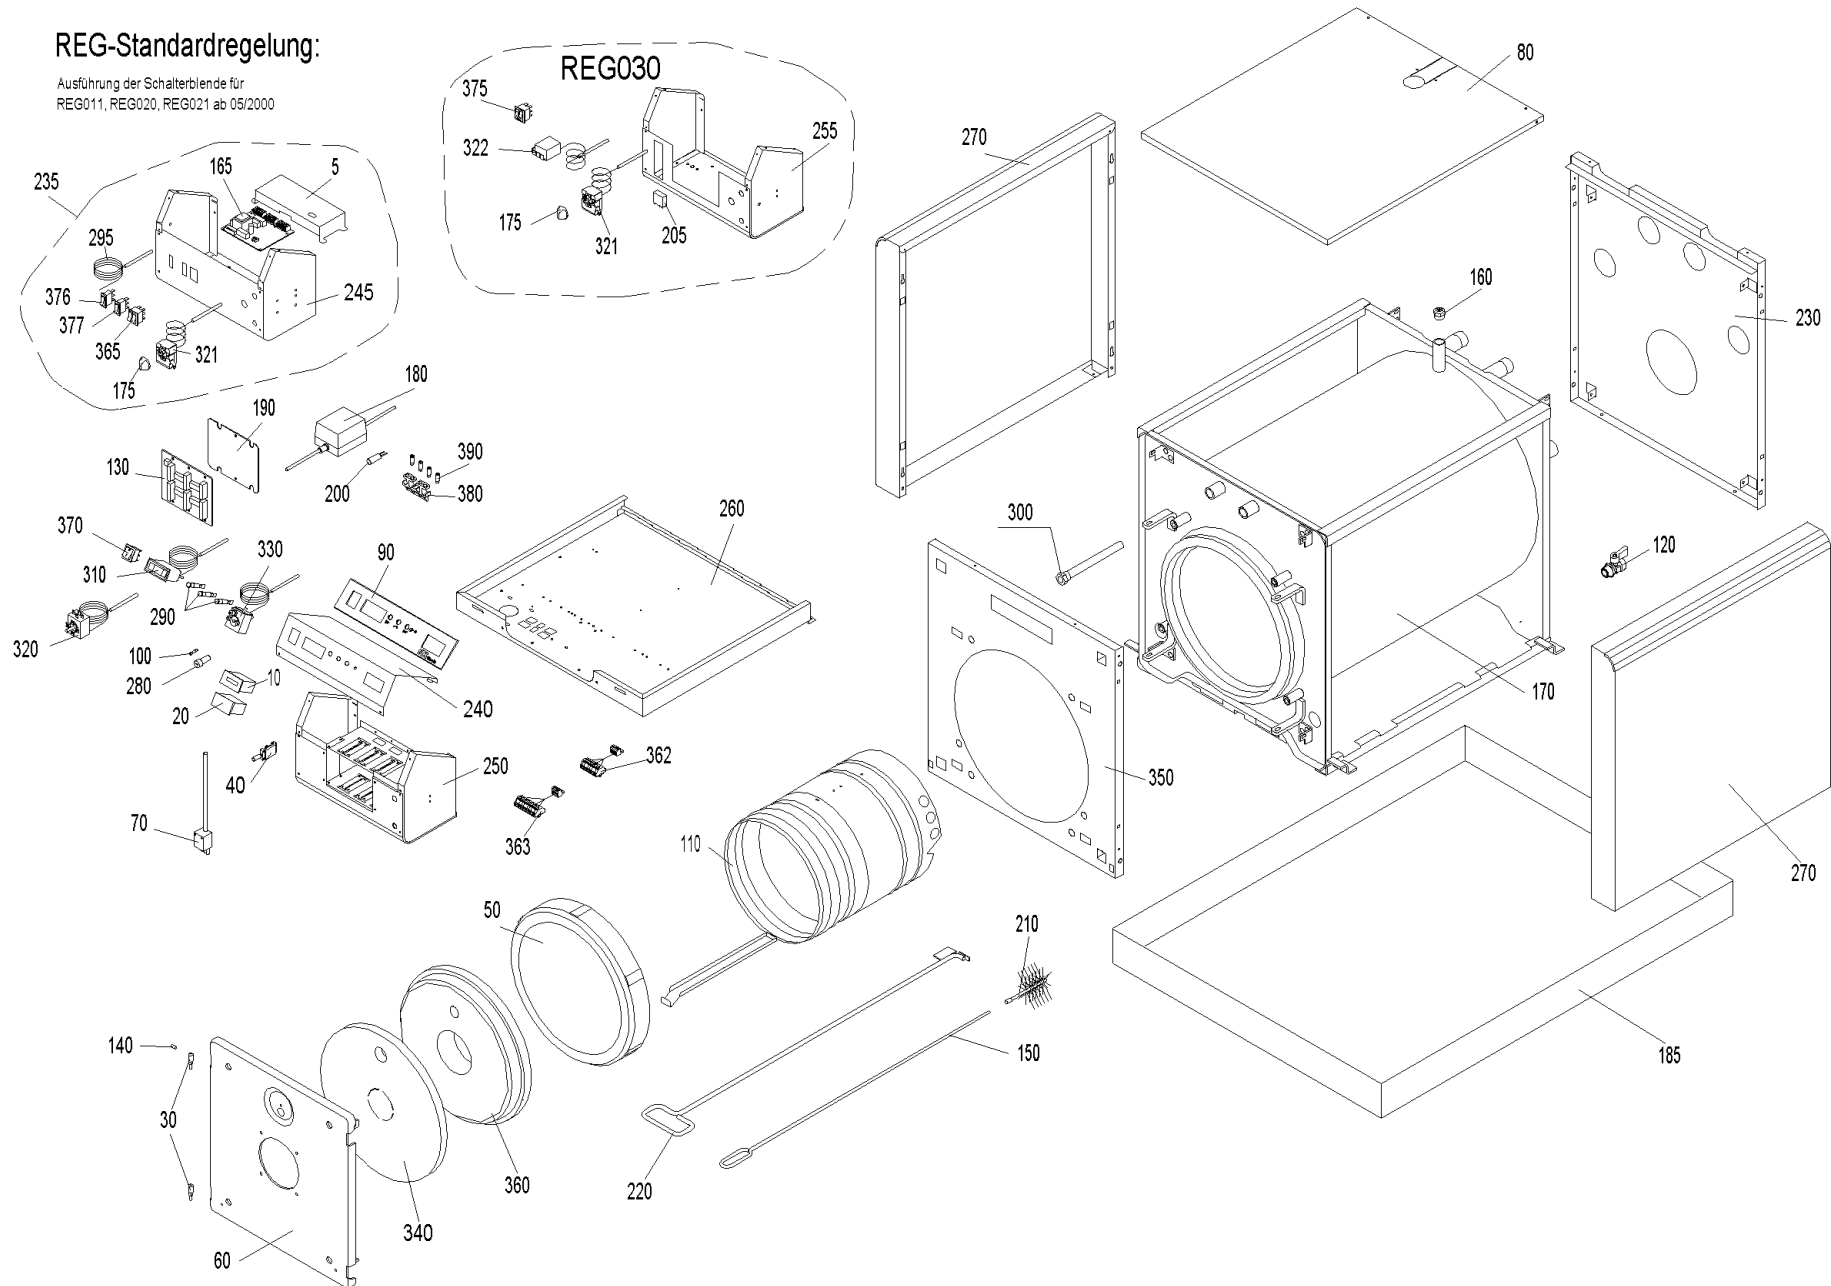

# ETX 185 (ETX00+ETK220\_4)

## REG-Standardregelung:

Ausführung der Schalterblende für  
REG011, REG020, REG021 ab 05/2000

## ETX 185 (ETX00+ETK220\_4)

Pos.	Artikelnr.	Bezeichnung	Menge	Einheit
5	051690	Abdeckung BUML inkl. Aufkleber	1.00	Stk
10	502072	Betriebsstundenzähler OZX080	1.00	Stk
20	008656	Leergehäuse von Betriebsstundenzähler 604.10	1.00	Stk
30	030171	Bolzen für Türlager verz. OKE/S,E/SKX, ETX/SNX, JW	2.00	Stk
40	012068	Brandschutzschalter ohne Gehäuse OKE/S, ETX, SNX, JWK, EW	1.00	Stk
60	050058	Brennertür OKE/S17-39, E/SKX17-36, ETX/SNX17-36, JW17-36, EW	1.00	Stk
70	040927	Brennerkabel Schaltfeld ETX/SNX	1.00	Stk
80	040666	Deckel Verkleidung ETX22,SNX27	1.00	Stk
100	003228	Sicherung 6,3A	1.00	Stk
110	047391	Flammumlenkung E/SKX27, ETX22, SNX27, JW20/27	1.00	Stk
120	004385	KFE-Kugelhahn 1/2" Fig.2613-1/2" mit rotem Griff, Sechskantmutter	1.00	Stk
130	040928	Modul-Anschlußplatine (Grundplatine) kpl. ETX/SNX	1.00	Stk
140	030163	Gewindestift M6x12mm DIN 551 OKE/S, E/SKX, ETX/SNX, JW	1.00	Stk
150	063673	Griff Reinigungsbürste OKE/S 17-30,E/SKX 17-27, ETX/SNX, HMX, JWK, EW	1.00	Stk
160	004870	Handentlüfter 1/2" mit Schlitzschraube VFR AccuWIN, AccuWIN Solar, VW, FW, JW	1.00	Stk
165	051541	Umbausatz BUML TTL auf BUML TTL 2Z	1.00	Stk
165	042236	Interface-Umbausatz BUL auf BUML (Achtung: BUML ist nicht im Umbausatz enthalten - muß extra bestellt werden Art.Nr.: 009267)	1.00	Stk
170	060276	Kesselkörper für ERX/SRX/EKX/SKX/SNX 27, HRX215, ETX225, HTX165, JWE165, JWP205, JWK275,	1.00	Stk
175	012041	Knebel PO 395 schwarz, Thermostat	1.00	Stk
180	051645	Netzteil (12V 1,25A) inkl. Halblech und Anschlußkabel	1.00	Stk
185	503250	OZX100 Ölwanne (B=802xT=1052xH=92mm) JWE165, JWP155/205, JWK175-275	1.00	Stk