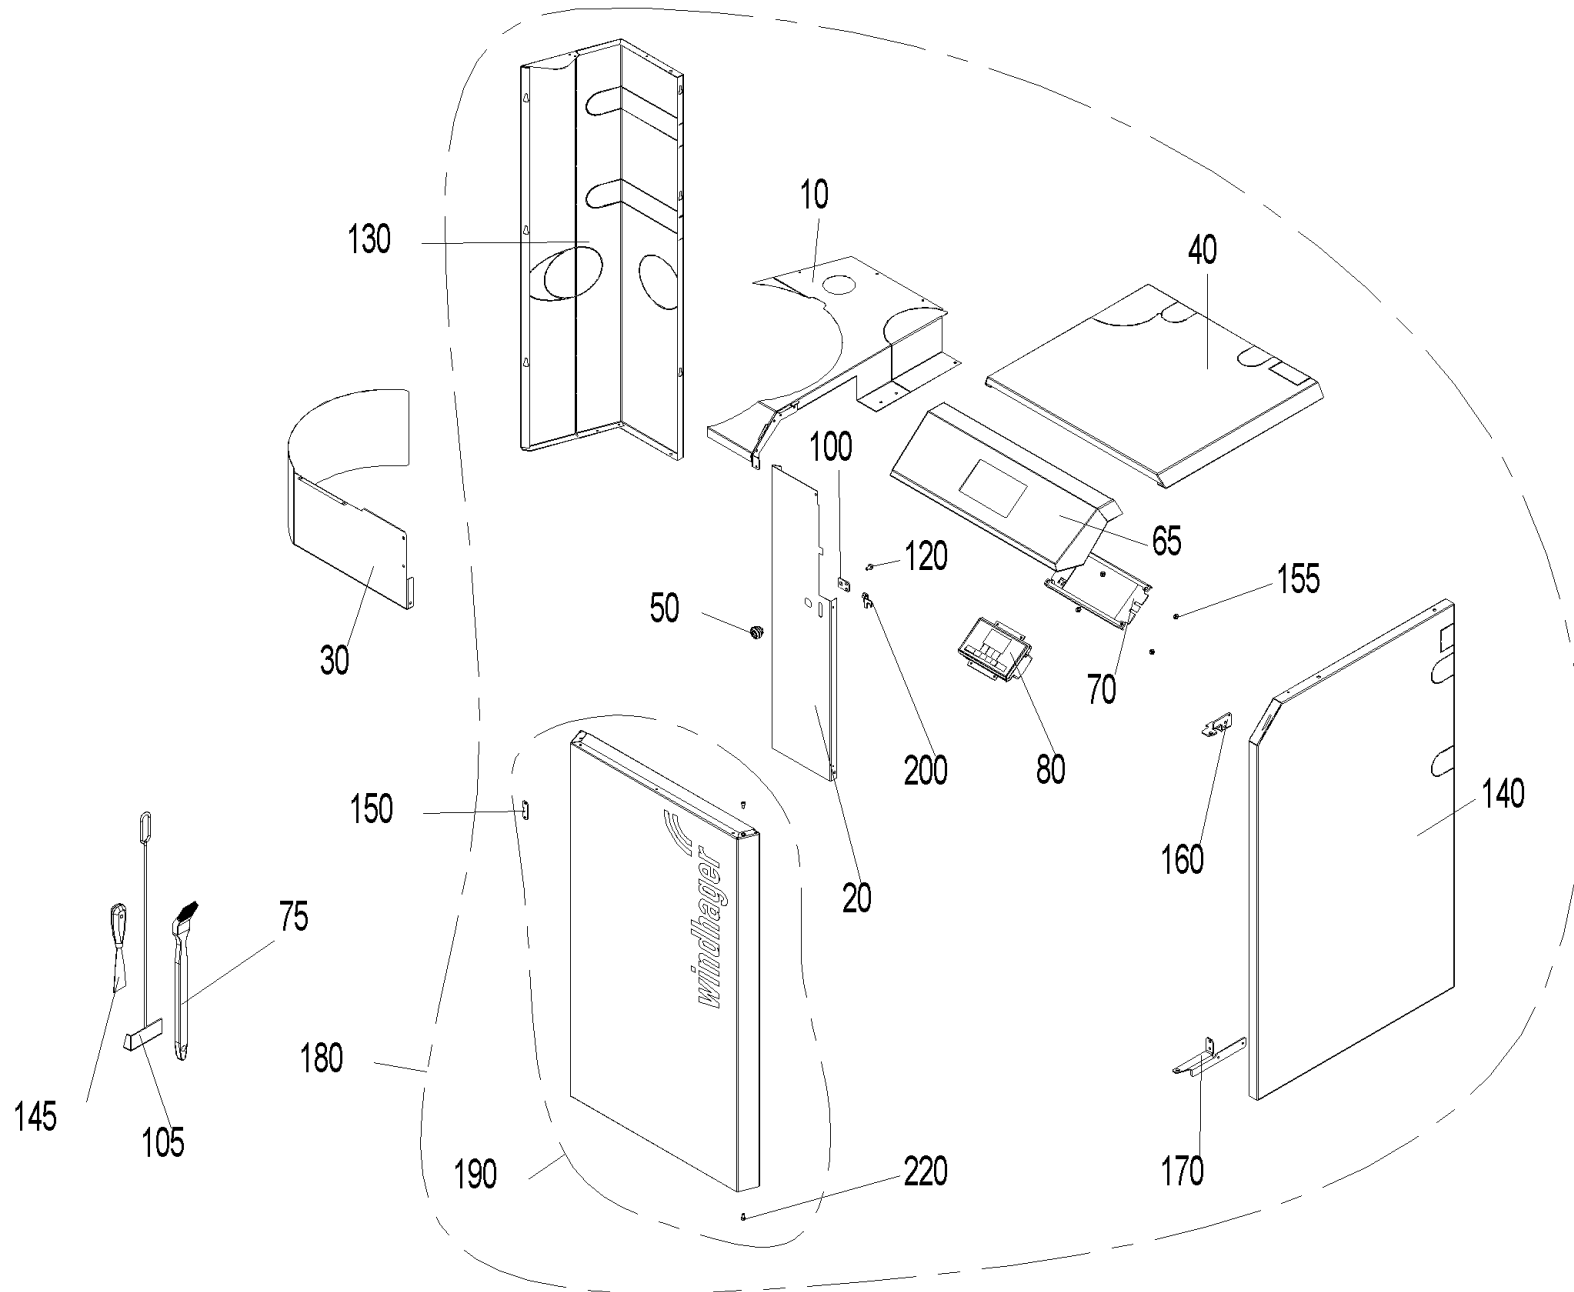

# Verkleidung (BW2-V+BW2-V)

## Verkleidung (BW2-V+BW2-V)

Pos.	Artikelnr.	Bezeichnung	Menge	Einheit
10	051605	Abdeckung hinten links kpl. BW2 10/15	1.00	Stk
10	051606	Abdeckung hinten links kpl. BW2 21/26	1.00	Stk
30	050371	BIO87 Blende für Pelletsbehälter zu BW2 Klassik/Premium	1.00	Stk
180	050907	BIO88 Verkleidung komplett BioWIN2 10/15kW	1.00	Stk
180	050908	BIO89 Verkleidung komplett BioWIN2 21/26kW	1.00	Stk
20	050876	Blende links Verkleidung BW2 10-26	1.00	Stk
40	050940	Deckel NHF BW2 10/15, BWL10/15	1.00	Stk
40	050875	Deckel NHF BW2 21/26, BWL21/26	1.00	Stk
50	012256	Drehriegel mit Innensechskant SW10 VAE, BWXL 35-60, BW2, BW2T, BWL, BW2P	1.00	Stk
65	053001	Frontblende InfoWINplus BW2	1.00	Stk
110	031545	Gewindefurchende Sechskantschraube DIN 7500 - M5x12, verzinkt	1.00	Stk
70	051787	Halterung InfoWIN BW2	1.00	Stk
75	017090	Heizkörperpinsel 1 1/2" für Kesselreinigung BW2, BW2P	1.00	Stk
80	056473	InfoWINplus F5 inkl. 2 Stk. Kabel ET	1.00	Stk
220	004237	Innensechskantschraube M5x10	1.00	Stk
100	047891	Mitnehmer BWXL35-60, BW2, BW2T, BWL, BW2P	1.00	Stk
105	072192	Russkratze	1.00	Stk
120	031549	Sechskantschraube DIN 7500 - M6x12	1.00	Stk
130	050878	Seitenwand links weißaluminium BW2 21-26	1.00	Stk
130	050958	Seitenwand links weißaluminium BWE/K102-152	1.00	Stk
140	050932	Seitenwand rechts BW2 10/15	1.00	Stk
140	050874	Seitenwand rechts BW2 21/26	1.00	Stk