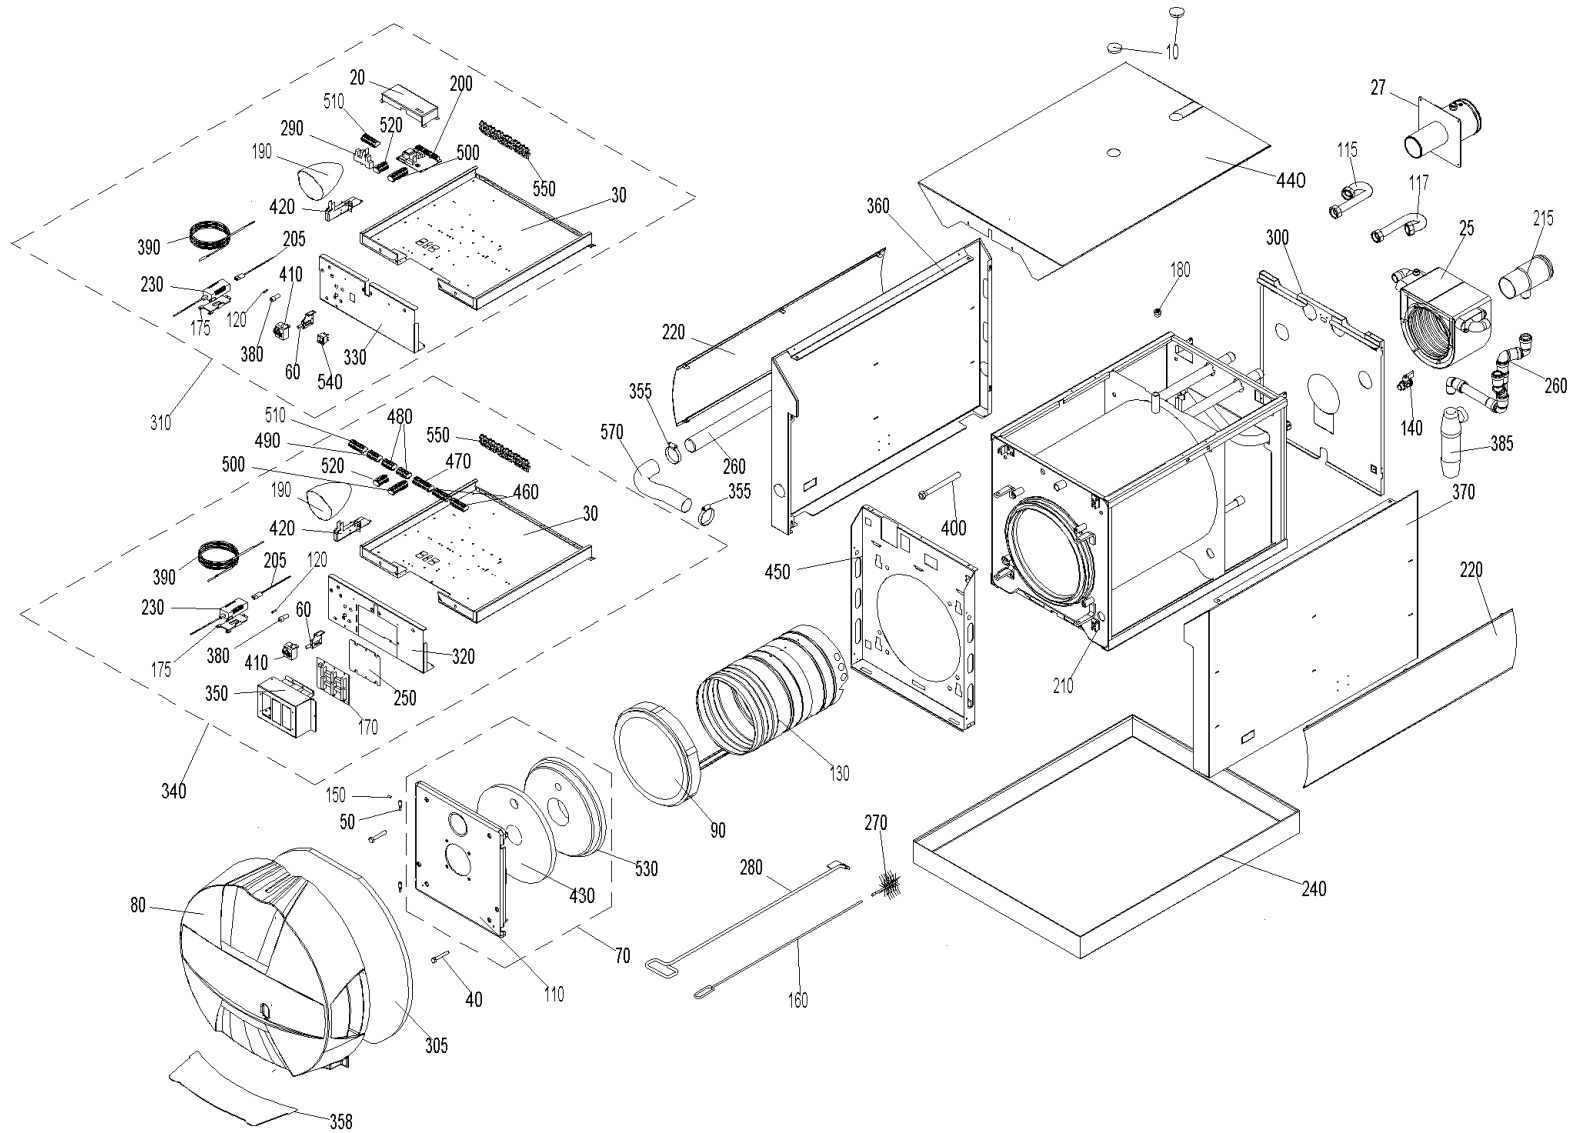

EW 157 (JetEcoW00+EW-157)

EW 157 (JetEcoW00+EW-157)

Pos.	Artikelnr.	Bezeichnung	Menge	Einheit
10	004937	Abdeckkappe 2773 DP-1750 schw. Entlüfter JWK, EW	2.00	Stk
20	051690	Abdeckung BUML inkl. Aufkleber	1.00	Stk
25	055839	ET-SET Wärmetauscher mit Dichtung EcoWIN 157/207	1.00	Stk
27	003028	Anschluß Kondensatablauf konzentrisch EcoWIN	1.00	Stk
30	042902	Anschlusswanne JWK, EW	1.00	Stk
40	031607	Sechskantschraube DIN 933 - M10x70 - 8.8 - verzinkt	4.00	Stk
50	030171	Bolzen für Türlager verz. OKE/S,E/SKX, ETX/SNX, JW	2.00	Stk
60	012068	Brandschutzschalter ohne Gehäuse OKE/S, ETX, SNX, JWK, EW	1.00	Stk
60	005672	Sicherheitsthermostat VAE, LWK, BW2, BW2T, LWPT, PW24-103, BWL, BW2P, BWA Schaltpunkt:100 C +0/-6 Fühlerl.isol.; bei EW/JW ab 05/2	1.00	Stk
70	050058	Brennertür OKE/S17-39, E/SKX17-36, ETX/SNX17-36, JW17-36, EW	1.00	Stk
80	044327	EW-010 Brennerabdeckhaube für ECOWIN	1.00	Stk
100	043431	Brennerkabel JW, EW	1.00	Stk
110	050058	Brennertür OKE/S17-39, E/SKX17-36, ETX/SNX17-36, JW17-36, EW	1.00	Stk
115	044599	Edelstahl Wellrohr links kpl. EW	1.00	Stk
117	044055	Edelstahl Wellrohr rechts kpl. EcoWIN	1.00	Stk
120	003228	Sicherung 6,3A	1.00	Stk
130	044026	Flammumlenkung EcoWIN	1.00	Stk
140	004385	KFE-Kugelhahn 1/2" Fig.2613-1/2" mit rotem Griff, Sechskantmutter	1.00	Stk
150	030163	Gewindestift M6x12mm DIN 551 OKE/S, E/SKX, ETX/SNX, JW	1.00	Stk
160	063673	Griff Reinigungsbürste OKE/S 17-30,E/SKX 17-27, ETX/SNX, HMX, JWK, EW	1.00	Stk
170	048754	Modulanschlussplatine kpl. 3-fach horizontal (Grundplatine) BW, BWXL, LWP, LWK, JWK, EW	1.00	Stk
170	043429	Grundplatine (Modulanschlussplatine) MES JW, EW	1.00	Stk