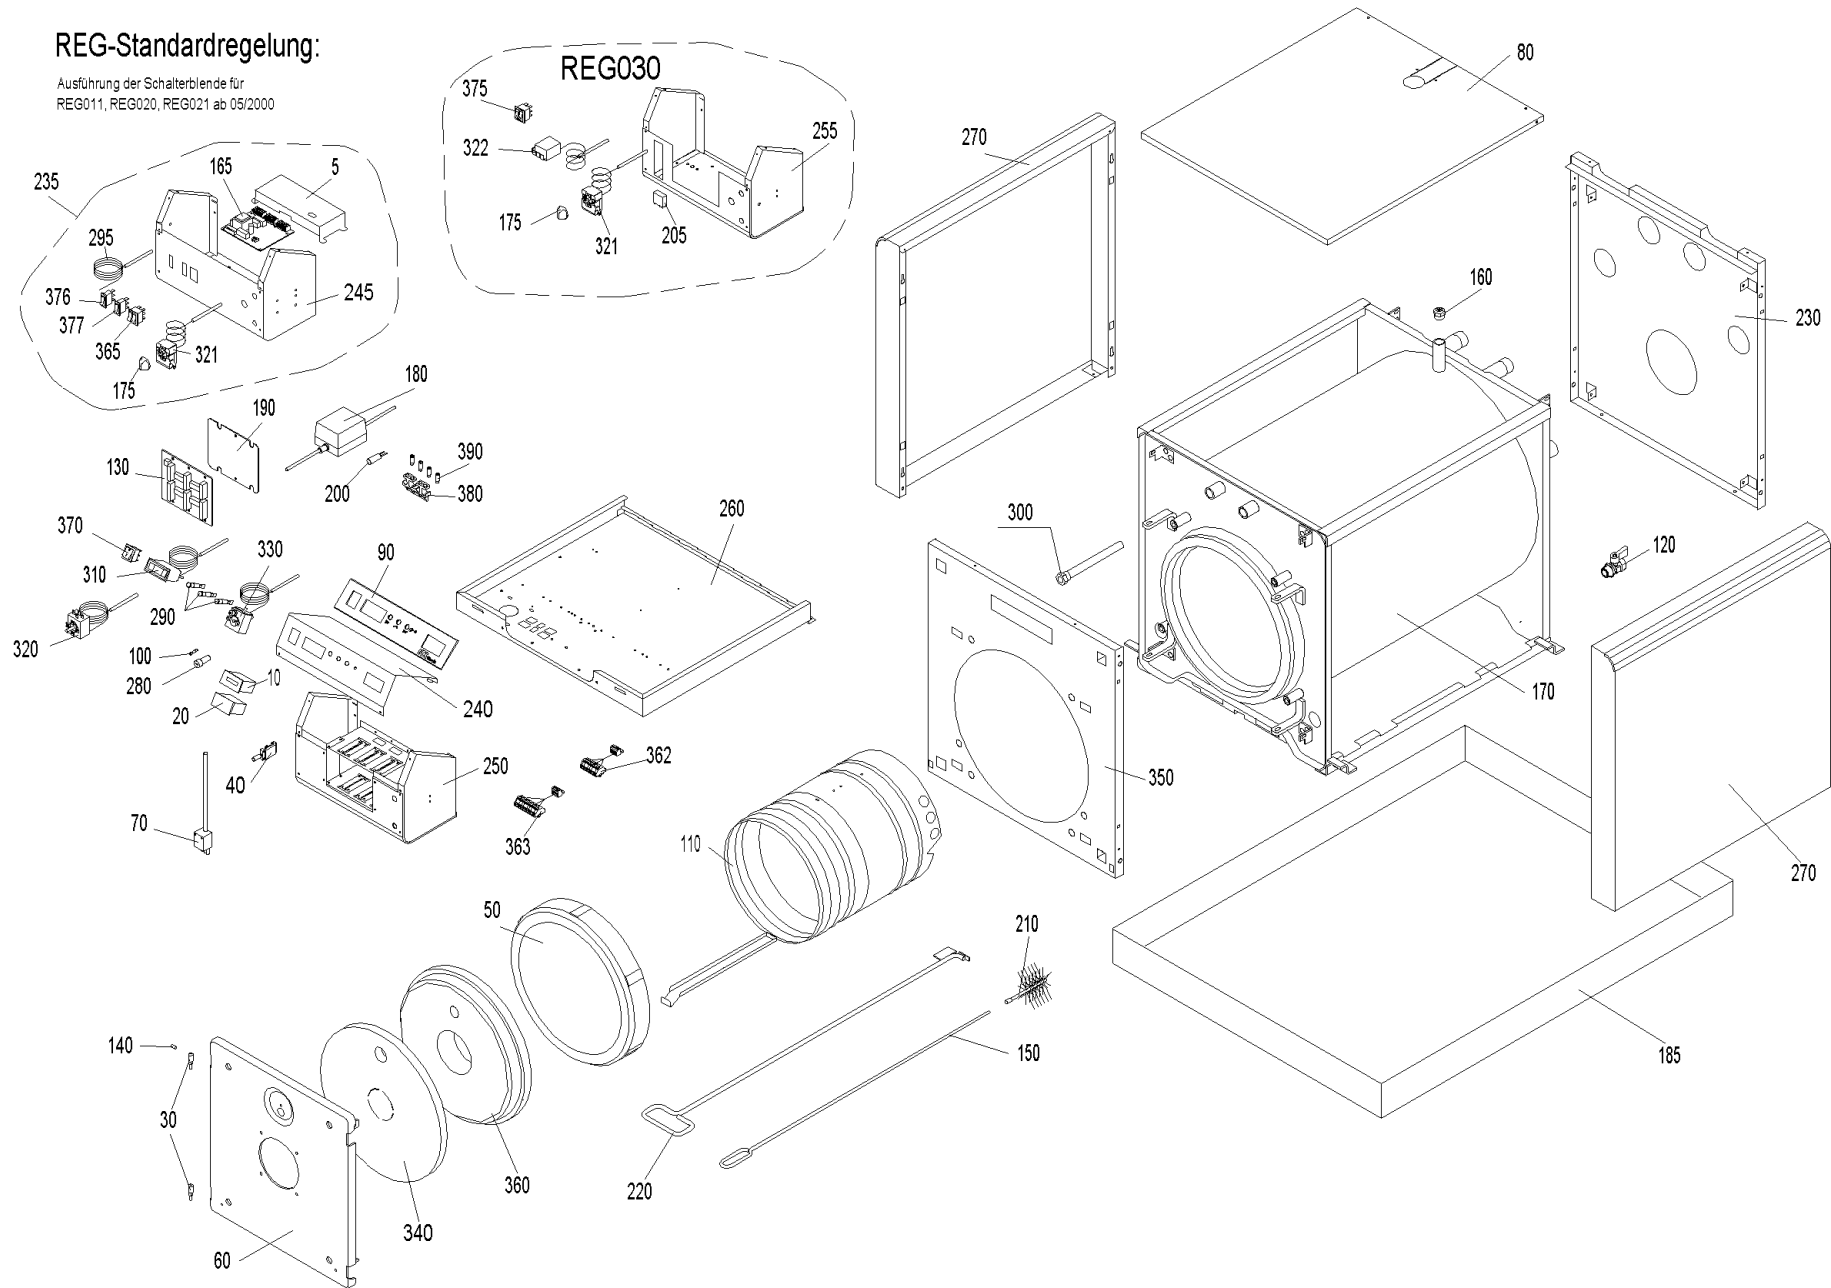

# SNX 217 (ETX00+SNK210\_5)

## REG-Standardregelung:

Ausführung der Schalterblende für  
 REG011, REG020, REG021 ab 05/2000

## SNX 217 (ETX00+SNK210\_5)

Pos.	Artikelnr.	Bezeichnung	Menge	Einheit
5	051690	Abdeckung BUML inkl. Aufkleber	1.00	Stk
10	502072	Betriebsstundenzähler OZX080	1.00	Stk
20	008656	Leergehäuse von Betriebsstundenzähler 604.10	1.00	Stk
30	030171	Bolzen für Türlager verz. OKE/S,E/SKX, ETX/SNX, JW	2.00	Stk
40	012068	Brandschutzschalter ohne Gehäuse OKE/S, ETX, SNX, JWK, EW	1.00	Stk
60	050058	Brennertür OKE/S17-39, E/SKX17-36, ETX/SNX17-36, JW17-36, EW	1.00	Stk
70	040927	Brennerkabel Schaltfeld ETX/SNX	1.00	Stk
80	040415	Deckel Verkleidung ETX16,SNX17/21	1.00	Stk
100	003228	Sicherung 6,3A	1.00	Stk
110	070756	Flammumlenkung E/SKX17/21, ETX16, SNX17/21, JW15/21, JWK17/21	1.00	Stk
120	004385	KFE-Kugelhahn 1/2" Fig.2613-1/2" mit rotem Griff, Sechskantmutter	1.00	Stk
130	040928	Modul-Anschlußplatine (Grundplatine) kpl. ETX/SNX	1.00	Stk
140	030163	Gewindestift M6x12mm DIN 551 OKE/S, E/SKX, ETX/SNX, JW	1.00	Stk
150	063673	Griff Reinigungsbürste OKE/S 17-30,E/SKX 17-27, ETX/SNX, HMX, JWK, EW	1.00	Stk
160	004870	Handentlüfter 1/2" mit Schlitzschraube VFR AccuWIN, AccuWIN Solar, VW, FW, JW	1.00	Stk
165	051541	Umbausatz BUML TTL auf BUML TTL 2Z	1.00	Stk
165	042236	Interface-Umbausatz BUL auf BUML (Achtung: BUML ist nicht im Umbausatz enthalten - muß extra bestellt werden Art.Nr.: 009267)	1.00	Stk
170	060275	Kesselkörper ERX/SRX17/21, HRX17, ETX165, SNX17/21, JWP155, JWK17/21	1.00	Stk
175	012041	Knebel PO 395 schwarz, Thermostat	1.00	Stk
180	051645	Netzteil (12V 1,25A) inkl. Halblech und Anschlußkabel	1.00	Stk
185	503250	OZX100 Ölwanne (B=802xT=1052xH=92mm) JWE165, JWP155/205, JWK175-275	1.00	Stk
190	002237	Fiberplatte ETX/SNX, GSX, JWK, EW	1.00	Stk