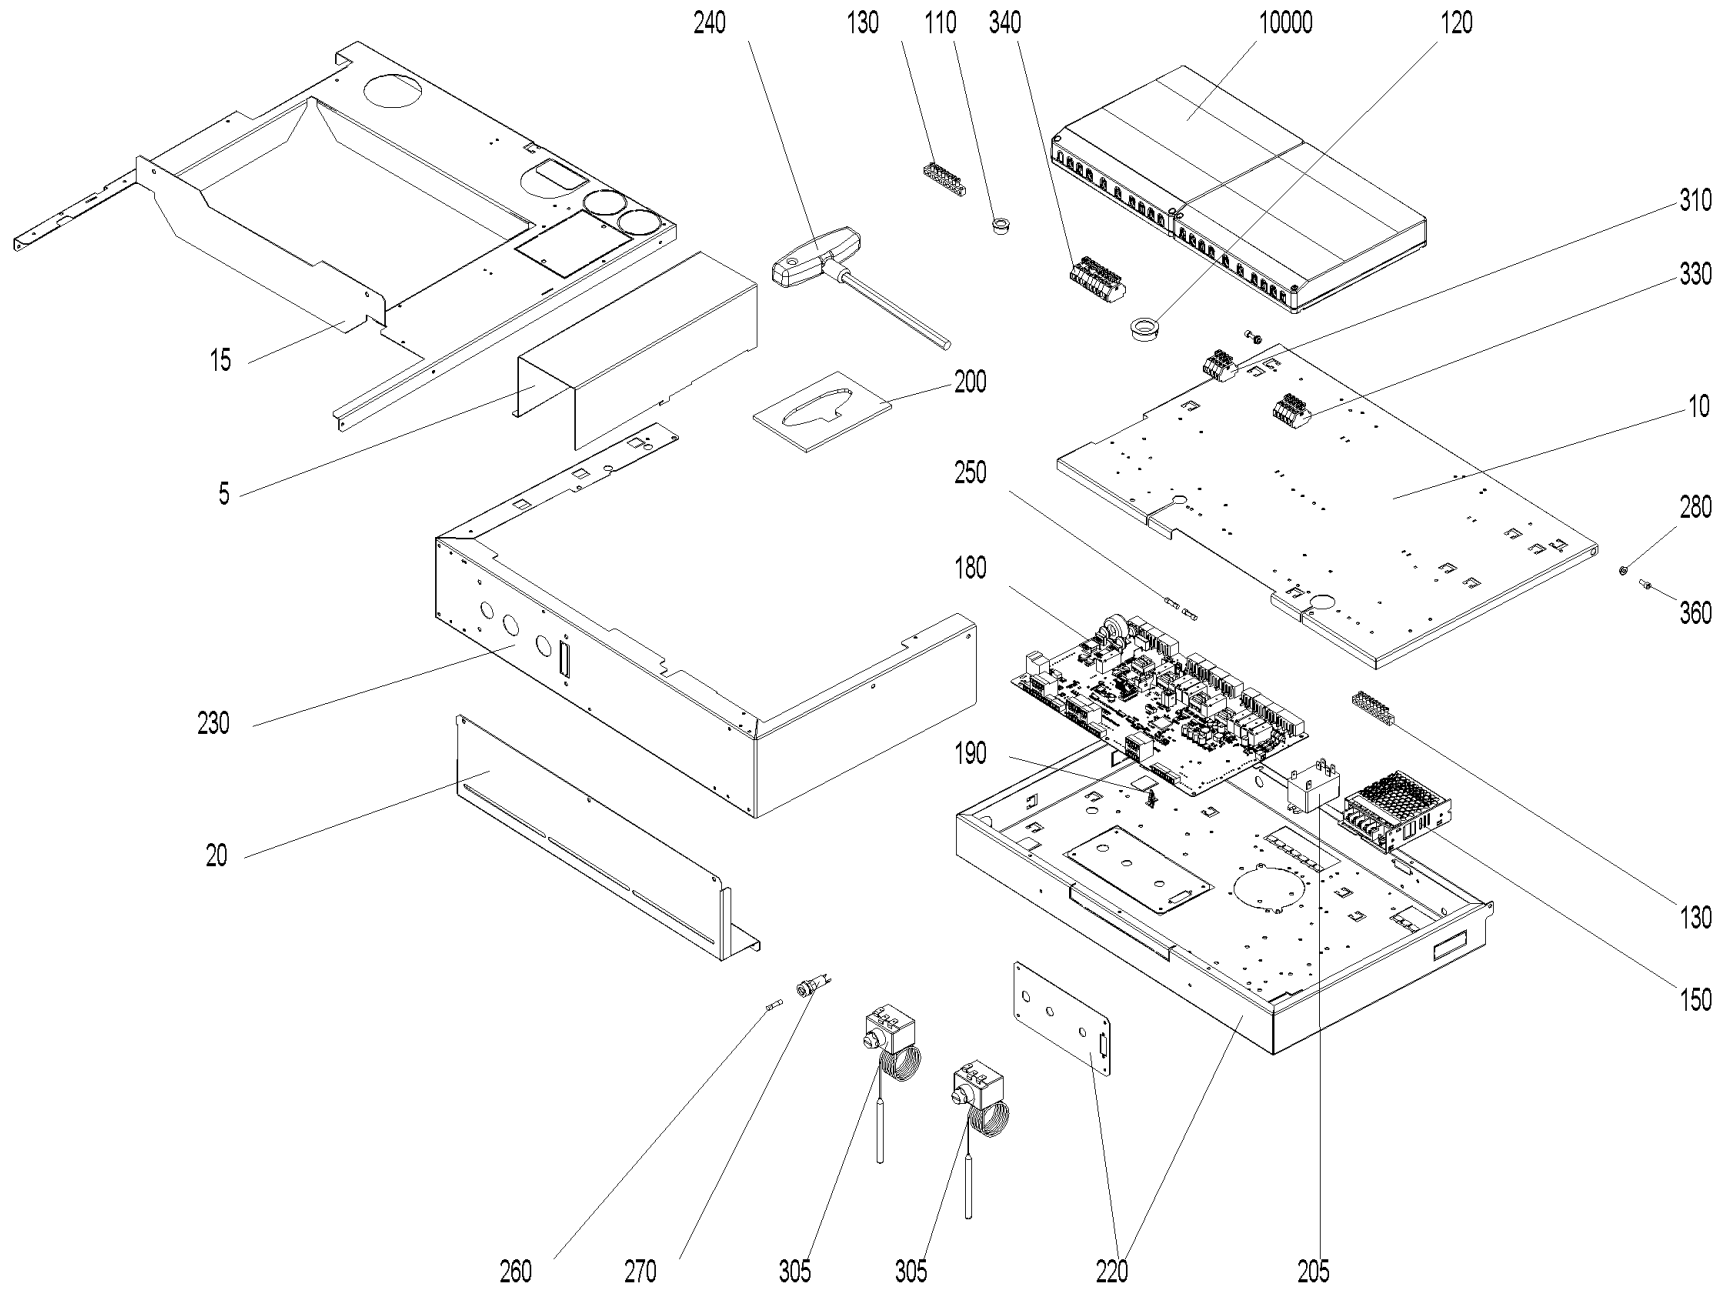

## Schaltfeld (A000218)

Pos.	Artikelnr.	Bezeichnung	Menge	Einheit
5	054093	Abdeckung Kabelkanal BW2/BW2T/BWL/BW2P/BWA 10/15	1.00	Stk
5	054334	Abdeckung Kabelkanal BW2/BW2T 21/33, BWL/BW2P/BWA 21/26	1.00	Stk
40	055171	Baugruppe (Litzen/Kabel) Versorgung kpl. BW2P, BWXL, BWA	1.00	Stk
10	053779	Deckel Schaltfeld LWPT, BW2T, BWL, BW2P, BWA	1.00	Stk
80	055181	Elektroanschluss - Lon kpl. BW2P, BWXL, BWA	1.00	Stk
270	055193	ET-Set: Sicherungshalter f. Feinsicherung inkl. Umbauanleitung JW	1.00	Stk
20	048902	Halteblech Schaltfeld BW2, BW2T, BWL, BW2P, BWA	1.00	Stk
15	054090	Haltekonsole Schaltfeld BW2T/BWL/BW2P/BWA 10/15	1.00	Stk
15	054097	Haltekonsole Schaltfeld BW2T 21/33, BWL/BW2P/BWA 21/26	1.00	Stk
100	055175	Kabel Ascheaustragung / Heizflächenreinigung BW2T, BWL, BW2P, BWA	1.00	Stk
90	055183	Kabelbaum 12V BW2T, BWL, BW2P (Druckdose, ES Entaschung, Behälter leer, Türschalter)	1.00	Stk
30	055184	Kabelbaum 230V BW2T, BWL, BW2P, BWA (Entaschung, Förderschnecke, Zündung)	1.00	Stk
110	009542	Kabeldurchführung 2070 schwarz Ø 16	1.00	Stk
120	009536	Kabeldurchführung 2160 schwarz Ø 28	1.00	Stk
75	055185	Kabel Lon InfoWIN Touch BW2T, BWL, BW2P, BWA	1.00	Stk
60	055172	Kabel Saugzuggebläse BW2T, BWL, BW2P, BWA	1.00	Stk
130	009929	Klemmschiene MS 8x8mm 8pol.+Befestigungsbohrungen	1.00	Stk
140	018190	Linsen-Blechschrabe DIN 7981 vzb/ 3,3 x 16	1.00	Stk
70	055169	Litzensatz 2 x STB und Sicherung kpl.	1.00	Stk
290	502186	MES009M Tauchfühler ZTF 222 (Boiler-/Kessel-/Pufferfühler) für MES, Länge: 2,5m	1.00	Stk
145	041430	Netzanschlußbuchse 3pol.sw mit Zugentlastung Stecker	1.00	Stk
150	002057	Netzteil 24V, 1.5A LRS-35-24	1.00	Stk