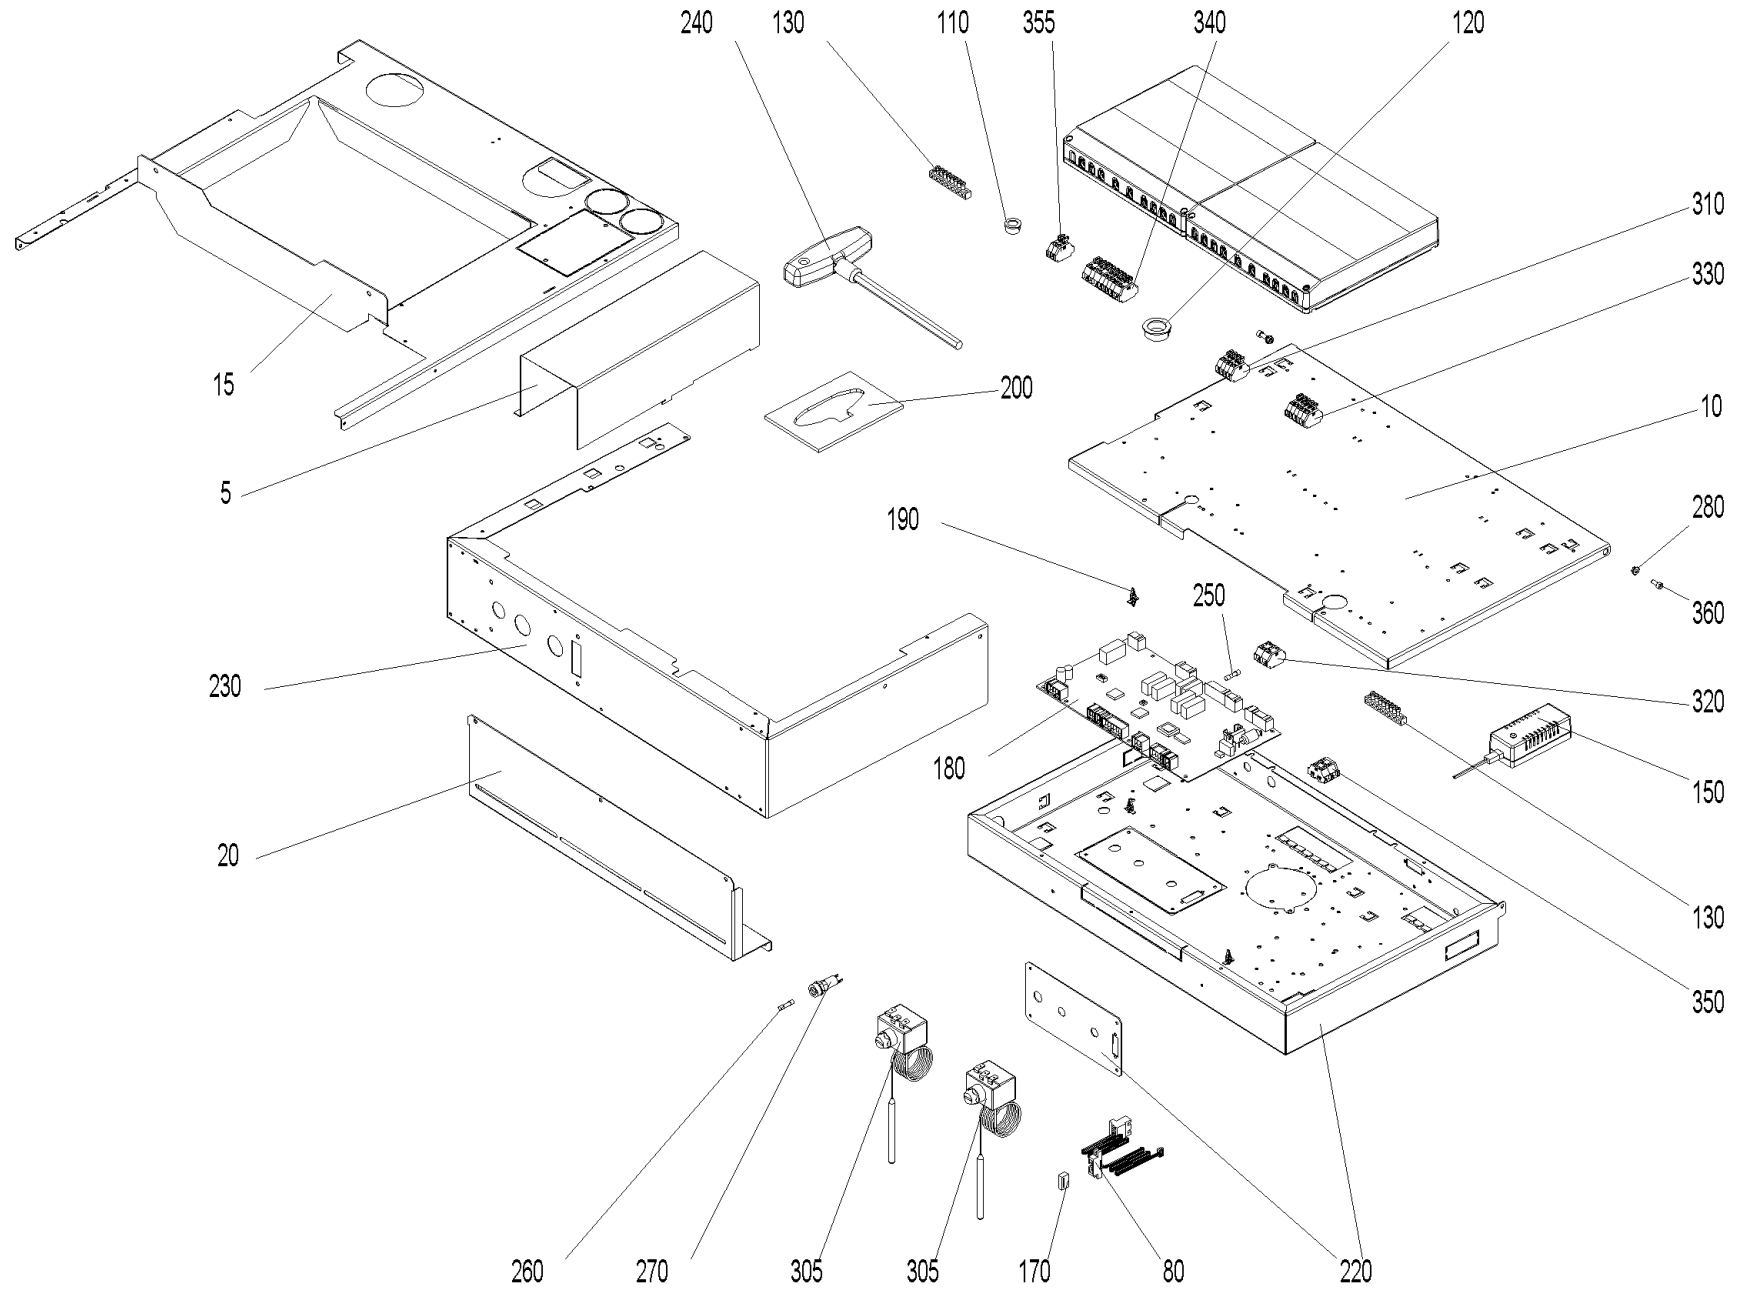

Schaltfeld (A000220)

Schaltfeld (A000220)

Pos.	Artikelnr.	Bezeichnung	Menge	Einheit
5	054334	Abdeckung Kabelkanal BW2/BW2T 21/33, BWL/BW2P/BWA 21/26	1.00	Stk
5	054093	Abdeckung Kabelkanal BW2/BW2T/BWL/BW2P/BWA 10/15	1.00	Stk
7	040939	Brückensteckerset (X22 u. Netzstecker Saugturbine) bei Klassik bzw. händ. Zuführung BW2, BW2T, BWL	1.00	Stk
10	053779	Deckel Schaltfeld LWPT, BW2T, BWL, BW2P, BWA	1.00	Stk
15	054097	Haltekonsole Schaltfeld BW2T 21/33, BWL/BW2P/BWA 21/26	1.00	Stk
15	054090	Haltekonsole Schaltfeld BW2T/BWL/BW2P/BWA 10/15	1.00	Stk
20	048902	Halteblech Schaltfeld BW2, BW2T, BWL, BW2P, BWA	1.00	Stk
30	054294	Kabelbaum 230V BW2T, BWL	1.00	Stk
40	054292	Kabel Netz BW2T, BWL	1.00	Stk
50	054291	Kabel Saugturbine BW2T, BWL	1.00	Stk
60	054293	Kabel Saugzuggebläse BW2T, BWL	1.00	Stk
70	054290	Kabel STB BW2T, BWL	1.00	Stk
80	009605	Kabel - LON (FA zu InfoWIN) LWPT, BW2T, BWL	1.00	Stk
90	050976	Kabelbaum 12V BW2, BW2T, BWL	1.00	Stk
100	054296	Kabelbaum AAT+HFR BW2T, BWL	1.00	Stk
110	009542	Kabeldurchführung 2070 schwarz Ø 16	1.00	Stk
120	009536	Kabeldurchführung 2160 schwarz Ø 28	1.00	Stk
130	009929	Klemmschiene MS 8x8mm 8pol.+Befestigungsbohrungen	1.00	Stk
140	018190	Linse-Blechschrabe DIN 7981 vzb/ 3,3 x 16	1.00	Stk
150	051645	Netzteil (12V 1,25A) inkl. Halteblech und Anschlußkabel	1.00	Stk
170	005784	Pfostenverbinder 10pol. BW2, BW2T, LWPT, BWL	1.00	Stk
180	012016	Platine Feuerungsautomat FMP BW2T 33kW	1.00	Stk

Schaltfeld (A000220)

Pos.	Artikelnr.	Bezeichnung	Menge	Einheit
360	016782	Zylinderschraube m. Innensechskant ISO 4762 - M 4 x 10 - 8.8 - verzinkt (DIN 912)	1.00	Stk
370	018140	Zylinder Schraube 4,2x13 m. U-Scheibe	1.00	Stk