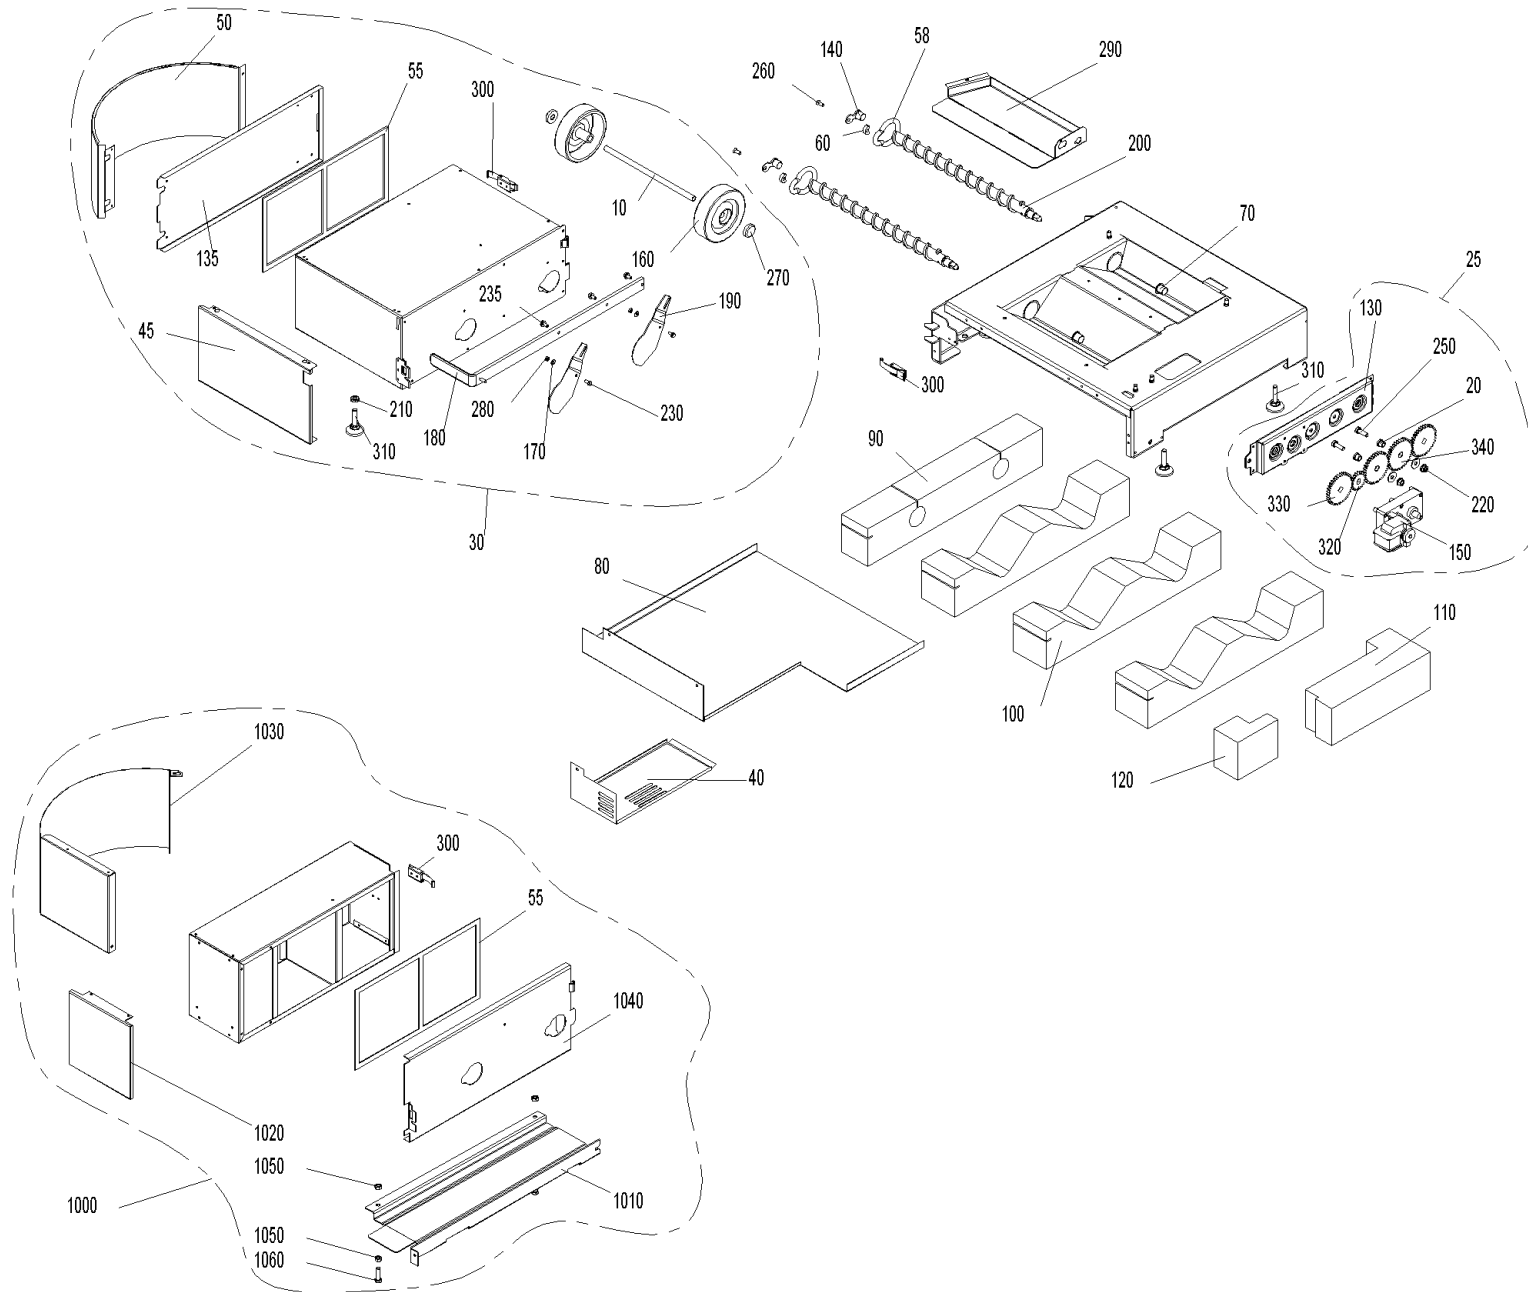

Ascheaustragung (A000132)

Ascheaustragung (A000132)

Pos.	Artikelnr.	Bezeichnung	Menge	Einheit
10	051379	Achse Aschebox BW2, BW2T, BW2P, BWA	1.00	Stk
20	006745	Lagerbuchse Rührwerk PMX, BWE100-600, BW2, BW2T, BW2P, PW, BWA	1.00	Stk
25	054418	Ascheaustragung kpl. montiert BW2, BW2T, BW2P, BWA	1.00	Stk
30	054414	BIO90T Aschebox komplett zu BW2T 10-33kW	1.00	Stk
40	051125	Blende für Motor Ascheaustragung BW2, BW2T, BW2P, BWA	1.00	Stk
45	054342	Blende Aschebox BW2T, BW2P, BWA	1.00	Stk
50	054343	Blende Aschebox rund BW2T, BW2P, BWA	1.00	Stk
55	046665	Dichtung Behälter bzw. Deckel BW, VAE, FW, BWXL, BW2, BW2T, BWL, BW2P, BWA	1.00	Stk
58	054679	Dichtung Flansch BW2, BW2P, BWA	1.00	Stk
60	048573	Distanz BW2, BW2T, BW2P, BWA	1.00	Stk
70	012508	Gleitlager-Bundbuchse	1.00	Stk
80	051124	Isoliertasse BW2, BW2T, BW2P, BWA	1.00	Stk
90	051126	Isolierung Ascherohr BW2, BW2T Glasfaser 22kg/m ³	1.00	Stk
100	051127	Isolierung Ascheschräge BW2, BW2T, BW2P, BWA	1.00	Stk
110	051128	Isolierung Ascheaustragung Motor hinten BW2, BW2T, BW2P, BWA	1.00	Stk
120	051129	Isolierung Ascheaustragung Motor vorne BW2, BW2T, BW2P, BWA	1.00	Stk
130	048572	Konsole Ascheaustragung BW2, BW2T, BW2P, BWA	1.00	Stk
135	051635	Klappe Aschebox BW2, BW2T, BW2P, BWA	1.00	Stk
140	051120	Lager Schnecke komplett BW2, BW2T, BW2P, BWA	1.00	Stk
150	044665	Motor Ascheaustragung/ Heizflächenreinigung PMX15, BWE10-60, BW2, BW2T, PW, BWL, BW2P, BWA	1.00	Stk
160	006888	Rad AG 125-12 Vollgummi Aschebehälter	1.00	Stk
170	018309	U-Scheibe DIN 134 - M5	1.00	Stk