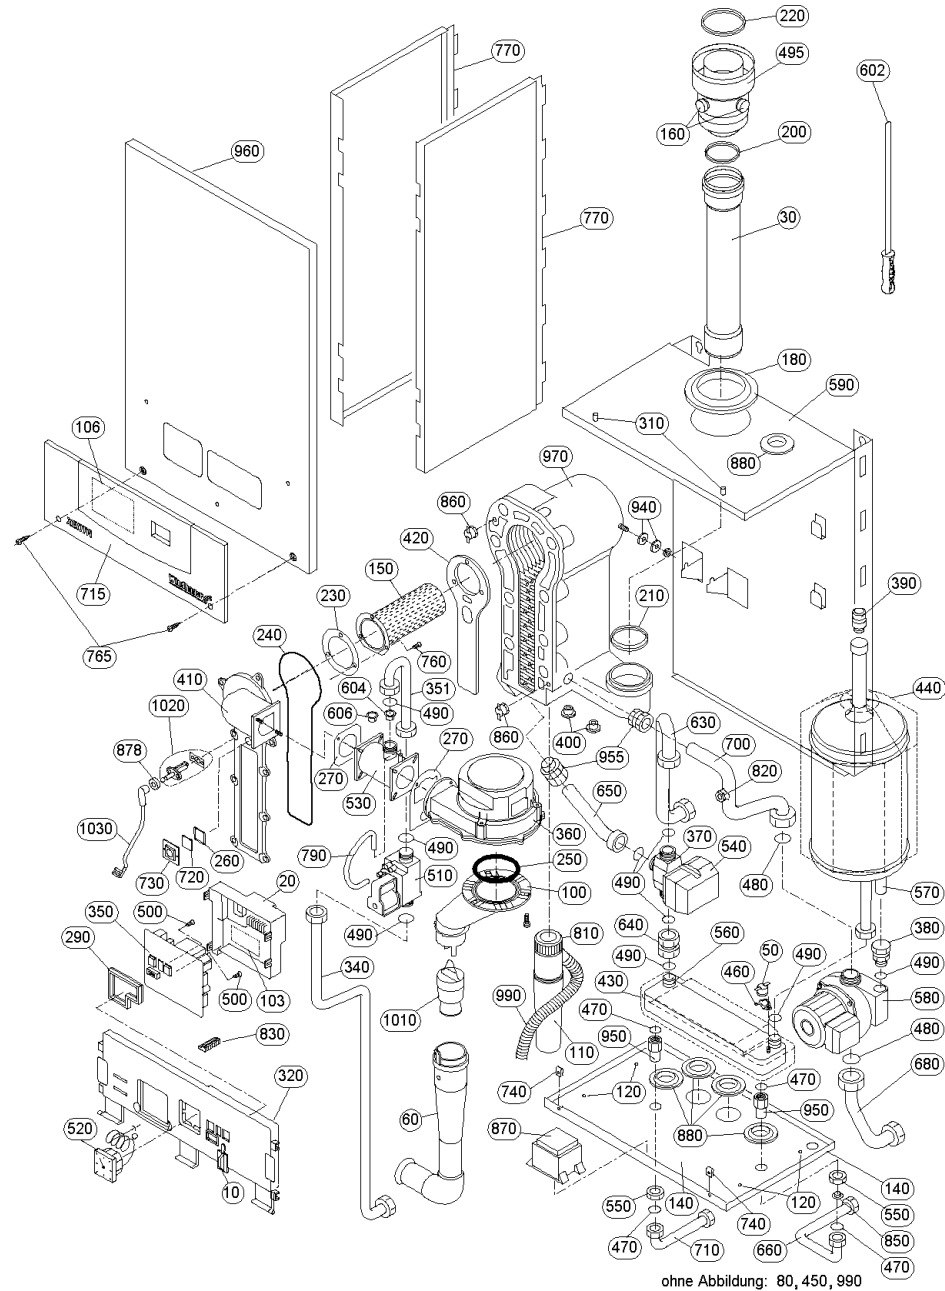

XENTA 160K (XEN01+XEN160K)

XENTA 160K (XEN01+XEN160K)

Pos.	Artikelnr.	Bezeichnung	Menge	Einheit
10	004604	Abdeckkappe Computeranschluß GMX-Kombi, XENTA	1.00	Stk
20	004599	Abdeckung Gasfeuerungsautomat XENTA	1.00	Stk
25	023693	Abdichtstopfen (1Stk.) blau Wärmetauscher GMX, XENTA, GBX/GENIO/MW (Bedarf pro WT - 5 Stk.)	1.00	Stk
30	004705	Anschlussrohr Selecta 70-60/390mm XENTA ab 01/04	1.00	Stk
40	004190	Abgasrohr Ø 80 mit Schiebestück XENTA160K	1.00	Stk
50	004376	Anlegetemperatursensor 12k/25gr XENTA160K	1.00	Stk
60	000384	Zuluftklappe Servicesatz kpl. XENTA bis Ger.Nr:2002M29617053	1.00	Stk
65	002045	Anschlusskabel für Gebläse GMX10-60, XENTA/K, GENIO/MW10-60	1.00	Stk
80	010111	Anschlußkabel, Euro-Winkelstecker-Leitung 3x1mm ² grau 3m	1.00	Stk
100	000384	Zuluftklappe Servicesatz kpl. XENTA bis Ger.Nr:2002M29617053	1.00	Stk
103	023677	SKE Anschluss X4 / FA XENTA+SK ab 01/04	1.00	Stk
106	023673	SKE Benutzerhinweis Schaltfeldabde. XENTA Solo/Kombi ab 01/04	1.00	Stk
110	004248	Becher Siphon GENIO/MW, XENTA	1.00	Stk
120	004545	Blindstopfen für Bodenplatte	1.00	Stk
140	004520	Bodenplatte XENTA160K	1.00	Stk
150	004289	Brenner XENTA	1.00	Stk
160	004609	Deckel Meßöffnung (Alu) Normalgewinde	1.00	Stk
170	004230	Dichtung Abgasrohr/Rahmen Ø 80	1.00	Stk
180	004240	Dichtung Abgasrohr/Rahmen Ø 100 mm	1.00	Stk
200	006066	Dichtung Alurohr Ø 60 mm	1.00	Stk
210	000044	Dichtung Alurohr Ø 70mm Wärmetauscher	1.00	Stk
220	012398	Dichtung schwarz EPDM Abgasrohr Ø 80 mm	1.00	Stk