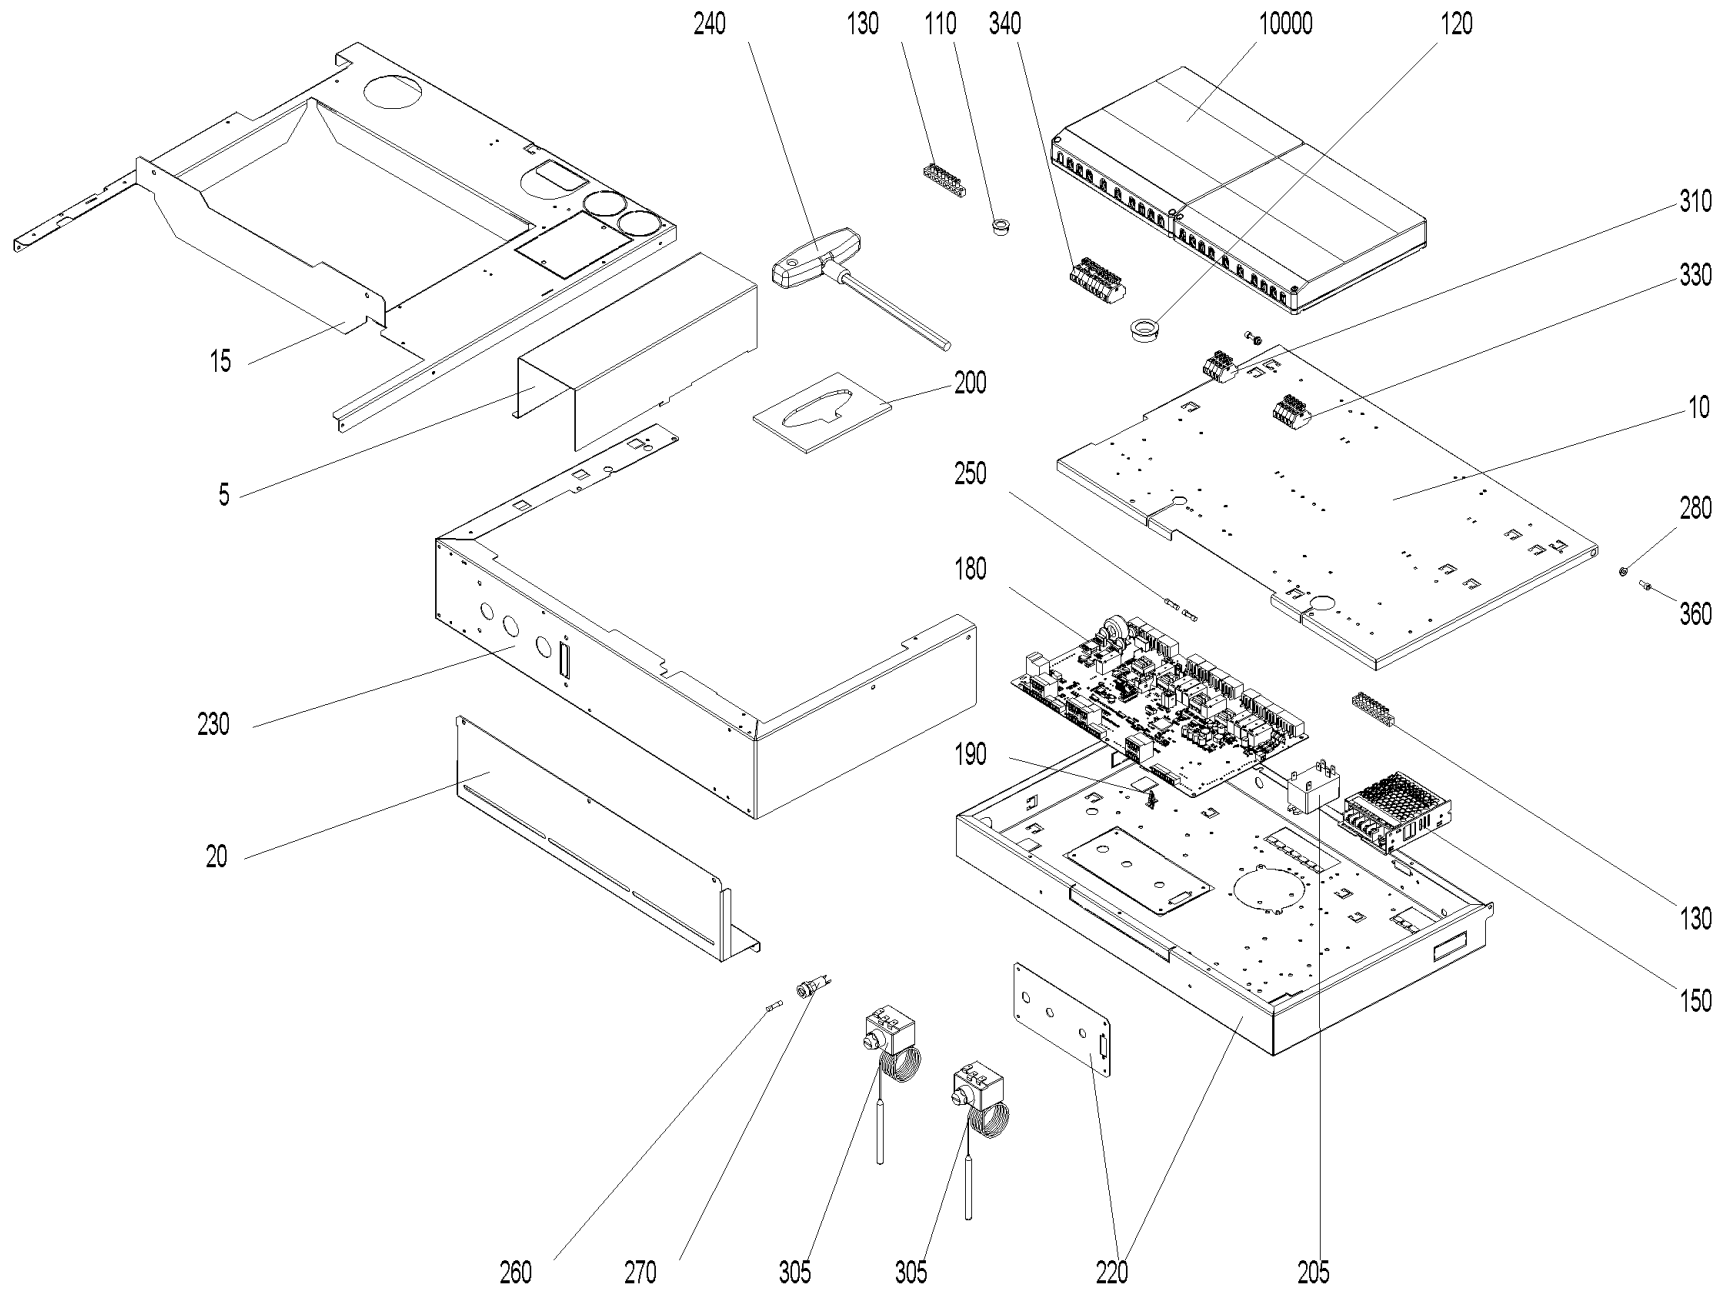

Schaltfeld (A000216)

Schaltfeld (A000216)

Pos.	Artikelnr.	Bezeichnung	Menge	Einheit
5	054093	Abdeckung Kabelkanal BW2/BW2T/BWL/BW2P 10/15	1.00	Stk
5	054334	Abdeckung Kabelkanal BW2/BW2T 21/33, BWL/BW2P 21/26	1.00	Stk
40	055171	Baugruppe (Litzen/Kabel) Versorgung kpl. BW2P, XL	1.00	Stk
10	053779	Deckel Schaltfeld LWPT, BW2T, BWL, BW2P	1.00	Stk
80	055181	Elektroanschluss - Lon kpl. BW2P / XL	1.00	Stk
270	055193	ET-Set: Sicherungshalter f. Feinsicherung inkl. Umbauanleitung JW	1.00	Stk
20	048902	Halteblech Schaltfeld BW2, BW2T, BWL, BW2P	1.00	Stk
15	054090	Haltekonsole Schaltfeld BW2T/BWL/BW2P 10/15	1.00	Stk
15	054097	Haltekonsole Schaltfeld BW2T 21/33, BWL/BW2P 21/26	1.00	Stk
100	055175	Kabel Ascheaustragung / Heizflächenreinigung BW2T, BWL, BW2P	1.00	Stk
90	055183	Kabelbaum 12V BW2T, BWL, BW2P (Druckdose, ES Entaschung, Behälter leer, Türschalter)	1.00	Stk
30	055184	Kabelbaum 230V BW2T, BWL, BW2P (Entaschung, Förderschnecke, Zündung)	1.00	Stk
120	009536	Kabeldurchführung 2160 schwarz Ø 28	1.00	Stk
110	009542	Kabeldurchführung schwarz Ø 16	1.00	Stk
75	055185	Kabel Lon InfoWIN Touch BW2T, BWL, BW2P	1.00	Stk
60	055172	Kabel Saugzuggebläse BW2T, BWL, BW2P	1.00	Stk
130	009929	Klemmschiene MS 8x8mm 8pol.+Befestigungsbohrungen	1.00	Stk
140	018190	Linsen-Blechschrabe DIN 7981 vzb/ 3,3 x 16	1.00	Stk
70	055169	Litzensatz 2 x STB und Sicherung kpl.	1.00	Stk
290	502186	MES009M Tauchfühler ZTF 222 (Boiler-/Kessel-/Pufferfühler) für MES, Länge: 2,5m	1.00	Stk
145	041430	Netzanschlußbuchse 3pol.sw mit Zugentlastung Stecker	1.00	Stk
150	002057	Netzteil 24V, 1.5A LRS-35-24	1.00	Stk