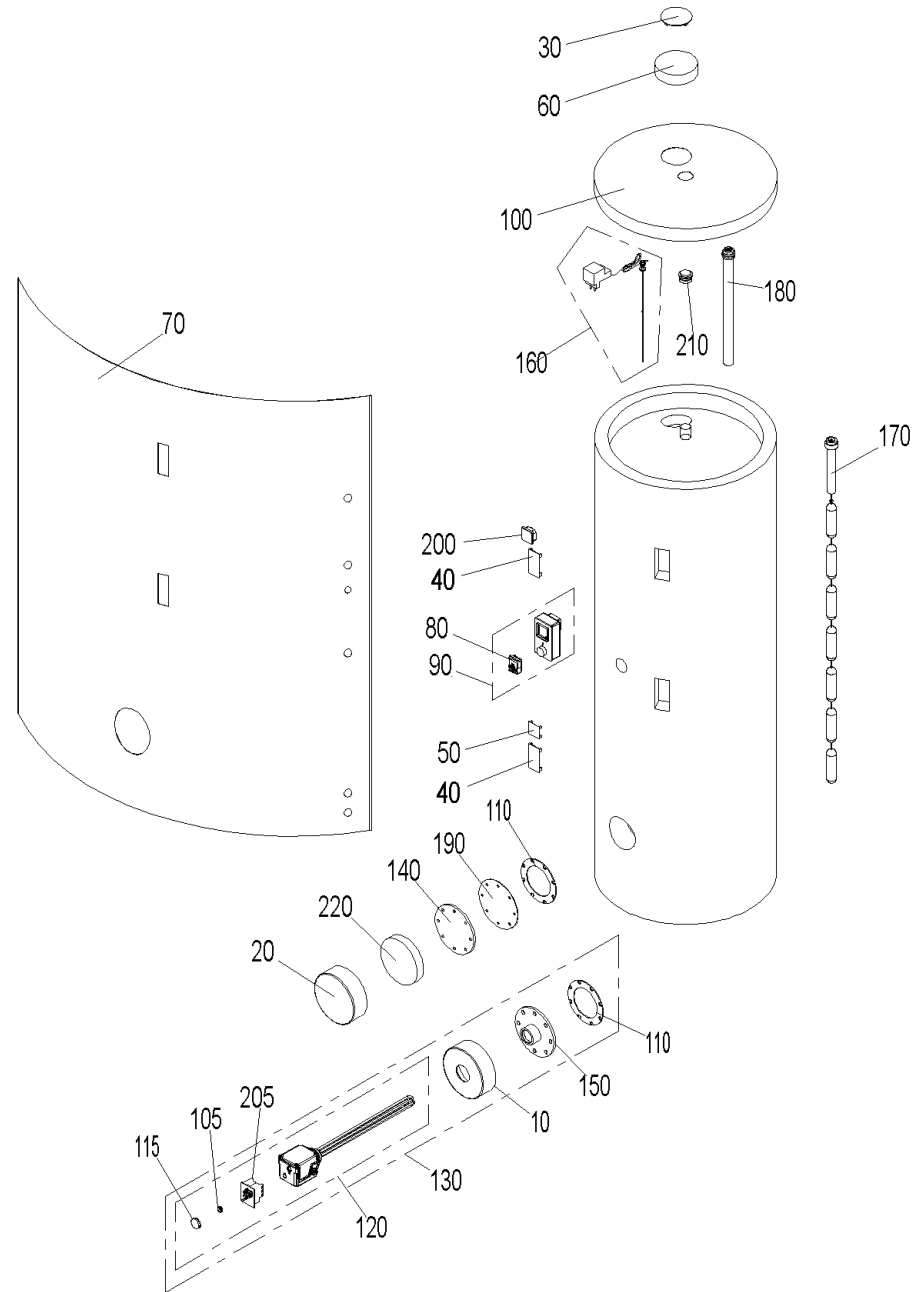

ASK 400 (AK-00+ASK400_1)

ASK 400 (AK-00+ASK400_1)

Pos.	Artikelnr.	Bezeichnung	Menge	Einheit
10	005303	Abdeckhaube mit Loch Aquawin	1.00	Stk
20	005299	Abdeckhaube D 180x60 Flanschdeckel Aquawin	1.00	Stk
30	005301	Abdeckkappe D 102x9,5 schwarz Kunststoff Magnesiumanode	1.00	Stk
40	005315	Abdeckung Schlitz Kunststoff	1.00	Stk
50	005314	Abdeckung (Kunststoff) statt Thermometer ASK/ASP	1.00	Stk
60	005302	Anodenisolation D100x30 Aquawin	1.00	Stk
70	005321	Aussenmantel RAL3020 ASK/ASP400	1.00	Stk
80	005992	Regelthermostat 716RU 8-60°C	1.00	Stk
90	502095	NB-076 Boilerthermostat für AK/ASK inkl. Gehäuseanbau 716 RU Schaltbereich: 8-60°C	1.00	Stk
100	005324	Deckel D670x50 schwarz ASK/ASP400	1.00	Stk
105	018678	Klingerit-Dichtung (60x48x2mm) 3XA E-Heizstab ACW, ACS, VESTO200	1.00	Stk
110	005789	Dichtung für Flansch 162x110x3 E650 75 Shore schw. NBL,NBS,NBX,GWX,AK/AP,AKK/AKP, GMX WZ, XENTA WZ, XenoWIN WZ, MWP WZ	1.00	Stk
115	009070	Drehknopf Thermostat (Cothem) E-Heizkörper	1.00	Stk
115	009109	Drehknopf Thermostat (EGO) E-Heizkörper	1.00	Stk
120	502092	NB-073 Elektrische Boilerheizung 4,0kW, 6/4" inkl. Elektrothermostat	1.00	Stk
120	502094	NB-077 Elektrische Boilerheizung 6,0kW inkl. Elektrothermostat, für AccuWiIn, AccuWIN Solar	1.00	Stk
120	502091	NB-072 Elektrische Boilerheizung 3kW inkl. Elektrothermostat, für AccuWIN, AccuWIN Solar	1.00	Stk
120	502090	NB-071 Elektrische Boilerheizung 2,2kW inkl. Elektrothermostat , für AccuWIN, AccuWIN Solar	1.00	Stk
130	502099	NB-083 Elektrische Boilerheizung 6,0kW inkl. Elektrothermostat und Flanschplattenset NB-005	1.00	Stk
130	502098	NB-082 Elektrische Boilerheizung 4,0kW inkl. Elektrothermostat und Flanschplattenset NB-005	1.00	Stk