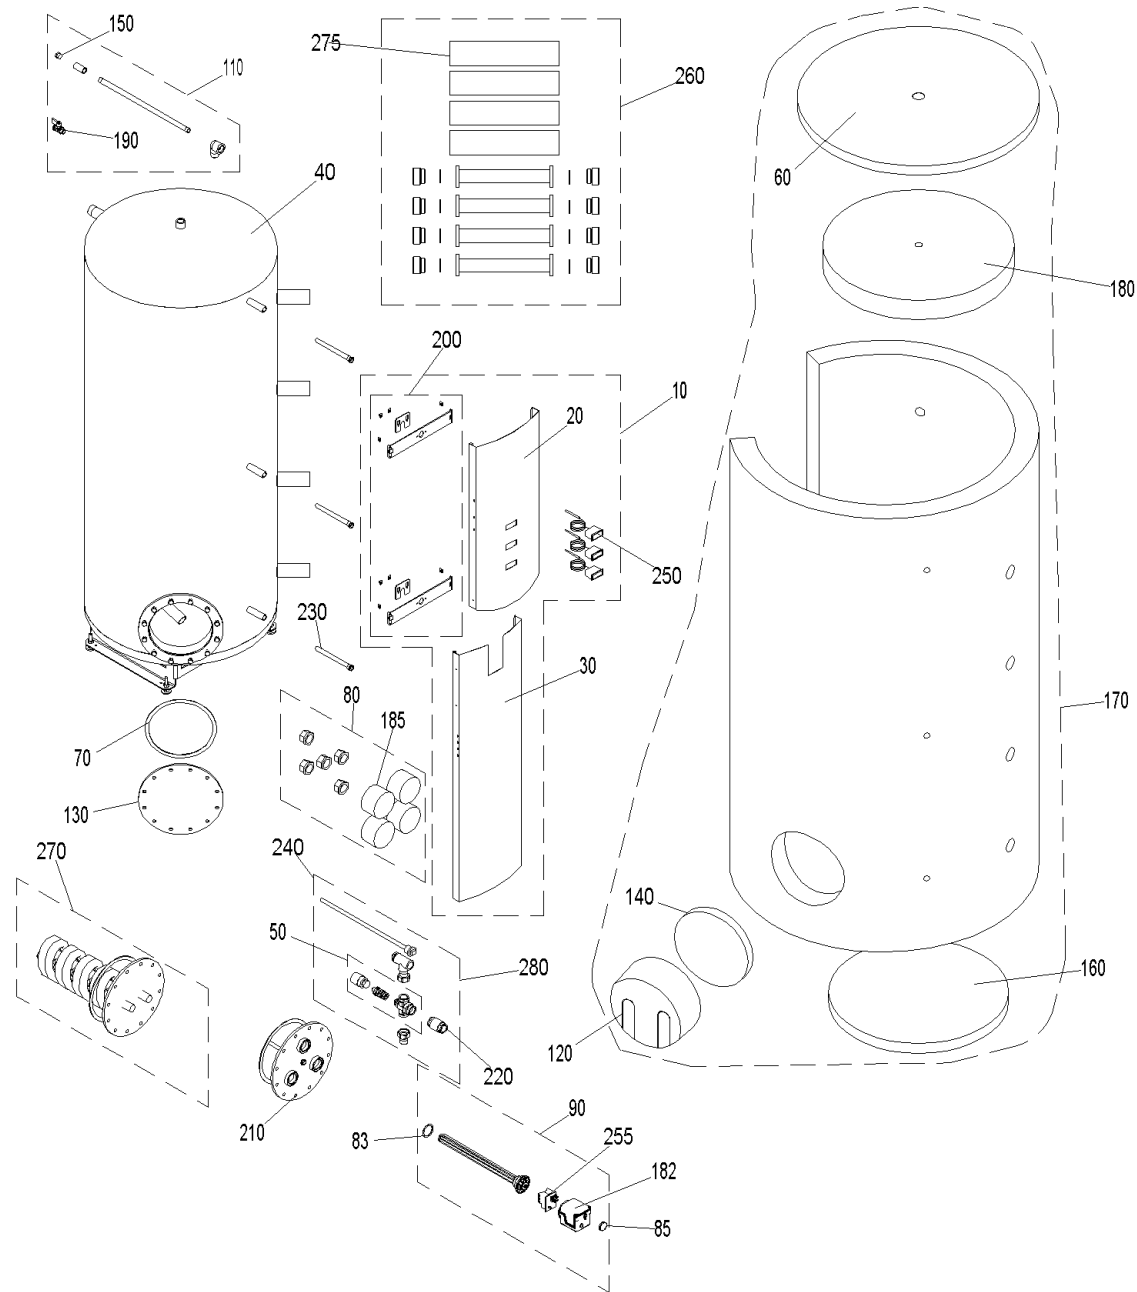

ACA 1000 (CaloWIN00+ACA1000)

ACA 1000 (CaloWIN00+ACA1000)

Pos.	Artikelnr.	Bezeichnung	Menge	Einheit
10	503296	CW-010 Anzeigefeld mit 3 Fernthermometer für CaloWIN	1.00	Stk
20	044046	Anzeigefeld oben CaloWIN	1.00	Stk
30	044034	Anzeigefeld unten CaloWIN	1.00	Stk
40	011011	CWP100 Basisbehälter CaloWIN Premium CWP1000, CWP1005 bzw AccuWIN Aqua ACA1000, ACA1000B	1.00	Stk
50	007651	SOL99 Brauchwasser-Mischventil (35° - 60°) mit 1" AG	1.00	Stk
60	009618	Deckel oben CWP800/1000	1.00	Stk
70	011065	Flanschdichtung 295x265x3mm KLINGERIT SIL C4400	1.00	Stk
80	503341	CW-031 Dichtungsset zum Verschließen der Anschlüsse mit Kappenabdeckung 4x2" inkl.Isolierung und 1x 5/4"	1.00	Stk
83	009071	Dichtring R 1 1/2" Elektro-Heizkörper	1.00	Stk
85	009109	Drehknopf Thermostat (EGO) E-Heizkörper	1.00	Stk
90	502092	NB-073 Elektrische Boilerheizung 4,0kW, 6/4" inkl. Elektrothermostat	1.00	Stk
90	502094	NB-077 Elektrische Boilerheizung 6,0kW inkl. Elektrothermostat, für AccuWIN, AccuWIN Solar	1.00	Stk
90	502091	NB-072 Elektrische Boilerheizung 3kW inkl. Elektrothermostat, für AccuWIN, AccuWIN Solar	1.00	Stk
90	502090	NB-071 Elektrische Boilerheizung 2,2kW inkl. Elektrothermostat , für AccuWIN, AccuWIN Solar	1.00	Stk
110	503299	CW-040 Ergänzungsset besteht aus Handentlüfter und Entleerungshahn für Pufferspeicher CaloWIN	1.00	Stk
150	004870	Handentlüfter 1/2" mit Schlitzschraube VFR AccuWIN, AccuWIN Solar, VW, FW, JW	1.00	Stk
160	009683	Isolierung Boden CWP800/CWP1000	1.00	Stk
170	011018	CWP002 Weichschaumisolierung CaloWIN Premium CWP1000 und AccuWIN Aqua ACA1000	1.00	Stk
180	009653	Isolierung oben CWP800/CWP1000	1.00	Stk
182	009110	Kappe komplett vormontiert inkl.Zugentlastung, Durchführungstülle und Rundschnur-	1.00	Stk