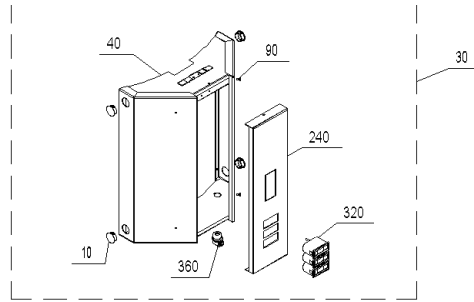

PSX 705B (A000057)

PSX 705B (A000057)

Pos.	Artikelnr.	Bezeichnung	Menge	Einheit
60	011065	Flanschdichtung 295x265x3mm KLINGERIT SIL C4400	1.00	Stk
70	505091	NB-091 Elektro-Boilerheizung 2,2 kW zu PSX 707B	1.00	Stk
70	505089	NB-089 Elektro-Boilerheizung 3,0 kW, 6/4"	1.00	Stk
70	505087	NB-087 Elektro-Heizeinsatz 6,0 kW PSX, ASE, VEST200	1.00	Stk
70	505085	NB-085 Elektro-Boilerheizung 4,0 kW zu PSX 707B	1.00	Stk
80	040904	Entlüftungsrohr kpl. PSX	1.00	Stk
85	003253	Filter zu Schnellentlüfter	1.00	Stk
110	011023	Flanschdeckel (Ø 350x10mm) LK 310 Pufferspeicher	1.00	Stk
130	502179	Fremdstromanode 3/4" für WAX, PSX-B	1.00	Stk
150	009104	Kaltwasserrohr 600mm WAX, LAX, PSX	1.00	Stk
160	004385	KFE-Kugelhahn 1/2" Fig.2613-1/2" mit rotem Griff, Sechskantmutter	1.00	Stk
250	003251	Schnellentlüfter 3/8" MS mit Sperrventil und Filter GWX, GTX, PSX, AEK	1.00	Stk
280	009061	Ersatz Nr. 502087 Tauchhülse rostfrei 1/2",400 mm l.f.WAX,LAX,PSX	1.00	Stk
300	009667	Tauchhülse 1/2"x210mm Puffer	1.00	Stk
340	501082	WAX050 Wärmetauscher 5,0 m2, 1" mit Flansch	1.00	Stk