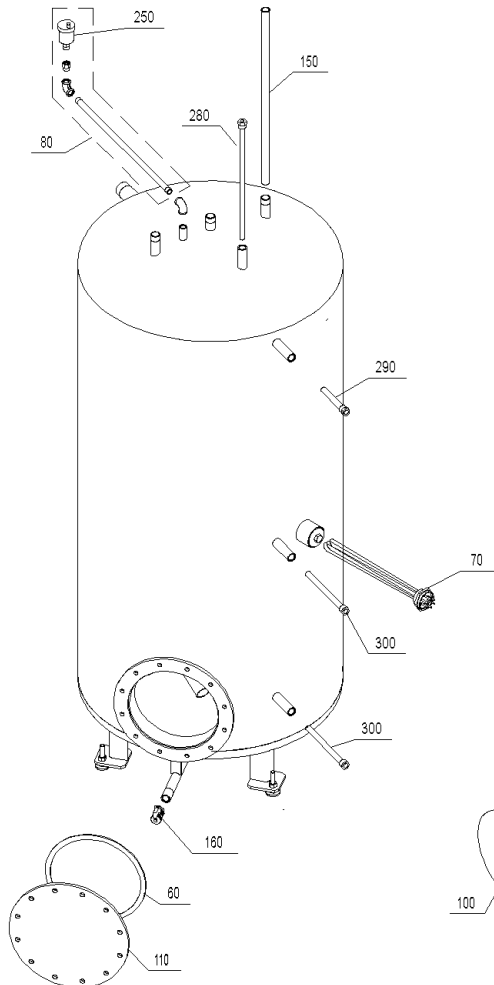

PSX 705B (A000057)

PSX 705B (A000057)

Pos.	Artikelnr.	Bezeichnung	Menge	Einheit
60	011065	Flanschdichtung 295x265x3mm KLINGERIT SIL C4400	1.00	Stk
70	505091	NB-091 Elektro-Boilerheizung 2,2 kW zu PSX 707B	1.00	Stk
70	505089	NB-089 Elektro-Boilerheizung 3,0 kW, 6/4"	1.00	Stk
70	505087	NB-087 Elektro-Heizeinsatz 6,0 kW PSX, ASE, VEST200	1.00	Stk
70	505085	NB-085 Elektro-Boilerheizung 4,0 kW zu PSX 707B	1.00	Stk
80	040904	Entlüftungsrohr kpl. PSX	1.00	Stk
85	003253	Filter zu Schnellentlüfter	1.00	Stk
110	011023	Flanschdeckel (Ø 350x10mm) LK 310 Pufferspeicher	1.00	Stk
130	502179	Fremdstromanode 3/4" für WAX, PSX-B	1.00	Stk
150	009104	Kaltwasserrohr 600mm WAX, LAX, PSX	1.00	Stk
160	004385	KFE-Kugelhahn 1/2" Fig.2613-1/2" mit rotem Griff, Sechskantmutter	1.00	Stk
250	003251	Schnellentlüfter 3/8" MS mit Sperrventil und Filter GWX, GTX, PSX, AEK	1.00	Stk
280	009061	Ersatz Nr. 502087 Tauchhülse rostfrei 1/2",400 mm l.f.WAX,LAX,PSX	1.00	Stk
300	009667	Tauchhülse 1/2"x210mm Puffer	1.00	Stk
340	501082	WAX050 Wärmetauscher 5,0 m2, 1" mit Flansch	1.00	Stk