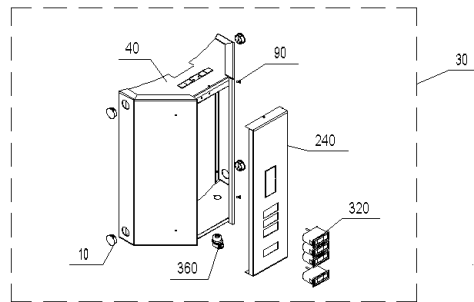

PSX 705B (A000057)

PSX 705B (A000057)

Pos.	Artikelnr.	Bezeichnung	Menge	Einheit
60	011065	Flanschdichtung 295x265x3mm KLINGERIT SIL C4400	1.00	Stk
70	505091	NB-091 Elektro-Boilerheizung 2,2 kW zu PSX 707B	1.00	Stk
70	505089	NB-089 Elektro-Boilerheizung 3,0 kW, 6/4"	1.00	Stk
70	505087	NB-087 Elektro-Heizeinsatz 6,0 kW PSX, ASE, VEST200	1.00	Stk
70	505085	NB-085 Elektro-Boilerheizung 4,0 kW zu PSX 707B	1.00	Stk
80	040904	Entlüftungsrohr kpl. PSX	1.00	Stk
85	003253	Filter zu Schnellentlüfter	1.00	Stk
110	011023	Flanschdeckel (Ø 350x10mm) LK 310 Pufferspeicher	1.00	Stk
130	502179	Fremdstromanode 3/4" für WAX, PSX-B	1.00	Stk
150	009104	Kaltwasserrohr 600mm WAX, LAX, PSX	1.00	Stk
160	004385	KFE-Kugelhahn 1/2" Fig.2613-1/2" mit rotem Griff, Sechskantmutter	1.00	Stk
250	003251	Schnellentlüfter 3/8" MS mit Sperrventil und Filter GWX, GTX, PSX, AEK	1.00	Stk
280	009061	Ersatz Nr. 502087 Tauchhülse rostfrei 1/2",400 mm l.f.WAX,LAX,PSX	1.00	Stk
300	009667	Tauchhülse 1/2"x210mm Puffer	1.00	Stk
340	501082	WAX050 Wärmetauscher 5,0 m2, 1" mit Flansch	1.00	Stk