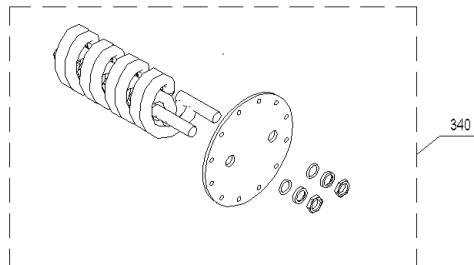

PSX 705B (A000057)

PSX 705B (A000057)

Pos.	Artikelnr.	Bezeichnung	Menge	Einheit
60	011065	Flanschdichtung 295x265x3mm KLINGERIT SIL C4400	1.00	Stk
70	505091	NB-091 Elektro-Boilerheizung 2,2 kW zu PSX 707B	1.00	Stk
70	505089	NB-089 Elektro-Boilerheizung 3,0 kW, 6/4"	1.00	Stk
70	505087	NB-087 Elektro-Heizeinsatz 6,0 kW PSX, ASE, VEST200	1.00	Stk
70	505085	NB-085 Elektro-Boilerheizung 4,0 kW zu PSX 707B	1.00	Stk
80	040904	Entlüftungsrohr kpl. PSX	1.00	Stk
85	003253	Filter zu Schnellentlüfter	1.00	Stk
110	011023	Flanschdeckel (Ø 350x10mm) LK 310 Pufferspeicher	1.00	Stk
130	502179	Fremdstromanode 3/4" für WAX, PSX-B	1.00	Stk
150	009104	Kaltwasserrohr 600mm WAX, LAX, PSX	1.00	Stk
160	004385	KFE-Kugelhahn 1/2" Fig.2613-1/2" mit rotem Griff, Sechskantmutter	1.00	Stk
250	003251	Schnellentlüfter 3/8" MS mit Sperrventil und Filter GWX, GTX, PSX, AEK	1.00	Stk
280	009061	Ersatz Nr. 502087 Tauchhülse rostfrei 1/2",400 mm l.f.WAX,LAX,PSX	1.00	Stk
300	009667	Tauchhülse 1/2"x210mm Puffer	1.00	Stk
340	501082	WAX050 Wärmetauscher 5,0 m2, 1" mit Flansch	1.00	Stk