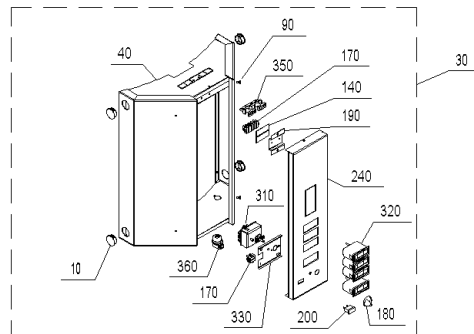

PSX 705B (A000057)

PSX 705B (A000057)

Pos.	Artikelnr.	Bezeichnung	Menge	Einheit
60	011065	Flanschdichtung 295x265x3mm KLINGERIT SIL C4400	1.00	Stk
70	505091	NB-091 Elektro-Boilerheizung 2,2 kW zu PSX 707B	1.00	Stk
70	505089	NB-089 Elektro-Boilerheizung 3,0 kW, 6/4"	1.00	Stk
70	505087	NB-087 Elektro-Heizeinsatz 6,0 kW PSX, ASE, VEST200	1.00	Stk
70	505085	NB-085 Elektro-Boilerheizung 4,0 kW zu PSX 707B	1.00	Stk
80	040904	Entlüftungsrohr kpl. PSX	1.00	Stk
85	003253	Filter zu Schnellentlüfter	1.00	Stk
110	011023	Flanschdeckel (Ø 350x10mm) LK 310 Pufferspeicher	1.00	Stk
130	502179	Fremdstromanode 3/4" für WAX, PSX-B	1.00	Stk
150	009104	Kaltwasserrohr 600mm WAX, LAX, PSX	1.00	Stk
160	004385	KFE-Kugelhahn 1/2" Fig.2613-1/2" mit rotem Griff, Sechskantmutter	1.00	Stk
250	003251	Schnellentlüfter 3/8" MS mit Sperrventil und Filter GWX, GTX, PSX, AEK	1.00	Stk
280	009061	Ersatz Nr. 502087 Tauchhülse rostfrei 1/2",400 mm l.f.WAX,LAX,PSX	1.00	Stk
300	009667	Tauchhülse 1/2"x210mm Puffer	1.00	Stk
340	501082	WAX050 Wärmetauscher 5,0 m2, 1" mit Flansch	1.00	Stk