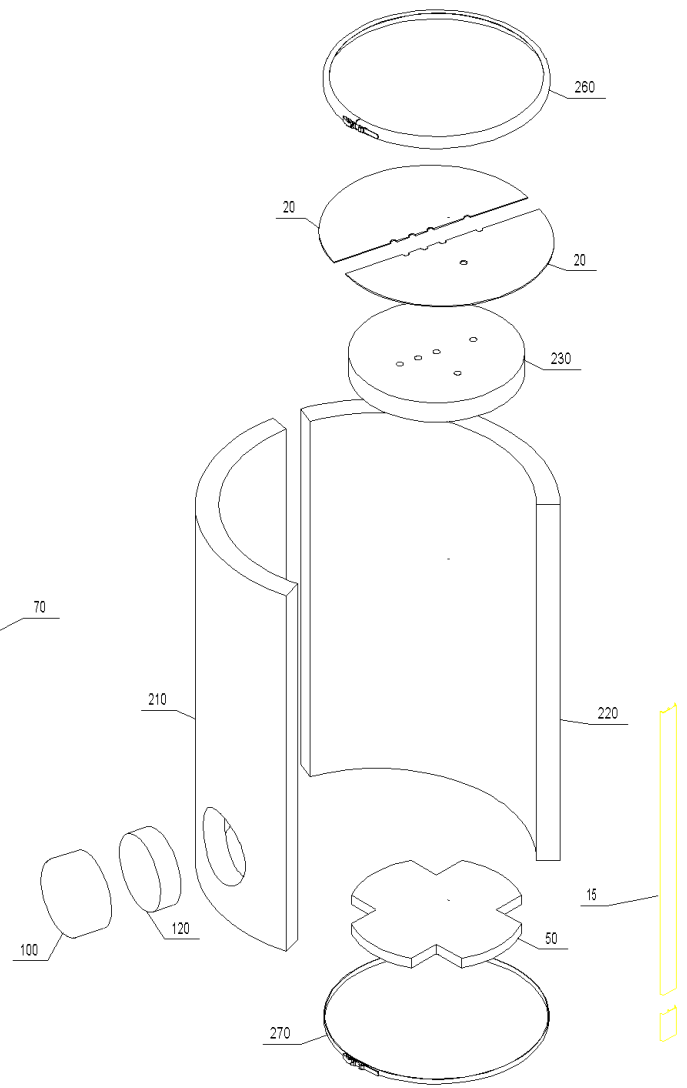

PSX 705B (A000057)

PSX 705B (A000057)

Pos.	Artikelnr.	Bezeichnung	Menge	Einheit
60	011065	Flanschdichtung 295x265x3mm KLINGERIT SIL C4400	1.00	Stk
70	505091	NB-091 Elektro-Boilerheizung 2,2 kW zu PSX 707B	1.00	Stk
70	505089	NB-089 Elektro-Boilerheizung 3,0 kW, 6/4"	1.00	Stk
70	505087	NB-087 Elektro-Heizeinsatz 6,0 kW PSX, ASE, VEST200	1.00	Stk
70	505085	NB-085 Elektro-Boilerheizung 4,0 kW zu PSX 707B	1.00	Stk
80	040904	Entlüftungsrohr kpl. PSX	1.00	Stk
85	003253	Filter zu Schnellentlüfter	1.00	Stk
110	011023	Flanschdeckel (Ø 350x10mm) LK 310 Pufferspeicher	1.00	Stk
130	502179	Fremdstromanode 3/4" für WAX, PSX-B	1.00	Stk
150	009104	Kaltwasserrohr 600mm WAX, LAX, PSX	1.00	Stk
160	004385	KFE-Kugelhahn 1/2" Fig.2613-1/2" mit rotem Griff, Sechskantmutter	1.00	Stk
250	003251	Schnellentlüfter 3/8" MS mit Sperrventil und Filter GWX, GTX, PSX, AEK	1.00	Stk
280	009061	Ersatz Nr. 502087 Tauchhülse rostfrei 1/2",400 mm l.f.WAX,LAX,PSX	1.00	Stk
300	009667	Tauchhülse 1/2"x210mm Puffer	1.00	Stk
340	501082	WAX050 Wärmetauscher 5,0 m2, 1" mit Flansch	1.00	Stk