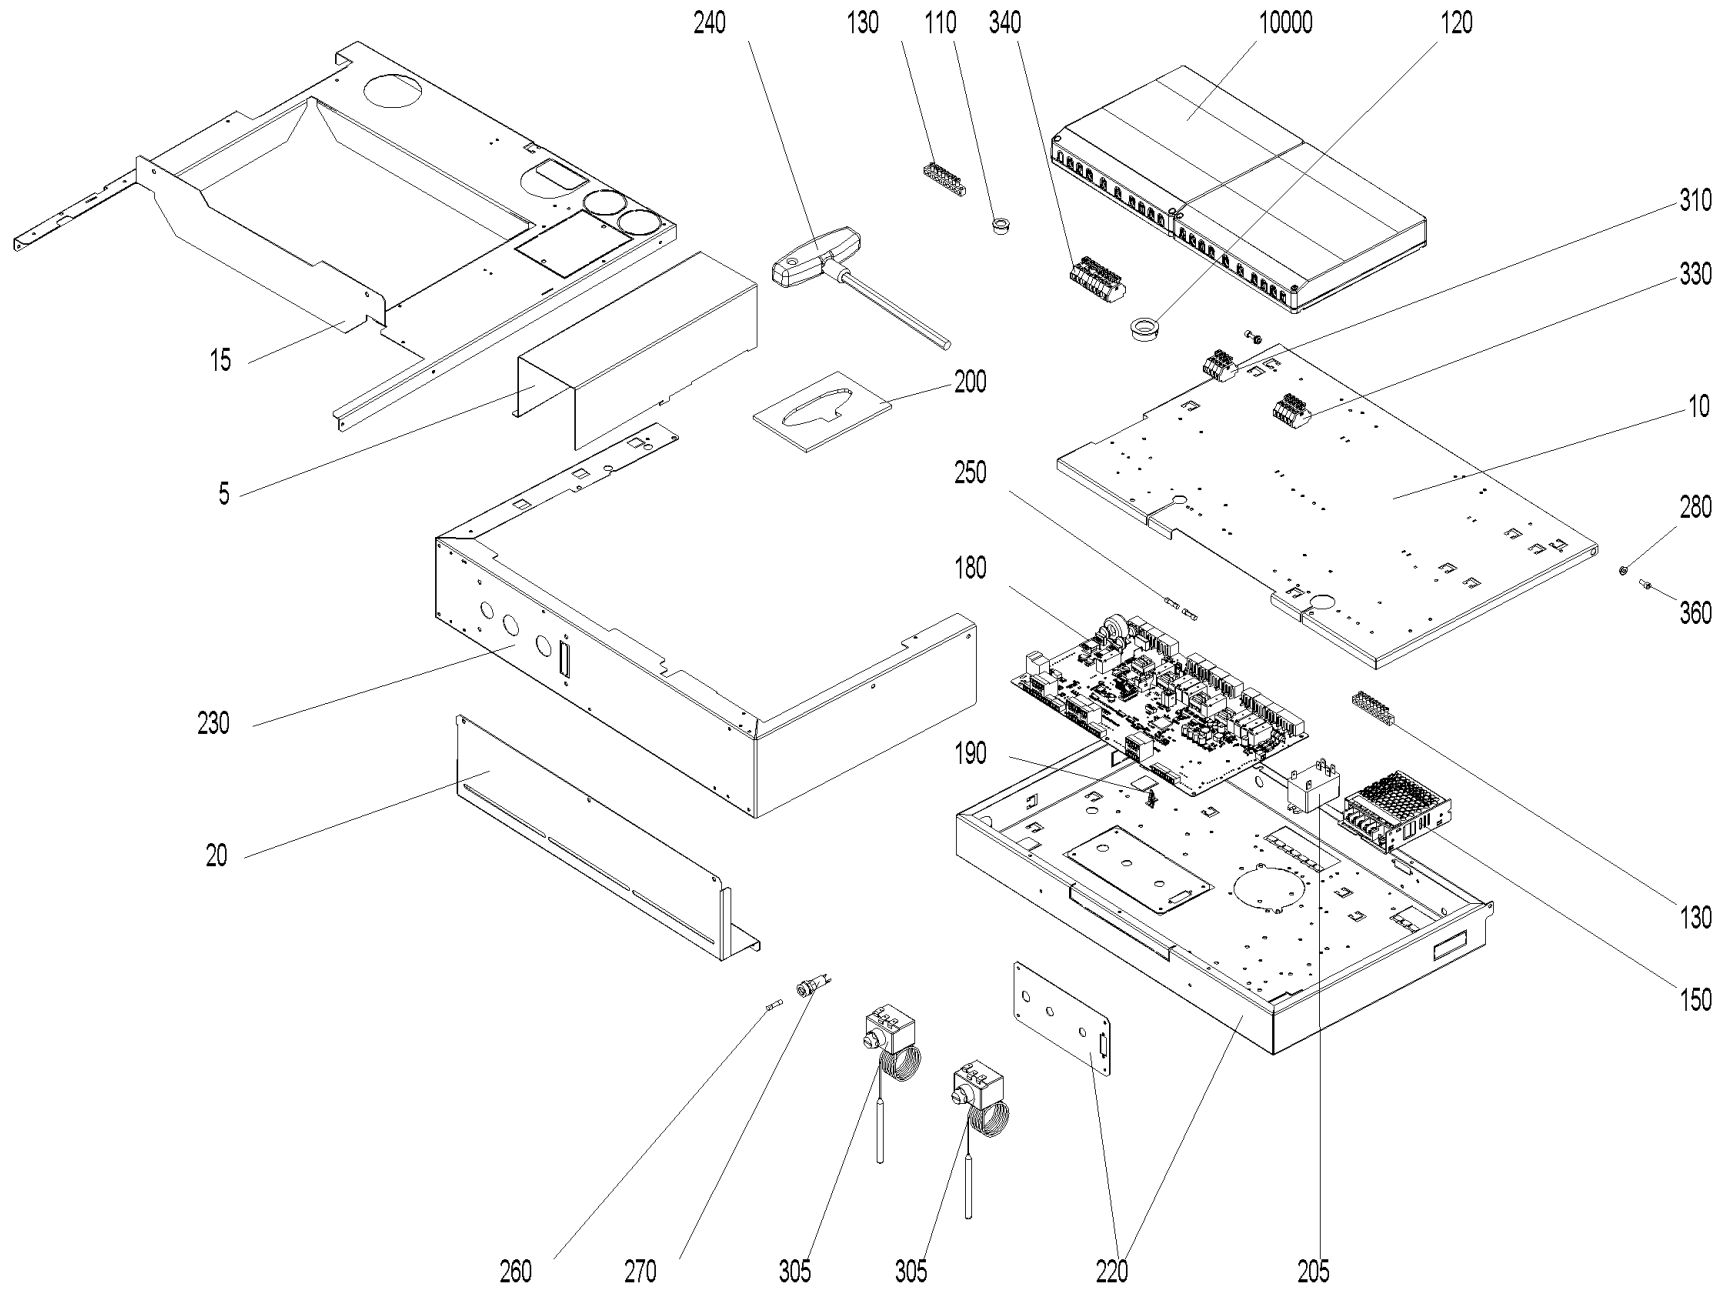

## Schaltfeld (A000286)

Pos.	Artikelnr.	Bezeichnung	Menge	Einheit
5	054093	Abdeckung Kabelkanal BW2/BW2T/BWL/BW2P/BWA 10/15	1.00	Stk
5	054334	Abdeckung Kabelkanal BW2/BW2T 21/33, BWL/BW2P/BWA 21/26	1.00	Stk
7	055825	Steckerset für Rauchgasthermostat und Zuluftklappe	1.00	Stk
10	053779	Deckel Schaltfeld LWPT, BW2T, BWL, BW2P, BWA	1.00	Stk
10	054380	ET-SET Deckel-Schaltfeld + Warnaufkleber englisch BioWIN2T NA	1.00	Stk
15	054097	Haltekonsole Schaltfeld BW2T 21/33, BWL/BW2P/BWA 21/26	1.00	Stk
15	054090	Haltekonsole Schaltfeld BW2T/BWL/BW2P/BWA 10/15	1.00	Stk
20	048902	Halteblech Schaltfeld BW2, BW2T, BWL, BW2P, BWA	1.00	Stk
30	055184	Kabelbaum 230V BW2T, BWL, BW2P, BWA (Entaschung, Förderschnecke, Zündung)	1.00	Stk
40	055171	Baugruppe (Litzen/Kabel) Versorgung kpl. BW2P, BWXL, BWA	1.00	Stk
60	055172	Kabel Saugzuggebläse BW2T, BWL, BW2P, BWA	1.00	Stk
70	055169	Litzensatz 2 x STB und Sicherung kpl.	1.00	Stk
75	055185	Kabel Lon InfoWIN Touch BW2T, BWL, BW2P, BWA	1.00	Stk
80	055181	Elektroanschluss - Lon kpl. BW2P, BWXL, BWA	1.00	Stk
90	055183	Kabelbaum 12V BW2T, BWL, BW2P (Druckdose, ES Entaschung, Behälter leer, Türschalter)	1.00	Stk
100	055175	Kabel Ascheaustragung / Heizflächenreinigung BW2T, BWL, BW2P, BWA	1.00	Stk
110	009542	Kabeldurchführung 2070 schwarz Ø 16	1.00	Stk
120	009536	Kabeldurchführung 2160 schwarz Ø 28	1.00	Stk
130	009929	Klemmschiene MS 8x8mm 8pol.+Befestigungsbohrungen	1.00	Stk
140	018190	Linsen-Blechschrabe DIN 7981 vzb/ 3,3 x 16	1.00	Stk
145	041430	Netzanschlußbuchse 3pol.sw mit Zugentlastung Stecker	1.00	Stk
146	009318	Stecker ST18/3S sw 3-polig	1.00	Stk