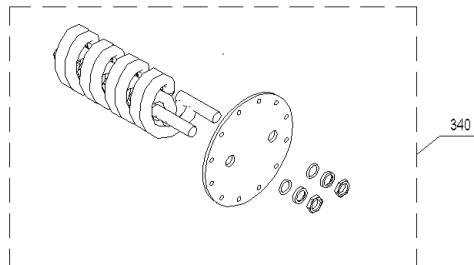

PSX 705 (A000056)

PSX 705 (A000056)

Pos.	Artikelnr.	Bezeichnung	Menge	Einheit
60	011065	Flanschdichtung 295x265x3mm KLINGERIT SIL C4400	1.00	Stk
80	040904	Entlüftungsrohr kpl. PSX	1.00	Stk
85	003253	Filter zu Schnellentlüfter	1.00	Stk
110	011023	Flanschdeckel (Ø 350x10mm) LK 310 Pufferspeicher	1.00	Stk
160	004385	KFE-Kugelhahn 1/2" Fig.2613-1/2" mit rotem Griff, Sechskantmutter	1.00	Stk
250	003251	Schnellentlüfter 3/8" MS mit Sperrventil und Filter GWX, GTX, PSX, AEK	1.00	Stk
300	009667	Tauchhülse 1/2"x210mm Puffer	1.00	Stk
340	501082	WAX050 Wärmetauscher 5,0 m2, 1" mit Flansch	1.00	Stk