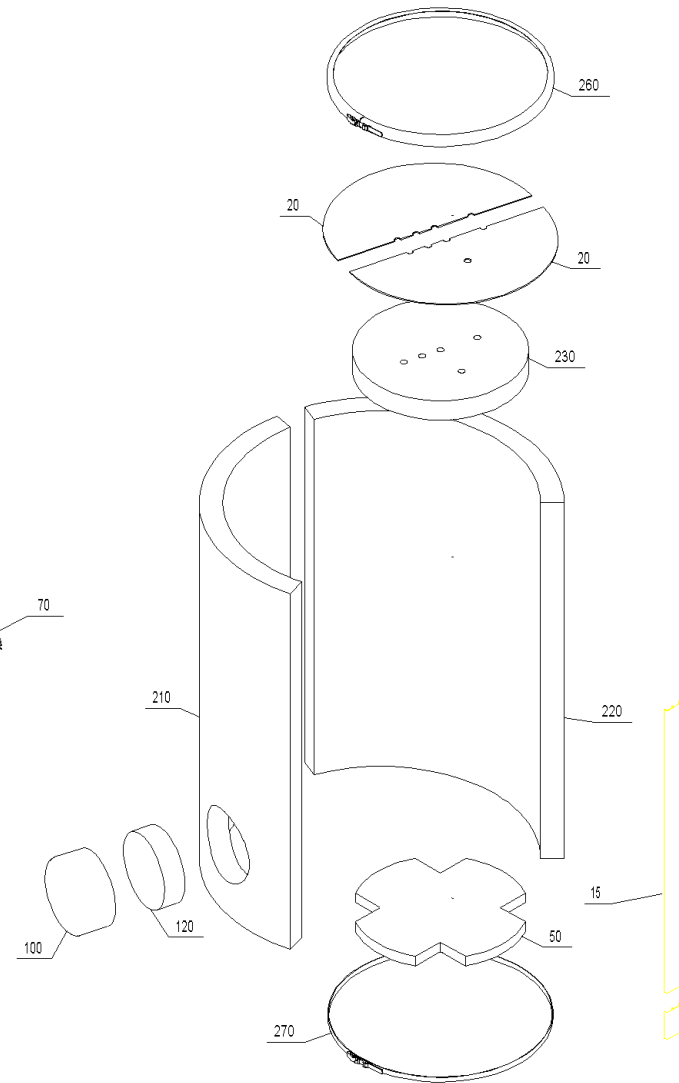

PSX 705 (A000056)

PSX 705 (A000056)

Pos.	Artikelnr.	Bezeichnung	Menge	Einheit
60	011065	Flanschdichtung 295x265x3mm KLINGERIT SIL C4400	1.00	Stk
80	040904	Entlüftungsrohr kpl. PSX	1.00	Stk
85	003253	Filter zu Schnellentlüfter	1.00	Stk
110	011023	Flanschdeckel (Ø 350x10mm) LK 310 Pufferspeicher	1.00	Stk
160	004385	KFE-Kugelhahn 1/2" Fig.2613-1/2" mit rotem Griff, Sechskantmutter	1.00	Stk
250	003251	Schnellentlüfter 3/8" MS mit Sperrventil und Filter GWX, GTX, PSX, AEK	1.00	Stk
300	009667	Tauchhülse 1/2"x210mm Puffer	1.00	Stk
340	501082	WAX050 Wärmetauscher 5,0 m2, 1" mit Flansch	1.00	Stk