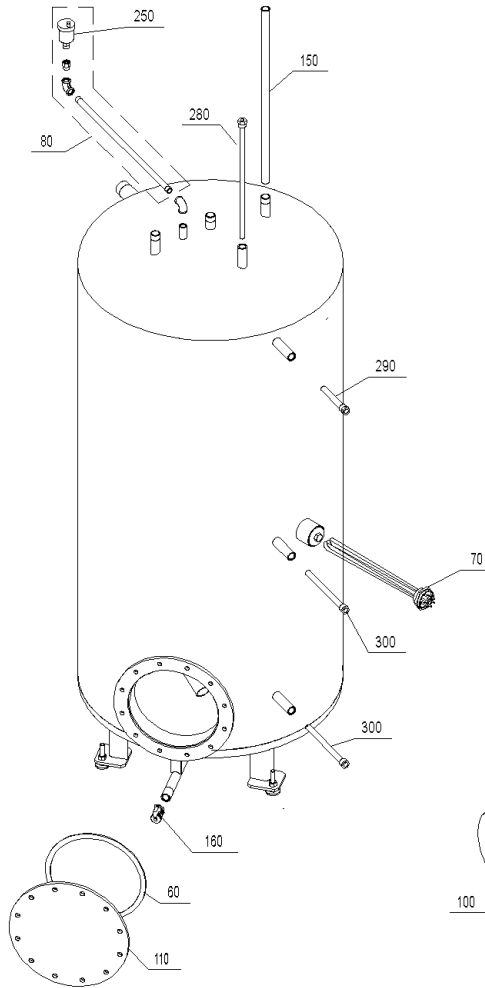

PSX 705 (A000056)

PSX 705 (A000056)

Pos.	Artikelnr.	Bezeichnung	Menge	Einheit
60	011065	Flanschdichtung 295x265x3mm KLINGERIT SIL C4400	1.00	Stk
80	040904	Entlüftungsrohr kpl. PSX	1.00	Stk
85	003253	Filter zu Schnellentlüfter	1.00	Stk
110	011023	Flanschdeckel (Ø 350x10mm) LK 310 Pufferspeicher	1.00	Stk
160	004385	KFE-Kugelhahn 1/2" Fig.2613-1/2" mit rotem Griff, Sechskantmutter	1.00	Stk
250	003251	Schnellentlüfter 3/8" MS mit Sperrventil und Filter GWX, GTX, PSX, AEK	1.00	Stk
300	009667	Tauchhülse 1/2"x210mm Puffer	1.00	Stk
340	501082	WAX050 Wärmetauscher 5,0 m2, 1" mit Flansch	1.00	Stk