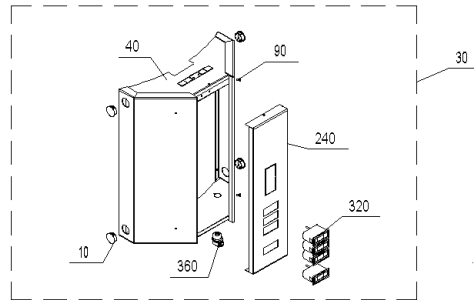

PSX 705 (A000056)

PSX 705 (A000056)

Pos.	Artikelnr.	Bezeichnung	Menge	Einheit
60	011065	Flanschdichtung 295x265x3mm KLINGERIT SIL C4400	1.00	Stk
80	040904	Entlüftungsrohr kpl. PSX	1.00	Stk
85	003253	Filter zu Schnellentlüfter	1.00	Stk
110	011023	Flanschdeckel (Ø 350x10mm) LK 310 Pufferspeicher	1.00	Stk
160	004385	KFE-Kugelhahn 1/2" Fig.2613-1/2" mit rotem Griff, Sechskantmutter	1.00	Stk
250	003251	Schnellentlüfter 3/8" MS mit Sperrventil und Filter GWX, GTX, PSX, AEK	1.00	Stk
300	009667	Tauchhülse 1/2"x210mm Puffer	1.00	Stk
340	501082	WAX050 Wärmetauscher 5,0 m2, 1" mit Flansch	1.00	Stk