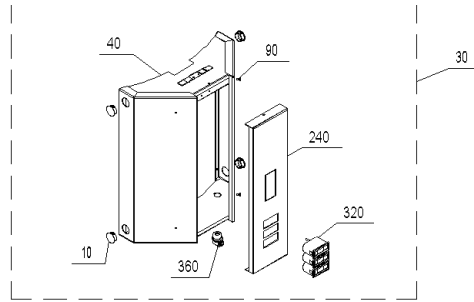

PSX 705 (A000056)

PSX 705 (A000056)

Pos.	Artikelnr.	Bezeichnung	Menge	Einheit
60	011065	Flanschdichtung 295x265x3mm KLINGERIT SIL C4400	1.00	Stk
80	040904	Entlüftungsrohr kpl. PSX	1.00	Stk
85	003253	Filter zu Schnellentlüfter	1.00	Stk
110	011023	Flanschdeckel (Ø 350x10mm) LK 310 Pufferspeicher	1.00	Stk
160	004385	KFE-Kugelhahn 1/2" Fig.2613-1/2" mit rotem Griff, Sechskantmutter	1.00	Stk
250	003251	Schnellentlüfter 3/8" MS mit Sperrventil und Filter GWX, GTX, PSX, AEK	1.00	Stk
300	009667	Tauchhülse 1/2"x210mm Puffer	1.00	Stk
340	501082	WAX050 Wärmetauscher 5,0 m2, 1" mit Flansch	1.00	Stk