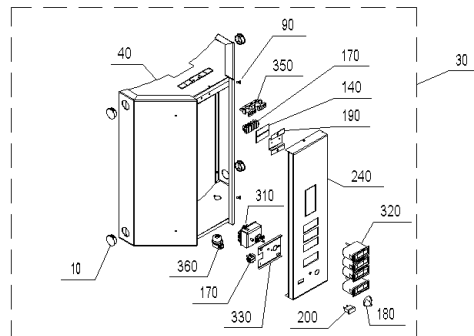

PSX 705 (A000056)

PSX 705 (A000056)

Pos.	Artikelnr.	Bezeichnung	Menge	Einheit
60	011065	Flanschdichtung 295x265x3mm KLINGERIT SIL C4400	1.00	Stk
80	040904	Entlüftungsrohr kpl. PSX	1.00	Stk
85	003253	Filter zu Schnellentlüfter	1.00	Stk
110	011023	Flanschdeckel (Ø 350x10mm) LK 310 Pufferspeicher	1.00	Stk
160	004385	KFE-Kugelhahn 1/2" Fig.2613-1/2" mit rotem Griff, Sechskantmutter	1.00	Stk
250	003251	Schnellentlüfter 3/8" MS mit Sperrventil und Filter GWX, GTX, PSX, AEK	1.00	Stk
300	009667	Tauchhülse 1/2"x210mm Puffer	1.00	Stk
340	501082	WAX050 Wärmetauscher 5,0 m2, 1" mit Flansch	1.00	Stk