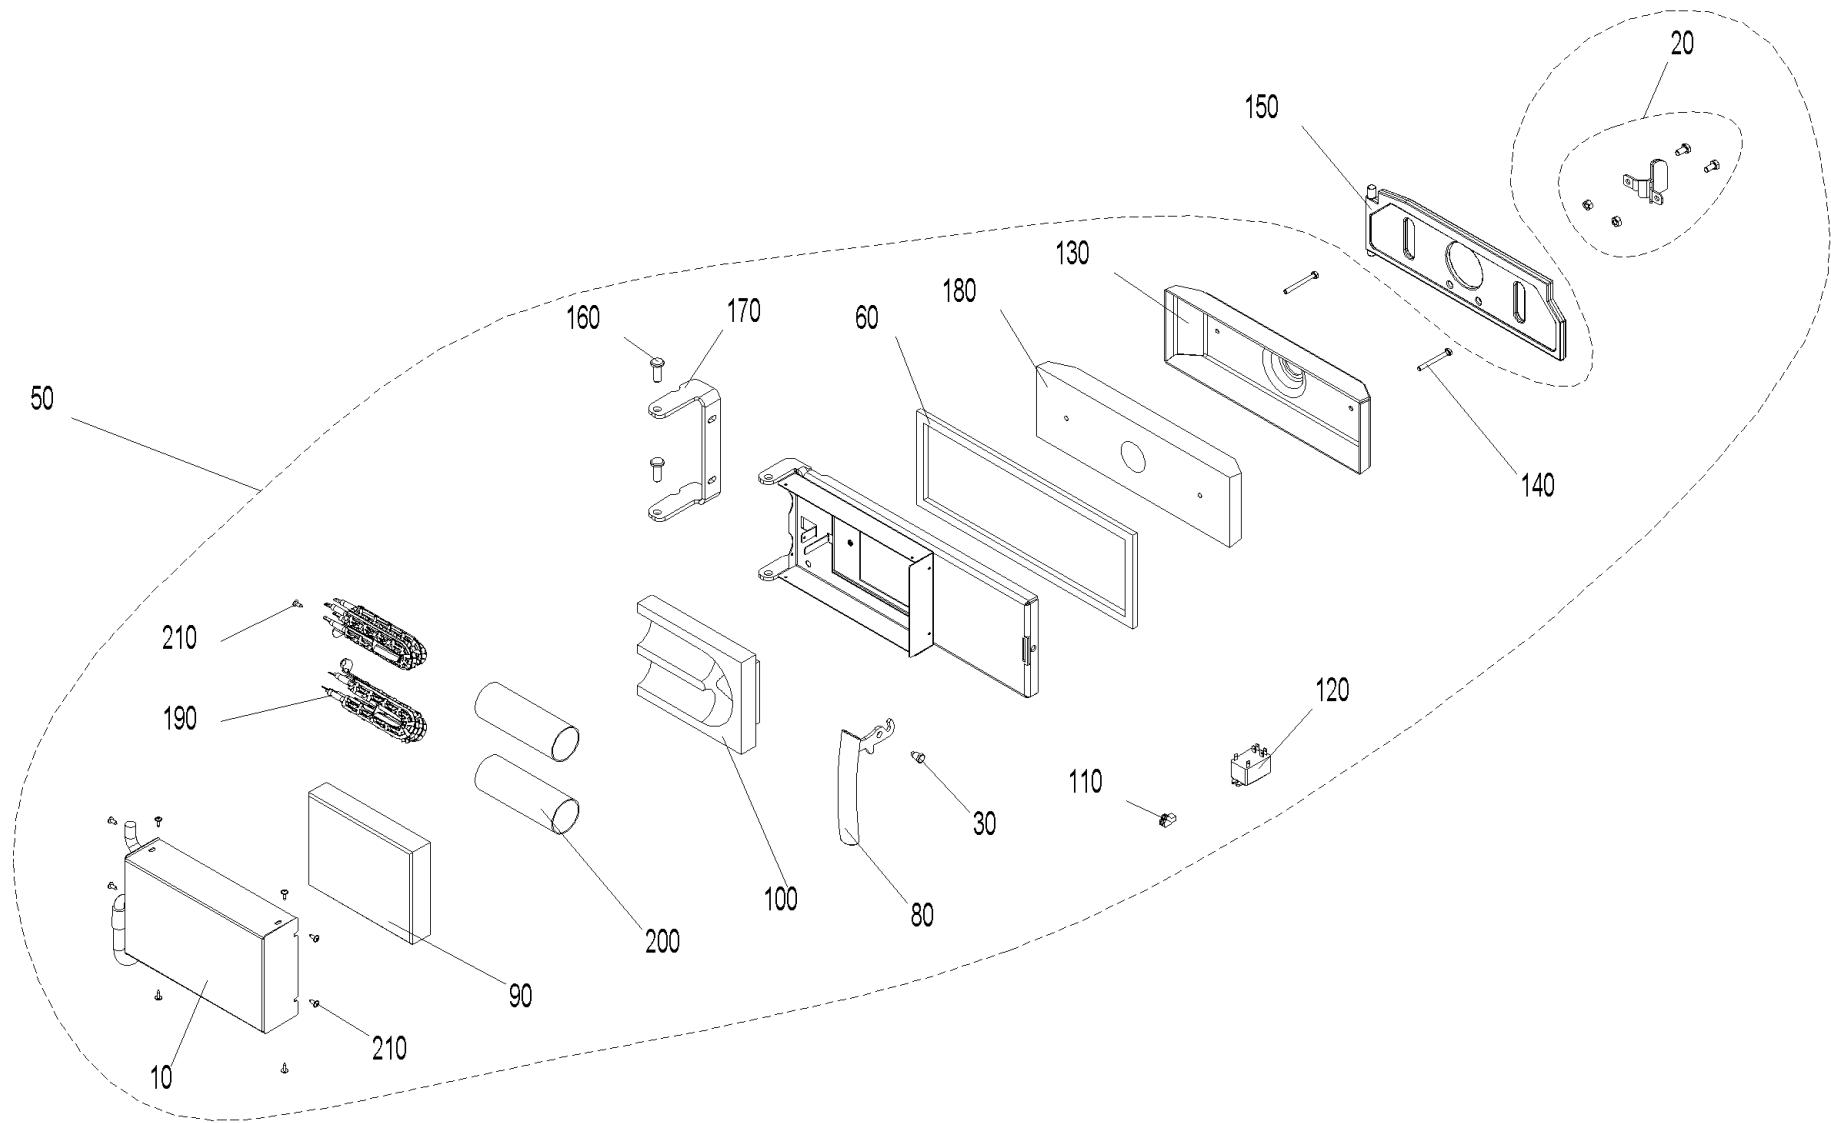

Automatische Zündung (LogWIN03+LWKAZ)

Automatische Zündung (LogWIN03+LWKAZ)

Pos.	Artikelnr.	Bezeichnung	Menge	Einheit
10	051842	Abdeckung Zündung mit Anschlußkabel	1.00	Stk
20	050597	Abweiser kpl. für Zündung LWP18-50, LWK	1.00	Stk
30	048881	Achse für Türgriff LWK18-30, LWPT18-50, BW2/BW2T 10-33, BWL/BW2P/BWA 10-26	1.00	Stk
50	051248	Automatische Zündung LogWIN Klassik LWK180-300	1.00	Stk
60	046267	Dichtung (16x10x1170mm) Anzündtür LWP18-50, LWK, LWPT	1.00	Stk
70	016224	Faserplast 1000 Kerathin P / Kartuschen FAX, HMX, LWP18-50, LWK	1.00	Tb
80	048811	Heizkesselgriff schwarz inkl. U-Scheiben BWXL35-60, LWP18-50, LWK, LWPT	1.00	Stk
90	007484	Isolierstein oben Zündung PW24-103	1.00	Stk
100	007483	Isolierstein unten für Zündung LWP18-50, LWK	1.00	Stk
110	006822	LP-Klemmleiste RAST 5 8105 B/2 C1 MB SB HMX, PMX, LWK	1.00	Stk
120	005025	Relais, Schließer 30A/250V AC , OMRON G7L-2A-BUB PMX, BW10-26, FW, VAE, BWXL, LWK, PW24-103	1.00	Stk
130	051238	Schutzblech für Zündung LWK	1.00	Stk
140	031260	Sechskantschraube DIN 931 - M6x60 - A2	2.00	Stk
150	051162	Stehrost LWK/LWP, LWPT	1.00	Stk
160	033104	Türlagerbolzen DIN1444 12X32	2.00	Stk
170	051259	Türlager automatische Zündung LWK	1.00	Stk
180	051239	Türstein automatische Zündung LWK	1.00	Stk
190	055201	Zünderlement BW, FW ab Los15, VAE ab Los6, BWXL, LWK, BW2, BW2T, PW, BWL, BW2P, BWA	2.00	Stk
200	050489	Zündrohr Zündung LWP, PW24-103	2.00	Stk
210	018140	Zylinder Schraube 4,2x13 m. U-Scheibe	1.00	Stk