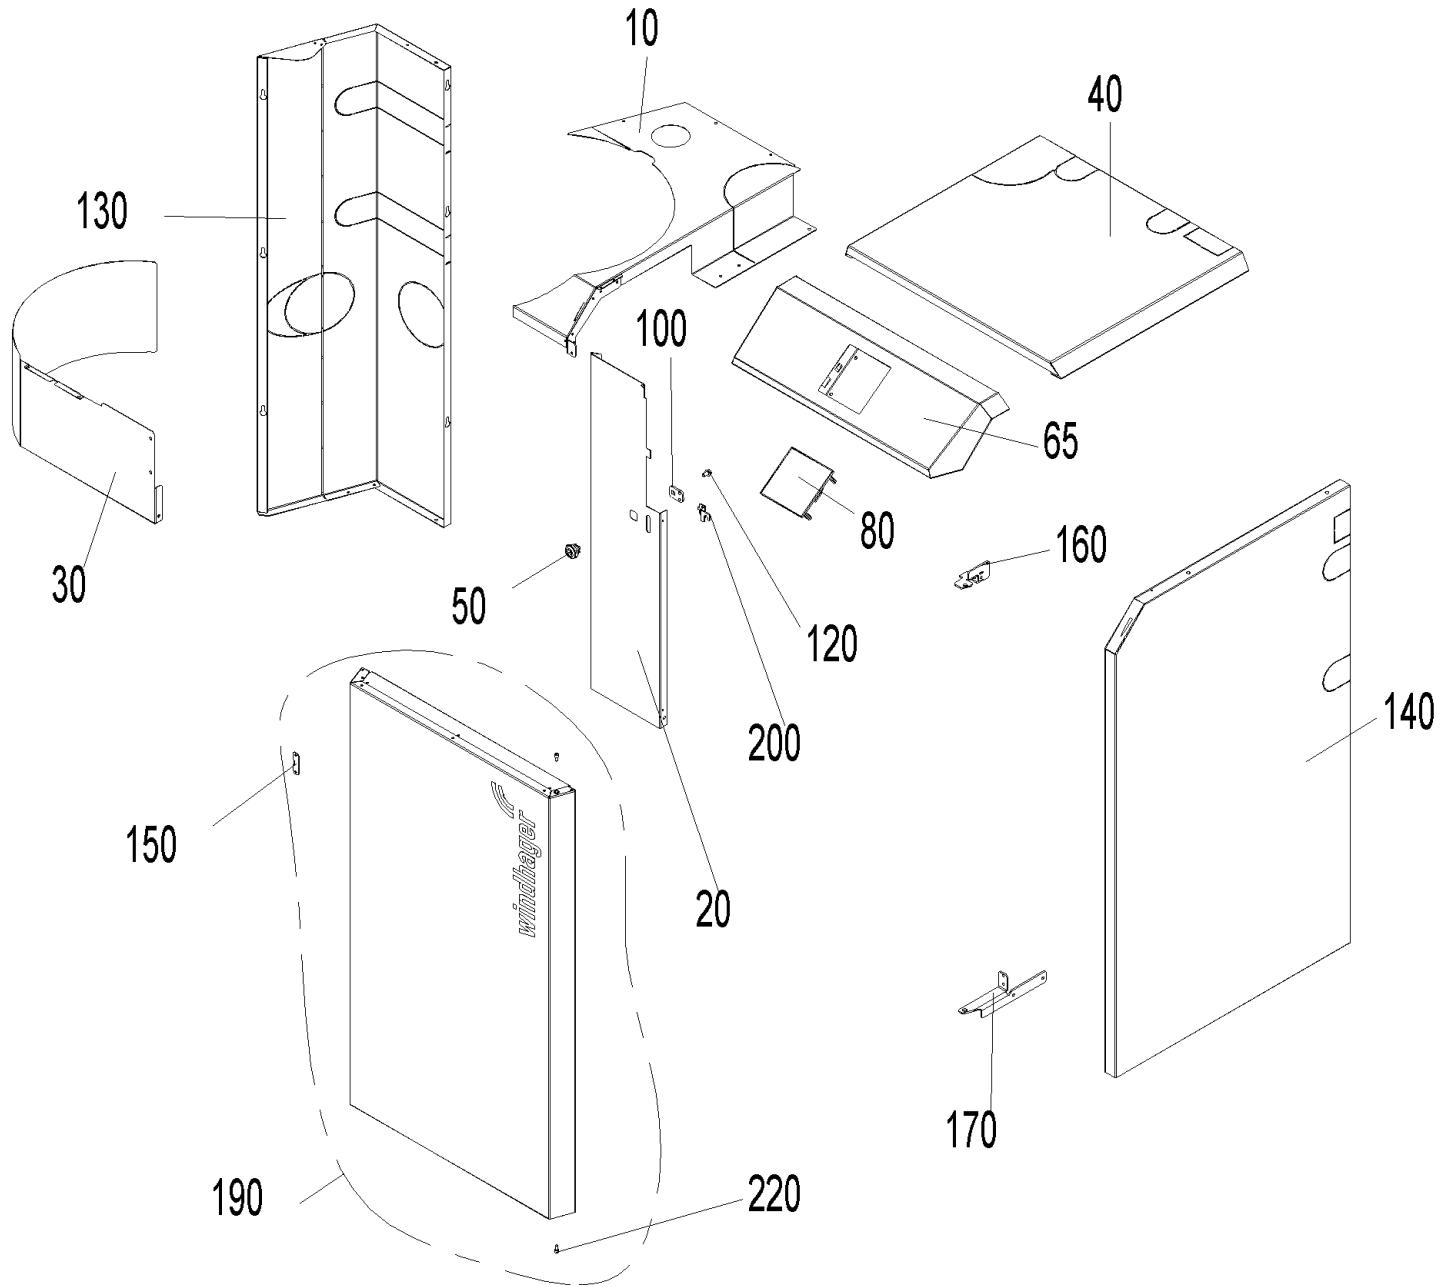

Verkleidung (A000205)

Verkleidung (A000205)

Pos.	Artikelnr.	Bezeichnung	Menge	Einheit
10	054676	Abdeckung hinten links kpl. BWL/BWA 10/15	1.00	Stk
10	054678	Abdeckung hinten links kpl. BWL/BWA 21/26	1.00	Stk
20	054356	Blende links BW2T, BWL, BW2P, BWA	1.00	Stk
30	054344	Blende Pelletsbehälter BW2T, BWL	1.00	Stk
30	055429	Blende Pelletsbehälter BWA	1.00	Stk
65	053159	BWA2 Frontblende zu InfoWIN Touch BioWIN Alpha	1.00	Stk
40	050940	Deckel NHF BW2/BWL/BWA 10/15	1.00	Stk
40	050875	Deckel NHF BW2/BWL/BWA 21/26	1.00	Stk
50	012256	Drehriegel mit Innensechskant SW10 VAE, BWXL 35-60, BW2, BW2T, BWL, BW2P, BWA	1.00	Stk
65	054659	Frontblende InfoWIN BWL/BWA 10-26	1.00	Stk
80	001009	INF8 MES INFINITY InfoWIN Touch BW2T, LWPT, PW24-103, BW2P, AEHM, inkl. Masterfunktion und Webserver	1.00	Stk
80	011986	InfoWIN plus HW B4 ab SW V 4.10 VAE, FW ab Los 0, BWL Flachbandkabelset 046045 muss hinzu bestellt werden.	1.00	Stk
220	004237	Innensechskantschraube M5x10	1.00	Stk
100	047891	Mitnehmer BWXL35-60, BW2, BW2T, BWL, BW2P, BWA	1.00	Stk
120	031549	Sechskantschraube DIN 7500 - M6x12	1.00	Stk
130	054353	Seitenwand links BW2T/BWL/BW2P/BWA 10/15	1.00	Stk
130	054355	Seitenwand links BW2T/BWL/BW2P/BWA 21/26	1.00	Stk
140	054656	Seitenwand rechts BWL/BWA 10/15	1.00	Stk
140	054657	Seitenwand rechts BWL/BWA 21/26	1.00	Stk
150	047893	Spannblech BW2, BW2T, BWL, BW2P, BWA	1.00	Stk
160	048988	Türlager oben BW2, BWL, BWA	1.00	Stk

Verkleidung (A000205)

Pos.	Artikelnr.	Bezeichnung	Menge	Einheit
170	048987	Türlager unten BW2, BWL, BWA	1.00	Stk
190	054675	Verkleidungstür kpl. mon. BWL/BWA 10-26	1.00	Stk
200	047892	Verriegelungsblech BWXL60, BW2, BW2T, BWL, BW2P, BWA	1.00	Stk