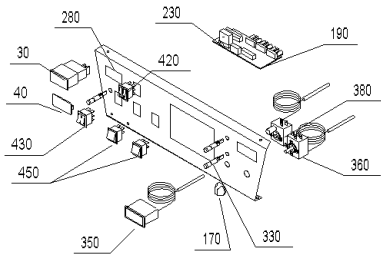

SKX 210 (EKX00+SKX210)

Kesselschaltfeld OZX010

Kesselschaltfeld OZX020

Kesselschaltfeld OZX030

SKX 210 (EKX00+SKX210)

Pos.	Artikelnr.	Bezeichnung	Menge	Einheit
20	008893	Arretierung schwarz E/SKX, HMX, FKX, MIRA	2.00	Stk
30	502072	Betriebsstundenzähler OZX080	1.00	Stk
40	008658	Blindabdeckung statt Betriebsstundenzähler	1.00	Stk
50	005604	Blindabdeckung schwarz 30 x 22 mm 82.F9.00.20.00 statt Wippschalter 2-polig	1.00	Stk
55	005547	Blindabdeckung schwarz 30 X 11 mm 81.F9.00.20.00 statt Wippschalter 1-polig	1.00	Stk
56	064181	Platine statt Festbrennstoffplatine für OKE/S,GKE,E/SKX	1.00	Stk
58	502004	Boilervorrangplatine für OKE,GKE,ERX,GKX	1.00	Stk
60	030171	Bolzen für Türlager verz. OKE/S,E/SKX, ETX/SNX, JW	2.00	Stk
65	049850	Brennerkabel kpl.mont.für ERX/SRX	1.00	Stk
70	050058	Brennertür OKE/S17-39, E/SKX17-36, ETX/SNX17-36, JW17-36, EW	1.00	Stk
80	050066	Deckel für EKX 17/21 *EKX176	1.00	Stk
85	050727	Endplatine statt Boilervorrang OKE/S, GKE, E/SKX	1.00	Stk
90	502005	Festbrennstoff-Kombinationsplatine für OKE,E/SRX,GKX	1.00	Stk
100	070756	Flammumlenkung E/SKX17/21, ETX16, SNX17/21, JW15/21, JWK17/21	1.00	Stk
106	004385	KFE-Kugelhahn 1/2" Fig.2613-1/2" mit rotem Griff, Sechskantmutter	1.00	Stk
110	060282	Gehäuse für Schalterblende für E/SKX *EKX936	1.00	Stk
120	030163	Gewindestift M6x12mm DIN 551 OKE/S, E/SKX, ETX/SNX, JW	1.00	Stk
130	063673	Griff Reinigungsbürste OKE/S 17-30,E/SKX 17-27, ETX/SNX, HMX, JWK, EW	1.00	Stk
140	004870	Handentlüfter 1/2" mit Schlitzschraube VFR AccuWIN, AccuWIN Solar, VW, FW, JW	1.00	Stk
160	060275	Kesselkörper ERX/SRX17/21, HRX17, ETX165, SNX17/21, JWP155, JWK17/21	1.00	Stk
170	012041	Knebel PO 395 schwarz, Thermostat	1.00	Stk
180	049793	Platine Grund Variante A zu OZX010 für E/SKX	1.00	Stk