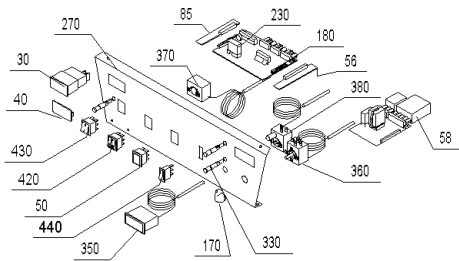

SKX 210 (EKX00+SKX210)

Kesselschaltfeld OZX010

Kesselschaltfeld OZX020

Kesselschaltfeld OZX030

SKX 210 (EKX00+SKX210)

Pos.	Artikelnr.	Bezeichnung	Menge	Einheit
20	008893	Arretierung schwarz E/SKX, HMX, FKX, MIRA	2.00	Stk
30	502072	Betriebsstundenzähler OZX080	1.00	Stk
40	008658	Blindabdeckung statt Betriebsstundenzähler	1.00	Stk
50	005604	Blindabdeckung schwarz 30 x 22 mm 82.F9.00.20.00 statt Wippschalter 2-polig	1.00	Stk
55	005547	Blindabdeckung schwarz 30 X 11 mm 81.F9.00.20.00 statt Wippschalter 1-polig	1.00	Stk
56	064181	Platine statt Festbrennstoffplatine für OKE/S,GKE,E/SKX	1.00	Stk
58	502004	Boilervorrangplatine für OKE,GKE,ERX,GKX	1.00	Stk
60	030171	Bolzen für Türlager verz. OKE/S,E/SKX, ETX/SNX, JW	2.00	Stk
65	049850	Brennerkabel kpl.mont.für ERX/SRX	1.00	Stk
70	050058	Brennertür OKE/S17-39, E/SKX17-36, ETX/SNX17-36, JW17-36, EW	1.00	Stk
80	050066	Deckel für EKX 17/21 *EKX176	1.00	Stk
85	050727	Endplatine statt Boilervorrang OKE/S, GKE, E/SKX	1.00	Stk
90	502005	Festbrennstoff-Kombinationsplatine für OKE,E/SRX,GKX	1.00	Stk
100	070756	Flammumlenkung E/SKX17/21, ETX16, SNX17/21, JW15/21, JWK17/21	1.00	Stk
106	004385	KFE-Kugelhahn 1/2" Fig.2613-1/2" mit rotem Griff, Sechskantmutter	1.00	Stk
110	060282	Gehäuse für Schalterblende für E/SKX *EKX936	1.00	Stk
120	030163	Gewindestift M6x12mm DIN 551 OKE/S, E/SKX, ETX/SNX, JW	1.00	Stk
130	063673	Griff Reinigungsbürste OKE/S 17-30,E/SKX 17-27, ETX/SNX, HMX, JWK, EW	1.00	Stk
140	004870	Handentlüfter 1/2" mit Schlitzschraube VFR AccuWIN, AccuWIN Solar, VW, FW, JW	1.00	Stk
160	060275	Kesselkörper ERX/SRX17/21, HRX17, ETX165, SNX17/21, JWP155, JWK17/21	1.00	Stk
170	012041	Knebel PO 395 schwarz, Thermostat	1.00	Stk
180	049793	Platine Grund Variante A zu OZX010 für E/SKX	1.00	Stk