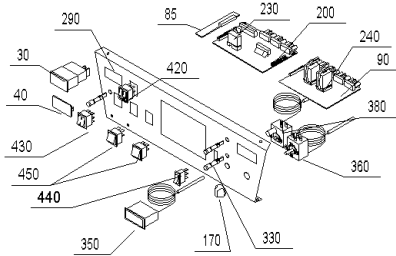

SKX 210 (EKX00+SKX210)

Kesselschaltfeld OZX010

Kesselschaltfeld OZX020

Kesselschaltfeld OZX030

SKX 210 (EKX00+SKX210)

Pos.	Artikelnr.	Bezeichnung	Menge	Einheit
20	008893	Arretierung schwarz E/SKX, HMX, FKX, MIRA	2.00	Stk
30	502072	Betriebsstundenzähler OZX080	1.00	Stk
40	008658	Blindabdeckung statt Betriebsstundenzähler	1.00	Stk
50	005604	Blindabdeckung schwarz 30 x 22 mm 82.F9.00.20.00 statt Wippschalter 2-polig	1.00	Stk
55	005547	Blindabdeckung schwarz 30 X 11 mm 81.F9.00.20.00 statt Wippschalter 1-polig	1.00	Stk
56	064181	Platine statt Festbrennstoffplatine für OKE/S,GKE,E/SKX	1.00	Stk
58	502004	Boilervorrangplatine für OKE,GKE,ERX,GKX	1.00	Stk
60	030171	Bolzen für Türlager verz. OKE/S,E/SKX, ETX/SNX, JW	2.00	Stk
65	049850	Brennerkabel kpl.mont.für ERX/SRX	1.00	Stk
70	050058	Brennertür OKE/S17-39, E/SKX17-36, ETX/SNX17-36, JW17-36, EW	1.00	Stk
80	050066	Deckel für EKX 17/21 *EKX176	1.00	Stk
85	050727	Endplatine statt Boilervorrang OKE/S, GKE, E/SKX	1.00	Stk
90	502005	Festbrennstoff-Kombinationsplatine für OKE,E/SRX,GKX	1.00	Stk
100	070756	Flammumlenkung E/SKX17/21, ETX16, SNX17/21, JW15/21, JWK17/21	1.00	Stk
106	004385	KFE-Kugelhahn 1/2" Fig.2613-1/2" mit rotem Griff, Sechskantmutter	1.00	Stk
110	060282	Gehäuse für Schalterblende für E/SKX *EKX936	1.00	Stk
120	030163	Gewindestift M6x12mm DIN 551 OKE/S, E/SKX, ETX/SNX, JW	1.00	Stk
130	063673	Griff Reinigungsbürste OKE/S 17-30,E/SKX 17-27, ETX/SNX, HMX, JWK, EW	1.00	Stk
140	004870	Handentlüfter 1/2" mit Schlitzschraube VFR AccuWIN, AccuWIN Solar, VW, FW, JW	1.00	Stk
160	060275	Kesselkörper ERX/SRX17/21, HRX17, ETX165, SNX17/21, JWP155, JWK17/21	1.00	Stk
170	012041	Knebel PO 395 schwarz, Thermostat	1.00	Stk
180	049793	Platine Grund Variante A zu OZX010 für E/SKX	1.00	Stk