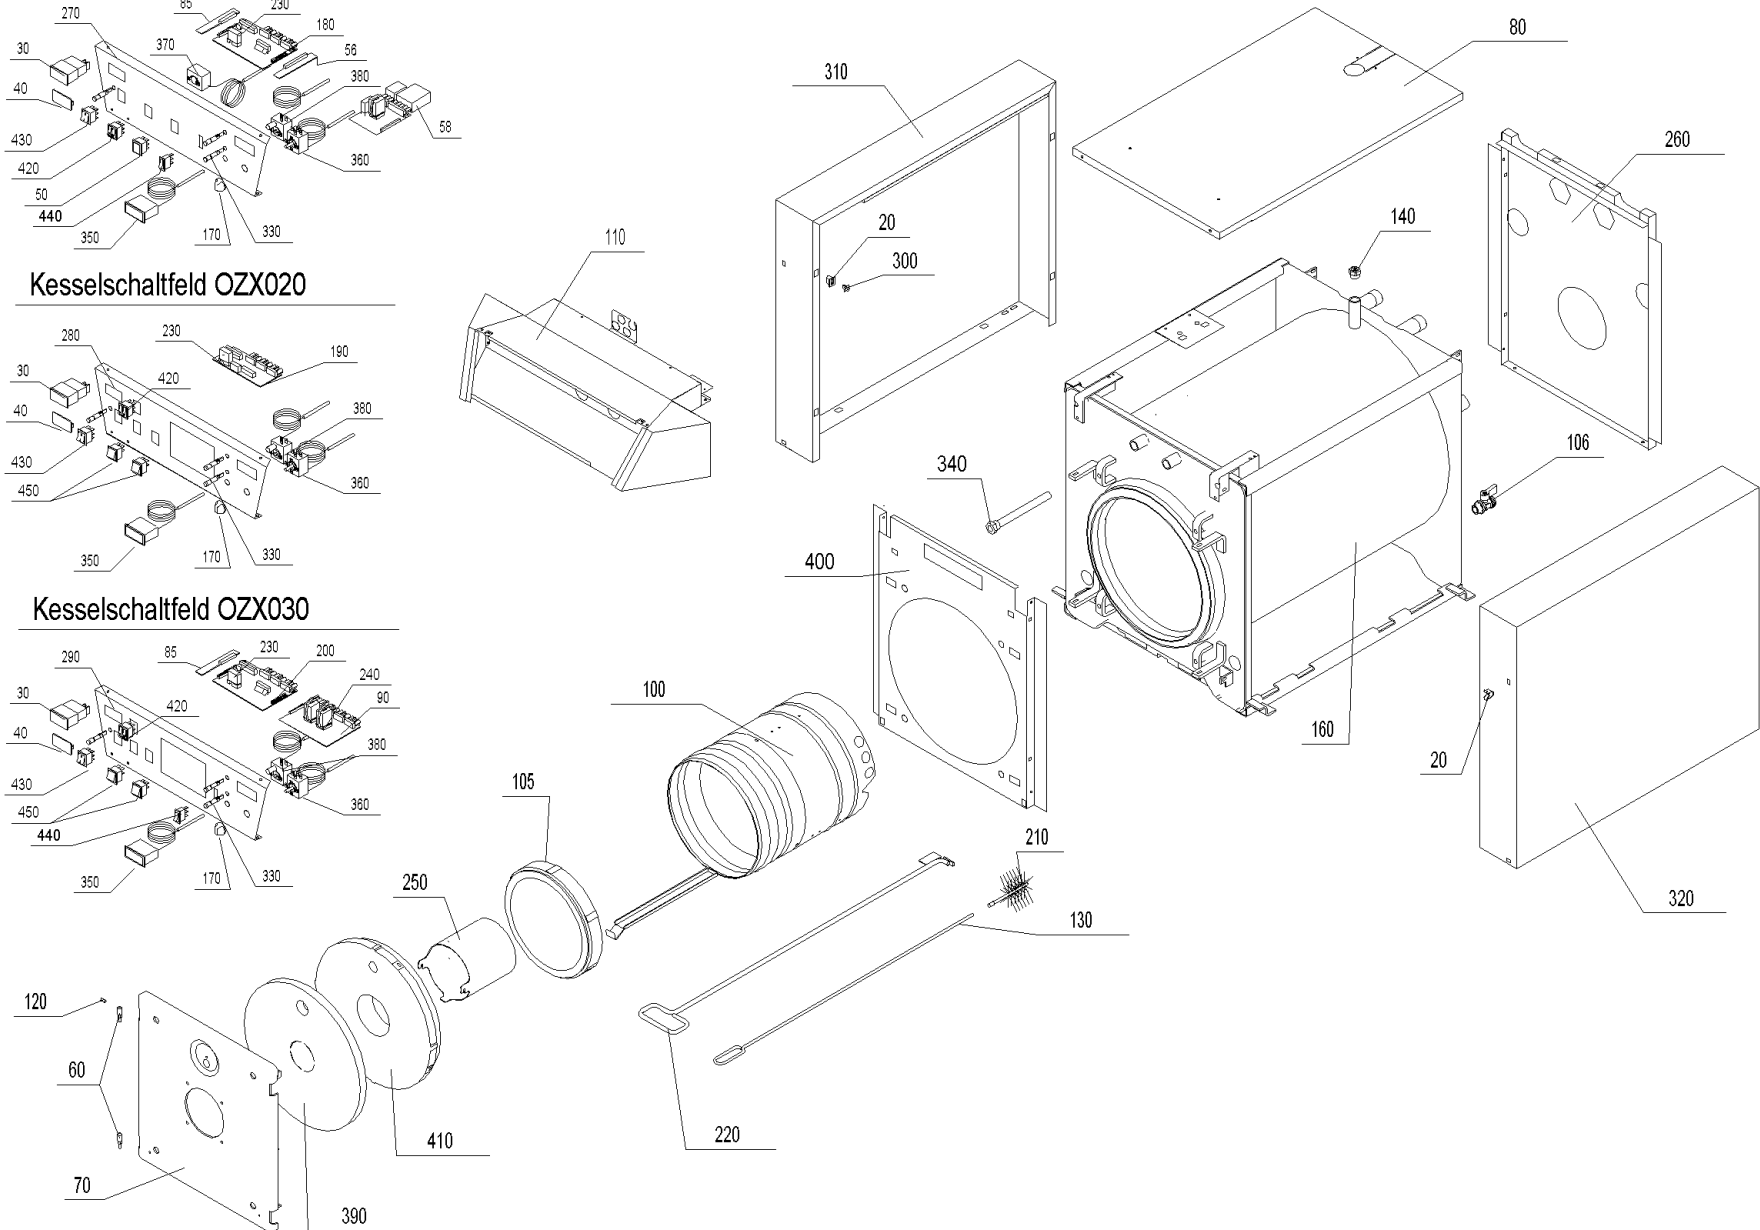

SKX 210 (EKX00+SKX210)

Kesselschaltfeld OZX010

Kesselschaltfeld OZX020

Kesselschaltfeld OZX030

SKX 210 (EKX00+SKX210)

Pos.	Artikelnr.	Bezeichnung	Menge	Einheit
20	008893	Arretierung schwarz E/SKX, HMX, FKX, MIRA	2.00	Stk
30	502072	Betriebsstundenzähler OZX080	1.00	Stk
40	008658	Blindabdeckung statt Betriebsstundenzähler	1.00	Stk
50	005604	Blindabdeckung schwarz 30 x 22 mm 82.F9.00.20.00 statt Wippschalter 2-polig	1.00	Stk
55	005547	Blindabdeckung schwarz 30 X 11 mm 81.F9.00.20.00 statt Wippschalter 1-polig	1.00	Stk
56	064181	Platine statt Festbrennstoffplatine für OKE/S,GKE,E/SKX	1.00	Stk
58	502004	Boilervorrangplatine für OKE,GKE,ERX,GKX	1.00	Stk
60	030171	Bolzen für Türlager verz. OKE/S,E/SKX, ETX/SNX, JW	2.00	Stk
65	049850	Brennerkabel kpl.mont.für ERX/SRX	1.00	Stk
70	050058	Brennertür OKE/S17-39, E/SKX17-36, ETX/SNX17-36, JW17-36, EW	1.00	Stk
80	050066	Deckel für EKX 17/21 *EKX176	1.00	Stk
85	050727	Endplatine statt Boilervorrang OKE/S, GKE, E/SKX	1.00	Stk
90	502005	Festbrennstoff-Kombinationsplatine für OKE,E/SRX,GKX	1.00	Stk
100	070756	Flammumlenkung E/SKX17/21, ETX16, SNX17/21, JW15/21, JWK17/21	1.00	Stk
106	004385	KFE-Kugelhahn 1/2" Fig.2613-1/2" mit rotem Griff, Sechskantmutter	1.00	Stk
110	060282	Gehäuse für Schalterblende für E/SKX *EKX936	1.00	Stk
120	030163	Gewindestift M6x12mm DIN 551 OKE/S, E/SKX, ETX/SNX, JW	1.00	Stk
130	063673	Griff Reinigungsbürste OKE/S 17-30,E/SKX 17-27, ETX/SNX, HMX, JWK, EW	1.00	Stk
140	004870	Handentlüfter 1/2" mit Schlitzschraube VFR AccuWIN, AccuWIN Solar, VW, FW, JW	1.00	Stk
160	060275	Kesselkörper ERX/SRX17/21, HRX17, ETX165, SNX17/21, JWP155, JWK17/21	1.00	Stk
170	012041	Knebel PO 395 schwarz, Thermostat	1.00	Stk
180	049793	Platine Grund Variante A zu OZX010 für E/SKX	1.00	Stk