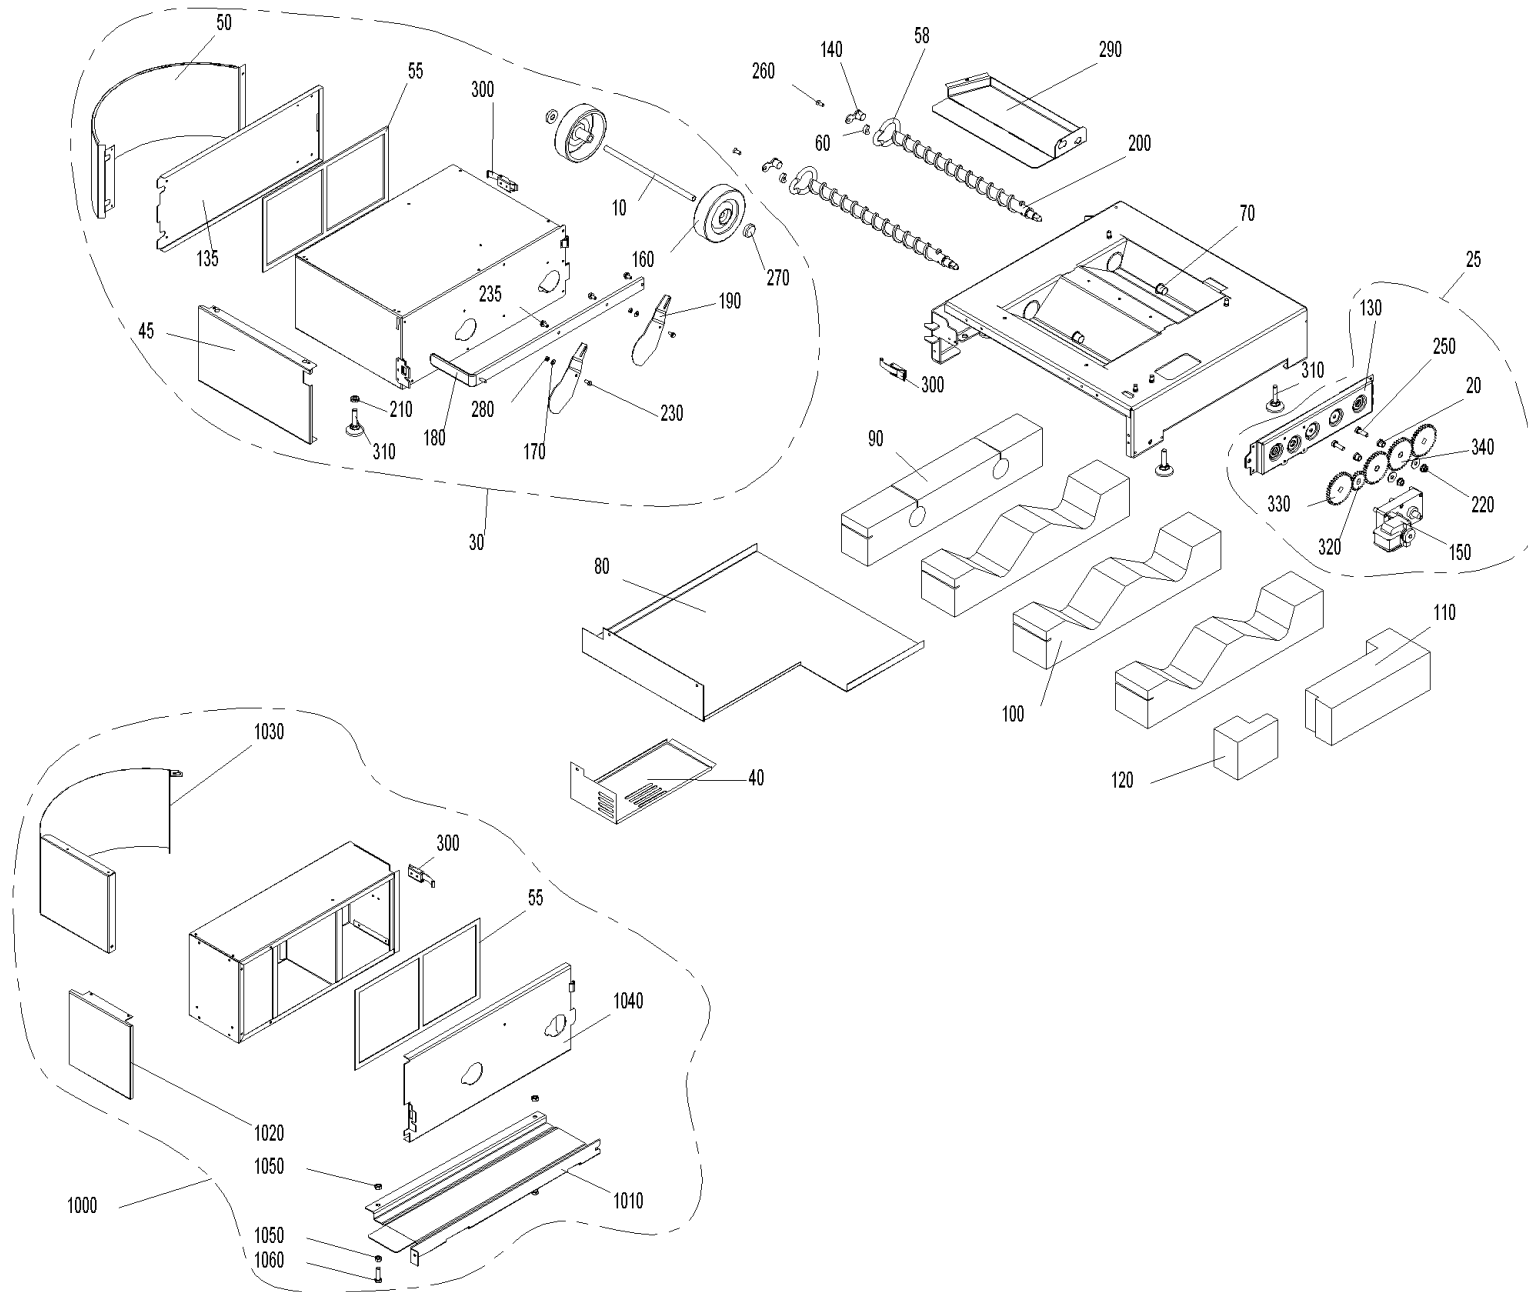

Ascheaustragung (BW2-AA+BW2-AA)

Ascheaustragung (BW2-AA+BW2-AA)

Pos.	Artikelnr.	Bezeichnung	Menge	Einheit
10	051379	Achse Aschebox BW2, BW2T, BW2P, BWA	1.00	Stk
20	006745	Lagerbuchse Rührwerk PMX, BWE100-600, BW2, BW2T, BW2P, PW, BWA	1.00	Stk
25	054418	Ascheaustragung kpl. montiert BW2, BW2T, BW2P, BWA	1.00	Stk
30	051262	Aschebox komplett BWE102-262	1.00	Stk
40	051125	Blende für Motor Ascheaustragung BW2, BW2T, BW2P, BWA	1.00	Stk
45	051633	Blende Aschebox BW2	1.00	Stk
50	051637	Blende Aschebox rund BW2	1.00	Stk
55	046665	Dichtung Behälter bzw. Deckel BW, VAE, FW, BWXL, BW2, BW2T, BWL, BW2P, BWA	1.00	Stk
58	054679	Dichtung Flansch BW2, BW2P, BWA	2.00	Stk
60	048573	Distanz BW2, BW2T, BW2P, BWA	1.00	Stk
70	012508	Gleitlager-Bundbuchse	1.00	Stk
80	051124	Isoliertasse BW2, BW2T, BW2P, BWA	1.00	Stk
90	051126	Isolierung Ascherohr BW2, BW2T Glasfaser 22kg/m ³	1.00	Stk
100	051127	Isolierung Ascheschräge BW2, BW2T, BW2P, BWA	1.00	Stk
110	051128	Isolierung Ascheaustragung Motor hinten BW2, BW2T, BW2P, BWA	1.00	Stk
120	051129	Isolierung Ascheaustragung Motor vorne BW2, BW2T, BW2P, BWA	1.00	Stk
130	048572	Konsole Ascheaustragung BW2, BW2T, BW2P, BWA	1.00	Stk
135	051635	Klappe Aschebox BW2, BW2T, BW2P, BWA	1.00	Stk
140	051120	Lager Schnecke komplett BW2, BW2T, BW2P, BWA	1.00	Stk
150	044665	Motor Ascheaustragung/ Heizflächenreinigung PMX15, BWE10-60, BW2, BW2T, PW, BWL, BW2P, BWA	1.00	Stk
160	006888	Rad AG 125-12 Vollgummi Aschebehälter	1.00	Stk
170	018309	U-Scheibe DIN 134 - M5	1.00	Stk