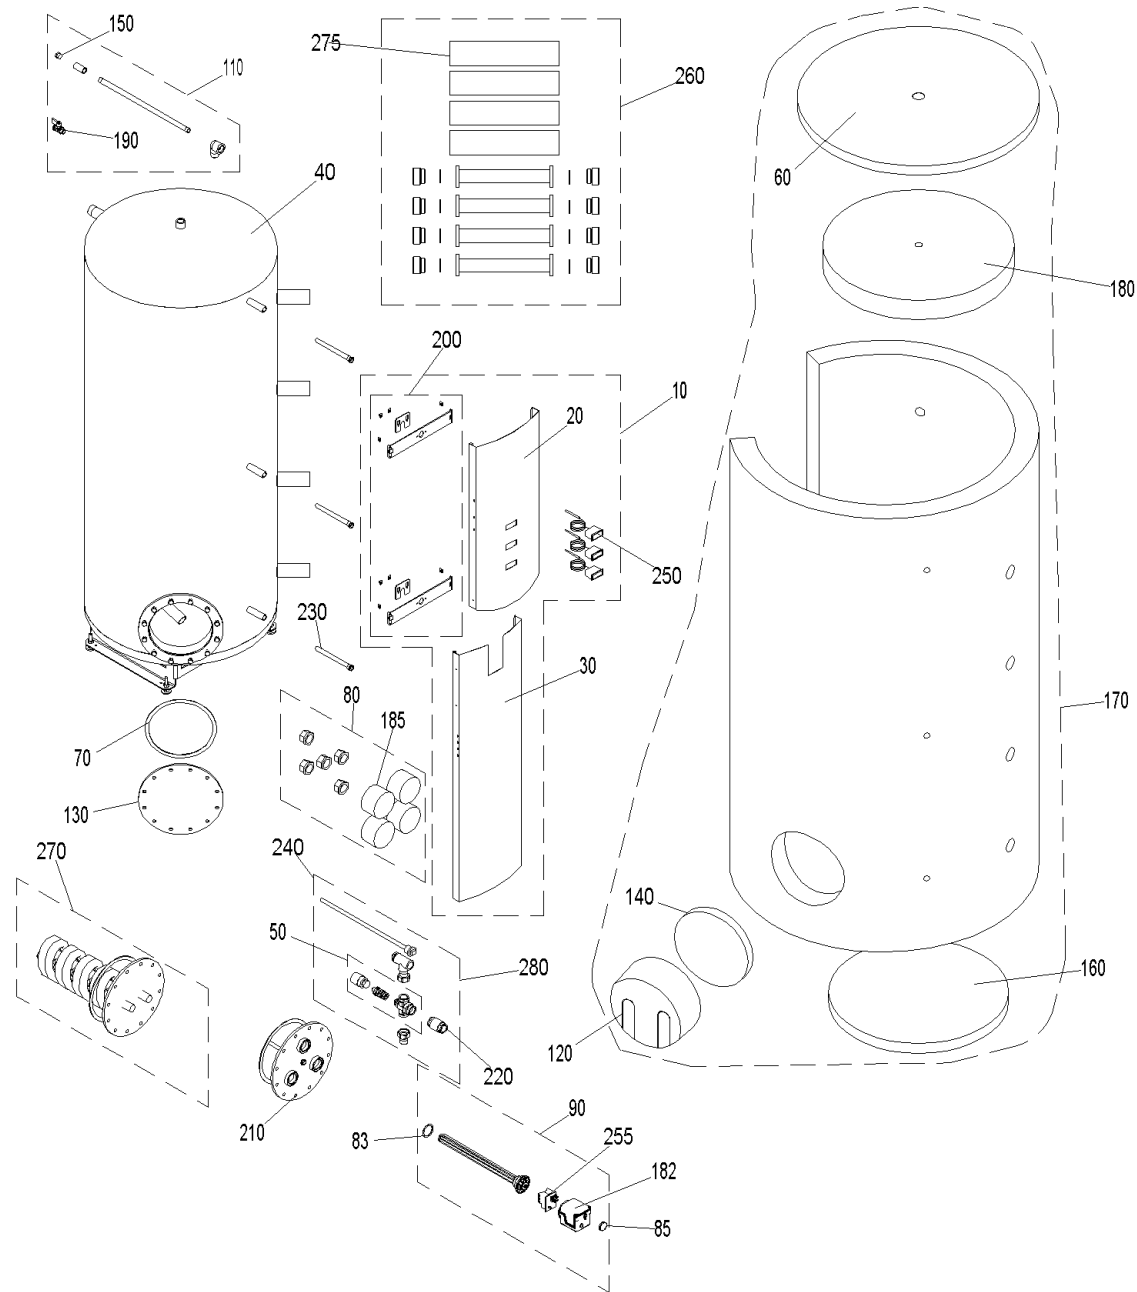

CWP 800 (CaloWIN00+CWP800_1)

CWP 800 (CaloWIN00+CWP800_1)

Pos.	Artikelnr.	Bezeichnung	Menge	Einheit
10	503296	CW-010 Anzeigefeld mit 3 Fernthermometer für CaloWIN	1.00	Stk
20	044046	Anzeigefeld oben CaloWIN	1.00	Stk
30	044034	Anzeigefeld unten CaloWIN	1.00	Stk
40	011012	CWP80 Basisbehälter CaloWIN Premium CWP800, CWP805 bzw. AccuWIN Aqua ACA800 u. ACA800B	1.00	Stk
50	007651	SOL99 Brauchwasser-Mischventil (35° - 60°) mit 1" AG	1.00	Stk
60	009618	Deckel oben CWP800/1000	1.00	Stk
70	011065	Flanschdichtung 295x265x3mm KLINGERIT SIL C4400	1.00	Stk
80	503341	CW-031 Dichtungsset zum Verschließen der Anschlüsse mit Kappenabdeckung 4x2" inkl. Isolierung und 1x 5/4"	1.00	Stk
83	009071	Dichtring R 1 1/2" Elektro-Heizkörper	1.00	Stk
85	009109	Drehknopf Thermostat (EGO) E-Heizkörper	1.00	Stk
90	502092	NB-073 Elektrische Boilerheizung 4,0kW, 6/4" inkl. Elektrothermostat	1.00	Stk
90	502094	NB-077 Elektrische Boilerheizung 6,0kW inkl. Elektrothermostat, für AccuWIN, AccuWIN Solar	1.00	Stk
90	502091	NB-072 Elektrische Boilerheizung 3kW inkl. Elektrothermostat, für AccuWIN, AccuWIN Solar	1.00	Stk
90	502090	NB-071 Elektrische Boilerheizung 2,2kW inkl. Elektrothermostat, für AccuWIN, AccuWIN Solar	1.00	Stk
110	503299	CW-040 Ergänzungsset besteht aus Handentlüfter und Entleerungshahn für Pufferspeicher CaloWIN	1.00	Stk
150	004870	Handentlüfter 1/2" mit Schlitzschraube VFR AccuWIN, AccuWIN Solar, VW, FW, JW	1.00	Stk
160	009683	Isolierung Boden CWP800/CWP1000	1.00	Stk
170	011017	CWP001 Weichschaumisolierung CaloWIN Premium CWP800 und AccuWIN Aqua ACA800	1.00	Stk
180	009653	Isolierung oben CWP800/CWP1000	1.00	Stk
182	009110	Kappe komplett vormontiert inkl. Zugentlastung, Durchführungstülle und Rundschnur-	1.00	Stk