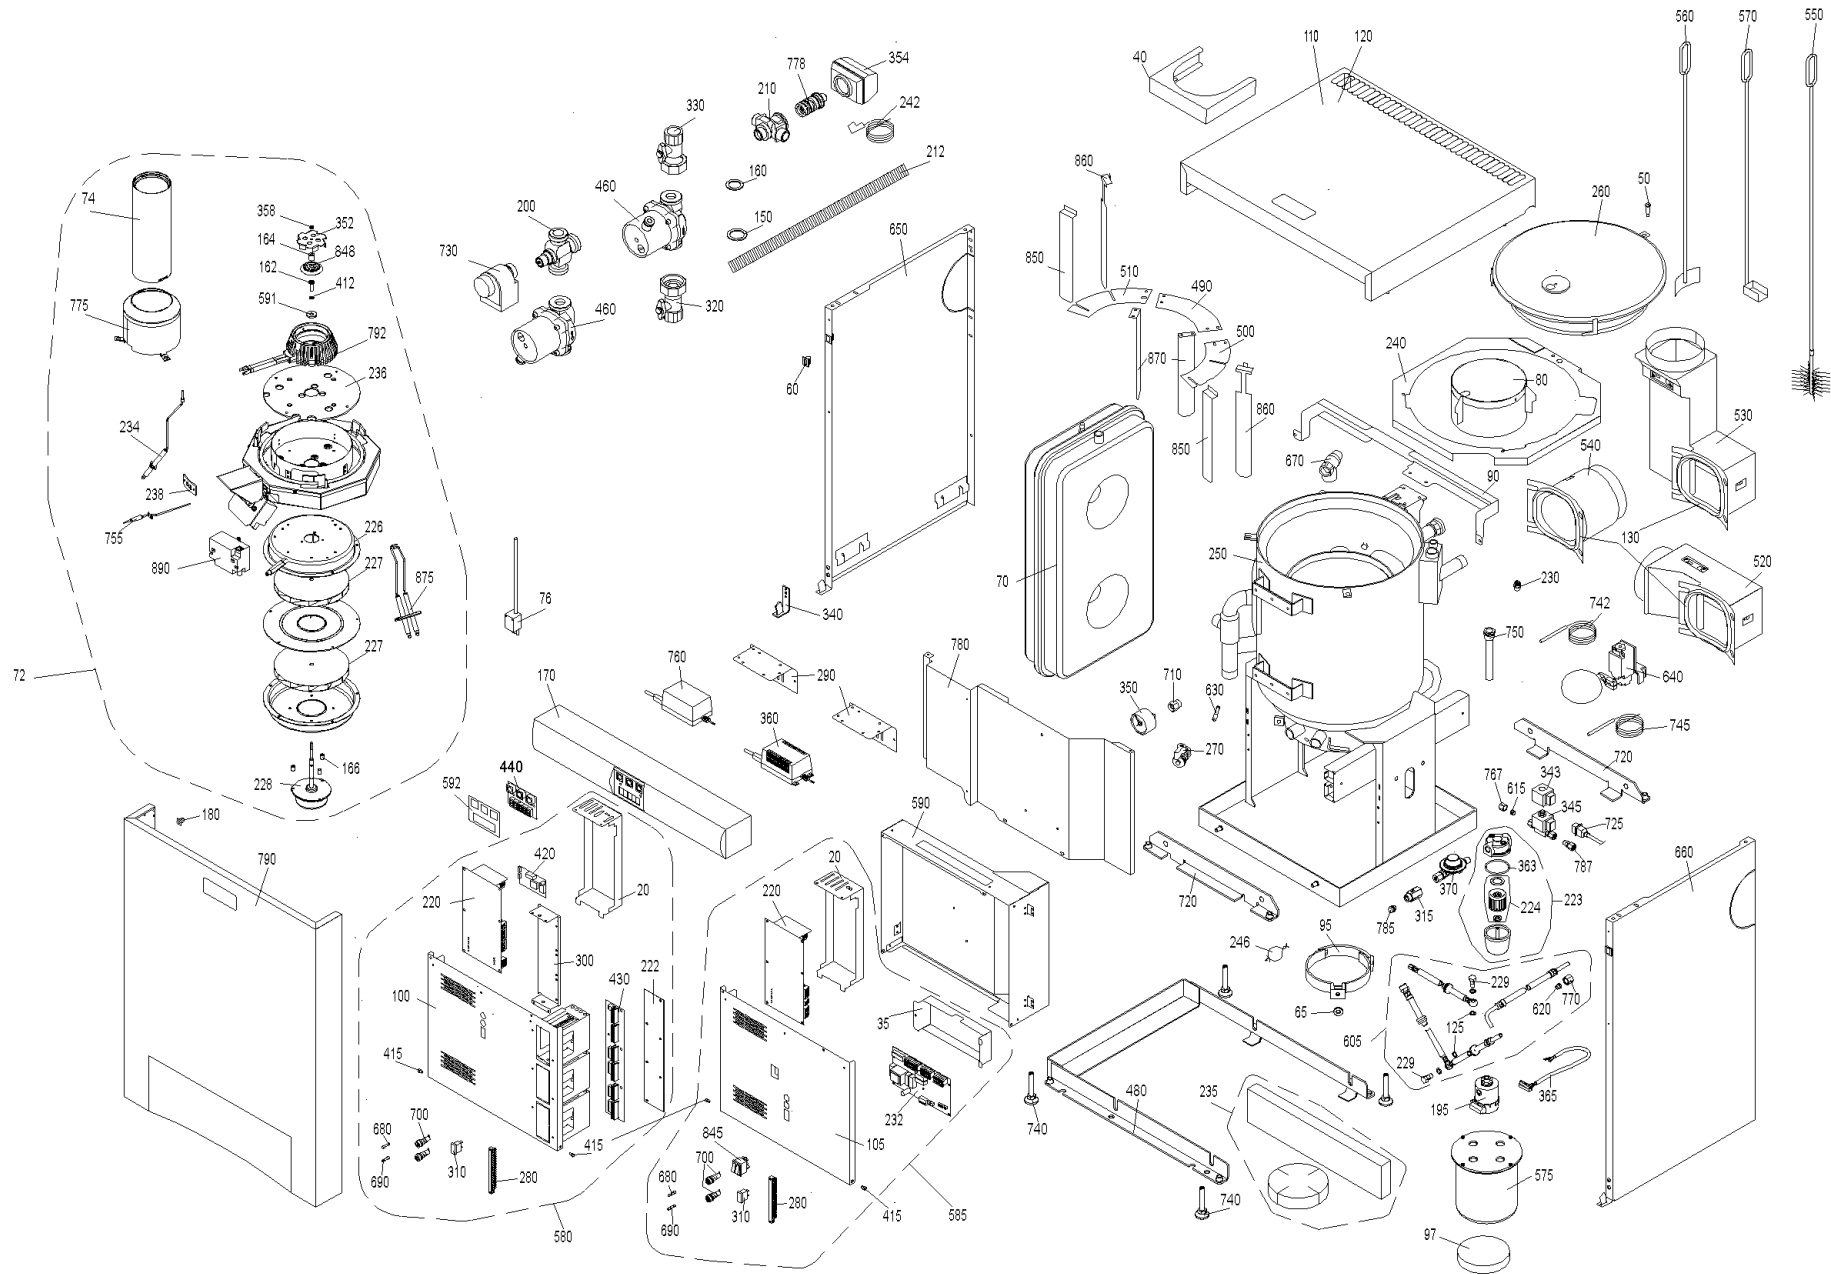

MIRA 113 (MIRA00+MIRA113/143_1)

MIRA 113 (MIRA00+MIRA113/143_1)

Pos.	Artikelnr.	Bezeichnung	Menge	Einheit
10	010457	Anschlußkabel (240mm) Zündeinheit EBI OKB, JWB, EBB, MIRA	1.00	Stk
20	041162	Abdeckung Feuerungsautomat MIRA	1.00	Stk
35	051690	Abdeckung BUML inkl. Aufkleber	1.00	Stk
40	042320	Abdeckung rot für Rauchrohr bei RA oben für MIRA110-141	1.00	Stk
40	042319	Abdeckung weiß für Rauchrohr bei RA oben für MIRA110-141	1.00	Stk
50	033522	Ansatzschraube M6x20 DIN 923 Deckelsicherung MSX	1.00	Stk
60	008893	Arretierung schwarz E/SKX, HMX, FKX, MIRA	1.00	Stk
65	006851	Auflagescheibe Turbine PMX, BW2, BW2T, BWL, BW2P, BWA	1.00	Stk
70	000042	Ausdehnungsgefäß REKKN 16,5l,G1/2",Vordr.1bar GMX, MIRA, GENIO/MW	1.00	Stk
72	045410	Brenner 11kW und 14kW MIRA (MIRA I und II)	1.00	Stk
74	045413	Brennerrohr lackiert und verpackt EF 11kW und 14kW MIRA110-143	1.00	Stk
76	042853	Brennerkabel L= 700mm für Schaltfeld MIRA-MES ET auch f.MIRA-REG	1.00	Stk
80	041334	Buchse montiert Brennraum MIRA	1.00	Stk
90	041203	Bügel zur Verkleidungsbefestigung hinten MIRA111/141	1.00	Stk
95	001345	Clip-Schelle-Polocal 160/125 mit Mutter M10 MIRA ab Los17	1.00	Stk
97	000470	Dämpfungs-Scheibe Dm 115 mm, Stärke 20 mm, MIRA ab SN: 417001	1.00	Stk
100	041160	Deckel Schaltkasten kpl. MES MIRA110-141	1.00	Stk
105	042472	Deckel für Schaltkasten Regelung REG MIRA	1.00	Stk
110	042405	Deckel weiß kpl.mont. für MIRA111/141 und 113/143	1.00	Stk
120	042351	MIRA009 Deckel-Verkleidung Rauchabzug oben zu MIRA111/141 weiß	1.00	Stk
125	010445	Dichtring Cu OKB Ölvorw. MIRA AD13,8xD10,0xS1,8	1.00	Stk
130	024074	Dichtschnur Thermoseal H LEX - 10mm	1.00	M