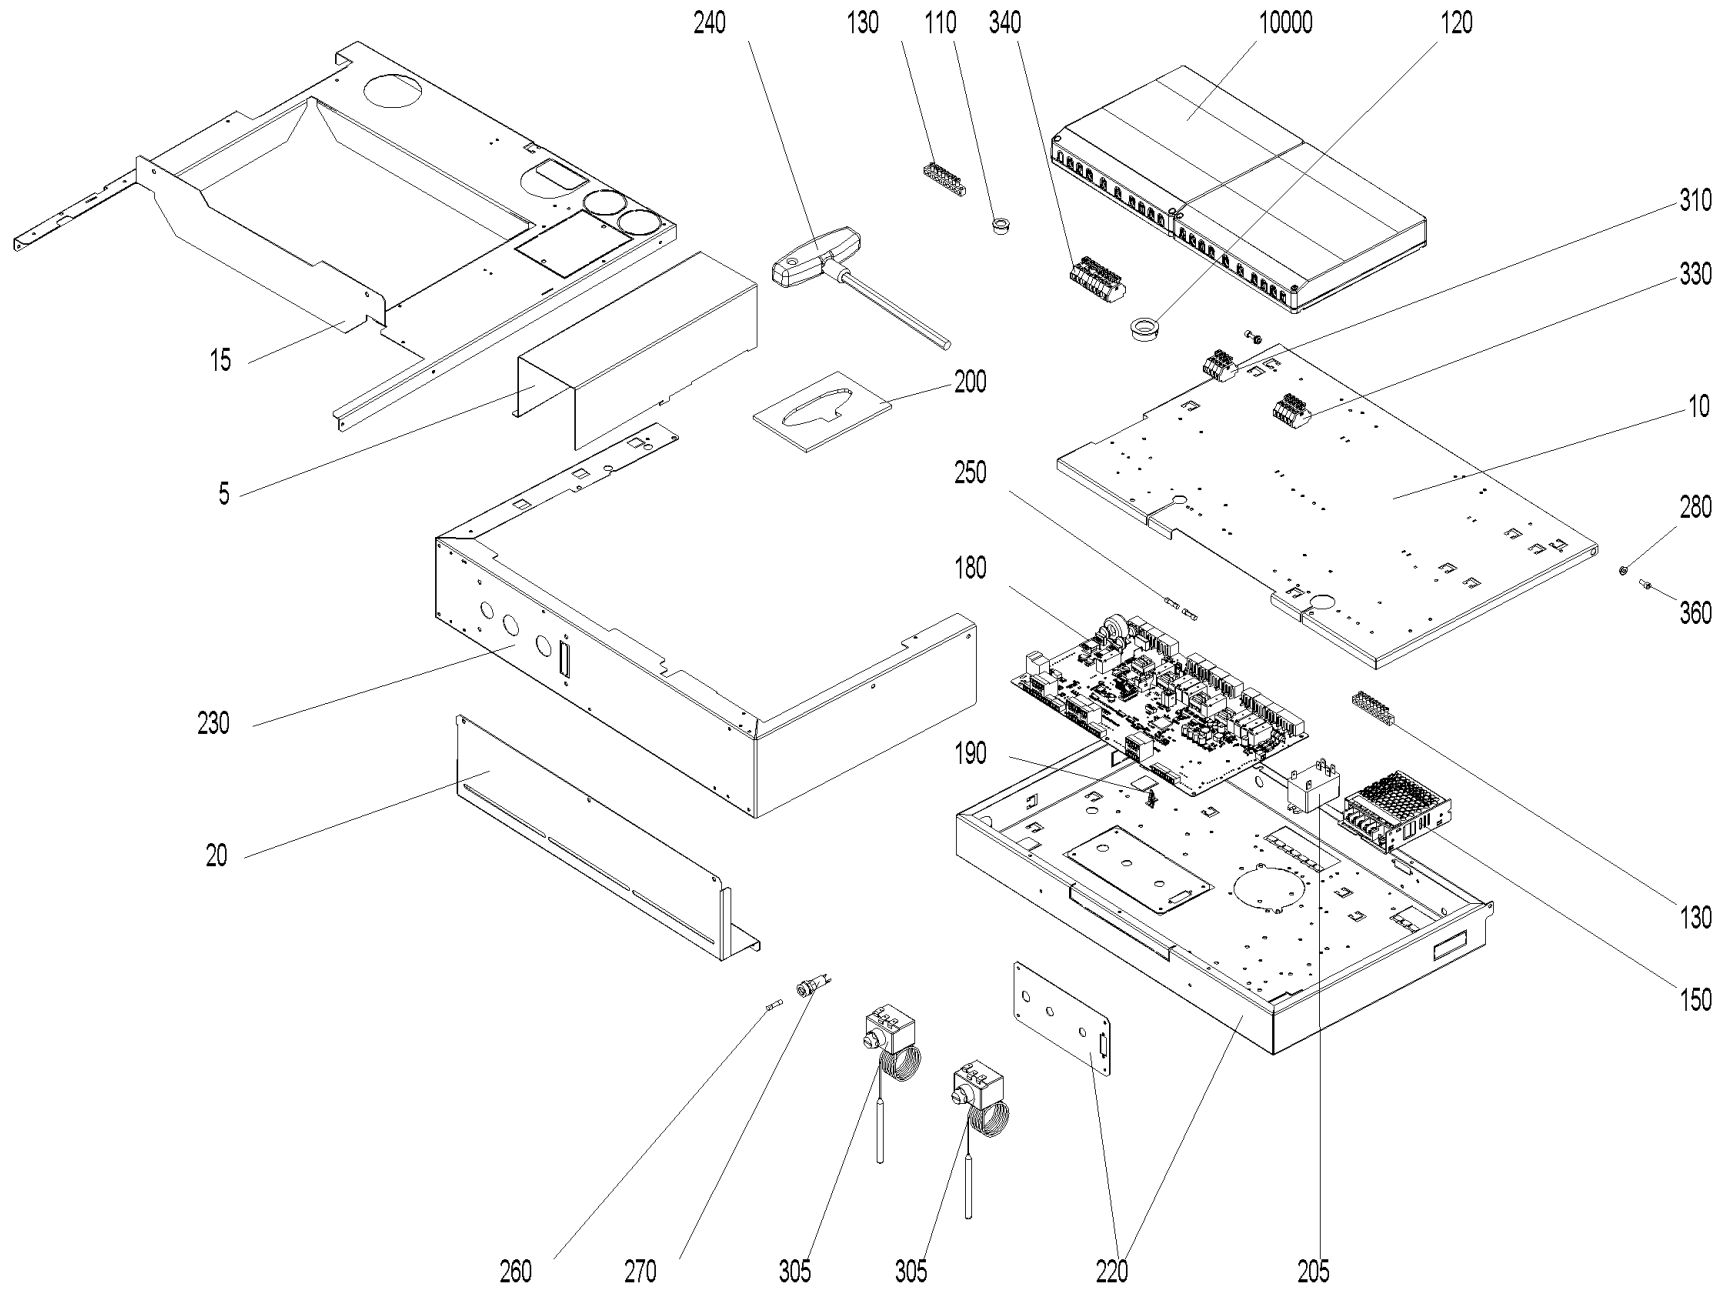

## Schaltfeld (A000217)

Pos.	Artikelnr.	Bezeichnung	Menge	Einheit
5	054093	Abdeckung Kabelkanal BW2/BW2T/BWL/BW2P/BWA 10/15	1.00	Stk
5	054334	Abdeckung Kabelkanal BW2/BW2T 21/33, BWL/BW2P/BWA 21/26	1.00	Stk
7	055825	Steckerset für Rauchgasthermostat und Zuluftklappe	1.00	Stk
10	053779	Deckel Schaltfeld LWPT, BW2T, BWL, BW2P, BWA	1.00	Stk
15	054097	Haltekonsole Schaltfeld BW2T 21/33, BWL/BW2P/BWA 21/26	1.00	Stk
15	054090	Haltekonsole Schaltfeld BW2T/BWL/BW2P/BWA 10/15	1.00	Stk
20	048902	Halteblech Schaltfeld BW2, BW2T, BWL, BW2P, BWA	1.00	Stk
30	055184	Kabelbaum 230V BW2T, BWL, BW2P, BWA (Entaschung, Förderschnecke, Zündung)	1.00	Stk
40	055171	Baugruppe (Litzen/Kabel) Versorgung kpl. BW2P, BWXL, BWA	1.00	Stk
60	055172	Kabel Saugzuggebläse BW2T, BWL, BW2P, BWA	1.00	Stk
70	055169	Litzensatz 2 x STB und Sicherung kpl.	1.00	Stk
75	055185	Kabel Lon InfoWIN Touch BW2T, BWL, BW2P, BWA	1.00	Stk
80	055181	Elektroanschluss - Lon kpl. BW2P, BWXL, BWA	1.00	Stk
90	055183	Kabelbaum 12V BW2T, BWL, BW2P (Druckdose, ES Entaschung, Behälter leer, Türschalter)	1.00	Stk
100	055175	Kabel Ascheaustragung / Heizflächenreinigung BW2T, BWL, BW2P, BWA	1.00	Stk
110	009542	Kabeldurchführung 2070 schwarz Ø 16	1.00	Stk
120	009536	Kabeldurchführung 2160 schwarz Ø 28	1.00	Stk
130	009929	Klemmschiene MS 8x8mm 8pol.+Befestigungsbohrungen	1.00	Stk
140	018190	Linsen-Blechschrabe DIN 7981 vzb/ 3,3 x 16	1.00	Stk
145	041430	Netzanschlußbuchse 3pol.sw mit Zugentlastung Stecker	1.00	Stk
146	009318	Stecker ST18/3S sw 3-polig	1.00	Stk
150	002057	Netzteil 24V, 1.5A LRS-35-24	1.00	Stk

## Schaltfeld (A000217)

Pos.	Artikelnr.	Bezeichnung	Menge	Einheit
340	009891	Wagoblock 261 9tlg."Sicherheit" 1-11, 11-polig	1.00	Stk
355	009948	Wagoblock 261 2-polig "WMS 1-2"	1.00	Stk
360	016782	Zylinderschraube m. Innensechskant ISO 4762 - M 4 x 10 - 8.8 - verzinkt (DIN 912)	1.00	Stk
370	018140	Zylinder Schraube 4,2x13 m. U-Scheibe	1.00	Stk