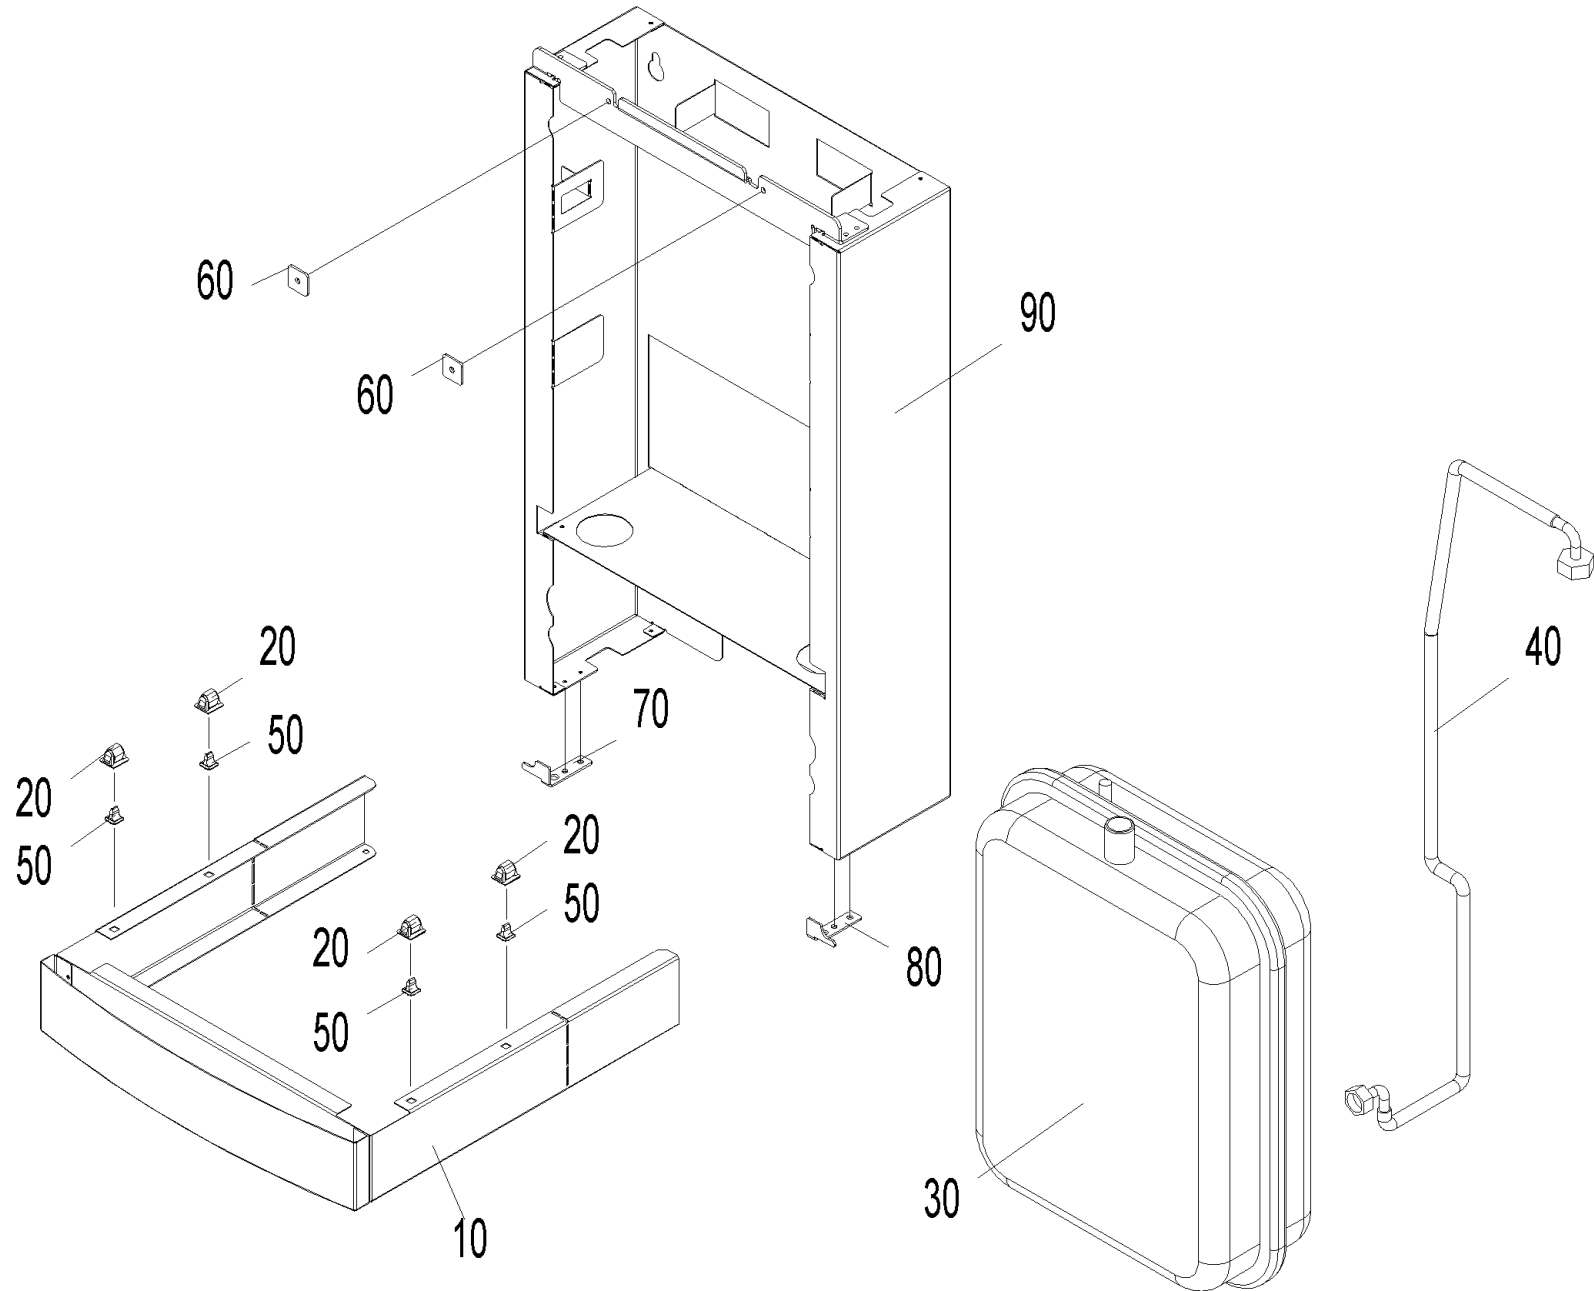

XENO 050 (XW-WR+XW.WR)

XENO 050 (XW-WR+XW.WR)

Pos.	Artikelnr.	Bezeichnung	Menge	Einheit
10	046069	Anschlussabdeckung XenoWIN	1.00	Stk
20	008893	Arretierung schwarz E/SKX, HMX, FKX, MIRA	4.00	Stk
30	002105	Ausdehnungsgefäß ROM 15 3/4" 1 SK-5990 XENTA, GKX, GWX, XW, AEHM	1.00	Stk
40	006220	Panzerschlauch 3/8"x1000, 1x90°3/4" IG, 1/2" IG	1.00	Stk
50	008885	Schließdorn schwarz HMX, NBL, E/SKX, FKX	4.00	Stk
60	045868	SCHRAUBTEIL OBEN XW	2.00	Stk
70	046075	SCHRAUBTEIL UN. LI XW	1.00	Stk
80	045701	SCHRAUBTEIL UN. RE XW	1.00	Stk
90	046084	Wandrahmen mit Träger vernietet NUR ERSATZTEIL	1.00	Stk