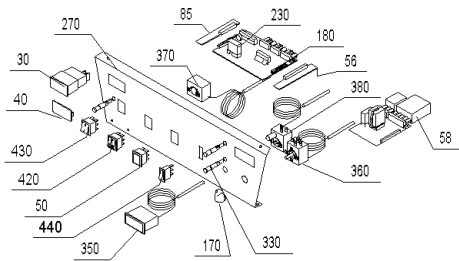

EKX 170 (EKX00+EKX170)

Kesselschaltfeld OZX010

Kesselschaltfeld OZX020

Kesselschaltfeld OZX030

EKX 170 (EKX00+EKX170)

Pos.	Artikelnr.	Bezeichnung	Menge	Einheit
20	008893	Arretierung schwarz E/SKX, HMX, FKX, MIRA	2.00	Stk
30	502072	Betriebsstundenzähler OZX080	1.00	Stk
40	008658	Blindabdeckung statt Betriebsstundenzähler	1.00	Stk
50	005604	Blindabdeckung schwarz 30 x 22 mm 82.F9.00.20.00 statt Wippschalter 2-polig	1.00	Stk
55	005547	Blindabdeckung schwarz 30 X 11 mm 81.F9.00.20.00 statt Wippschalter 1-polig	1.00	Stk
56	064181	Platine statt Festbrennstoffplatine für OKE/S,GKE,E/SKX	1.00	Stk
58	502004	Boilervorrangplatine für OKE,GKE,ERX,GKX	1.00	Stk
60	030171	Bolzen für Türlager verz. OKE/S,E/SKX, ETX/SNX, JW	2.00	Stk
65	049850	Brennerkabel kpl.mont.für ERX/SRX	1.00	Stk
70	050058	Brennertür OKE/S17-39, E/SKX17-36, ETX/SNX17-36, JW17-36, EW	1.00	Stk
80	050066	Deckel für EKX 17/21 *EKX176	1.00	Stk
85	050727	Endplatine statt Boilervorrang OKE/S, GKE, E/SKX	1.00	Stk
90	502005	Festbrennstoff-Kombinationsplatine für OKE,E/SRX,GKX	1.00	Stk
100	070756	Flammumlenkung E/SKX17/21, ETX16, SNX17/21, JW15/21, JWK17/21	1.00	Stk
106	004385	KFE-Kugelhahn 1/2" Fig.2613-1/2" mit rotem Griff, Sechskantmutter	1.00	Stk
110	060282	Gehäuse für Schalterblende für E/SKX *EKX936	1.00	Stk
120	030163	Gewindestift M6x12mm DIN 551 OKE/S, E/SKX, ETX/SNX, JW	1.00	Stk
130	063673	Griff Reinigungsbürste OKE/S 17-30,E/SKX 17-27, ETX/SNX, HMX, JWK, EW	1.00	Stk
140	004870	Handentlüfter 1/2" mit Schlitzschraube VFR AccuWIN, AccuWIN Solar, VW, FW, JW	1.00	Stk
160	060275	Kesselkörper ERX/SRX17/21, HRX17, ETX165, SNX17/21, JWP155, JWK17/21	1.00	Stk
170	012041	Knebel PO 395 schwarz, Thermostat	1.00	Stk
180	049793	Platine Grund Variante A zu OZX010 für E/SKX	1.00	Stk