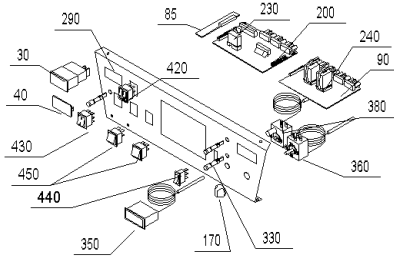

EKX 170 (EKX00+EKX170)

Kesselschaltfeld OZX010

Kesselschaltfeld OZX020

Kesselschaltfeld OZX030

EKX 170 (EKX00+EKX170)

Pos.	Artikelnr.	Bezeichnung	Menge	Einheit
20	008893	Arretierung schwarz E/SKX, HMX, FKX, MIRA	2.00	Stk
30	502072	Betriebsstundenzähler OZX080	1.00	Stk
40	008658	Blindabdeckung statt Betriebsstundenzähler	1.00	Stk
50	005604	Blindabdeckung schwarz 30 x 22 mm 82.F9.00.20.00 statt Wippschalter 2-polig	1.00	Stk
55	005547	Blindabdeckung schwarz 30 X 11 mm 81.F9.00.20.00 statt Wippschalter 1-polig	1.00	Stk
56	064181	Platine statt Festbrennstoffplatine für OKE/S,GKE,E/SKX	1.00	Stk
58	502004	Boilervorrangplatine für OKE,GKE,ERX,GKX	1.00	Stk
60	030171	Bolzen für Türlager verz. OKE/S,E/SKX, ETX/SNX, JW	2.00	Stk
65	049850	Brennerkabel kpl.mont.für ERX/SRX	1.00	Stk
70	050058	Brennertür OKE/S17-39, E/SKX17-36, ETX/SNX17-36, JW17-36, EW	1.00	Stk
80	050066	Deckel für EKX 17/21 *EKX176	1.00	Stk
85	050727	Endplatine statt Boilervorrang OKE/S, GKE, E/SKX	1.00	Stk
90	502005	Festbrennstoff-Kombinationsplatine für OKE,E/SRX,GKX	1.00	Stk
100	070756	Flammumlenkung E/SKX17/21, ETX16, SNX17/21, JW15/21, JWK17/21	1.00	Stk
106	004385	KFE-Kugelhahn 1/2" Fig.2613-1/2" mit rotem Griff, Sechskantmutter	1.00	Stk
110	060282	Gehäuse für Schalterblende für E/SKX *EKX936	1.00	Stk
120	030163	Gewindestift M6x12mm DIN 551 OKE/S, E/SKX, ETX/SNX, JW	1.00	Stk
130	063673	Griff Reinigungsbürste OKE/S 17-30,E/SKX 17-27, ETX/SNX, HMX, JWK, EW	1.00	Stk
140	004870	Handentlüfter 1/2" mit Schlitzschraube VFR AccuWIN, AccuWIN Solar, VW, FW, JW	1.00	Stk
160	060275	Kesselkörper ERX/SRX17/21, HRX17, ETX165, SNX17/21, JWP155, JWK17/21	1.00	Stk
170	012041	Knebel PO 395 schwarz, Thermostat	1.00	Stk
180	049793	Platine Grund Variante A zu OZX010 für E/SKX	1.00	Stk