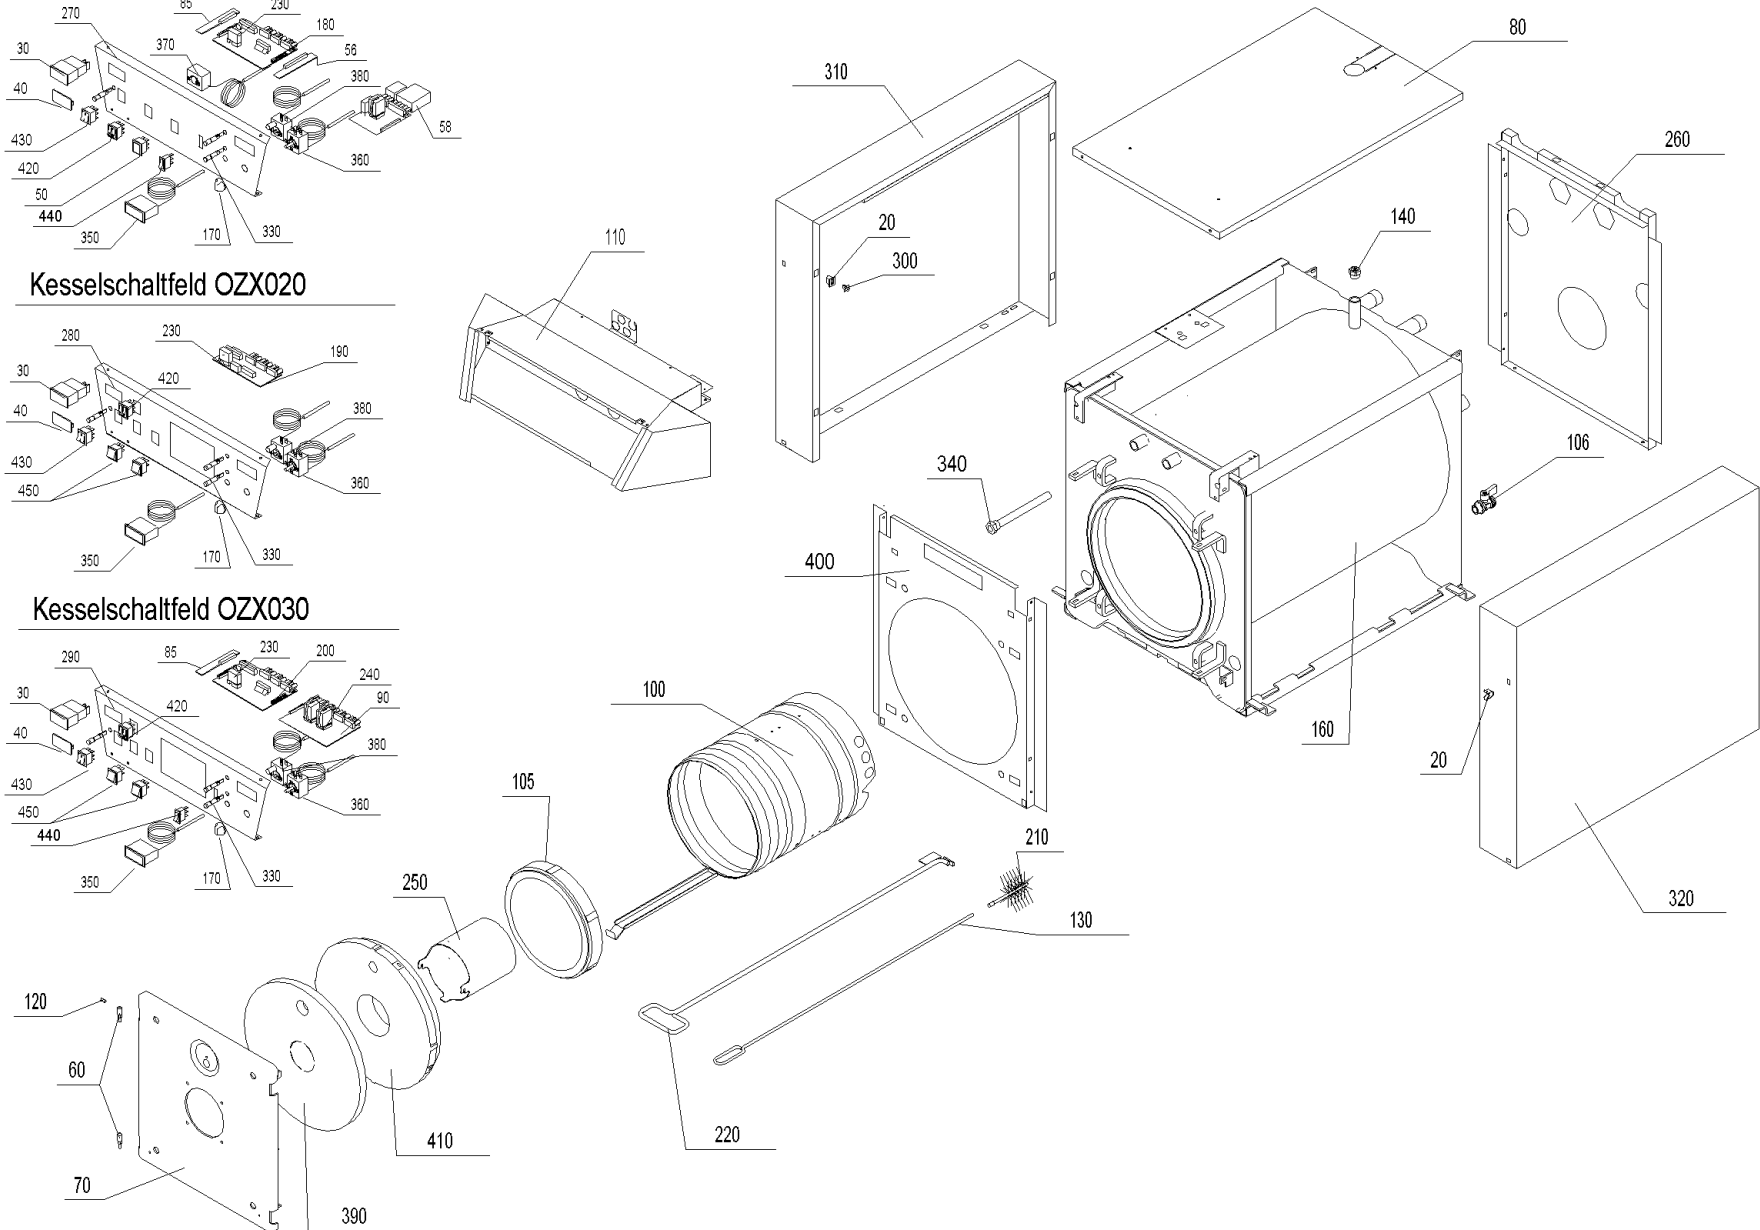

EKX 170 (EKX00+EKX170)

Kesselschaltfeld OZX010

Kesselschaltfeld OZX020

Kesselschaltfeld OZX030

EKX 170 (EKX00+EKX170)

Pos.	Artikelnr.	Bezeichnung	Menge	Einheit
20	008893	Arretierung schwarz E/SKX, HMX, FKX, MIRA	2.00	Stk
30	502072	Betriebsstundenzähler OZX080	1.00	Stk
40	008658	Blindabdeckung statt Betriebsstundenzähler	1.00	Stk
50	005604	Blindabdeckung schwarz 30 x 22 mm 82.F9.00.20.00 statt Wippschalter 2-polig	1.00	Stk
55	005547	Blindabdeckung schwarz 30 X 11 mm 81.F9.00.20.00 statt Wippschalter 1-polig	1.00	Stk
56	064181	Platine statt Festbrennstoffplatine für OKE/S,GKE,E/SKX	1.00	Stk
58	502004	Boilervorrangplatine für OKE,GKE,ERX,GKX	1.00	Stk
60	030171	Bolzen für Türlager verz. OKE/S,E/SKX, ETX/SNX, JW	2.00	Stk
65	049850	Brennerkabel kpl.mont.für ERX/SRX	1.00	Stk
70	050058	Brennertür OKE/S17-39, E/SKX17-36, ETX/SNX17-36, JW17-36, EW	1.00	Stk
80	050066	Deckel für EKX 17/21 *EKX176	1.00	Stk
85	050727	Endplatine statt Boilervorrang OKE/S, GKE, E/SKX	1.00	Stk
90	502005	Festbrennstoff-Kombinationsplatine für OKE,E/SRX,GKX	1.00	Stk
100	070756	Flammumlenkung E/SKX17/21, ETX16, SNX17/21, JW15/21, JWK17/21	1.00	Stk
106	004385	KFE-Kugelhahn 1/2" Fig.2613-1/2" mit rotem Griff, Sechskantmutter	1.00	Stk
110	060282	Gehäuse für Schalterblende für E/SKX *EKX936	1.00	Stk
120	030163	Gewindestift M6x12mm DIN 551 OKE/S, E/SKX, ETX/SNX, JW	1.00	Stk
130	063673	Griff Reinigungsbürste OKE/S 17-30,E/SKX 17-27, ETX/SNX, HMX, JWK, EW	1.00	Stk
140	004870	Handentlüfter 1/2" mit Schlitzschraube VFR AccuWIN, AccuWIN Solar, VW, FW, JW	1.00	Stk
160	060275	Kesselkörper ERX/SRX17/21, HRX17, ETX165, SNX17/21, JWP155, JWK17/21	1.00	Stk
170	012041	Knebel PO 395 schwarz, Thermostat	1.00	Stk
180	049793	Platine Grund Variante A zu OZX010 für E/SKX	1.00	Stk