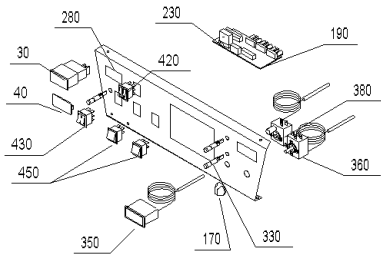

EKX 170 (EKX00+EKX170)

Kesselschaltfeld OZX010

Kesselschaltfeld OZX020

Kesselschaltfeld OZX030

EKX 170 (EKX00+EKX170)

Pos.	Artikelnr.	Bezeichnung	Menge	Einheit
20	008893	Arretierung schwarz E/SKX, HMX, FKX, MIRA	2.00	Stk
30	502072	Betriebsstundenzähler OZX080	1.00	Stk
40	008658	Blindabdeckung statt Betriebsstundenzähler	1.00	Stk
50	005604	Blindabdeckung schwarz 30 x 22 mm 82.F9.00.20.00 statt Wippschalter 2-polig	1.00	Stk
55	005547	Blindabdeckung schwarz 30 X 11 mm 81.F9.00.20.00 statt Wippschalter 1-polig	1.00	Stk
56	064181	Platine statt Festbrennstoffplatine für OKE/S,GKE,E/SKX	1.00	Stk
58	502004	Boilervorrangplatine für OKE,GKE,ERX,GKX	1.00	Stk
60	030171	Bolzen für Türlager verz. OKE/S,E/SKX, ETX/SNX, JW	2.00	Stk
65	049850	Brennerkabel kpl.mont.für ERX/SRX	1.00	Stk
70	050058	Brennertür OKE/S17-39, E/SKX17-36, ETX/SNX17-36, JW17-36, EW	1.00	Stk
80	050066	Deckel für EKX 17/21 *EKX176	1.00	Stk
85	050727	Endplatine statt Boilervorrang OKE/S, GKE, E/SKX	1.00	Stk
90	502005	Festbrennstoff-Kombinationsplatine für OKE,E/SRX,GKX	1.00	Stk
100	070756	Flammumlenkung E/SKX17/21, ETX16, SNX17/21, JW15/21, JWK17/21	1.00	Stk
106	004385	KFE-Kugelhahn 1/2" Fig.2613-1/2" mit rotem Griff, Sechskantmutter	1.00	Stk
110	060282	Gehäuse für Schalterblende für E/SKX *EKX936	1.00	Stk
120	030163	Gewindestift M6x12mm DIN 551 OKE/S, E/SKX, ETX/SNX, JW	1.00	Stk
130	063673	Griff Reinigungsbürste OKE/S 17-30,E/SKX 17-27, ETX/SNX, HMX, JWK, EW	1.00	Stk
140	004870	Handentlüfter 1/2" mit Schlitzschraube VFR AccuWIN, AccuWIN Solar, VW, FW, JW	1.00	Stk
160	060275	Kesselkörper ERX/SRX17/21, HRX17, ETX165, SNX17/21, JWP155, JWK17/21	1.00	Stk
170	012041	Knebel PO 395 schwarz, Thermostat	1.00	Stk
180	049793	Platine Grund Variante A zu OZX010 für E/SKX	1.00	Stk