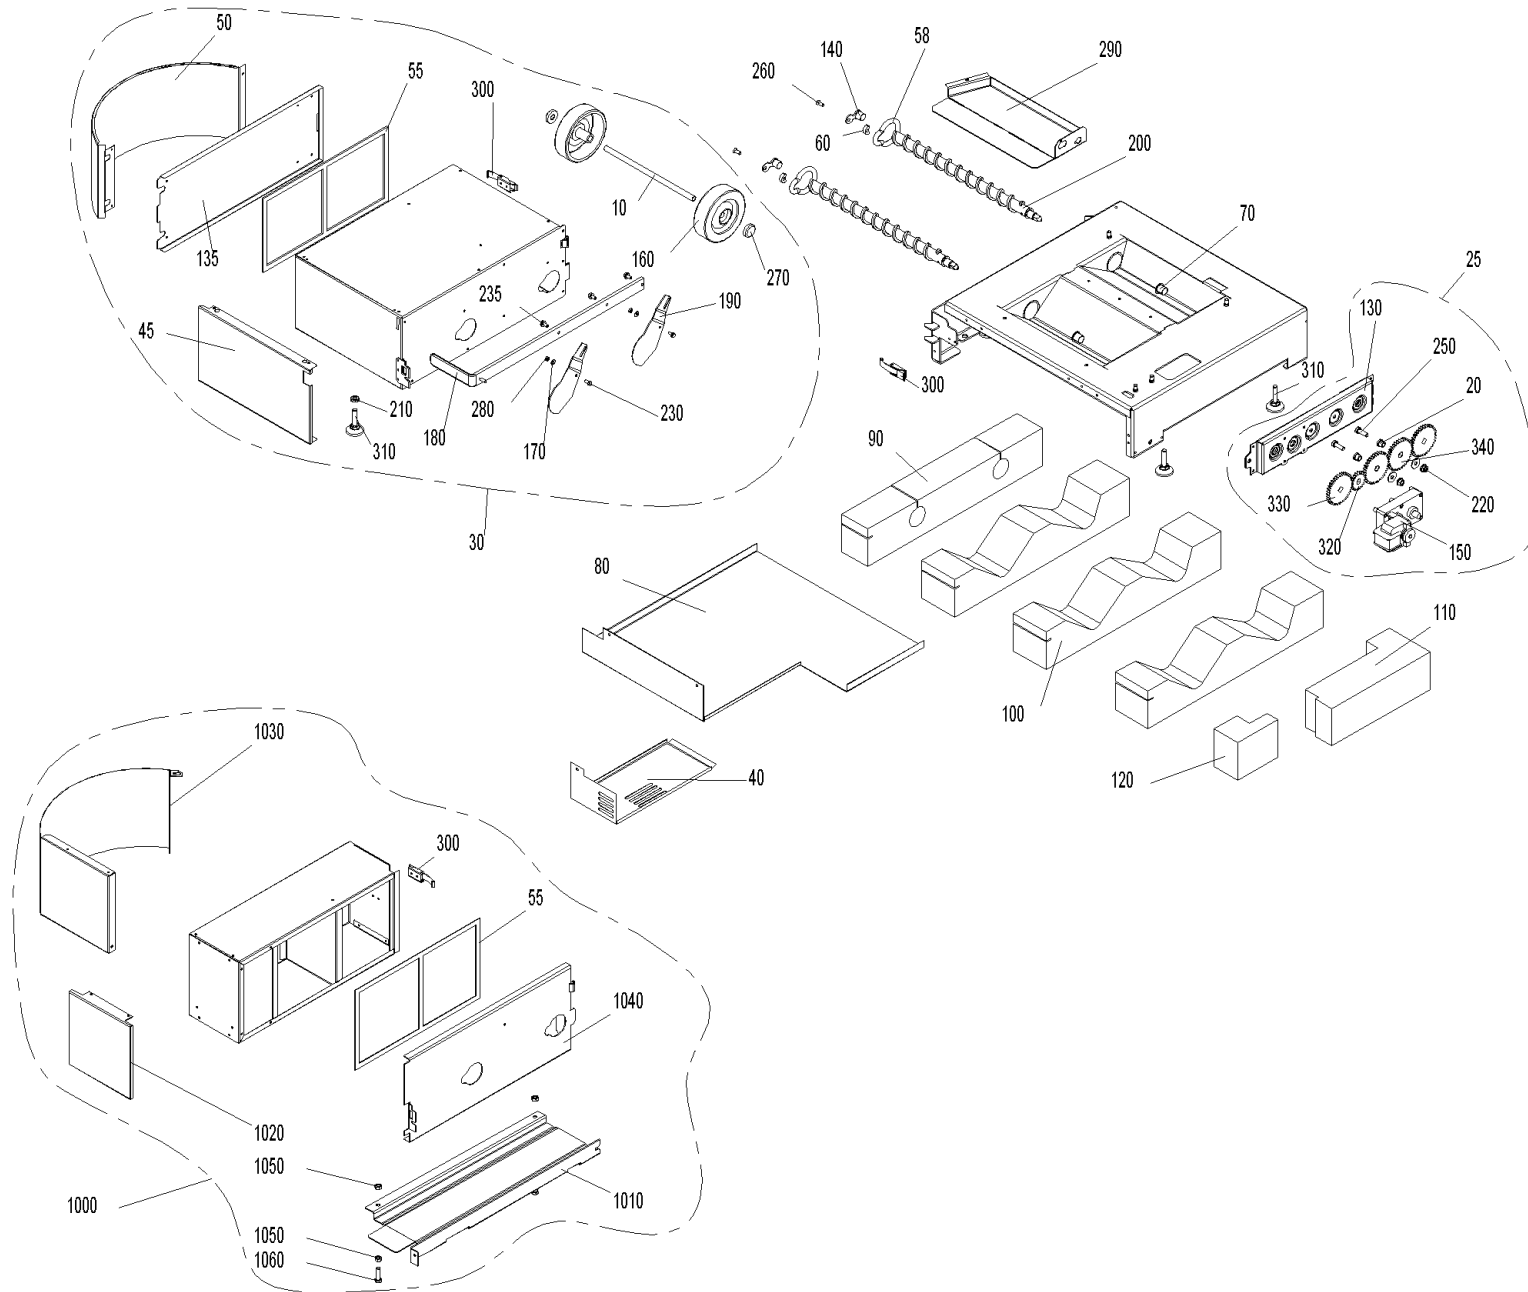

# Ascheaustragung (BW2-AA+BW2-AA)

## Ascheaustragung (BW2-AA+BW2-AA)

Pos.	Artikelnr.	Bezeichnung	Menge	Einheit
10	051379	Achse Aschebox BW2, BW2T, BW2P	1.00	Stk
25	054418	Ascheaustragung kpl. montiert BW2, BW2T, BW2P	1.00	Stk
30	051262	Aschebox komplett BWE102-262	1.00	Stk
45	051633	Blende Aschebox BW2	1.00	Stk
50	051637	Blende Aschebox rund BW2	1.00	Stk
40	051125	Blende für Motor Ascheaustragung BW2, BW2T, BW2P	1.00	Stk
55	046665	Dichtung Behälter bzw. Deckel BW, VAE, FW, BWXL, BW2, BW2T, BWL, BW2P	1.00	Stk
58	054679	Dichtung Flansch BW2, BW2P	2.00	Stk
60	048573	Distanz BW2, BW2T, BW2P	1.00	Stk
230	031545	Gewindefurchende Sechskantschraube DIN 7500 - M5x12, verzinkt	1.00	Stk
70	012508	Gleitlager-Bundbuchse	1.00	Stk
80	051124	Isoliertasse BW2, BW2T, BW2P	1.00	Stk
110	051128	Isolierung Ascheaustragung Motor hinten BW2, BW2T, BW2P	1.00	Stk
120	051129	Isolierung Ascheaustragung Motor vorne BW2, BW2T, BW2P	1.00	Stk
90	051126	Isolierung Ascherohr BW2, BW2T Glasfaser 22kg/m <sup>3</sup>	1.00	Stk
100	051127	Isolierung Ascheschräge BW2, BW2T, BW2P	1.00	Stk
135	051635	Klappe Aschebox BW2, BW2T, BW2P	1.00	Stk
130	048572	Konsole Ascheaustragung BW2, BW2T, BW2P	1.00	Stk
20	006745	Lagerbuchse Rührwerk PMX, BWE100-600, BW2, BW2T, BW2P, PW	1.00	Stk
140	051120	Lager Schnecke komplett BW2, BW2T, BW2P	1.00	Stk
150	044665	Motor Ascheaustragung/ Heizflächenreinigung PMX15, BWE10-60, BW2, BW2T, PW, BWL, BW2P	1.00	Stk
210	031156	Mutter (niedrig) DIN 439 - B M10 - A4	1.00	Stk