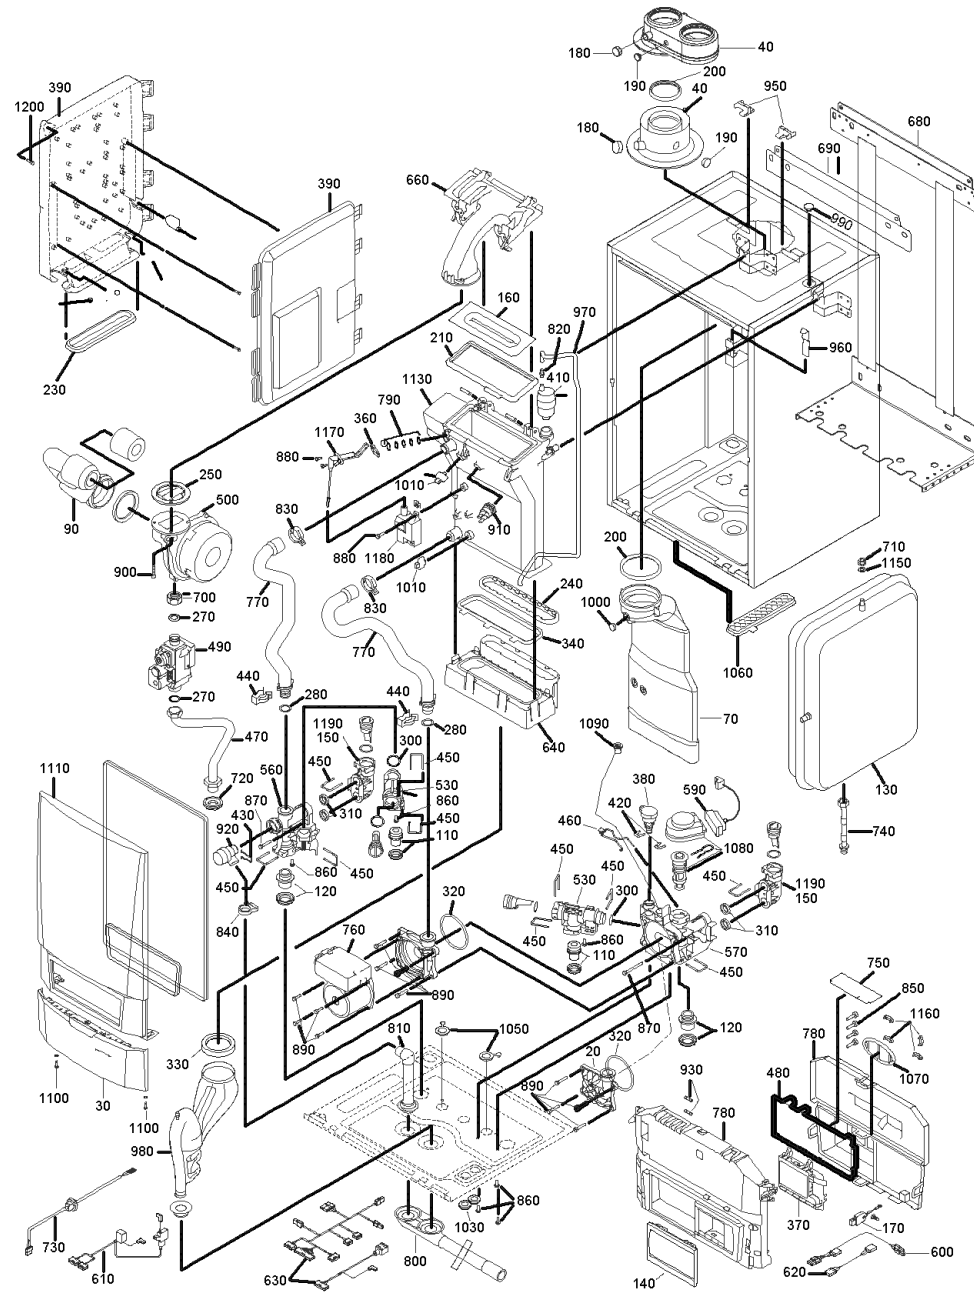

MWP 250 (MWP00+MWP250)

MWP 250 (MWP00+MWP250)

Pos.	Artikelnr.	Bezeichnung	Menge	Einheit
20	003378	Abdeckplatte Pumpengehäuse MWP150-350	1.00	Stk
30	003379	Abdeckung Schaltfeld MWP150-350	1.00	Stk
40	504261	KTD100 Abgasanschluß 60/100 PPs zu MultiWIN plus	1.00	Stk
40	003075	GX-100 Abgasanschluss exzentrisch PPs 2xDN80mm mit Messöffnung	1.00	Stk
40	004716	Abgasanschluss Ø80/125mm mit Messöffnung XW ab Mai 2009, MWP150-450, MWP152-352	1.00	Stk
70	003380	Abgasrohr inkl.Dichtung Siphon Art.Nr.003403 MWP150/250, MWP152/252	1.00	Stk
90	003382	Ansaugrohr MWP150/250, MWP152/252	1.00	Stk
110	003384	Anschluß Boiler-Vorlauf / Boiler-Rücklauf 13mm MWP	1.00	Stk
120	003386	Anschluß Vorlauf / Rücklauf 18mm MWP	1.00	Stk
130	501435	MWP Ausdehnungsgefäß 12l ohne Panzerschlauch zu MultiWINplus und MultiWIN2plus	1.00	Stk
140	003387	Blindabdeckung Regelungsausschnitt MWP150-650	1.00	Stk
150	003388	Zwischenstück Boiler-Vorlauf / Boiler-Rücklauf Hydroblock MWP	1.00	Stk
160	003389	Brenner MWP150/250, MWP152/252	1.00	Stk
170	003511	Datenspeicher Parameter PSU-01 MWP350	1.00	Stk
170	003481	Datenspeicher Parameter PSU-01 MWP150/250	1.00	Stk
180	003217	Deckel Messöffnung Abgas Kunststoff XW, MWP, MINO, MWP2	1.00	Stk
190	003218	Deckel Messöffnung Zuluft Kunststoff XW, MWP, MINO, MWP2	1.00	Stk
200	012398	Dichtung schwarz EPDM Abgasrohr Ø 80 mm	1.00	Stk
210	003391	Dichtung Brenner MWP150/250, MWP152/252	1.00	Stk
230	003394	Dichtung Elektrobox MWP, MWP252K	1.00	Stk
240	003395	Dichtung Kondensatsammler-Abgasrohr MWP, MWP2	1.00	Stk
250	003396	Dichtung mit Rückschlagklappe MWP150/250, MWP152/252	1.00	Stk