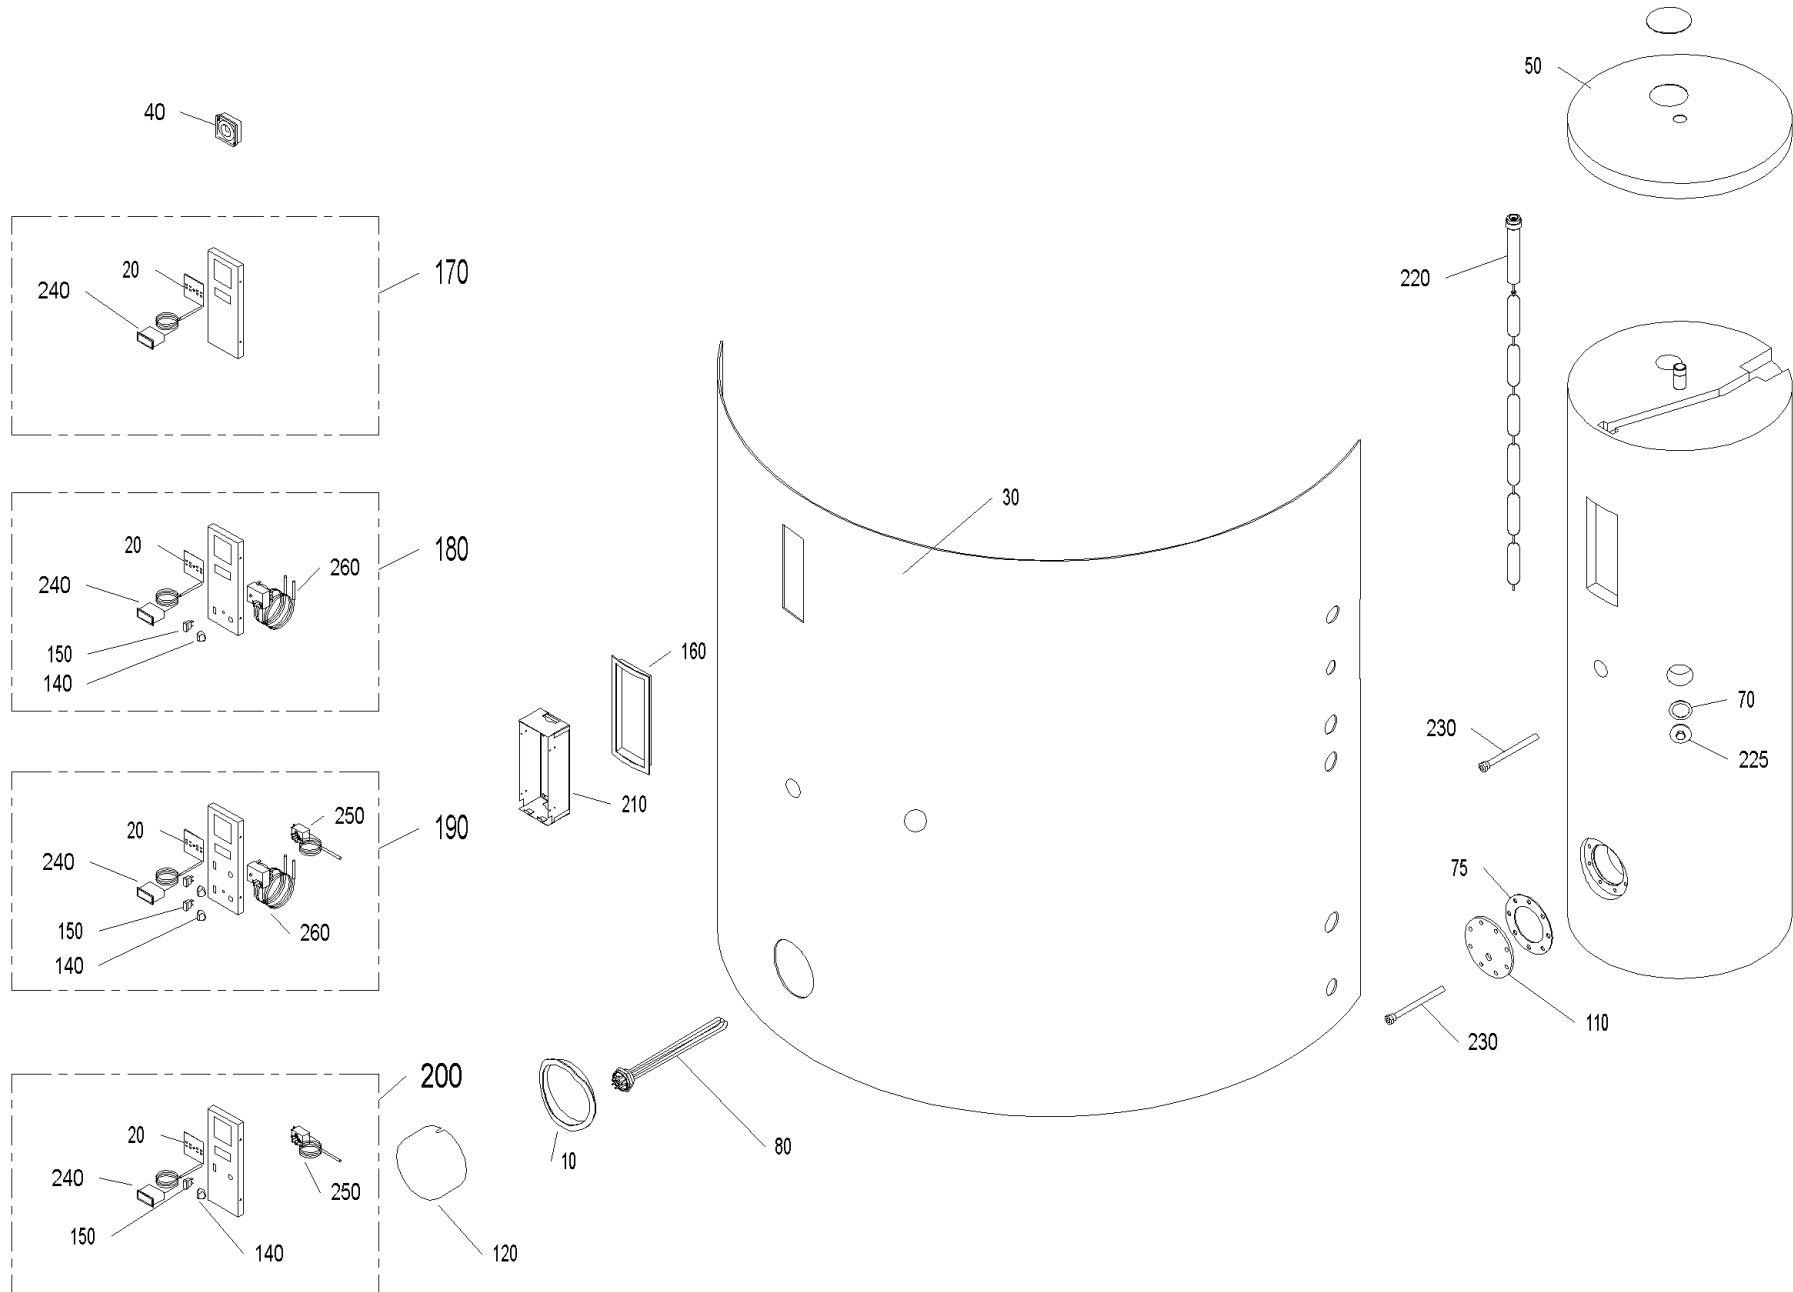

NBX 505 (NBX00+NBX505)

NBX 505 (NBX00+NBX505)

Pos.	Artikelnr.	Bezeichnung	Menge	Einheit
5	011652	Abdeckkappe D 102x9,5 NBR/X305 u.505 NBR9121	1.00	Stk
10	011635	Abdeckrosette für NBX 300 *NBX103	1.00	Stk
20	009598	Abdeckung statt Boilerschaltuhr schwarz NBR, NBK, NBS, NBL, GWX	1.00	Stk
30	009087	Folienmantel NBX505, Z.Nr.0226682/101/2 NBR918	1.00	Stk
40	502167	NB-060 Boiler-Schaltuhr mit 24-Stunden-Programm	1.00	Stk
50	011651	Deckel (Ø 760) NBR505/NBX505 NBR912	1.00	Stk
70	018678	Klingerit-Dichtung (60x48x2mm) 3XA E-Heizstab ACW, ACS, VESTO200	1.00	Stk
75	005789	Dichtung für Flansch 162x110x3 E650 75 Shore schw. NBL,NBS,NBX,GWX,AK/AP,AKK/AKP, GMX WZ, XENTA WZ, XenoWIN WZ, MWP WZ	1.00	Stk
80	505091	NB-091 Elektro-Boilerheizung 2,2 kW zu PSX 707B	1.00	Stk
80	505089	NB-089 Elektro-Boilerheizung 3,0 kW, 6/4"	1.00	Stk
80	505087	NB-087 Elektro-Heizeinsatz 6,0 kW PSX, ASE, VEST200	1.00	Stk
80	505085	NB-085 Elektro-Boilerheizung 4,0 kW zu PSX 707B	1.00	Stk
110	041405	Flanschdeckel D-180mm mit Öffnungen 11mm, 1/2" und 6/4"	1.00	Stk
120	005299	Abdeckhaube D 180x60 Flanschdeckel Aquawin	1.00	Stk
140	012041	Knebel PO 395 schwarz, Thermostat	1.00	Stk
150	005622	Kontrolllampe SGF gelb 1222Z 230 Volt NBR,NBK,OEM,OKM,OEN,OKN,OK,ORL	1.00	Stk
160	011606	Abdeckrahmen Schalterblende NBR	1.00	Stk
170	502171	NB-033 Boiler-Schalterblende mit Thermometer	1.00	Stk
180	502174	NB-066 Boiler-Schalterblende m. Thermometer u.Boilerthermostat	1.00	Stk
190	502173	NB-055 Boiler-Schalterblende mit Thermometer, Boilerthermostat und Elektrothermostat	1.00	Stk
200	502172	NB-044 Boiler-Schalterblende mit Thermometer und E-Thermostat	1.00	Stk
210	051993	Schaltkasten schwarz für NBR (612x496x0,9mm) NBR972	1.00	Stk