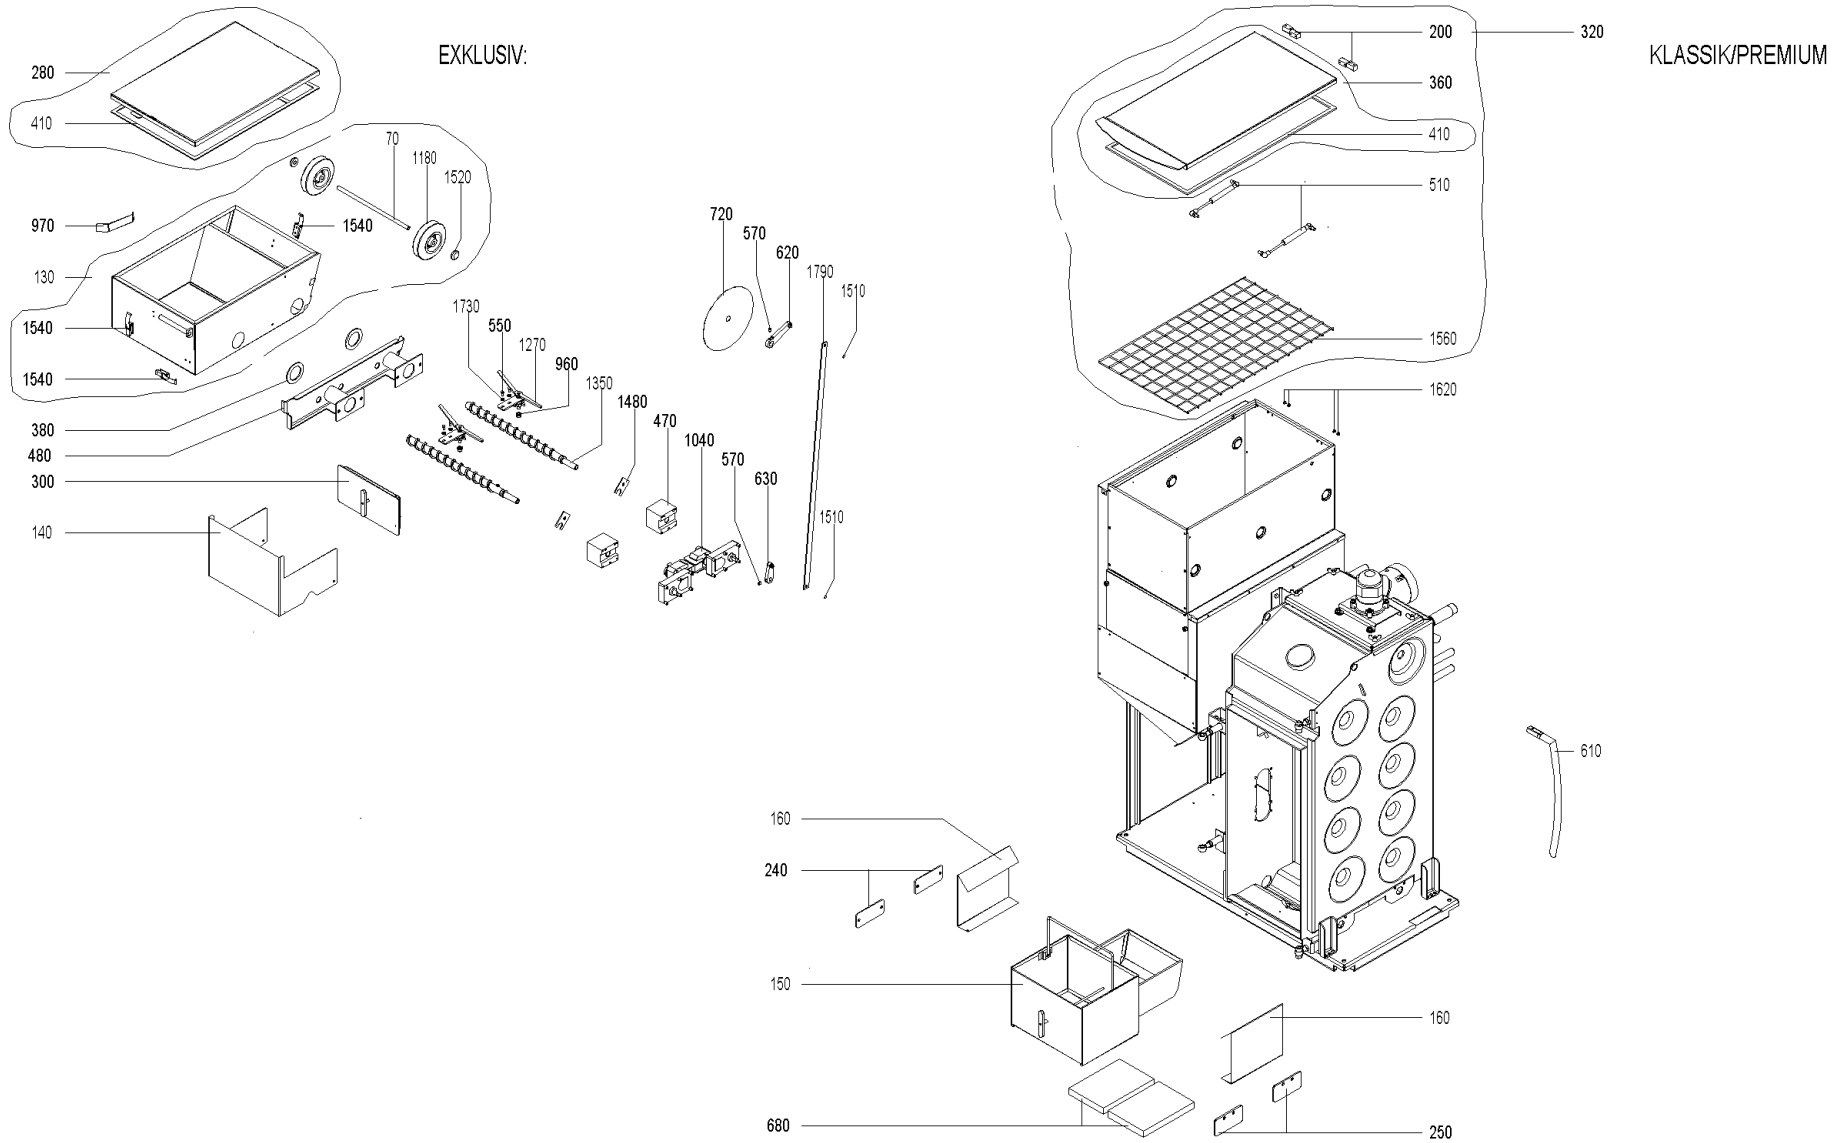

# BW\_260 (BioWIN00+BW\_260)

# BW\_260 (BioWIN00+BW\_260)

**BW\_260 (BioWIN00+BW\_260)**

Pos.	Artikelnr.	Bezeichnung	Menge	Einheit
10	043884	Abdeckblech Fülltür BW10-26	1.00	Stk
20	041250	Abdeckblech hinten PMX, BW10-26	1.00	Stk
30	043971	Abdeckblech Kessel vorne BW10-26	1.00	Stk
40	041251	Abdeckblech rechts PMX, BW10-26	1.00	Stk
60	051690	Abdeckung BUML inkl. Aufkleber	1.00	Stk
50	042375	Abdeckung Isolierstein/Gebälsekasten PMX210/260,BioWIN 10-26	1.00	Stk
65	046214	Abdeckung Trennblech kpl. BW10-26	1.00	Stk
1035	046214	Abdeckung Trennblech kpl. BW10-26	1.00	Stk
70	043523	Achse Aschebehälter BW10-26 (nur BWE), BWXL35-60	1.00	Stk
80	043771	Achse Heizflächenreinigung kpl. BW10-26	1.00	Stk
90	016006	Ansatzschraube M4x11,8 mm, verzinkt BW10-26, BWXL 35-60	1.00	Stk
120	016001	Arretierungsschraube M5x19 verzinkt BW10-26	1.00	Stk
130	003080	Aschebehälter mit Deckel BW10-26 - Nur BWE -	1.00	Stk
135	003080	Aschebehälter mit Deckel BW10-26 - Nur BWE -	1.00	Stk
140	043325	Ascheblech BioWIN 10-26 - Nur BWE -	1.00	Stk
150	043489	Aschelade kpl. BW10-26 - Nur BWK/ BWP -	1.00	Stk
160	043493	Ascheleitblech links/rechts BW10-26 - Nur BWK/ BWP -	1.00	Stk
170	044362	Auflage Deckel vorne BW10-26	1.00	Stk
180	041249	Auflageschiene Umlenkplatte PMX, BW10-26	1.00	Stk
200	044802	Bänder (Schanier Pelletsbehälter) mit Befestigungsschrauben	1.00	Stk
190	044677	Bänder 96-140 (Scharnier für Tür links) mit Bef.Schrauben	1.00	Stk
210	006603	Befestigungsschelle OBO Ø8, Typ 604, DIN 72571 BW10-26	1.00	Stk