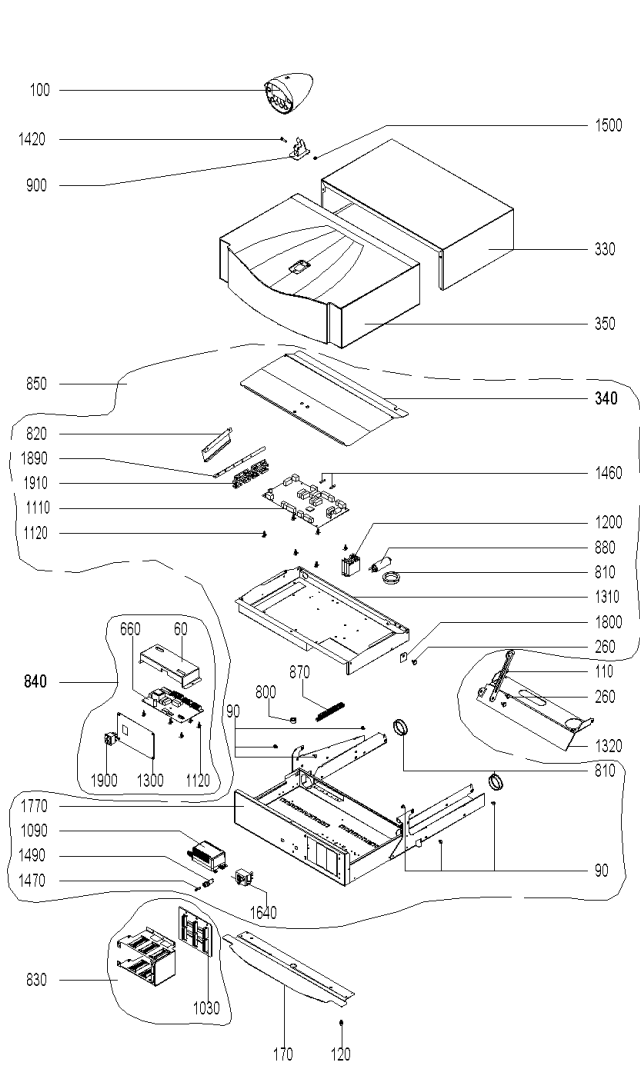

# BW\_260 (BioWIN00+BW\_260)

# BW\_260 (BioWIN00+BW\_260)

**BW\_260 (BioWIN00+BW\_260)**

Pos.	Artikelnr.	Bezeichnung	Menge	Einheit
10	043884	Abdeckblech Fülltür BW10-26	1.00	Stk
20	041250	Abdeckblech hinten PMX, BW10-26	1.00	Stk
30	043971	Abdeckblech Kessel vorne BW10-26	1.00	Stk
40	041251	Abdeckblech rechts PMX, BW10-26	1.00	Stk
60	051690	Abdeckung BUML inkl. Aufkleber	1.00	Stk
50	042375	Abdeckung Isolierstein/Gebälsekasten PMX210/260,BioWIN 10-26	1.00	Stk
65	046214	Abdeckung Trennblech kpl. BW10-26	1.00	Stk
1035	046214	Abdeckung Trennblech kpl. BW10-26	1.00	Stk
70	043523	Achse Aschebehälter BW10-26 (nur BWE), BWXL35-60	1.00	Stk
80	043771	Achse Heizflächenreinigung kpl. BW10-26	1.00	Stk
90	016006	Ansatzschraube M4x11,8 mm, verzinkt BW10-26, BWXL 35-60	1.00	Stk
120	016001	Arretierungsschraube M5x19 verzinkt BW10-26	1.00	Stk
130	003080	Aschebehälter mit Deckel BW10-26 - Nur BWE -	1.00	Stk
135	003080	Aschebehälter mit Deckel BW10-26 - Nur BWE -	1.00	Stk
140	043325	Ascheblech BioWIN 10-26 - Nur BWE -	1.00	Stk
150	043489	Aschelade kpl. BW10-26 - Nur BWK/ BWP -	1.00	Stk
160	043493	Ascheleitblech links/rechts BW10-26 - Nur BWK/ BWP -	1.00	Stk
170	044362	Auflage Deckel vorne BW10-26	1.00	Stk
180	041249	Auflageschiene Umlenkplatte PMX, BW10-26	1.00	Stk
200	044802	Bänder (Schanier Pelletsbehälter) mit Befestigungsschrauben	1.00	Stk
190	044677	Bänder 96-140 (Scharnier für Tür links) mit Bef.Schrauben	1.00	Stk
210	006603	Befestigungsschelle OBO Ø8, Typ 604, DIN 72571 BW10-26	1.00	Stk