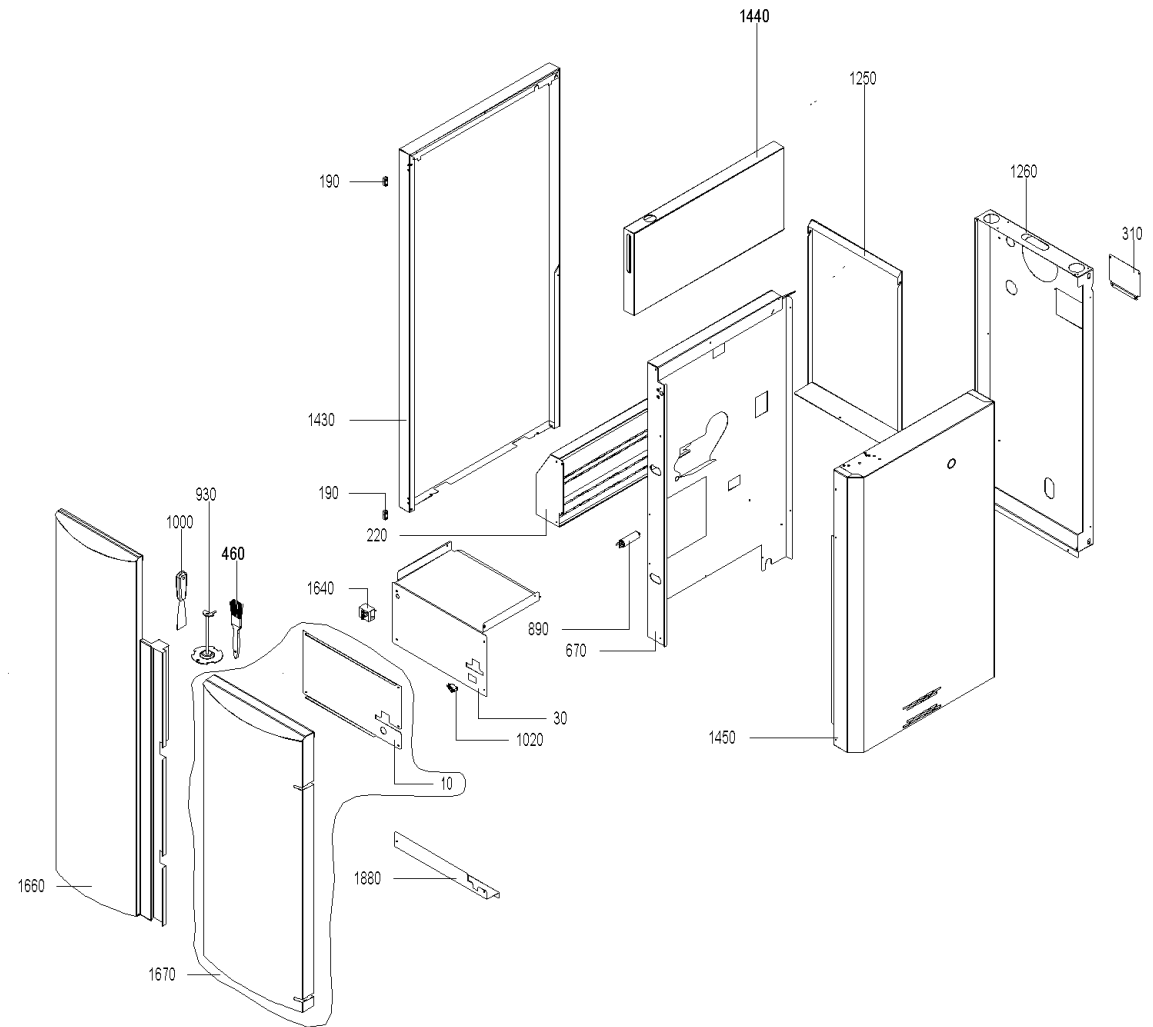

# BW\_260 (BioWIN00+BW\_260)

**BW\_260 (BioWIN00+BW\_260)**

Pos.	Artikelnr.	Bezeichnung	Menge	Einheit
10	043884	Abdeckblech Fülltür BW10-26	1.00	Stk
20	041250	Abdeckblech hinten PMX, BW10-26	1.00	Stk
30	043971	Abdeckblech Kessel vorne BW10-26	1.00	Stk
40	041251	Abdeckblech rechts PMX, BW10-26	1.00	Stk
60	051690	Abdeckung BUML inkl. Aufkleber	1.00	Stk
50	042375	Abdeckung Isolierstein/Gebälsekasten PMX210/260,BioWIN 10-26	1.00	Stk
65	046214	Abdeckung Trennblech kpl. BW10-26	1.00	Stk
1035	046214	Abdeckung Trennblech kpl. BW10-26	1.00	Stk
70	043523	Achse Aschebehälter BW10-26 (nur BWE), BWXL35-60	1.00	Stk
80	043771	Achse Heizflächenreinigung kpl. BW10-26	1.00	Stk
90	016006	Ansatzschraube M4x11,8 mm, verzinkt BW10-26, BWXL 35-60	1.00	Stk
120	016001	Arretierungsschraube M5x19 verzinkt BW10-26	1.00	Stk
130	003080	Aschebehälter mit Deckel BW10-26 - Nur BWE -	1.00	Stk
135	003080	Aschebehälter mit Deckel BW10-26 - Nur BWE -	1.00	Stk
140	043325	Ascheblech BioWIN 10-26 - Nur BWE -	1.00	Stk
150	043489	Aschelade kpl. BW10-26 - Nur BWK/ BWP -	1.00	Stk
160	043493	Ascheleitblech links/rechts BW10-26 - Nur BWK/ BWP -	1.00	Stk
170	044362	Auflage Deckel vorne BW10-26	1.00	Stk
180	041249	Auflageschiene Umlenkplatte PMX, BW10-26	1.00	Stk
200	044802	Bänder (Schanier Pelletsbehälter) mit Befestigungsschrauben	1.00	Stk
190	044677	Bänder 96-140 (Scharnier für Tür links) mit Bef.Schrauben	1.00	Stk
210	006603	Befestigungsschelle OBO Ø8, Typ 604, DIN 72571 BW10-26	1.00	Stk