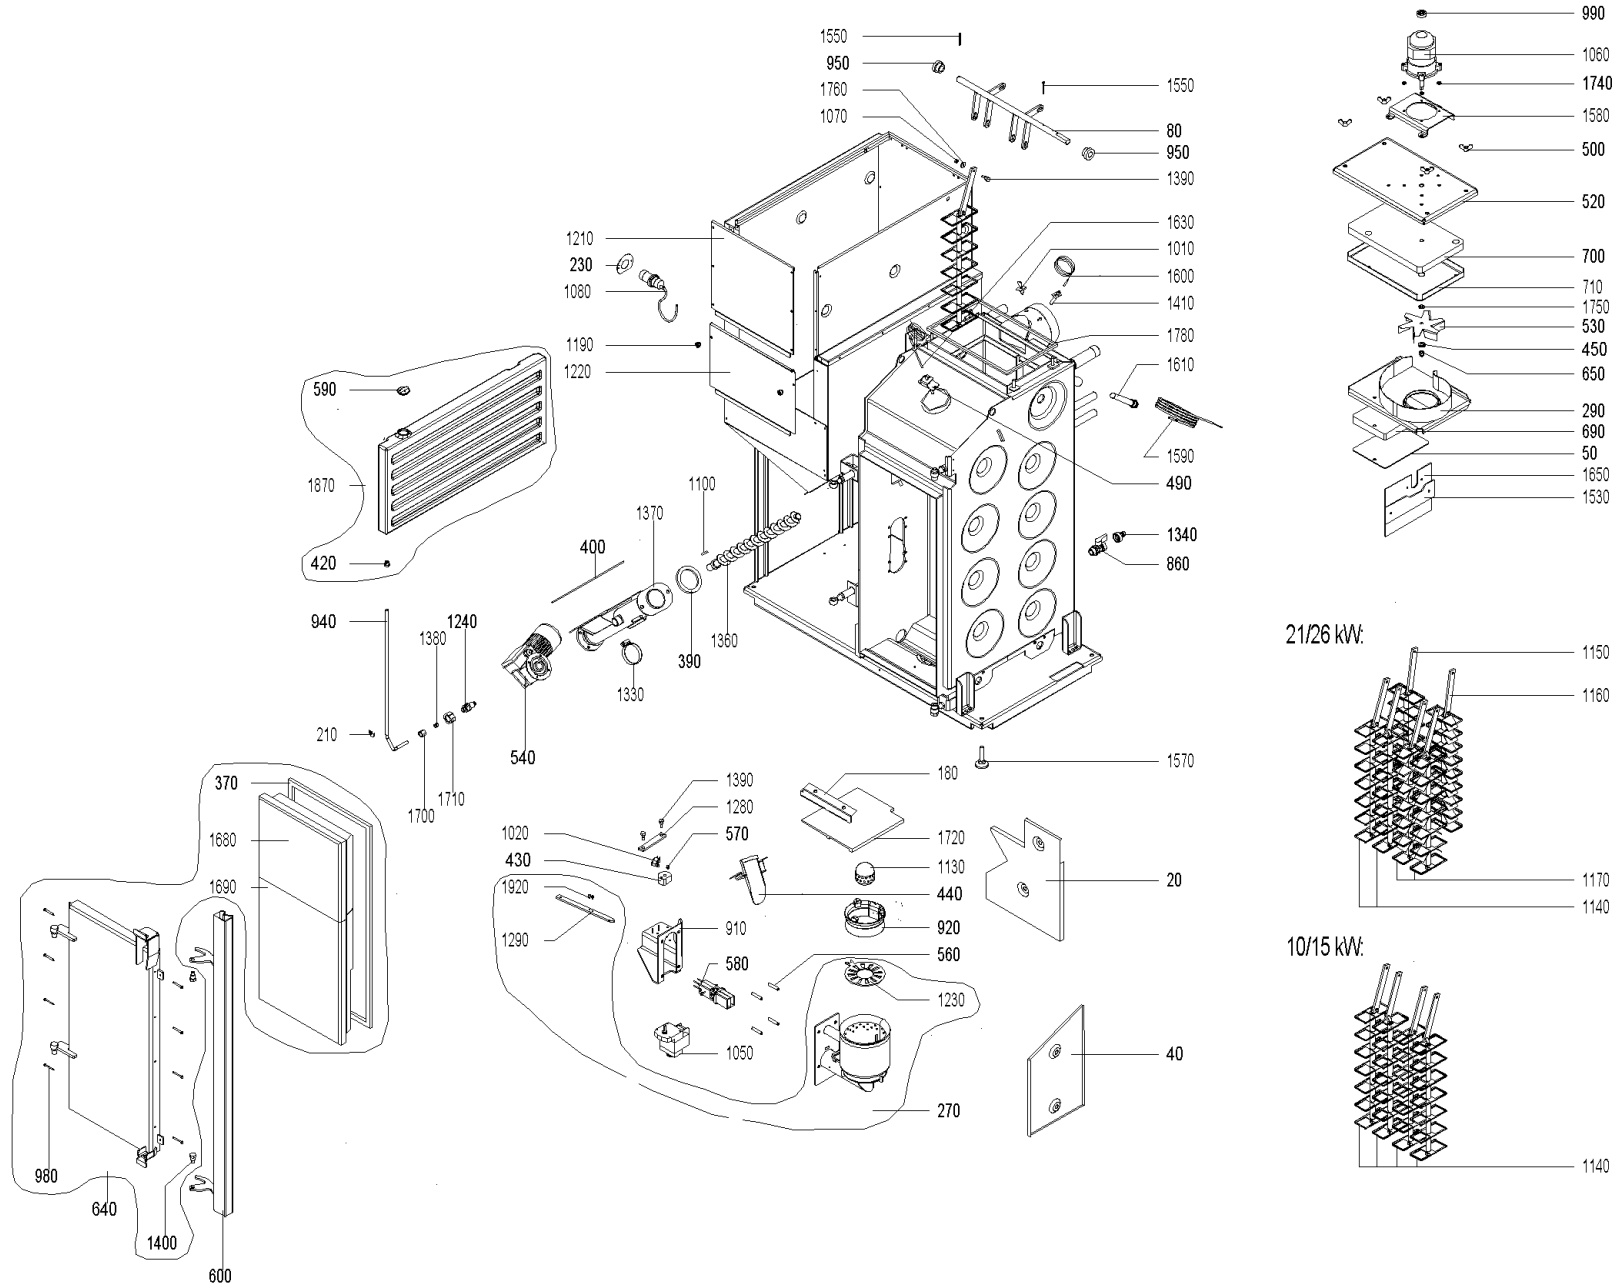

# BW\_260 (BioWIN00+BW\_260)

# BW\_260 (BioWIN00+BW\_260)

**BW\_260 (BioWIN00+BW\_260)**

Pos.	Artikelnr.	Bezeichnung	Menge	Einheit
10	043884	Abdeckblech Fülltür BW10-26	1.00	Stk
20	041250	Abdeckblech hinten PMX, BW10-26	1.00	Stk
30	043971	Abdeckblech Kessel vorne BW10-26	1.00	Stk
40	041251	Abdeckblech rechts PMX, BW10-26	1.00	Stk
60	051690	Abdeckung BUML inkl. Aufkleber	1.00	Stk
50	042375	Abdeckung Isolierstein/Gebälsekasten PMX210/260,BioWIN 10-26	1.00	Stk
65	046214	Abdeckung Trennblech kpl. BW10-26	1.00	Stk
1035	046214	Abdeckung Trennblech kpl. BW10-26	1.00	Stk
70	043523	Achse Aschebehälter BW10-26 (nur BWE), BWXL35-60	1.00	Stk
80	043771	Achse Heizflächenreinigung kpl. BW10-26	1.00	Stk
90	016006	Ansatzschraube M4x11,8 mm, verzinkt BW10-26, BWXL 35-60	1.00	Stk
120	016001	Arretierungsschraube M5x19 verzinkt BW10-26	1.00	Stk
130	003080	Aschebehälter mit Deckel BW10-26 - Nur BWE -	1.00	Stk
135	003080	Aschebehälter mit Deckel BW10-26 - Nur BWE -	1.00	Stk
140	043325	Ascheblech BioWIN 10-26 - Nur BWE -	1.00	Stk
150	043489	Aschelade kpl. BW10-26 - Nur BWK/ BWP -	1.00	Stk
160	043493	Ascheleitblech links/rechts BW10-26 - Nur BWK/ BWP -	1.00	Stk
170	044362	Auflage Deckel vorne BW10-26	1.00	Stk
180	041249	Auflageschiene Umlenkplatte PMX, BW10-26	1.00	Stk
200	044802	Bänder (Schanier Pelletsbehälter) mit Befestigungsschrauben	1.00	Stk
190	044677	Bänder 96-140 (Scharnier für Tür links) mit Bef.Schrauben	1.00	Stk
210	006603	Befestigungsschelle OBO Ø8, Typ 604, DIN 72571 BW10-26	1.00	Stk