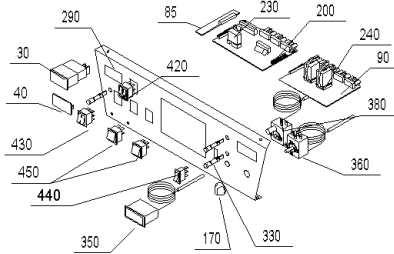

Kesselschaltfeld OZX030