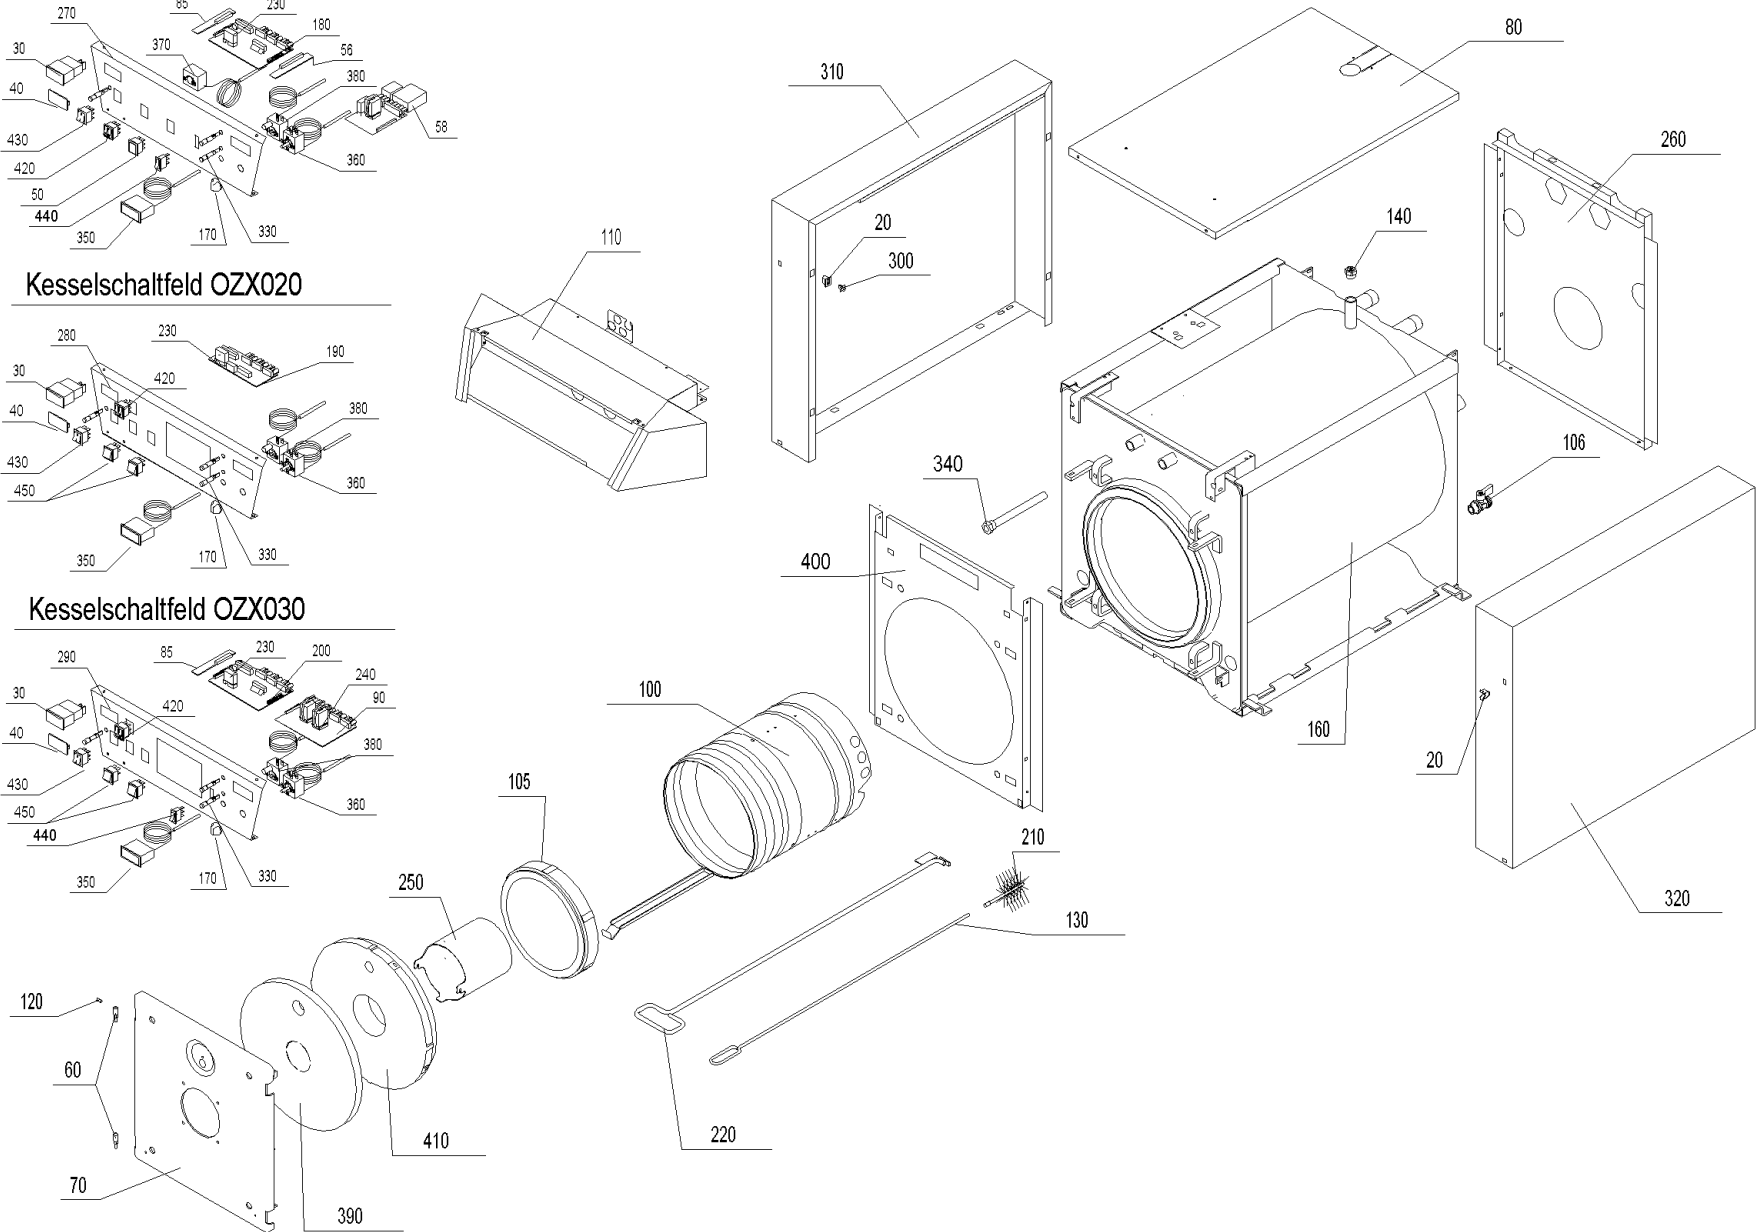

EKX 270 (EKX00+EKX270)

Kesselschaltfeld OZX010

Kesselschaltfeld OZX020

Kesselschaltfeld OZX030

EKX 270 (EKX00+EKX270)

Pos.	Artikelnr.	Bezeichnung	Menge	Einheit
20	008893	Arretierung schwarz E/SKX, HMX, FKX, MIRA	2.00	Stk
30	502072	Betriebsstundenzähler OZX080	1.00	Stk
40	008658	Blindabdeckung statt Betriebsstundenzähler	1.00	Stk
50	005604	Blindabdeckung schwarz 30 x 22 mm 82.F9.00.20.00 statt Wippschalter 2-polig	1.00	Stk
55	005547	Blindabdeckung schwarz 30 X 11 mm 81.F9.00.20.00 statt Wippschalter 1-polig	1.00	Stk
56	064181	Platine statt Festbrennstoffplatine für OKE/S,GKE,E/SKX	1.00	Stk
58	502004	Boilervorrangplatine für OKE,GKE,ERX,GKX	1.00	Stk
60	030171	Bolzen für Türlager verz. OKE/S,E/SKX, ETX/SNX, JW	2.00	Stk
65	049850	Brennerkabel kpl.mont.für ERX/SRX	1.00	Stk
70	050058	Brennertür OKE/S17-39, E/SKX17-36, ETX/SNX17-36, JW17-36, EW	1.00	Stk
80	050065	Deckel für EKX 27 *EKX276	1.00	Stk
85	050727	Endplatine statt Boilervorrang OKE/S, GKE, E/SKX	1.00	Stk
90	502005	Festbrennstoff-Kombinationsplatine für OKE,E/SRX,GKX	1.00	Stk
100	047391	Flammumlenkung E/SKX27, ETX22, SNX27, JW20/27	1.00	Stk
106	004385	KFE-Kugelhahn 1/2" Fig.2613-1/2" mit rotem Griff, Sechskantmutter	1.00	Stk
110	060282	Gehäuse für Schalterblende für E/SKX *EKX936	1.00	Stk
120	030163	Gewindestift M6x12mm DIN 551 OKE/S, E/SKX, ETX/SNX, JW	1.00	Stk
130	063673	Griff Reinigungsbürste OKE/S 17-30,E/SKX 17-27, ETX/SNX, HMX, JWK, EW	1.00	Stk
140	004870	Handentlüfter 1/2" mit Schlitzschraube VFR AccuWIN, AccuWIN Solar, VW, FW, JW	1.00	Stk
160	060276	Kesselkörper für ERX/SRX/EKX/SKX/SNX 27, HRX215, ETX225, HTX165, JWE165, JWP205, JWK275,	1.00	Stk
170	012041	Knebel PO 395 schwarz, Thermostat	1.00	Stk
180	049793	Platine Grund Variante A zu OZX010 für E/SKX	1.00	Stk