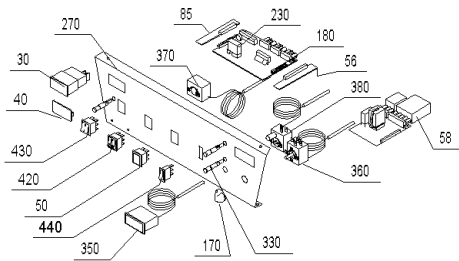

EKX 270 (EKX00+EKX270)

Kesselschaltfeld OZX010