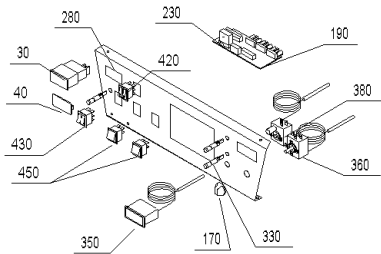

Kesselschaltfeld OZX020