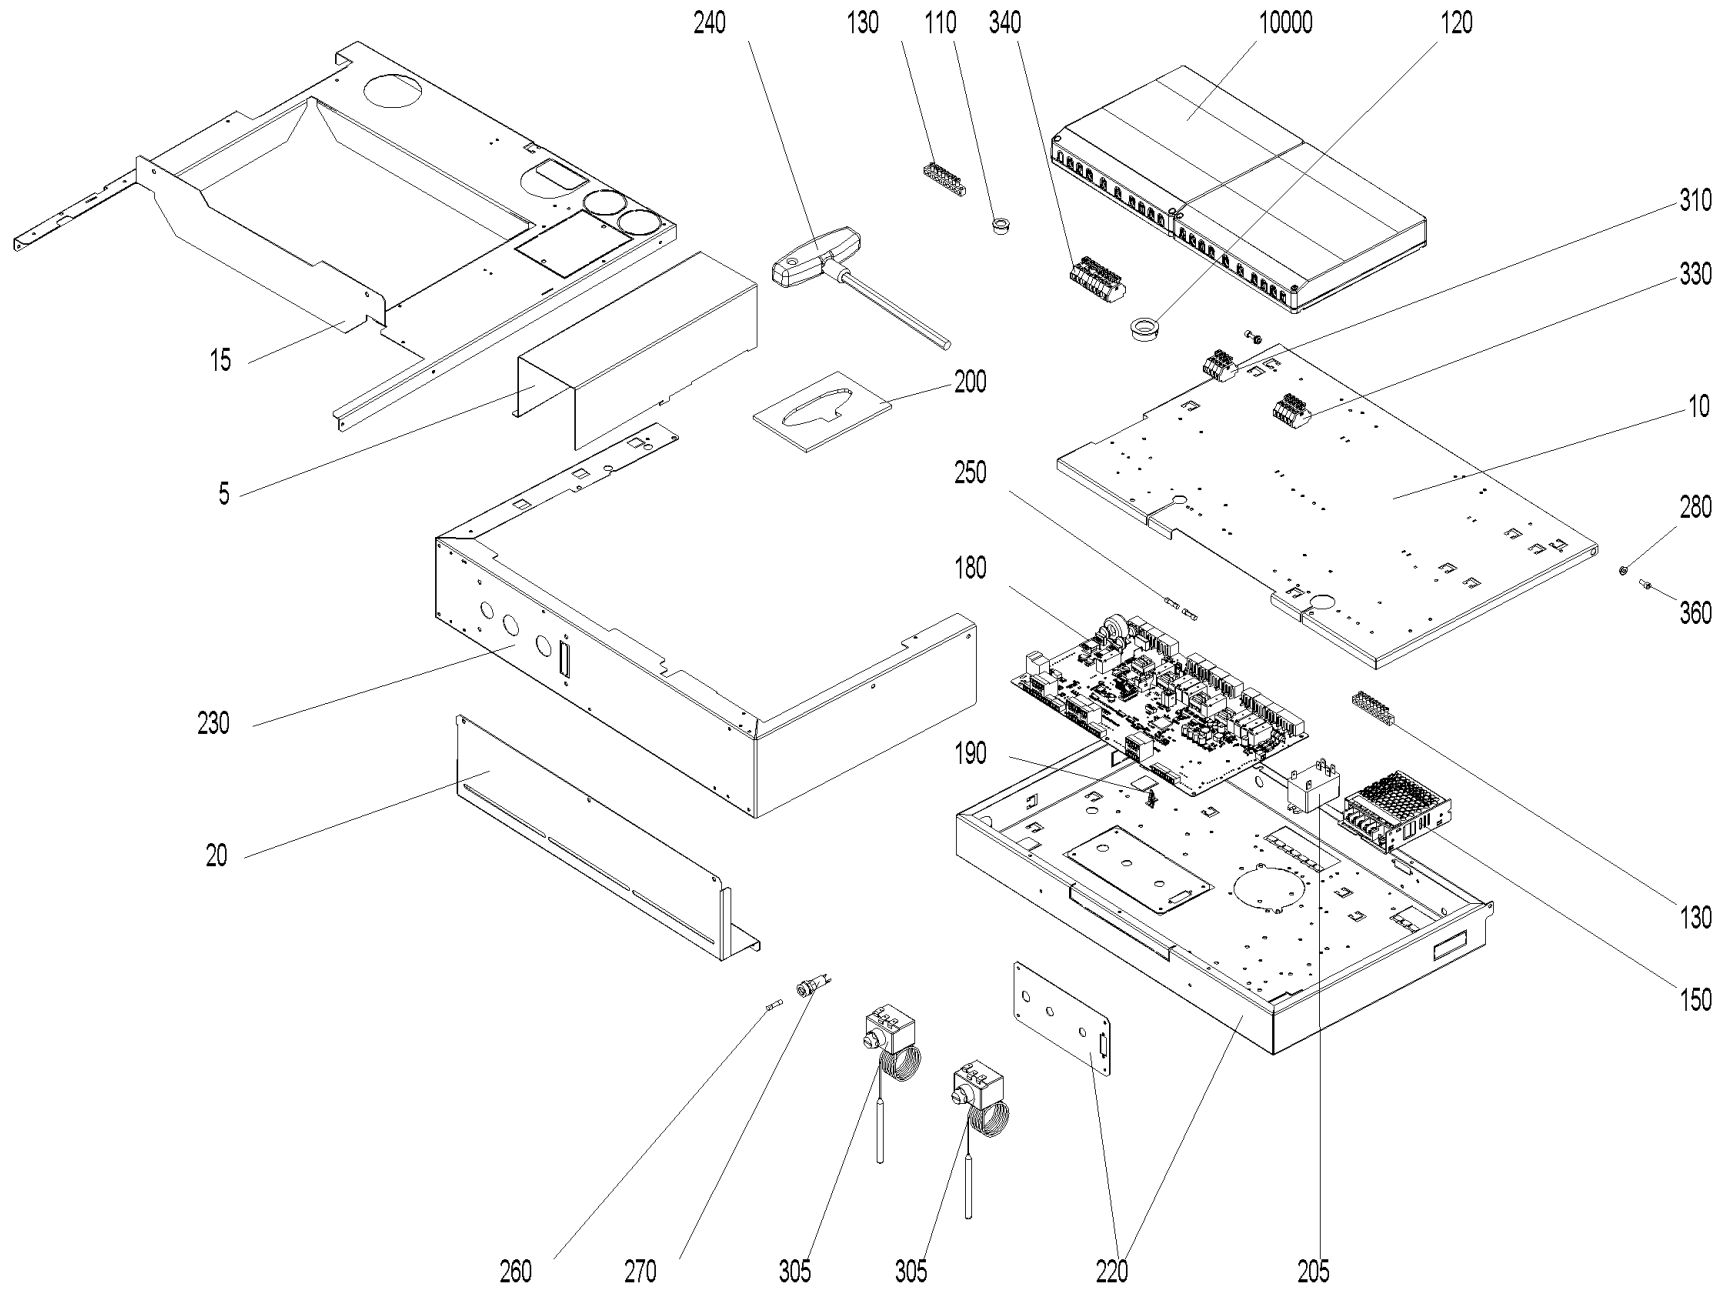

Schaltfeld (A000216)

Schaltfeld (A000216)

Pos.	Artikelnr.	Bezeichnung	Menge	Einheit
5	054093	Abdeckung Kabelkanal BW2/BW2T/BWL/BW2P/BWA 10/15	1.00	Stk
5	054334	Abdeckung Kabelkanal BW2/BW2T 21/33, BWL/BW2P/BWA 21/26	1.00	Stk
7	055825	Steckerset für Rauchgasthermostat und Zuluftklappe	1.00	Stk
10	053779	Deckel Schaltfeld LWPT, BW2T, BWL, BW2P, BWA	1.00	Stk
15	054097	Haltekonsole Schaltfeld BW2T 21/33, BWL/BW2P/BWA 21/26	1.00	Stk
15	054090	Haltekonsole Schaltfeld BW2T/BWL/BW2P/BWA 10/15	1.00	Stk
20	048902	Halteblech Schaltfeld BW2, BW2T, BWL, BW2P, BWA	1.00	Stk
30	055184	Kabelbaum 230V BW2T, BWL, BW2P, BWA (Entaschung, Förderschnecke, Zündung)	1.00	Stk
40	055171	Baugruppe (Litzen/Kabel) Versorgung kpl. BW2P, BWXL, BWA	1.00	Stk
60	055172	Kabel Saugzuggebläse BW2T, BWL, BW2P, BWA	1.00	Stk
70	055169	Litzensatz 2 x STB und Sicherung kpl.	1.00	Stk
75	055185	Kabel Lon InfoWIN Touch BW2T, BWL, BW2P, BWA	1.00	Stk
80	055181	Elektroanschluss - Lon kpl. BW2P, BWXL, BWA	1.00	Stk
90	055183	Kabelbaum 12V BW2T, BWL, BW2P (Druckdose, ES Entaschung, Behälter leer, Türschalter)	1.00	Stk
100	055175	Kabel Ascheaustragung / Heizflächenreinigung BW2T, BWL, BW2P, BWA	1.00	Stk
110	009542	Kabeldurchführung 2070 schwarz Ø 16	1.00	Stk
120	009536	Kabeldurchführung 2160 schwarz Ø 28	1.00	Stk
130	009929	Klemmschiene MS 8x8mm 8pol.+Befestigungsbohrungen	1.00	Stk
140	018190	Linsen-Blechschrabe DIN 7981 vzb/ 3,3 x 16	1.00	Stk
145	041430	Netzanschlußbuchse 3pol.sw mit Zugentlastung Stecker	1.00	Stk
146	009318	Stecker ST18/3S sw 3-polig	1.00	Stk
150	002057	Netzteil 24V, 1.5A LRS-35-24	1.00	Stk