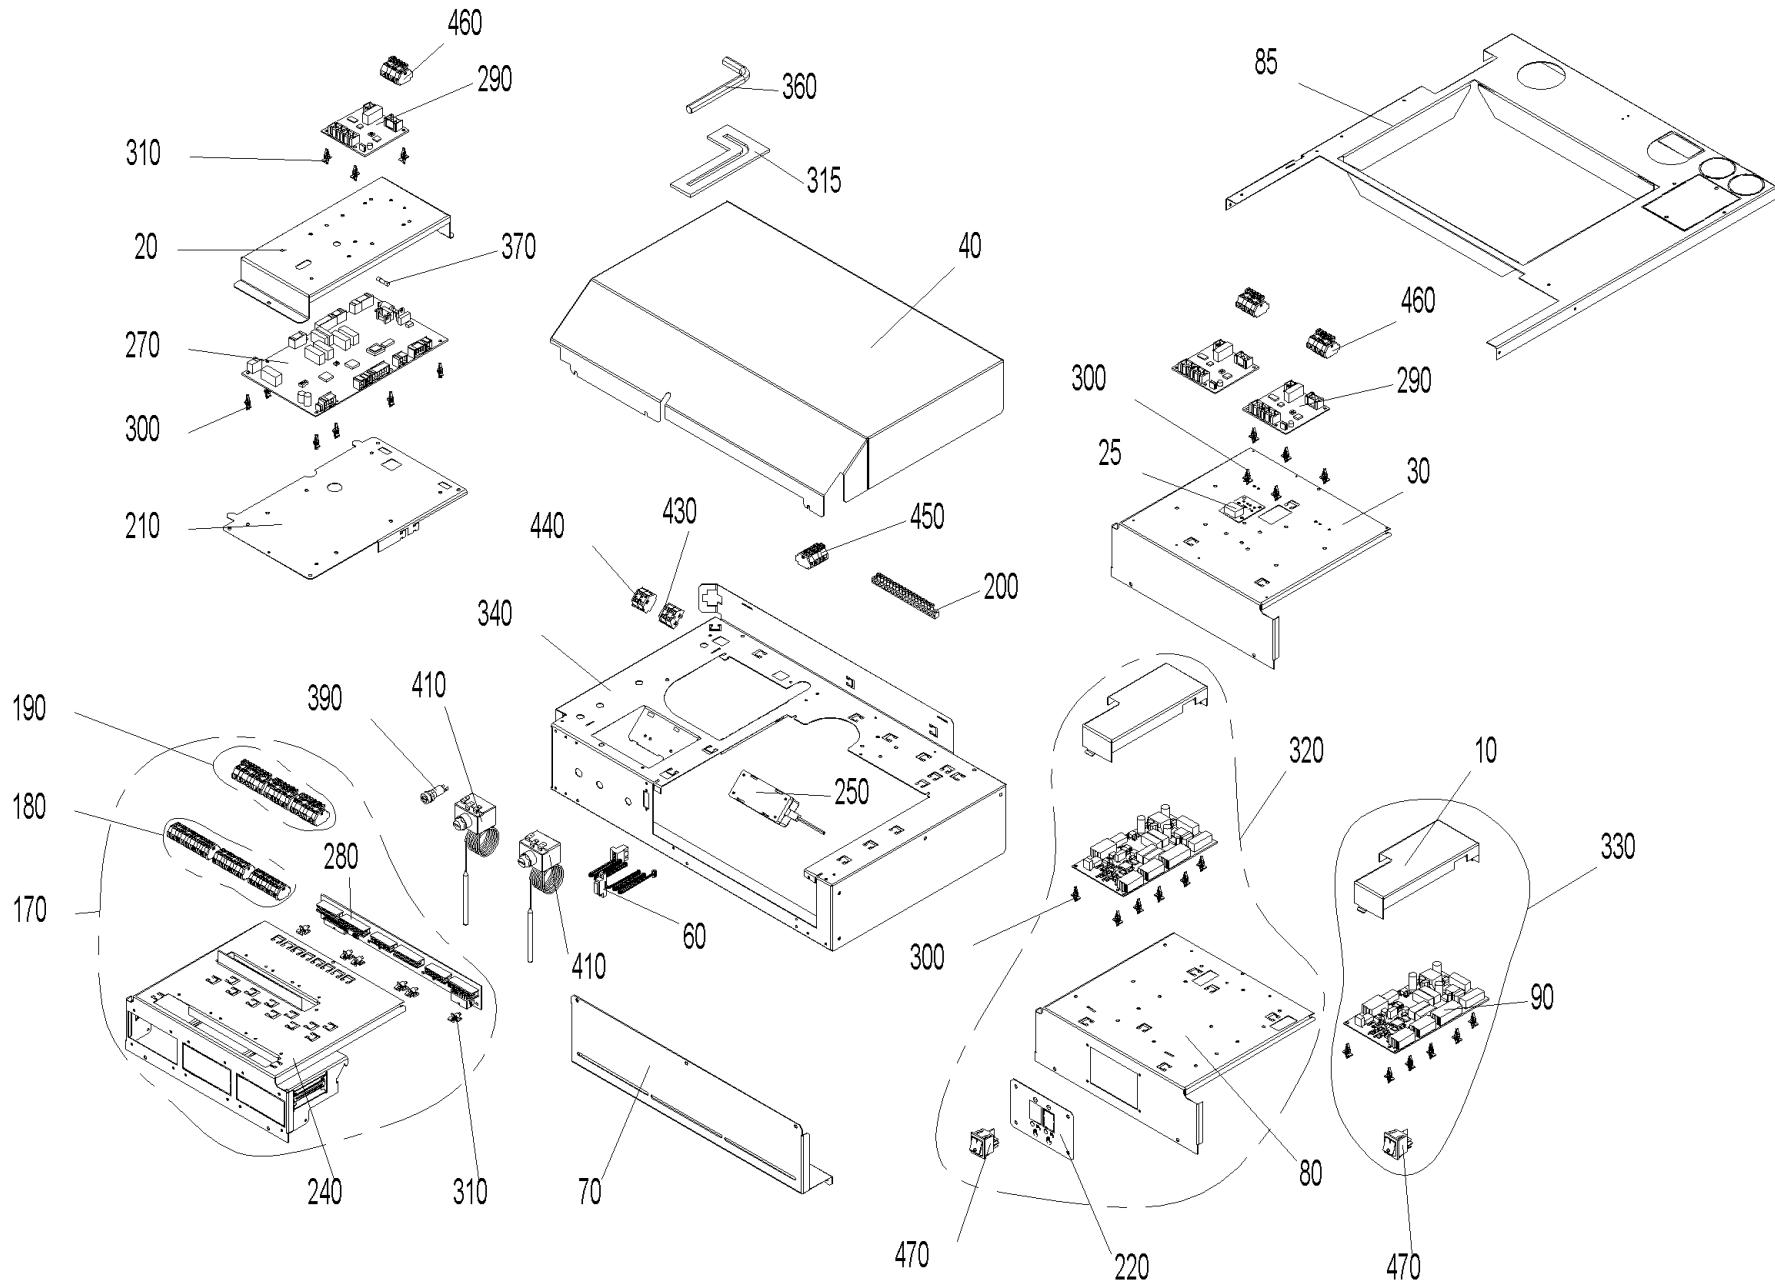

Schaltfeld (BW2-SF+BW2-SF)

Schaltfeld (BW2-SF+BW2-SF)

Pos.	Artikelnr.	Bezeichnung	Menge	Einheit
20	048955	Abdeckung Feuerungsautomat BW2	1.00	Stk
10	048750	Abdeckung für Interface BUML TTL 2Z	1.00	Stk
35	040939	Brückensteckerset (X22 u. Netzstecker Saugturbine) bei Klassik bzw. händ. Zuführung BW2, BW2T, BWL	1.00	Stk
40	048618	Deckel Schaltfeld BW2	1.00	Stk
390	055193	ET-Set: Sicherungshalter f. Feinsicherung inkl. Umbauanleitung JW	1.00	Stk
60	050970	Flachbandkabel 4-pol. Lon BW2	1.00	Stk
130	003719	Flachbandkabel AWG28 4polig mit 5poligen CT Stecker FW, BW2	1.00	Stk
70	048902	Halteblech Schaltfeld BW2, BW2T, BWL, BW2P	1.00	Stk
80	048613	Haltekonsole REG BW2	1.00	Stk
85	050917	Haltekonsole Schaltfeld BW10/15	1.00	Stk
85	048893	Haltekonsole Schaltfeld BW21/26	1.00	Stk
315	051766	Halter für Inbus aus Zellgummi EPDM	1.00	Stk
90	009767	Interface BUML 2Z	1.00	Stk
100	002059	Kabel (Prim.Netzleitung) 220V Netzteil	1.00	Stk
140	040333	Kabelbaum 12V BW2	1.00	Stk
150	040335	Kabelbaum 230V BW2	1.00	Stk
160	040334	Kabelbaum AAT+HFR BW2	1.00	Stk
180	051415	Kabelsatz MES 12V 40cm 3fach	1.00	Stk
190	051414	Kabelsatz MES 230V 40cm 3fach	1.00	Stk
120	043586	Kabel Saugzuggebläse BW2	1.00	Stk
200	009928	Klemmschiene MS 8x8mm 18pol.+Befestigungsbohrungen	1.00	Stk
210	050959	Konsole Feuerungsautomat BW2	1.00	Stk