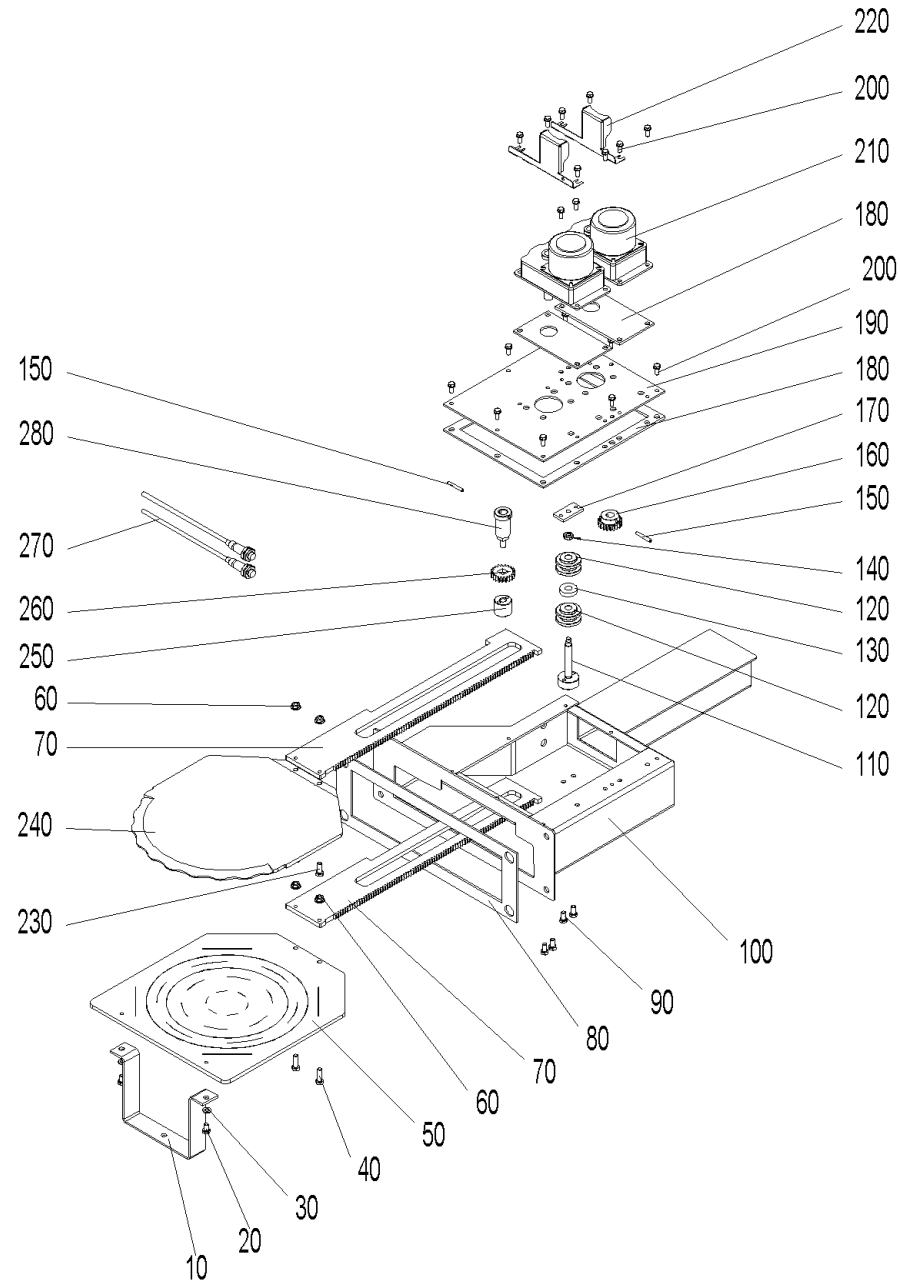

# Entaschung (A000229)

## Entaschung (A000229)

Pos.	Artikelnr.	Bezeichnung	Menge	Einheit
280	054943	Antriebswelle PW72-103	1.00	Stk
50	052163	Ascheschieber PW40-103	1.00	Stk
10	053553	Ascheverdrängblech PW72-103	1.00	Stk
190	053549	Deckel oben Entaschung PW72-103	1.00	Stk
180	053551	Dichtung Deckel Entaschung PW72-103	1.00	Stk
80	052152	Dichtung Fl. Entaschung PW24-103	1.00	Stk
130	052149	Distanzscheibe PW24-103	1.00	Stk
200	031545	Gewindefurchende Sechskantschraube DIN 7500 - M5x12, verzinkt	18.00	Stk
240	055453	Glutbettschieber PW72-103	1.00	Stk
220	054167	Kabelabdeckung Motor Entaschung PW24-103	2.00	Stk
100	053531	Konsole Entaschung PW72-103	1.00	Stk
120	007125	Lagerung Rüttelantrieb	4.00	Stk
170	052150	Lagerungsblech PW24-103	1.00	Stk
250	054944	Lagerung Welle PW72-103	1.00	Stk
210	053641	Motor - Entaschung PW24-103	2.00	Stk
140	016659	Mutter DIN439 - M 8	1.00	Stk
270	007657	Näherungsschalter M12 induktiv PW24-103	2.00	Stk
30	031713	Scheibe ISO 7089 - 6 - A2	2.00	Stk
20	015026	Sechskantschraube DIN 933 - M6x10 - 8.8 - verzinkt	2.00	Stk
90	017051	Sechskantschraube DIN 933 - M6x12 - 8.8	4.00	Stk
230	024768	Sechskantschraube DIN 933 - M6x16 - A4 - besch. mit Gleitlack bc2571 (bis 600°C)	2.00	Stk
40	015471	Sechskantschraube DIN 933 - M6x20 - 8.8 - verzinkt	2.00	Stk

## Entaschung (A000229)

Pos.	Artikelnr.	Bezeichnung	Menge	Einheit
60	016566	Sperrzahnmutter M6 verzinkt	4.00	Stk
150	018665	Spiral Spannstift DIN 7344 - 4x30	2.00	Stk
260	054946	Stirnrad M1,5 Z21 PW72-103	1.00	Stk
160	052154	Stirnrad PW24-103	1.00	Stk
110	052153	Welle Lagerung PW24-103	1.00	Stk
70	053667	Zahnstange oben PW72-103	2.00	Stk