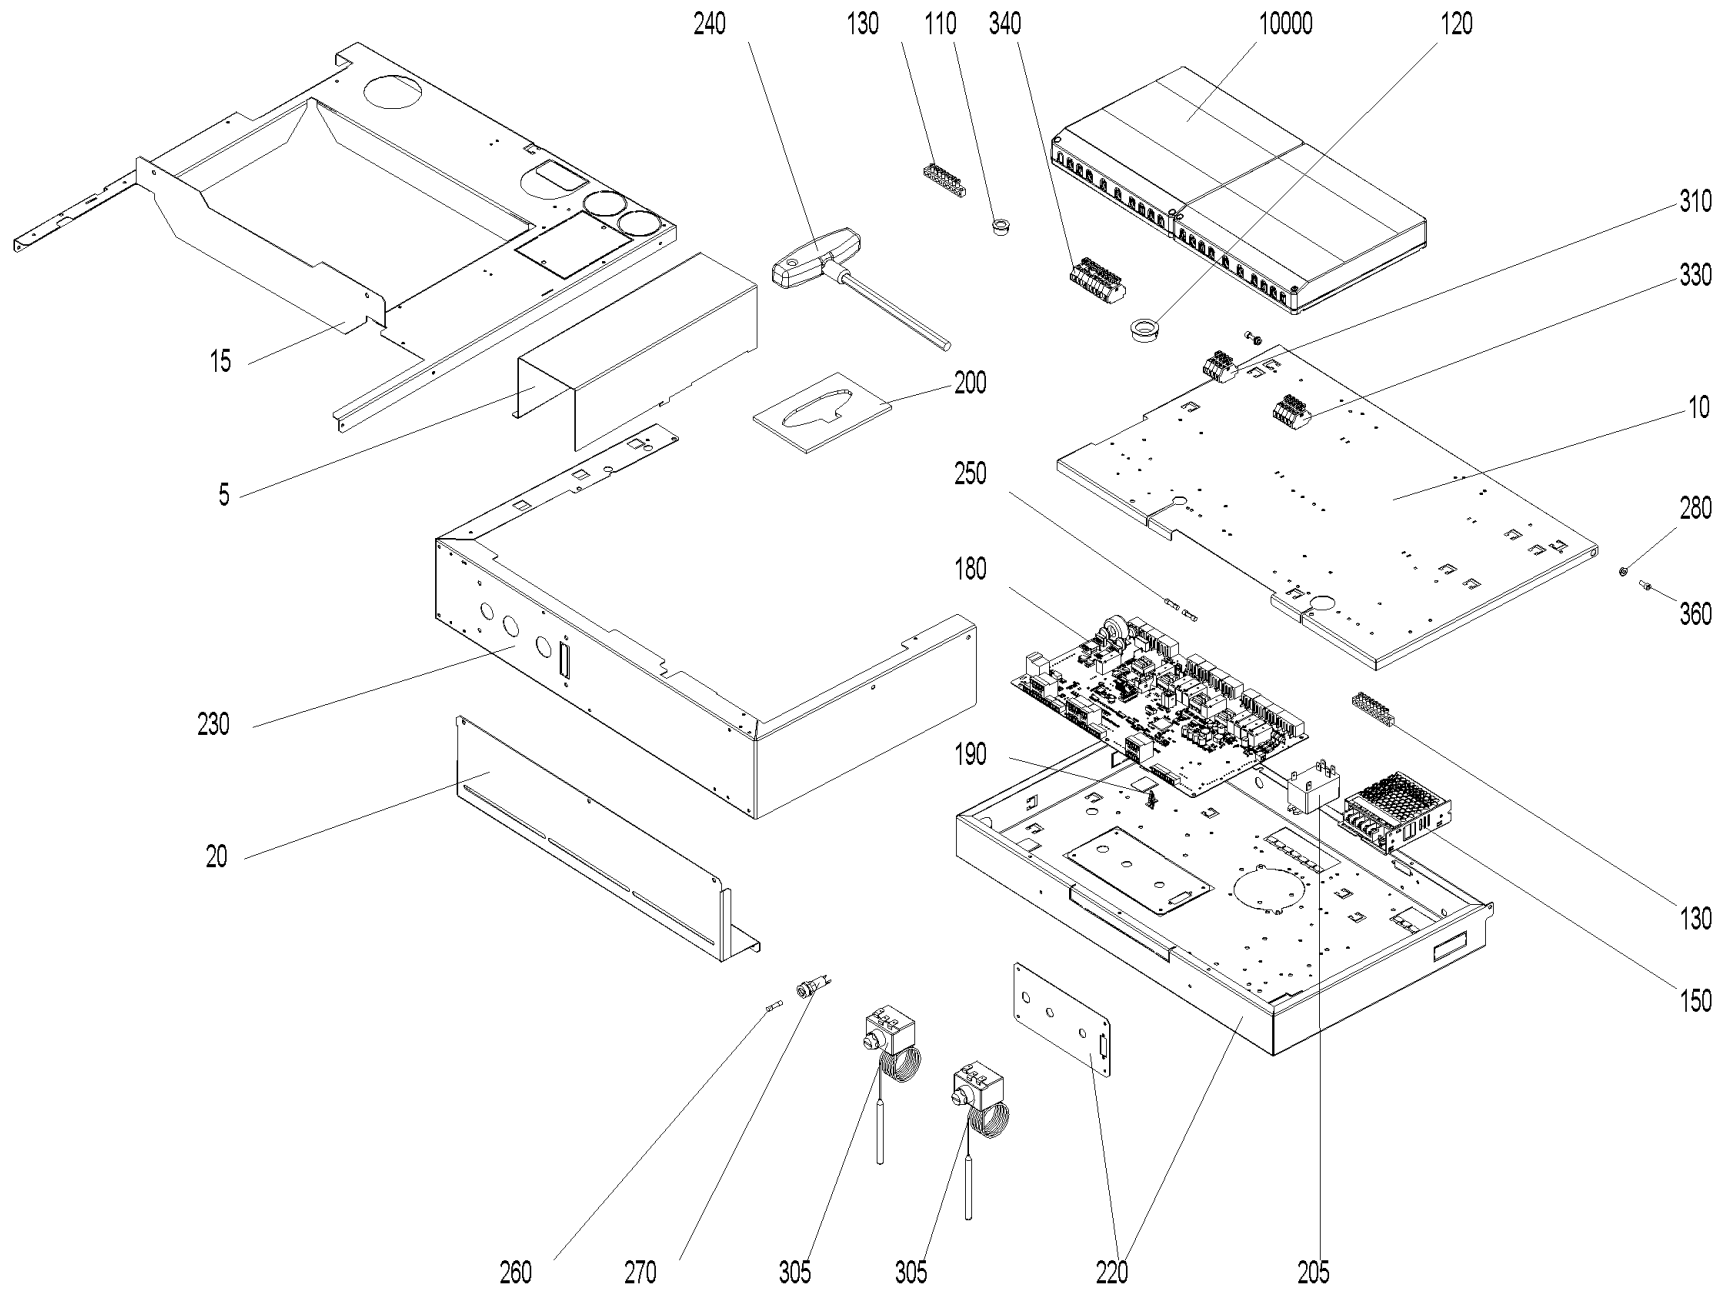

## Schaltfeld (A000217)

Pos.	Artikelnr.	Bezeichnung	Menge	Einheit
5	054093	Abdeckung Kabelkanal BW2/BW2T/BWL/BW2P/BWA 10/15	1.00	Stk
5	054334	Abdeckung Kabelkanal BW2/BW2T 21/33, BWL/BW2P/BWA 21/26	1.00	Stk
7	055825	Steckerset für Rauchgasthermostat und Zuluftklappe	1.00	Stk
10	053779	Deckel Schaltfeld LWPT, BW2T, BWL, BW2P, BWA	1.00	Stk
15	054097	Haltekonsole Schaltfeld BW2T 21/33, BWL/BW2P/BWA 21/26	1.00	Stk
15	054090	Haltekonsole Schaltfeld BW2T/BWL/BW2P/BWA 10/15	1.00	Stk
20	048902	Halteblech Schaltfeld BW2, BW2T, BWL, BW2P, BWA	1.00	Stk
30	055184	Kabelbaum 230V BW2T, BWL, BW2P, BWA (Entaschung, Förderschnecke, Zündung)	1.00	Stk
40	055171	Baugruppe (Litzen/Kabel) Versorgung kpl. BW2P, BWXL, BWA	1.00	Stk
60	055172	Kabel Saugzuggebläse BW2T, BWL, BW2P, BWA	1.00	Stk
70	055169	Litzensatz 2 x STB und Sicherung kpl.	1.00	Stk
75	055185	Kabel Lon InfoWIN Touch BW2T, BWL, BW2P, BWA	1.00	Stk
80	055181	Elektroanschluss - Lon kpl. BW2P, BWXL, BWA	1.00	Stk
90	055183	Kabelbaum 12V BW2T, BWL, BW2P (Druckdose, ES Entaschung, Behälter leer, Türschalter)	1.00	Stk
100	055175	Kabel Ascheaustragung / Heizflächenreinigung BW2T, BWL, BW2P, BWA	1.00	Stk
110	009542	Kabeldurchführung 2070 schwarz Ø 16	1.00	Stk
120	009536	Kabeldurchführung 2160 schwarz Ø 28	1.00	Stk
130	009929	Klemmschiene MS 8x8mm 8pol.+Befestigungsbohrungen	1.00	Stk
140	018190	Linsen-Blechschrabe DIN 7981 vzb/ 3,3 x 16	1.00	Stk
145	041430	Netzanschlußbuchse 3pol.sw mit Zugentlastung Stecker	1.00	Stk
146	009318	Stecker ST18/3S sw 3-polig	1.00	Stk
150	002057	Netzteil 24V, 1.5A LRS-35-24	1.00	Stk

## Schaltfeld (A000217)

Pos.	Artikelnr.	Bezeichnung	Menge	Einheit
340	009891	Wagoblock 261 9tlg."Sicherheit" 1-11, 11-polig	1.00	Stk
355	009948	Wagoblock 261 2-polig "WMS 1-2"	1.00	Stk
360	016782	Zylinderschraube m. Innensechskant ISO 4762 - M 4 x 10 - 8.8 - verzinkt (DIN 912)	1.00	Stk
370	018140	Zylinder Schraube 4,2x13 m. U-Scheibe	1.00	Stk