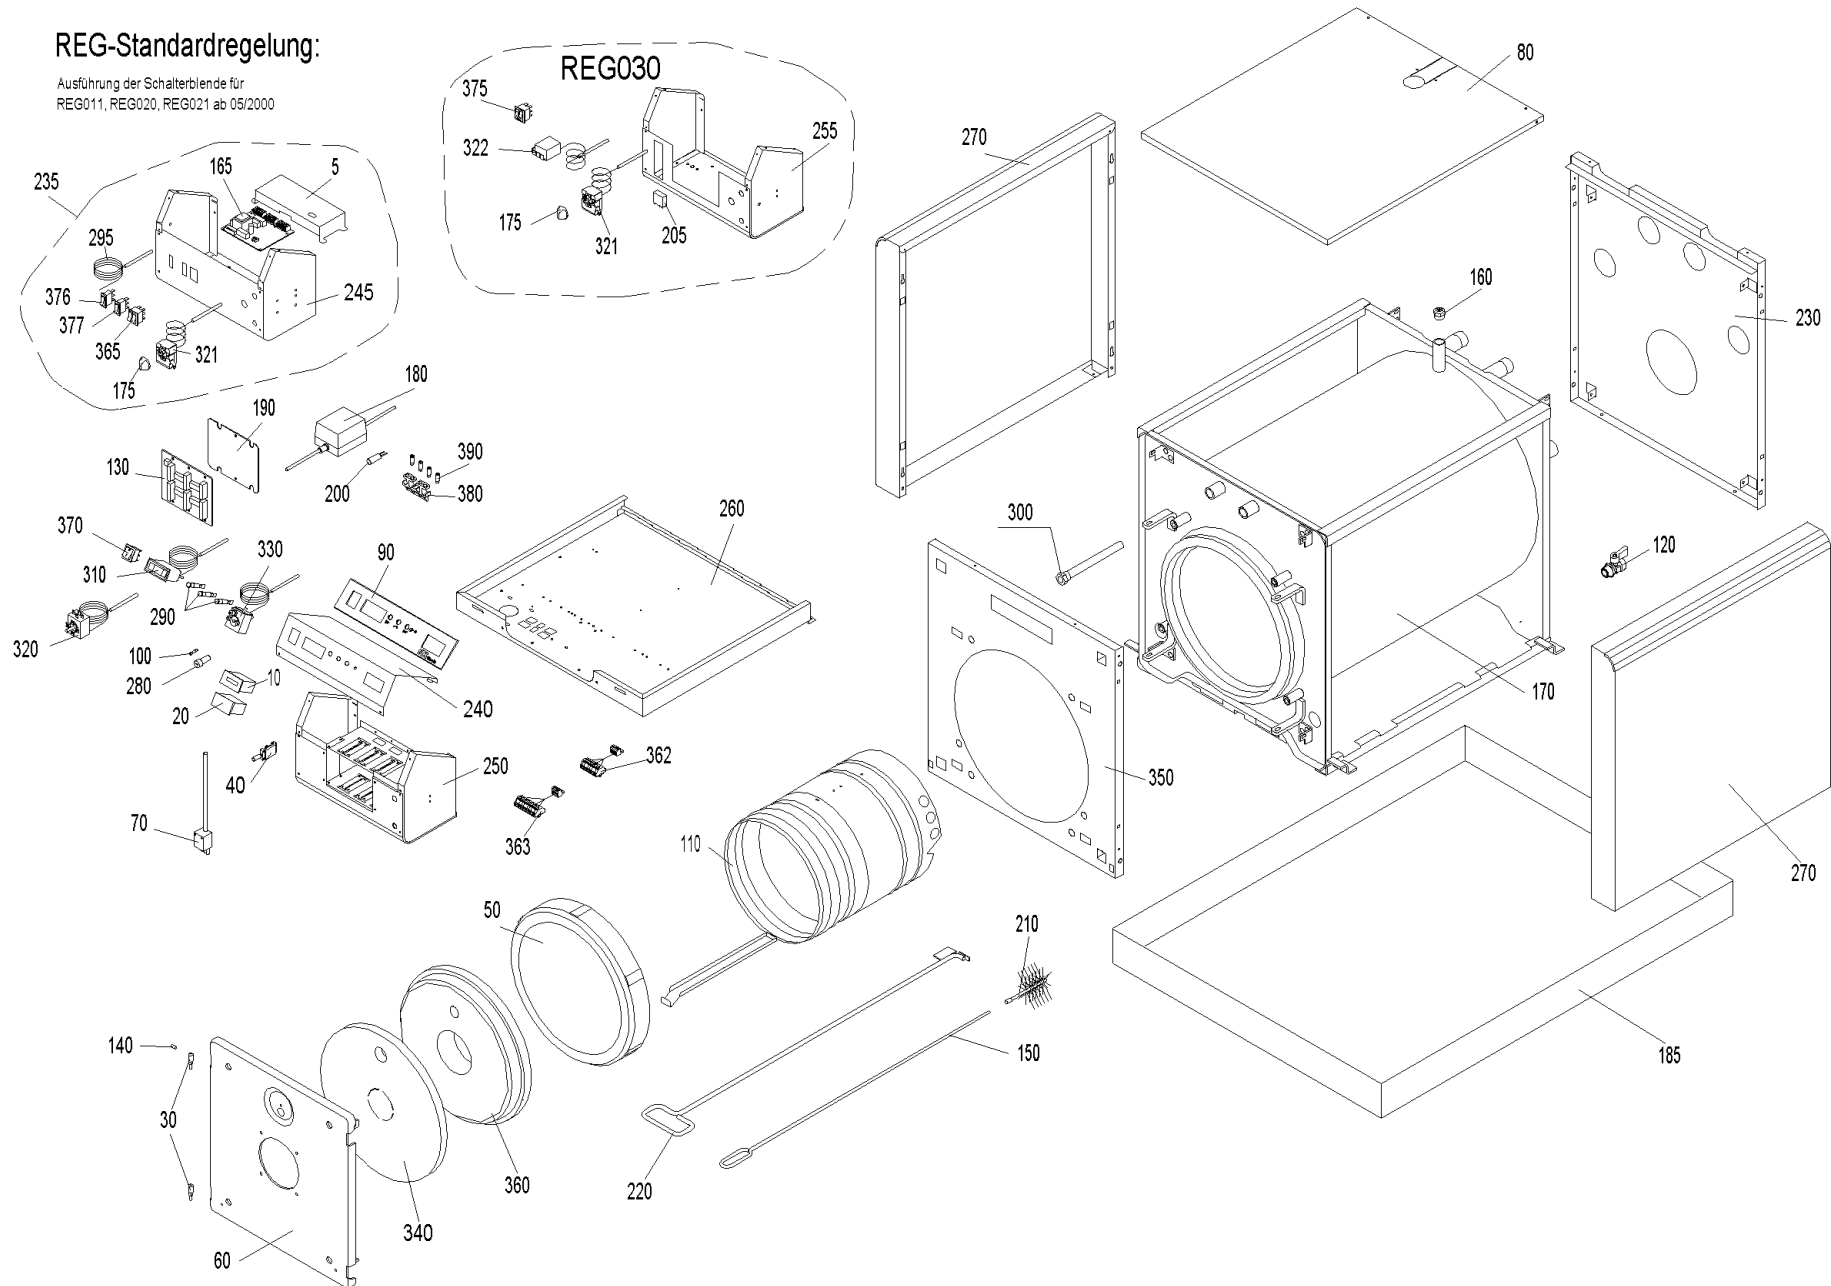

# ETX 234 (ETX00+ETK300\_3)

## REG-Standardregelung:

Ausführung der Schalterblende für  
REG011, REG020, REG021 ab 05/2000

## ETX 234 (ETX00+ETK300\_3)

Pos.	Artikelnr.	Bezeichnung	Menge	Einheit
5	051690	Abdeckung BUML inkl. Aufkleber	1.00	Stk
10	502072	Betriebsstundenzähler OZX080	1.00	Stk
20	008656	Leergehäuse von Betriebsstundenzähler 604.10	1.00	Stk
30	030171	Bolzen für Türlager verz. OKE/S,E/SKX, ETX/SNX, JW	2.00	Stk
40	012068	Brandschutzschalter ohne Gehäuse OKE/S, ETX, SNX, JWK, EW	1.00	Stk
60	050058	Brennertür OKE/S17-39, E/SKX17-36, ETX/SNX17-36, JW17-36, EW	1.00	Stk
70	040927	Brennerkabel Schaltfeld ETX/SNX	1.00	Stk
80	040667	Deckel Verkleidung ETX30,SNX36	1.00	Stk
100	003228	Sicherung 6,3A	1.00	Stk
110	047424	Flammumlenkung E/SKX36, ETX30, SNX36, JW30/36	1.00	Stk
120	004385	KFE-Kugelhahn 1/2" Fig.2613-1/2" mit rotem Griff, Sechskantmutter	1.00	Stk
130	040928	Modul-Anschlußplatine (Grundplatine) kpl. ETX/SNX	1.00	Stk
140	030163	Gewindestift M6x12mm DIN 551 OKE/S, E/SKX, ETX/SNX, JW	1.00	Stk
150	040074	Griff Reinigungsbürste OKE/S 39-60,E/SKX 55, FAX, ETX/SNX, SW	1.00	Stk
160	004870	Handentlüfter 1/2" mit Schlitzschraube VFR AccuWIN, AccuWIN Solar, VW, FW, JW	1.00	Stk
165	051541	Umbausatz BUML TTL auf BUML TTL 2Z	1.00	Stk
165	042236	Interface-Umbausatz BUL auf BUML (Achtung: BUML ist nicht im Umbausatz enthalten - muß extra bestellt werden Art.Nr.: 009267)	1.00	Stk
170	040992	Tauschkessel für SNX365, SNK360, ETX305, ETK300, HTX225, JWE225, JWP285, JWK365	1.00	Stk
175	012041	Knebel PO 395 schwarz, Thermostat	1.00	Stk
180	051645	Netzteil (12V 1,25A) inkl. Halblech und Anschlußkabel	1.00	Stk
185	503251	OZX101 Ölwanne (B=802xT=1412xH=92mm) für JWE225-365, JWP285/455, JWK365-555 und EW157-287	1.00	Stk