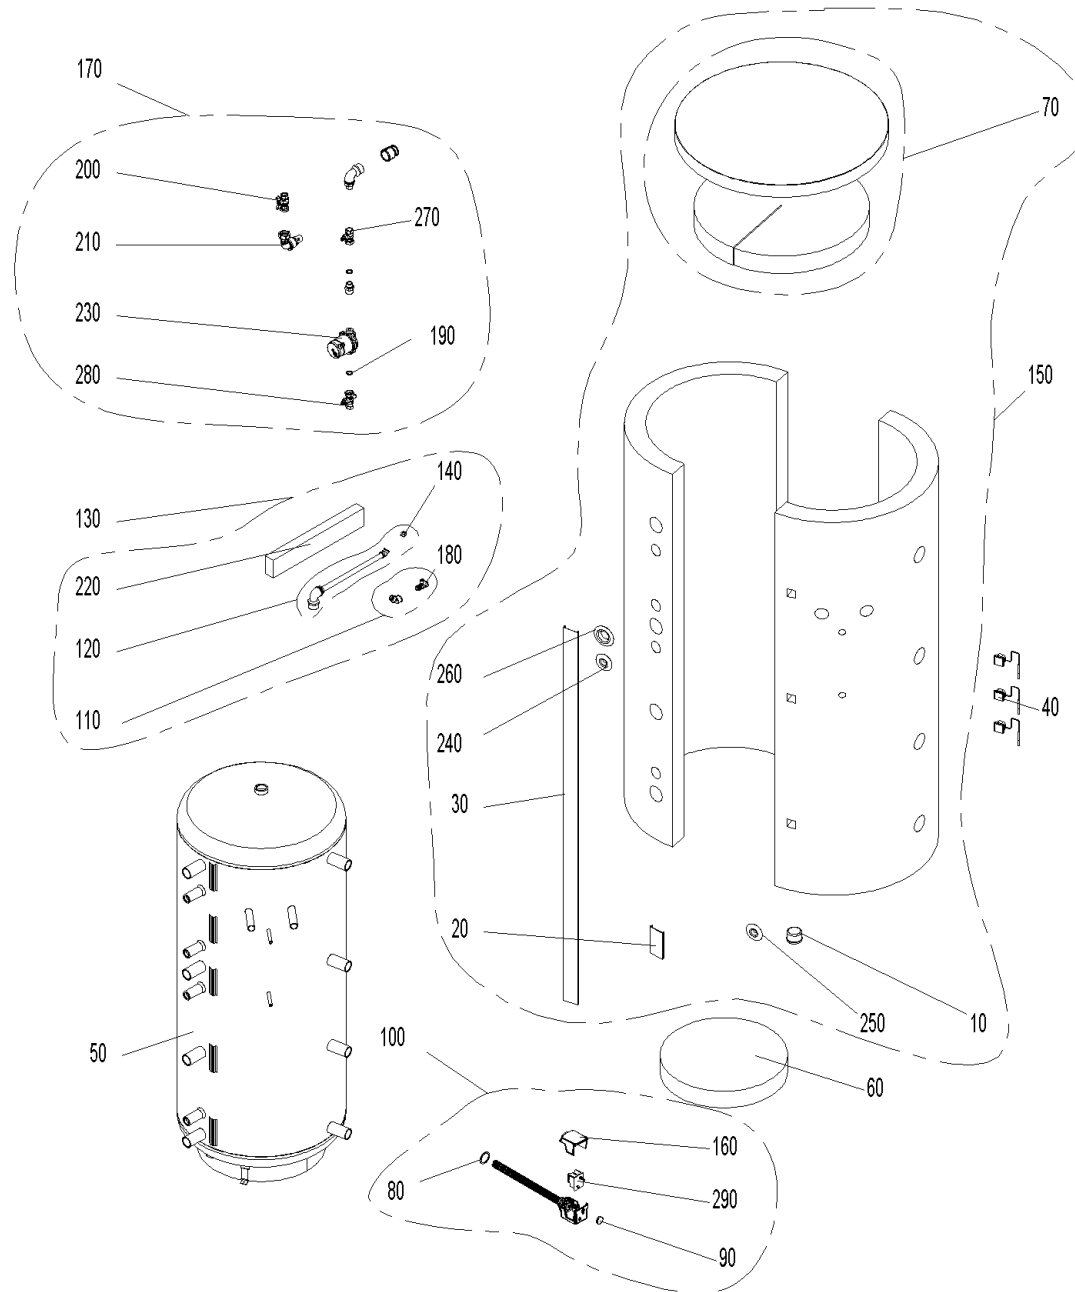

ACW 1000 (AccuWIN00+ACW1000)

ACW 1000 (AccuWIN00+ACW1000)

Pos.	Artikelnr.	Bezeichnung	Menge	Einheit
10	013283	Abdeckkappe Ø75 x 50 PE inkl. Rosette Verbindungsanschlüsse ACW	1.00	Stk
20	013285	Abdeckleiste für Hakenleiste 150mm ACW/S	1.00	Stk
30	013284	ACAL3 Zusätzliche Abdeckleiste L 2150mm zu AccuWIN 1500	1.00	Stk
40	008762	Thermometer AK,AP,ASK,ASP,AKK,AKP	3.00	Stk
50	011503	ACW02 Basisbehälter Pufferspeicher 1000l , ohne Isolierung AccuWIN 1000	1.00	Stk
60	503557	AC-060 Bodenisolierung für AccuWIN 825/1000 und AccuWIN Solar 825/1000	1.00	Stk
70	013290	Deckel Ø998 inkl. Isolierung ACW825/1000, ACS825/1000	1.00	Stk
80	018678	Klingerit-Dichtung (60x48x2mm) 3XA E-Heizstab ACW, ACS, VESTO200	1.00	Stk
90	009109	Drehknopf Thermostat (EGO) E-Heizkörper	1.00	Stk
100	502094	NB-077 Elektrische Boilerheizung 6,0kW inkl. Elektrothermostat, für AccuWIN, AccuWIN Solar	1.00	Stk
100	502092	NB-073 Elektrische Boilerheizung 4,0kW, 6/4" inkl. Elektrothermostat	1.00	Stk
100	502091	NB-072 Elektrische Boilerheizung 3kW inkl. Elektrothermostat, für AccuWIN, AccuWIN Solar	1.00	Stk
100	502090	NB-071 Elektrische Boilerheizung 2,2kW inkl. Elektrothermostat , für AccuWIN, AccuWIN Solar	1.00	Stk
110	048297	Entleerung kpl. zu AccuWIN 825 - 1500 (AC-040 und AC-045)	1.00	Stk
120	048295	ENTLÜFTUNG KPL. AC-040	1.00	Stk
130	501446	AC-040 Ergänzungsset besteht aus: Handentlüfter und Entleerungshahn für AccuWIN 825/1000, AccuWIN Solar 825/1000	1.00	Stk
140	004870	Handentlüfter 1/2" mit Schlitzschraube VFR AccuWIN, AccuWIN Solar, VW, FW, JW	1.00	Stk
150	011511	ACS05 Vlies Isolierung kpl. Pufferspeicher 1000l AccuWIN 1000, AccuWIN Solar 1000	1.00	Stk
160	009110	Kappe komplett vormontiert inkl.Zugentlastung, Durchführungstülle und Rundschnur-Dichtung zu E-Heizung inkl. Thermostat	1.00	Stk
170	048300	ACW06 Kaskadenset mit Transferpumpe für AccuWIN, AccuWIN Solar	1.00	Stk