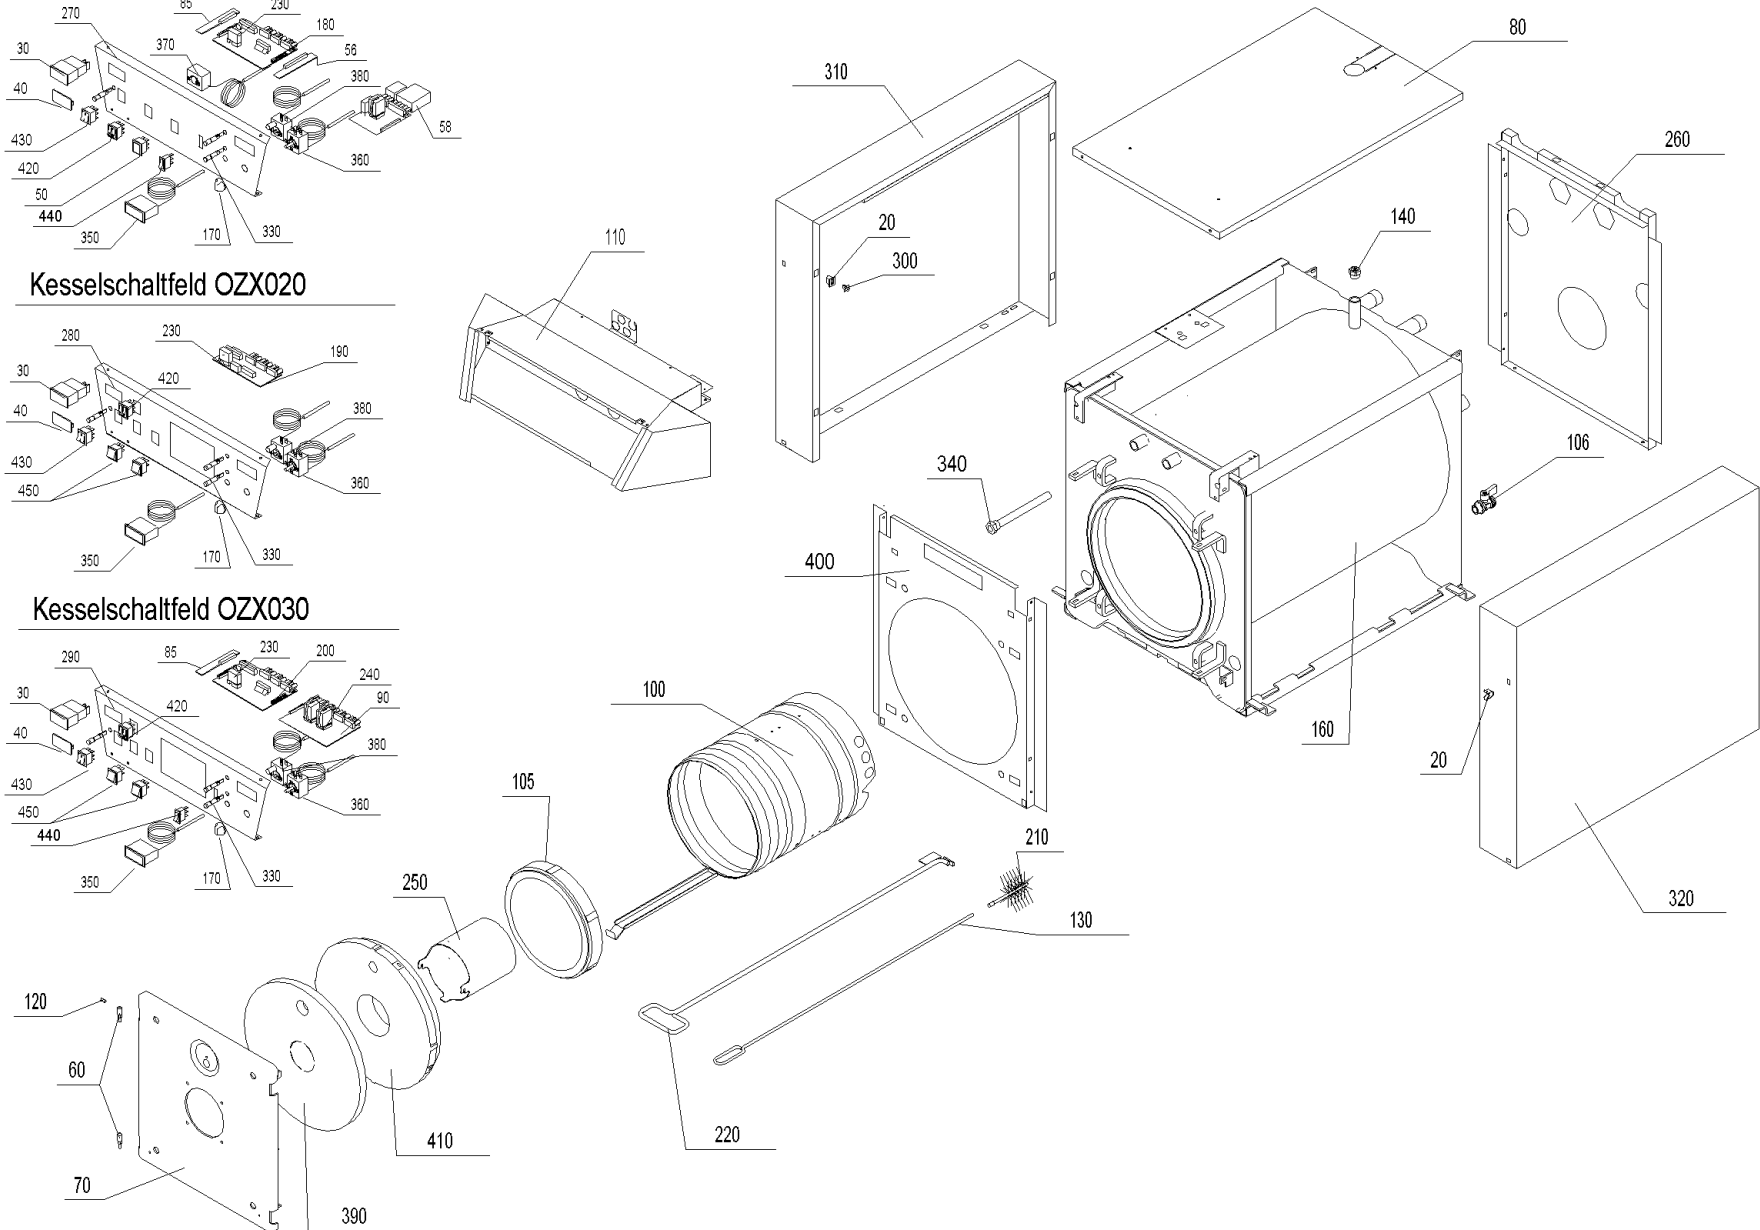

SKX 170 (EKX00+SKX170)

Kesselschaltfeld OZX010

Kesselschaltfeld OZX020

Kesselschaltfeld OZX030

SKX 170 (EKX00+SKX170)

Pos.	Artikelnr.	Bezeichnung	Menge	Einheit
20	008893	Arretierung schwarz E/SKX, HMX, FKX, MIRA	2.00	Stk
30	502072	Betriebsstundenzähler OZX080	1.00	Stk
40	008658	Blindabdeckung statt Betriebsstundenzähler	1.00	Stk
50	005604	Blindabdeckung schwarz 30 x 22 mm 82.F9.00.20.00 statt Wippschalter 2-polig	1.00	Stk
55	005547	Blindabdeckung schwarz 30 X 11 mm 81.F9.00.20.00 statt Wippschalter 1-polig	1.00	Stk
56	064181	Platine statt Festbrennstoffplatine für OKE/S,GKE,E/SKX	1.00	Stk
58	502004	Boilervorrangplatine für OKE,GKE,ERX,GKX	1.00	Stk
60	030171	Bolzen für Türlager verz. OKE/S,E/SKX, ETX/SNX, JW	2.00	Stk
65	049850	Brennerkabel kpl.mont.für ERX/SRX	1.00	Stk
70	050058	Brennertür OKE/S17-39, E/SKX17-36, ETX/SNX17-36, JW17-36, EW	1.00	Stk
80	050066	Deckel für EKX 17/21 *EKX176	1.00	Stk
85	050727	Endplatine statt Boilervorrang OKE/S, GKE, E/SKX	1.00	Stk
90	502005	Festbrennstoff-Kombinationsplatine für OKE,E/SRX,GKX	1.00	Stk
100	070756	Flammumlenkung E/SKX17/21, ETX16, SNX17/21, JW15/21, JWK17/21	1.00	Stk
106	004385	KFE-Kugelhahn 1/2" Fig.2613-1/2" mit rotem Griff, Sechskantmutter	1.00	Stk
110	060282	Gehäuse für Schalterblende für E/SKX *EKX936	1.00	Stk
120	030163	Gewindestift M6x12mm DIN 551 OKE/S, E/SKX, ETX/SNX, JW	1.00	Stk
130	063673	Griff Reinigungsbürste OKE/S 17-30,E/SKX 17-27, ETX/SNX, HMX, JWK, EW	1.00	Stk
140	004870	Handentlüfter 1/2" mit Schlitzschraube VFR AccuWIN, AccuWIN Solar, VW, FW, JW	1.00	Stk
160	060275	Kesselkörper ERX/SRX17/21, HRX17, ETX165, SNX17/21, JWP155, JWK17/21	1.00	Stk
170	012041	Knebel PO 395 schwarz, Thermostat	1.00	Stk
180	049793	Platine Grund Variante A zu OZX010 für E/SKX	1.00	Stk