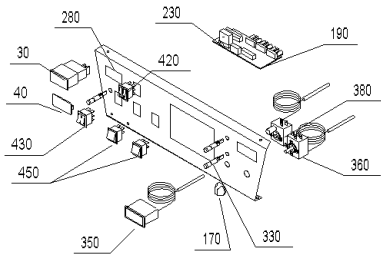

SKX 170 (EKX00+SKX170)

Kesselschaltfeld OZX010

Kesselschaltfeld OZX020

Kesselschaltfeld OZX030

SKX 170 (EKX00+SKX170)

Pos.	Artikelnr.	Bezeichnung	Menge	Einheit
20	008893	Arretierung schwarz E/SKX, HMX, FKX, MIRA	2.00	Stk
30	502072	Betriebsstundenzähler OZX080	1.00	Stk
40	008658	Blindabdeckung statt Betriebsstundenzähler	1.00	Stk
50	005604	Blindabdeckung schwarz 30 x 22 mm 82.F9.00.20.00 statt Wippschalter 2-polig	1.00	Stk
55	005547	Blindabdeckung schwarz 30 X 11 mm 81.F9.00.20.00 statt Wippschalter 1-polig	1.00	Stk
56	064181	Platine statt Festbrennstoffplatine für OKE/S,GKE,E/SKX	1.00	Stk
58	502004	Boilervorrangplatine für OKE,GKE,ERX,GKX	1.00	Stk
60	030171	Bolzen für Türlager verz. OKE/S,E/SKX, ETX/SNX, JW	2.00	Stk
65	049850	Brennerkabel kpl.mont.für ERX/SRX	1.00	Stk
70	050058	Brennertür OKE/S17-39, E/SKX17-36, ETX/SNX17-36, JW17-36, EW	1.00	Stk
80	050066	Deckel für EKX 17/21 *EKX176	1.00	Stk
85	050727	Endplatine statt Boilervorrang OKE/S, GKE, E/SKX	1.00	Stk
90	502005	Festbrennstoff-Kombinationsplatine für OKE,E/SRX,GKX	1.00	Stk
100	070756	Flammumlenkung E/SKX17/21, ETX16, SNX17/21, JW15/21, JWK17/21	1.00	Stk
106	004385	KFE-Kugelhahn 1/2" Fig.2613-1/2" mit rotem Griff, Sechskantmutter	1.00	Stk
110	060282	Gehäuse für Schalterblende für E/SKX *EKX936	1.00	Stk
120	030163	Gewindestift M6x12mm DIN 551 OKE/S, E/SKX, ETX/SNX, JW	1.00	Stk
130	063673	Griff Reinigungsbürste OKE/S 17-30,E/SKX 17-27, ETX/SNX, HMX, JWK, EW	1.00	Stk
140	004870	Handentlüfter 1/2" mit Schlitzschraube VFR AccuWIN, AccuWIN Solar, VW, FW, JW	1.00	Stk
160	060275	Kesselkörper ERX/SRX17/21, HRX17, ETX165, SNX17/21, JWP155, JWK17/21	1.00	Stk
170	012041	Knebel PO 395 schwarz, Thermostat	1.00	Stk
180	049793	Platine Grund Variante A zu OZX010 für E/SKX	1.00	Stk