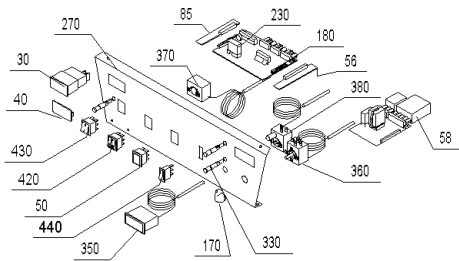

SKX 170 (EKX00+SKX170)

Kesselschaltfeld OZX010

Kesselschaltfeld OZX020

Kesselschaltfeld OZX030

SKX 170 (EKX00+SKX170)

Pos.	Artikelnr.	Bezeichnung	Menge	Einheit
20	008893	Arretierung schwarz E/SKX, HMX, FKX, MIRA	2.00	Stk
30	502072	Betriebsstundenzähler OZX080	1.00	Stk
40	008658	Blindabdeckung statt Betriebsstundenzähler	1.00	Stk
50	005604	Blindabdeckung schwarz 30 x 22 mm 82.F9.00.20.00 statt Wippschalter 2-polig	1.00	Stk
55	005547	Blindabdeckung schwarz 30 X 11 mm 81.F9.00.20.00 statt Wippschalter 1-polig	1.00	Stk
56	064181	Platine statt Festbrennstoffplatine für OKE/S,GKE,E/SKX	1.00	Stk
58	502004	Boilervorrangplatine für OKE,GKE,ERX,GKX	1.00	Stk
60	030171	Bolzen für Türlager verz. OKE/S,E/SKX, ETX/SNX, JW	2.00	Stk
65	049850	Brennerkabel kpl.mont.für ERX/SRX	1.00	Stk
70	050058	Brennertür OKE/S17-39, E/SKX17-36, ETX/SNX17-36, JW17-36, EW	1.00	Stk
80	050066	Deckel für EKX 17/21 *EKX176	1.00	Stk
85	050727	Endplatine statt Boilervorrang OKE/S, GKE, E/SKX	1.00	Stk
90	502005	Festbrennstoff-Kombinationsplatine für OKE,E/SRX,GKX	1.00	Stk
100	070756	Flammumlenkung E/SKX17/21, ETX16, SNX17/21, JW15/21, JWK17/21	1.00	Stk
106	004385	KFE-Kugelhahn 1/2" Fig.2613-1/2" mit rotem Griff, Sechskantmutter	1.00	Stk
110	060282	Gehäuse für Schalterblende für E/SKX *EKX936	1.00	Stk
120	030163	Gewindestift M6x12mm DIN 551 OKE/S, E/SKX, ETX/SNX, JW	1.00	Stk
130	063673	Griff Reinigungsbürste OKE/S 17-30,E/SKX 17-27, ETX/SNX, HMX, JWK, EW	1.00	Stk
140	004870	Handentlüfter 1/2" mit Schlitzschraube VFR AccuWIN, AccuWIN Solar, VW, FW, JW	1.00	Stk
160	060275	Kesselkörper ERX/SRX17/21, HRX17, ETX165, SNX17/21, JWP155, JWK17/21	1.00	Stk
170	012041	Knebel PO 395 schwarz, Thermostat	1.00	Stk
180	049793	Platine Grund Variante A zu OZX010 für E/SKX	1.00	Stk