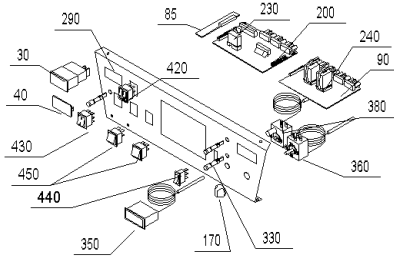

SKX 170 (EKX00+SKX170)

Kesselschaltfeld OZX010

Kesselschaltfeld OZX020

Kesselschaltfeld OZX030

SKX 170 (EKX00+SKX170)

Pos.	Artikelnr.	Bezeichnung	Menge	Einheit
20	008893	Arretierung schwarz E/SKX, HMX, FKX, MIRA	2.00	Stk
30	502072	Betriebsstundenzähler OZX080	1.00	Stk
40	008658	Blindabdeckung statt Betriebsstundenzähler	1.00	Stk
50	005604	Blindabdeckung schwarz 30 x 22 mm 82.F9.00.20.00 statt Wippschalter 2-polig	1.00	Stk
55	005547	Blindabdeckung schwarz 30 X 11 mm 81.F9.00.20.00 statt Wippschalter 1-polig	1.00	Stk
56	064181	Platine statt Festbrennstoffplatine für OKE/S,GKE,E/SKX	1.00	Stk
58	502004	Boilervorrangplatine für OKE,GKE,ERX,GKX	1.00	Stk
60	030171	Bolzen für Türlager verz. OKE/S,E/SKX, ETX/SNX, JW	2.00	Stk
65	049850	Brennerkabel kpl.mont.für ERX/SRX	1.00	Stk
70	050058	Brennertür OKE/S17-39, E/SKX17-36, ETX/SNX17-36, JW17-36, EW	1.00	Stk
80	050066	Deckel für EKX 17/21 *EKX176	1.00	Stk
85	050727	Endplatine statt Boilervorrang OKE/S, GKE, E/SKX	1.00	Stk
90	502005	Festbrennstoff-Kombinationsplatine für OKE,E/SRX,GKX	1.00	Stk
100	070756	Flammumlenkung E/SKX17/21, ETX16, SNX17/21, JW15/21, JWK17/21	1.00	Stk
106	004385	KFE-Kugelhahn 1/2" Fig.2613-1/2" mit rotem Griff, Sechskantmutter	1.00	Stk
110	060282	Gehäuse für Schalterblende für E/SKX *EKX936	1.00	Stk
120	030163	Gewindestift M6x12mm DIN 551 OKE/S, E/SKX, ETX/SNX, JW	1.00	Stk
130	063673	Griff Reinigungsbürste OKE/S 17-30,E/SKX 17-27, ETX/SNX, HMX, JWK, EW	1.00	Stk
140	004870	Handentlüfter 1/2" mit Schlitzschraube VFR AccuWIN, AccuWIN Solar, VW, FW, JW	1.00	Stk
160	060275	Kesselkörper ERX/SRX17/21, HRX17, ETX165, SNX17/21, JWP155, JWK17/21	1.00	Stk
170	012041	Knebel PO 395 schwarz, Thermostat	1.00	Stk
180	049793	Platine Grund Variante A zu OZX010 für E/SKX	1.00	Stk