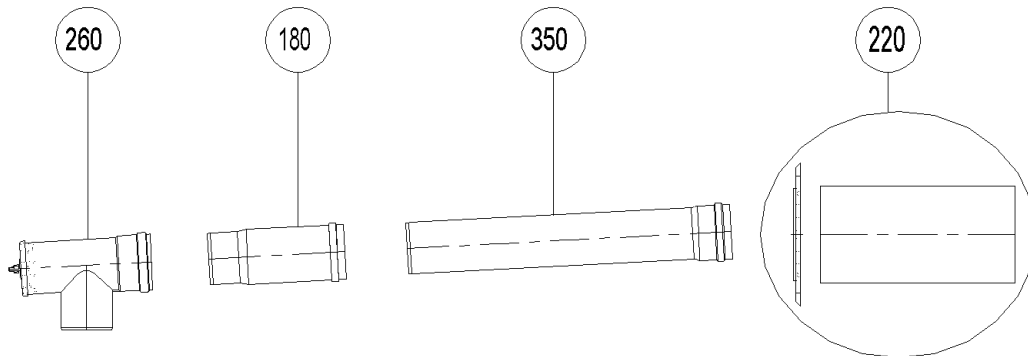

GMT020 - Ø80 (A000096)

GMT003 / 504117:

GMT020 / 504114

GMK012 / 504109