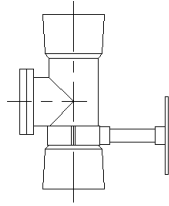

GMT020 - Ø80 (A000096)

GMT003 / 504117: