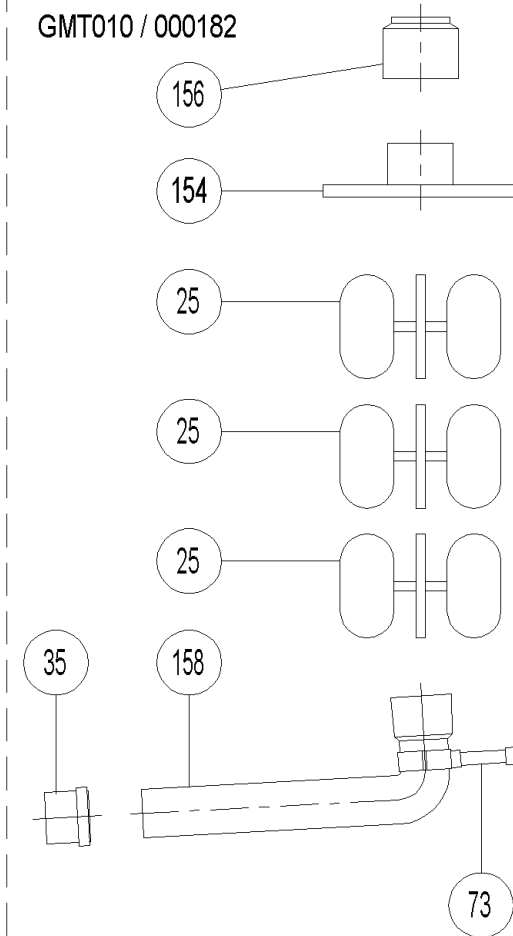

GMT010 / 000182