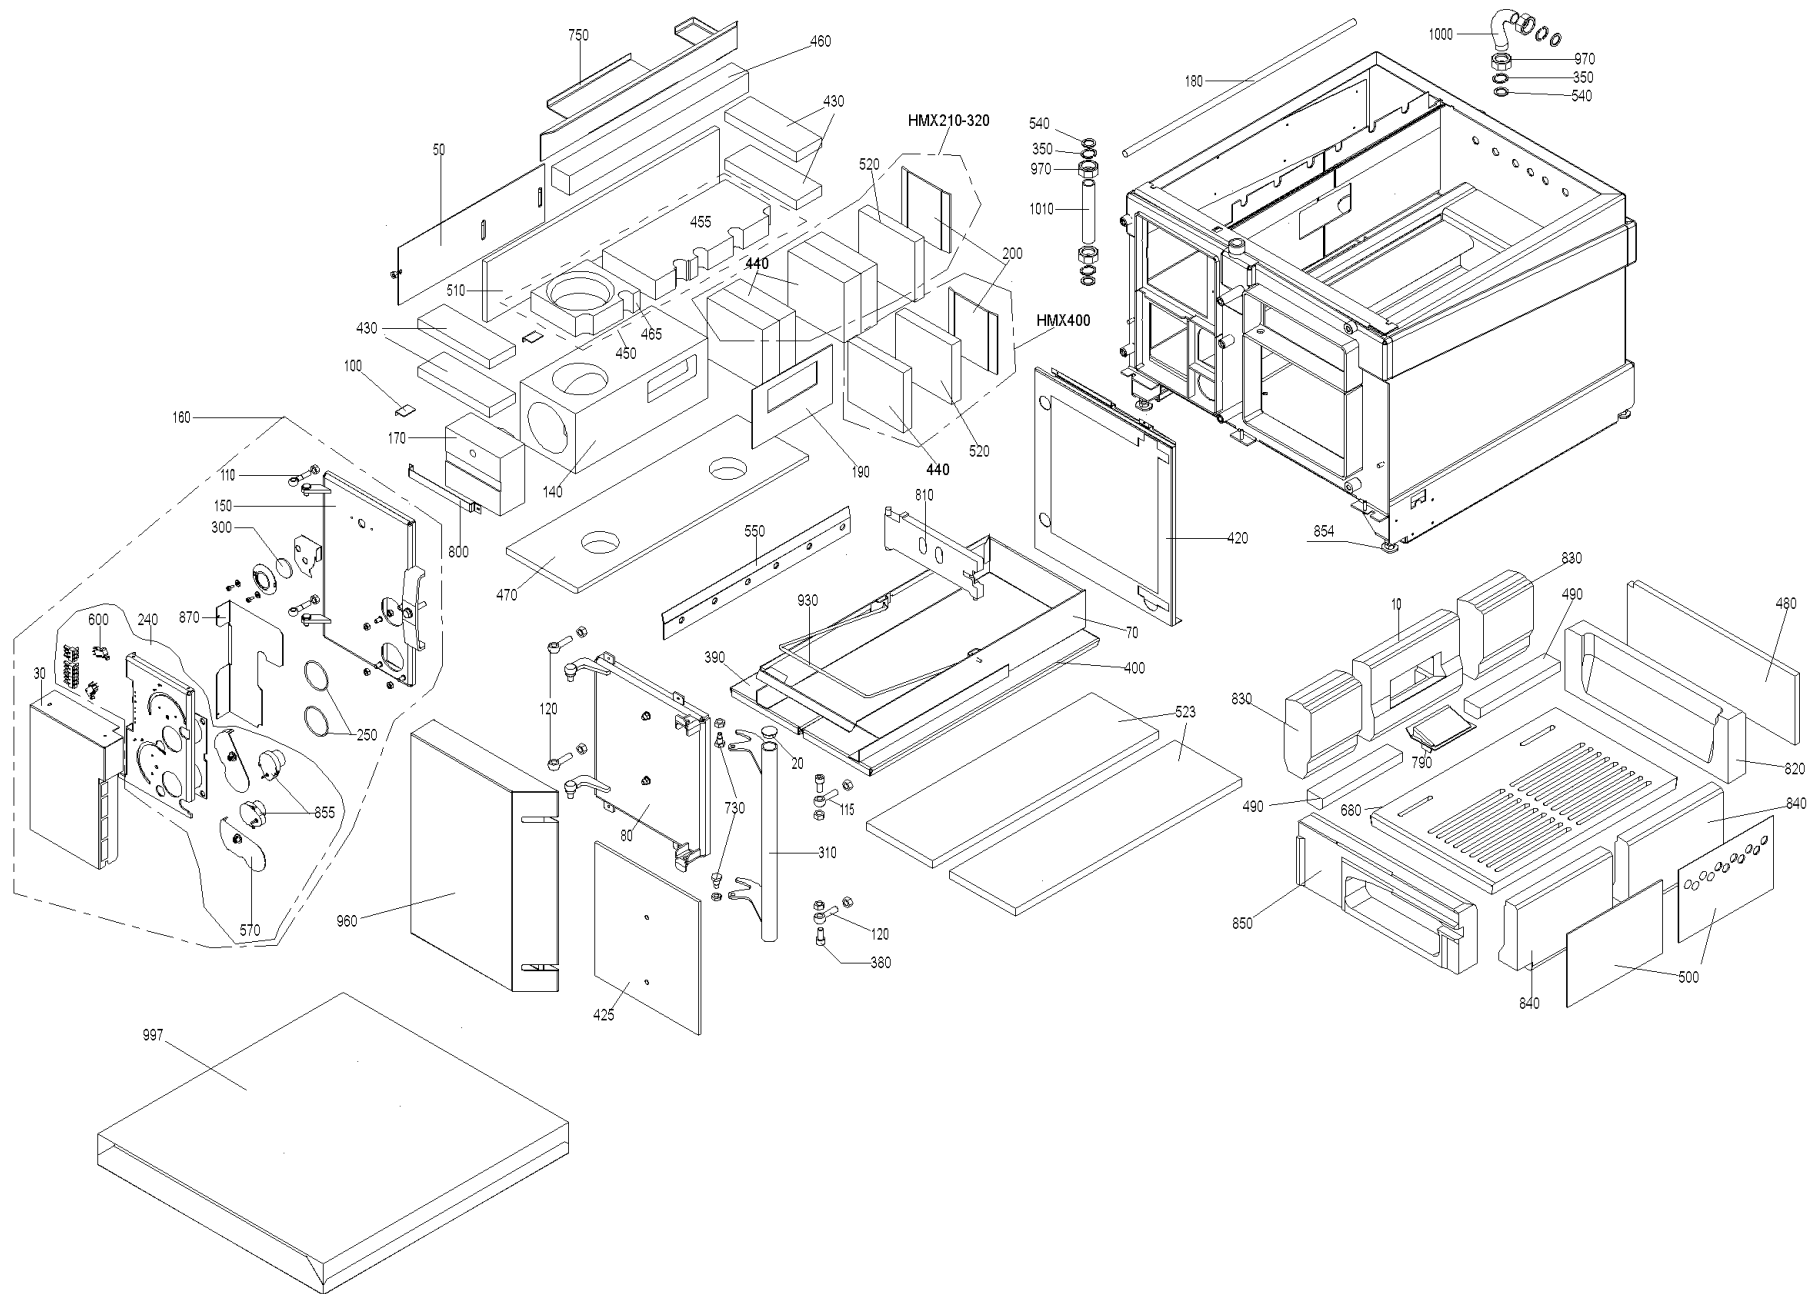

HMX 400 (HMX00+HMX400)

HMX 400 (HMX00+HMX400)

Pos.	Artikelnr.	Bezeichnung	Menge	Einheit
10	009214	Abbrandstein HMX32/40	1.00	Stk
12	009448	MES Modulabdeckung Deckel	1.00	Stk
13	009446	MES Modulabdeckung Gehäuse	1.00	Stk
20	004995	Abdeckkappe Griff 3089 PMX, HMX, VEP200-202, VEK170-220	1.00	Stk
22	040550	Abdeckung Heiztür HMX innen oben	1.00	Stk
25	042628	Abdeckung Schaltkasten HMX	1.00	Stk
30	040025	Abdeckung Stellmotor HMX	1.00	Stk
35	040515	Abdeckung oben HMX	1.00	Stk
40	081638	Anlüftsicherung HMX	1.00	Stk
50	081878	Anpreßplatte Brennkammer HMX	1.00	Stk
60	015636	Ansatzschraube M6x21,5 VZ HMX 4-369-015636 (5-3-135)	1.00	Stk
70	040005	Aschelade HMX	1.00	Stk
80	040392	Aschetür HMX	1.00	Stk
90	040438	Aufhängeleiste Reinigungsgeräte PMX, HMX	1.00	Stk
100	040218	Auflage Anpreßplatte HMX	1.00	Stk
110	033432	Augenschraube ähnl. DIN 444 - B M10x50 - 4.6 - blank Gewinde bis Kopf	1.00	Stk
115	040124	Augenschraube M12x40 HMX	1.00	Stk
120	033433	Augenschraube ähnl. DIN 444 - B M12x50 - 4.6 - blank Gewinde bis Kopf	1.00	Stk
130	054999	Bedienungsgriff kpl. VEK170-220, VEP200-202	1.00	Stk
140	045855	Brennkammer (Leichtbeton) HMX40	1.00	Stk
150	068511	Brennkammertür HMX	1.00	Stk
160	040380	Brennkammertür kpl. montiert HMX32/40	1.00	Stk