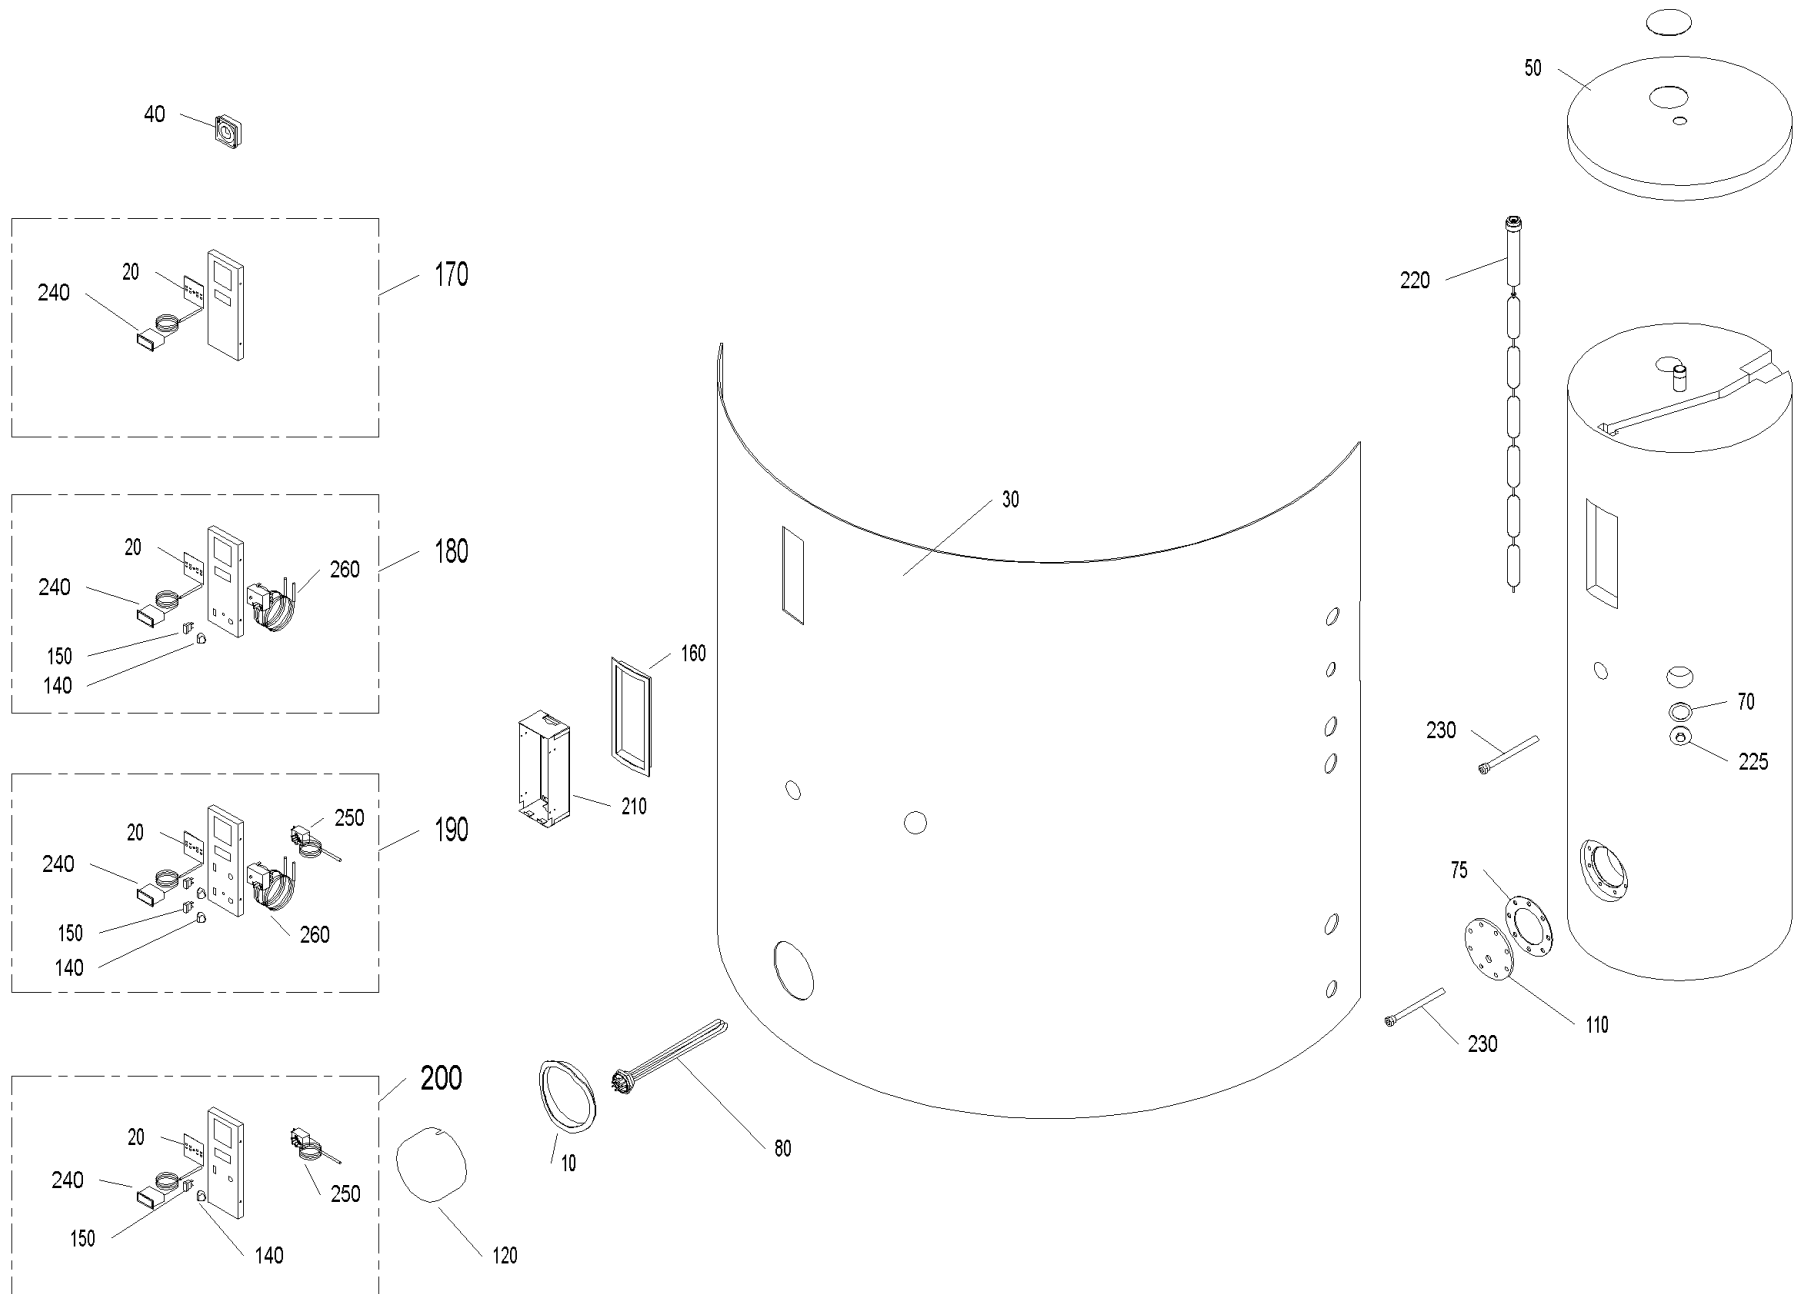

NBX 305 (NBX00+NBX305)

NBX 305 (NBX00+NBX305)

Pos.	Artikelnr.	Bezeichnung	Menge	Einheit
5	011652	Abdeckkappe D 102x9,5 NBR/X305 u.505 NBR9121	1.00	Stk
10	011635	Abdeckrosette für NBX 300 *NBX103	1.00	Stk
20	009598	Abdeckung statt Boilerschaltuhr schwarz NBR, NBK, NBS, NBL, GWX	1.00	Stk
30	009086	Folienmantel NBX305, Z.Nr.0226877/101/2 NBR917	1.00	Stk
40	502167	NB-060 Boiler-Schaltuhr mit 24-Stunden-Programm	1.00	Stk
50	011650	Deckel (Ø=650) NBR305/NBX305 NBR911	1.00	Stk
70	018678	Klingerit-Dichtung (60x48x2mm) 3XA E-Heizstab ACW, ACS, VESTO200	1.00	Stk
75	005789	Dichtung für Flansch 162x110x3 E650 75 Shore schw. NBL,NBS,NBX,GWX,AK/AP,AKK/AKP, GMX WZ, XENTA WZ, XenoWIN WZ, MWP WZ	1.00	Stk
80	505091	NB-091 Elektro-Boilerheizung 2,2 kW zu PSX 707B	1.00	Stk
80	505089	NB-089 Elektro-Boilerheizung 3,0 kW, 6/4"	1.00	Stk
80	505087	NB-087 Elektro-Heizeinsatz 6,0 kW PSX, ASE, VEST200	1.00	Stk
80	505085	NB-085 Elektro-Boilerheizung 4,0 kW zu PSX 707B	1.00	Stk
110	041405	Flanschdeckel D-180mm mit Öffnungen 11mm, 1/2" und 6/4"	1.00	Stk
120	005299	Abdeckhaube D 180x60 Flanschdeckel Aquawin	1.00	Stk
140	012041	Knebel PO 395 schwarz, Thermostat	1.00	Stk
150	005622	Kontrollampe SGF gelb 1222Z 230 Volt NBR,NBK,OEM,OKM,OEN,OKN,OK,ORL	1.00	Stk
160	011606	Abdeckrahmen Schalterblende NBR	1.00	Stk
170	502171	NB-033 Boiler-Schalterblende mit Thermometer	1.00	Stk
180	502174	NB-066 Boiler-Schalterblende m. Thermometer u.Boilerthermostat	1.00	Stk
190	502173	NB-055 Boiler-Schalterblende mit Thermometer, Boilerthermostat und Elektrothermostat	1.00	Stk
200	502172	NB-044 Boiler-Schalterblende mit Thermometer und E-Thermostat	1.00	Stk
210	051993	Schaltkasten schwarz für NBR (612x496x0,9mm) NBR972	1.00	Stk