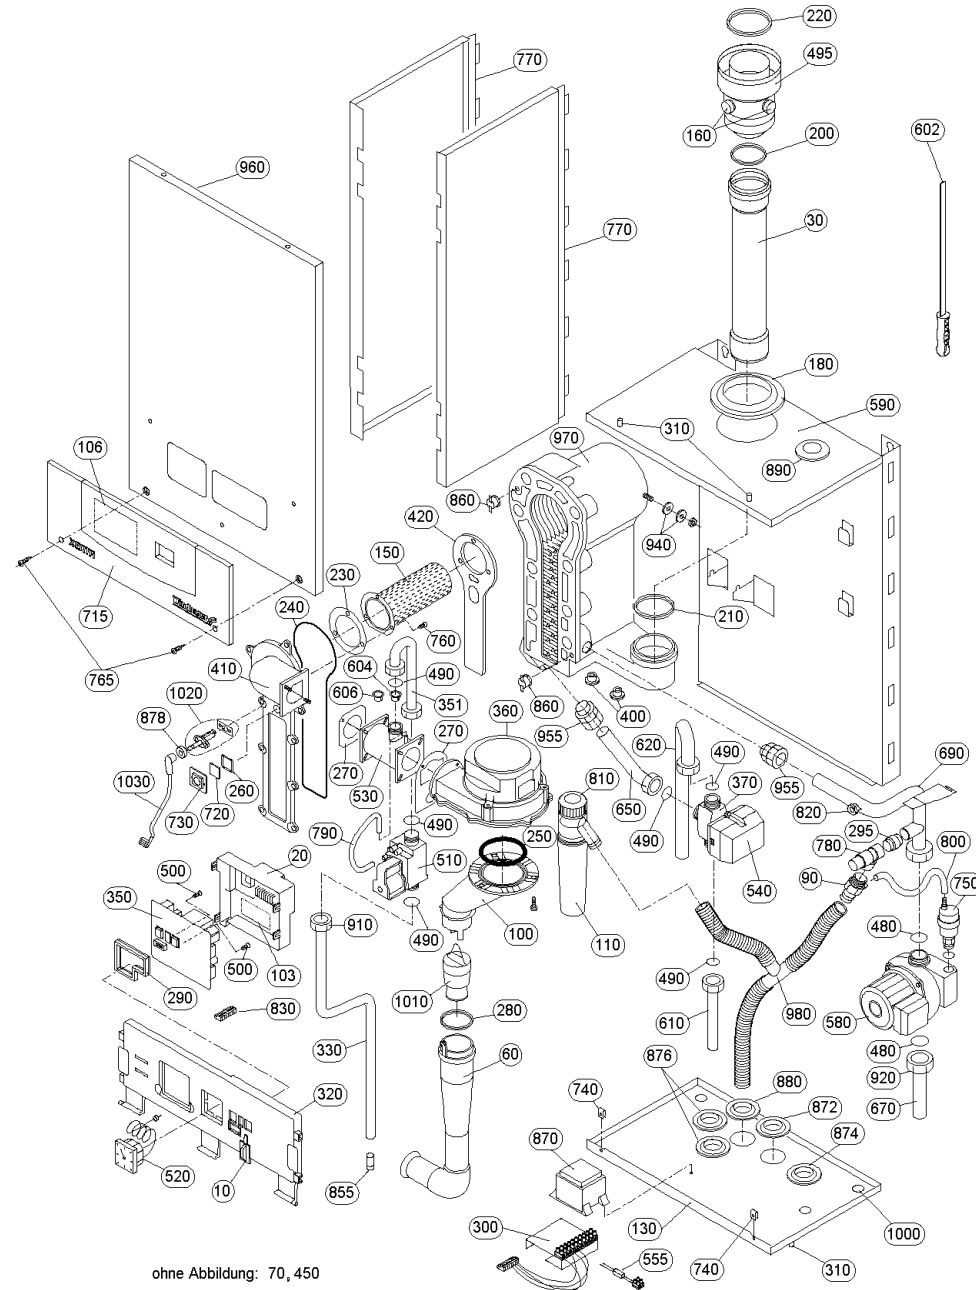

XENTA 160 (XEN00+XEN160)

ohne Abbildung: 70, 450

XENTA 160 (XEN00+XEN160)

Pos.	Artikelnr.	Bezeichnung	Menge	Einheit
10	004604	Abdeckkappe Computeranschluß GMX-Kombi, XENTA	1.00	Stk
20	004599	Abdeckung Gasfeuerungsautomat XENTA	1.00	Stk
25	023693	Abdichtstopfen (1Stk.) blau Wärmetauscher GMX, XENTA, GBX/GENIO/MW (Bedarf pro WT - 5 Stk.)	1.00	Stk
30	004705	Anschlussrohr Selecta 70-60/390mm XENTA ab 01/04	1.00	Stk
60	000384	Zuluftklappe Servicesatz kpl. XENTA bis Ger.Nr:2002M29617053	1.00	Stk
65	002045	Anschlusskabel für Gebläse GMX10-60, XENTA/K, GENIO/MW10-60	1.00	Stk
70	042255	Anschlußkabel (3m 3x1,5mm ² ,grau) für Wärmezentren	1.00	Stk
90	000344	Anschlußstück Si-Ventil (mit Schlauch und 2 Schlauchtüllen Anschluß Entlüftungstopf)	1.00	Stk
100	000384	Zuluftklappe Servicesatz kpl. XENTA bis Ger.Nr:2002M29617053	1.00	Stk
103	023677	SKE Anschluss X4 / FA XENTA+SK ab 01/04	1.00	Stk
106	023673	SKE Benutzerhinweis Schaltfeldabde. XENTA Solo/Kombi ab 01/04	1.00	Stk
110	004248	Becher Siphon GENIO/MW, XENTA	1.00	Stk
120	004545	Blindstopfen für Bodenplatte	1.00	Stk
130	004685	Bodenplatte XENTA/S 160 ab 05/03	1.00	Stk
150	004289	Brenner XENTA	1.00	Stk
160	004609	Deckel Meßöffnung (Alu) Normalgewinde	1.00	Stk
180	004240	Dichtung Abgasrohr/Rahmen Ø 100 mm	1.00	Stk
200	006066	Dichtung Alurohr Ø 60 mm	1.00	Stk
210	000044	Dichtung Alurohr Ø 70mm Wärmetauscher	1.00	Stk
220	012398	Dichtung schwarz EPDM Abgasrohr Ø 80 mm	1.00	Stk
230	000058	Dichtung Brenner GMX, GENIO/MW10-28, XENTA	1.00	Stk
240	004280	Dichtung Inspektionsdeckel XENTA	1.00	Stk