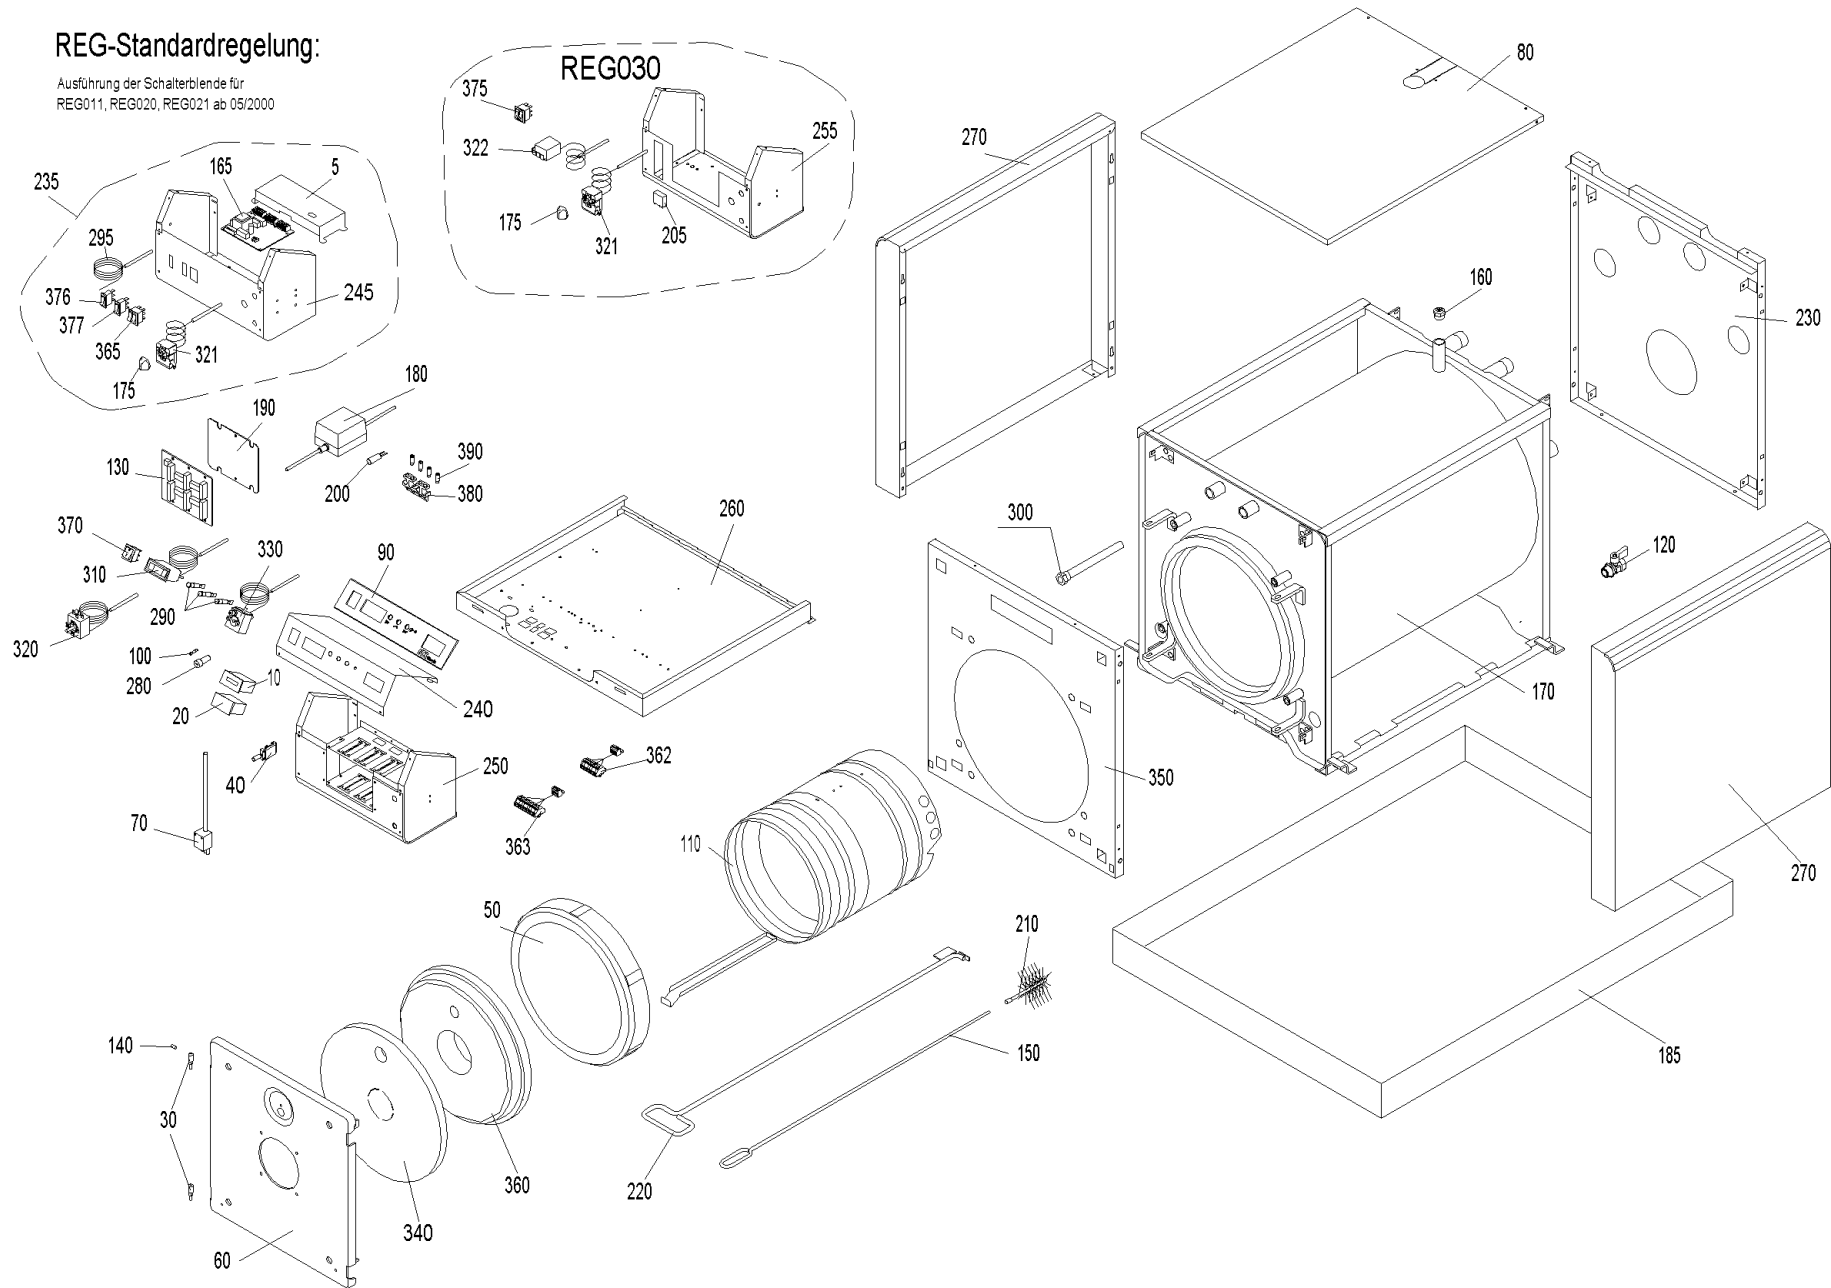

HTX 165 (ETX00+ETK220_6)

REG-Standardregelung:

Ausführung der Schalterblende für
 REG011, REG020, REG021 ab 05/2000

HTX 165 (ETX00+ETK220_6)

Pos.	Artikelnr.	Bezeichnung	Menge	Einheit
5	051690	Abdeckung BUML inkl. Aufkleber	1.00	Stk
10	502072	Betriebsstundenzähler OZX080	1.00	Stk
20	008656	Leergehäuse von Betriebsstundenzähler 604.10	1.00	Stk
30	030171	Bolzen für Türlager verz. OKE/S,E/SKX, ETX/SNX, JW	2.00	Stk
40	012068	Brandschutzschalter ohne Gehäuse OKE/S, ETX, SNX, JWK, EW	1.00	Stk
60	050058	Brennertür OKE/S17-39, E/SKX17-36, ETX/SNX17-36, JW17-36, EW	1.00	Stk
70	040927	Brennerkabel Schaltfeld ETX/SNX	1.00	Stk
80	040666	Deckel Verkleidung ETX22,SNX27	1.00	Stk
100	003228	Sicherung 6,3A	1.00	Stk
110	047391	Flammumlenkung E/SKX27, ETX22, SNX27, JW20/27	1.00	Stk
120	004385	KFE-Kugelhahn 1/2" Fig.2613-1/2" mit rotem Griff, Sechskantmutter	1.00	Stk
130	040928	Modul-Anschlußplatine (Grundplatine) kpl. ETX/SNX	1.00	Stk
140	030163	Gewindestift M6x12mm DIN 551 OKE/S, E/SKX, ETX/SNX, JW	1.00	Stk
150	063673	Griff Reinigungsbürste OKE/S 17-30,E/SKX 17-27, ETX/SNX, HMX, JWK, EW	1.00	Stk
160	004870	Handentlüfter 1/2" mit Schlitzschraube VFR AccuWIN, AccuWIN Solar, VW, FW, JW	1.00	Stk
165	051541	Umbausatz BUML TTL auf BUML TTL 2Z	1.00	Stk
165	042236	Interface-Umbausatz BUL auf BUML (Achtung: BUML ist nicht im Umbausatz enthalten - muß extra bestellt werden Art.Nr.: 009267)	1.00	Stk
170	060276	Kesselkörper für ERX/SRX/EKX/SKX/SNX 27, HRX215, ETX225, HTX165, JWE165, JWP205, JWK275,	1.00	Stk
175	012041	Knebel PO 395 schwarz, Thermostat	1.00	Stk
180	051645	Netzteil (12V 1,25A) inkl. Halblech und Anschlußkabel	1.00	Stk
185	503250	OZX100 Ölwanne (B=802xT=1052xH=92mm) JWE165, JWP155/205, JWK175-275	1.00	Stk