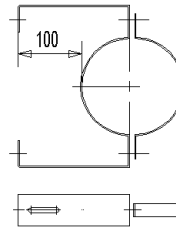

GMW006 / 504135