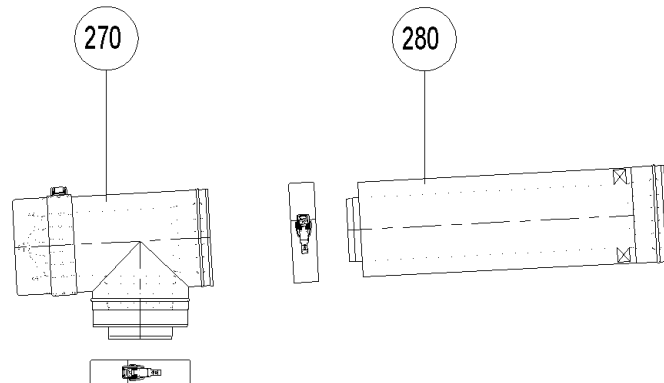

GMW021 / 504149

GM-031 / 000226