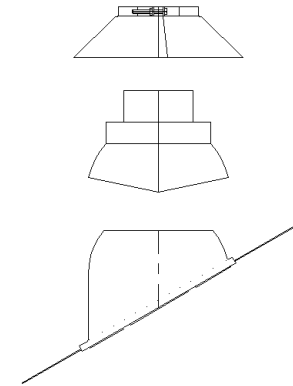

GMW008 / 504137