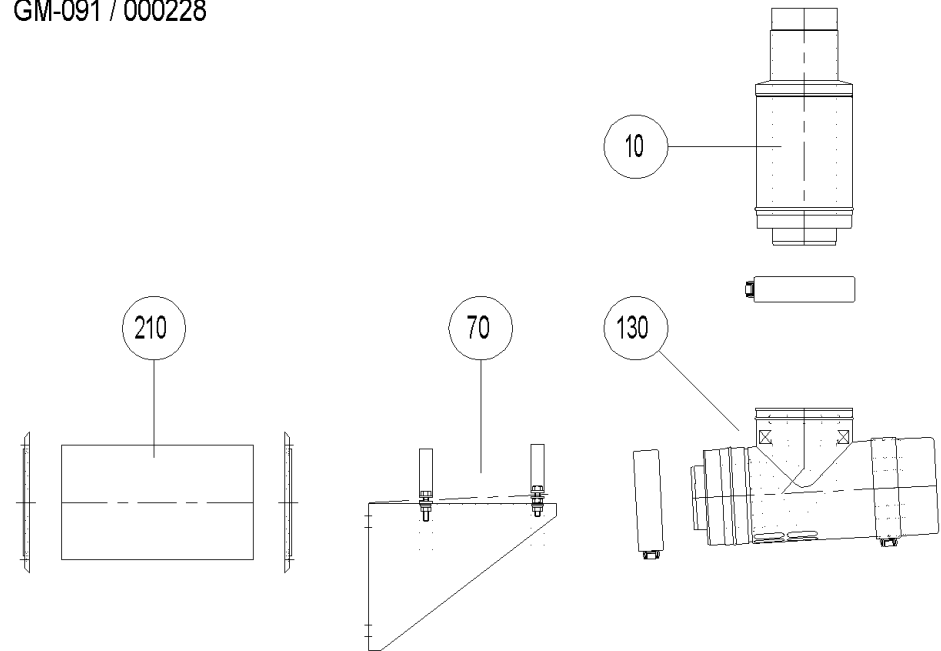

GM-091 / 000228