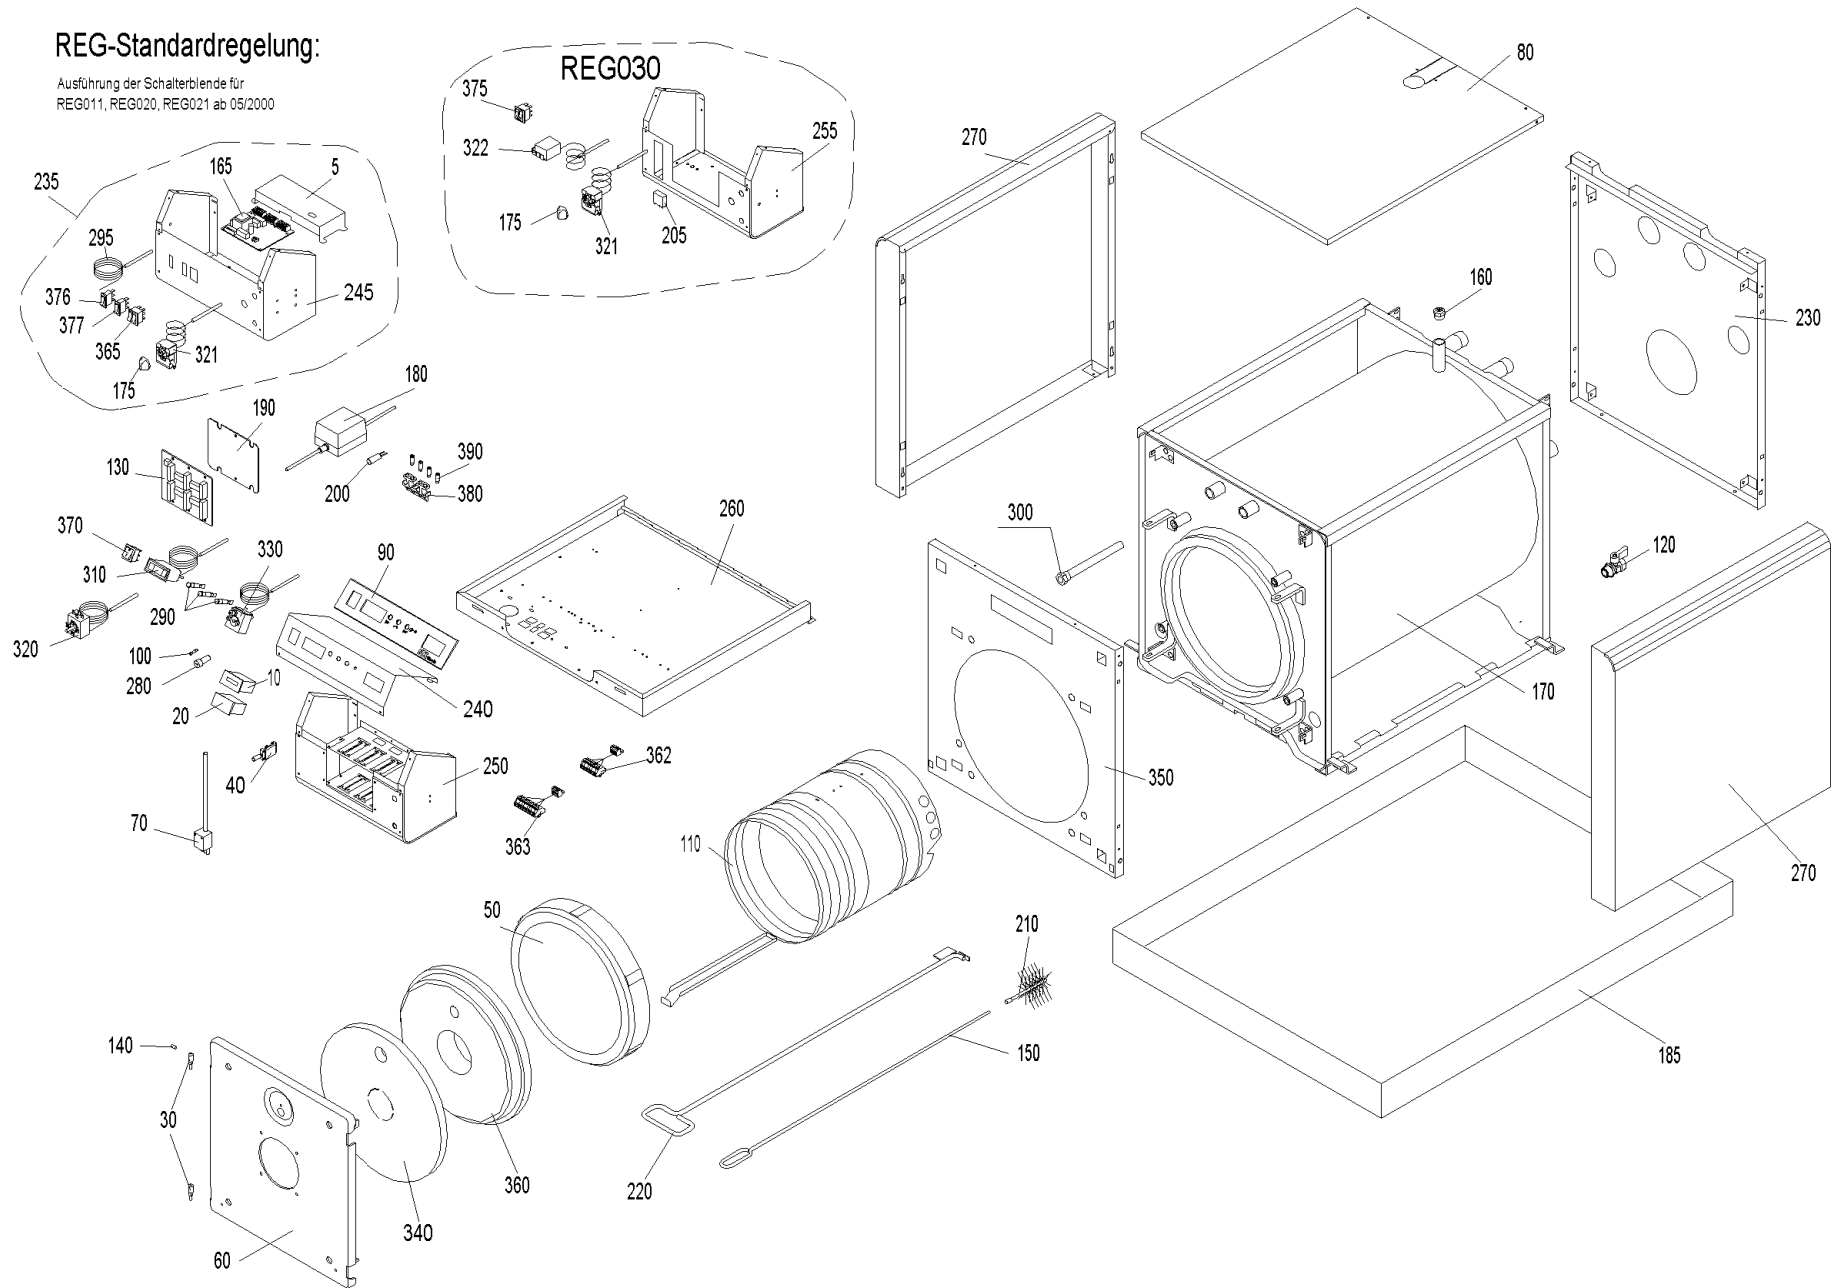

HTX 167 (ETX00+ETK220_7)

REG-Standardregelung:

Ausführung der Schalterblende für
 REG011, REG020, REG021 ab 05/2000

HTX 167 (ETX00+ETK220_7)

Pos.	Artikelnr.	Bezeichnung	Menge	Einheit
5	051690	Abdeckung BUML inkl. Aufkleber	1.00	Stk
10	502072	Betriebsstundenzähler OZX080	1.00	Stk
20	008656	Leergehäuse von Betriebsstundenzähler 604.10	1.00	Stk
30	030171	Bolzen für Türlager verz. OKE/S,E/SKX, ETX/SNX, JW	2.00	Stk
40	012068	Brandschutzschalter ohne Gehäuse OKE/S, ETX, SNX, JWK, EW	1.00	Stk
60	050058	Brennertür OKE/S17-39, E/SKX17-36, ETX/SNX17-36, JW17-36, EW	1.00	Stk
70	040927	Brennerkabel Schaltfeld ETX/SNX	1.00	Stk
80	040666	Deckel Verkleidung ETX22,SNX27	1.00	Stk
100	003228	Sicherung 6,3A	1.00	Stk
110	047391	Flammumlenkung E/SKX27, ETX22, SNX27, JW20/27	1.00	Stk
120	004385	KFE-Kugelhahn 1/2" Fig.2613-1/2" mit rotem Griff, Sechskantmutter	1.00	Stk
130	040928	Modul-Anschlußplatine (Grundplatine) kpl. ETX/SNX	1.00	Stk
140	030163	Gewindestift M6x12mm DIN 551 OKE/S, E/SKX, ETX/SNX, JW	1.00	Stk
150	063673	Griff Reinigungsbürste OKE/S 17-30,E/SKX 17-27, ETX/SNX, HMX, JWK, EW	1.00	Stk
160	004870	Handentlüfter 1/2" mit Schlitzschraube VFR AccuWIN, AccuWIN Solar, VW, FW, JW	1.00	Stk
165	051541	Umbausatz BUML TTL auf BUML TTL 2Z	1.00	Stk
165	042236	Interface-Umbausatz BUL auf BUML (Achtung: BUML ist nicht im Umbausatz enthalten - muß extra bestellt werden Art.Nr.: 009267)	1.00	Stk
170	060276	Kesselkörper für ERX/SRX/EKX/SKX/SNX 27, HRX215, ETX225, HTX165, JWE165, JWP205, JWK275,	1.00	Stk
175	012041	Knebel PO 395 schwarz, Thermostat	1.00	Stk
180	051645	Netzteil (12V 1,25A) inkl. Halblech und Anschlußkabel	1.00	Stk
185	503250	OZX100 Ölwanne (B=802xT=1052xH=92mm) JWE165, JWP155/205, JWK175-275	1.00	Stk