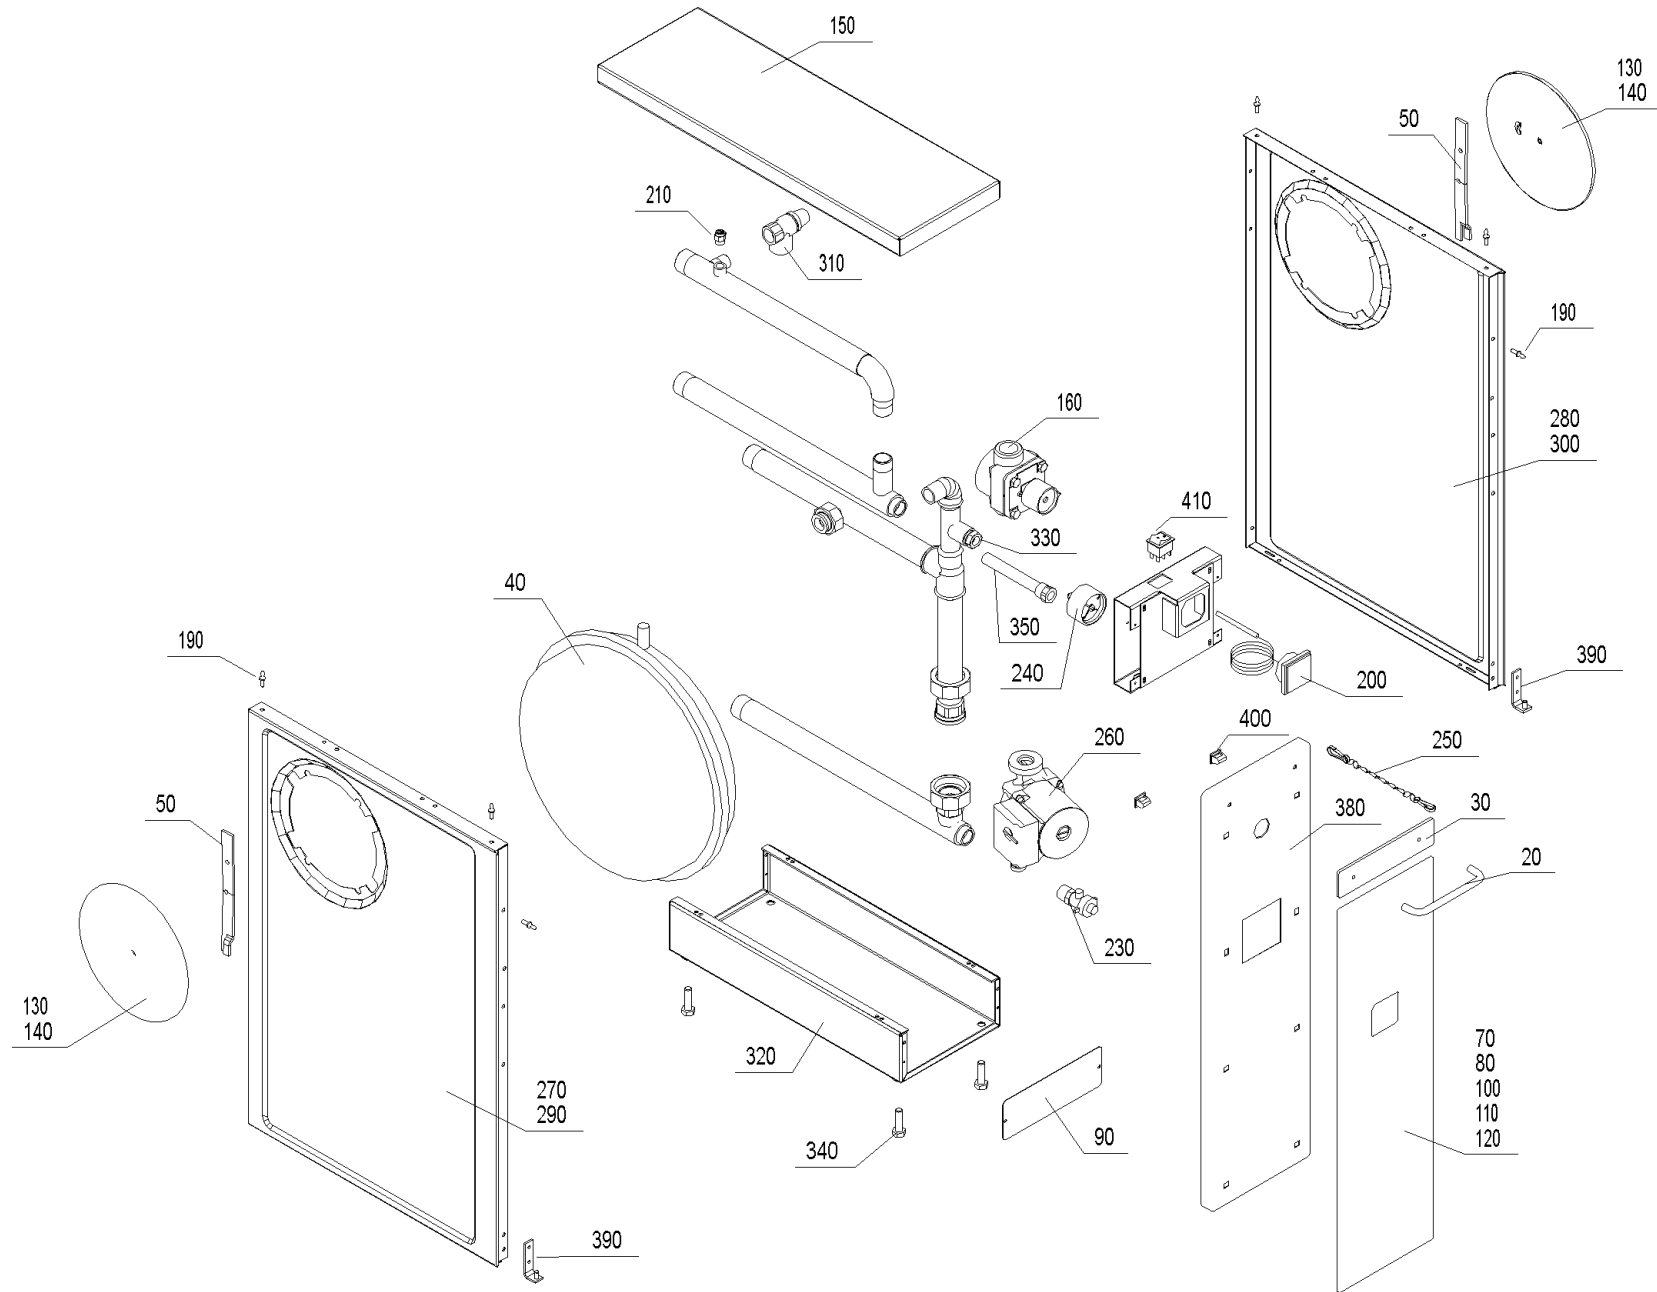

## ASE 200 W (ASE00+ASE\*\_2)

Pos.	Artikelnr.	Bezeichnung	Menge	Einheit
160	004448	3-Wege-Mischer 3/4" GG ASN/E, NBR, VESTO200	1.00	Stk
10	052353	Abdeckblende für Sockel für ASE	1.00	Stk
150	083127	Abdeckplatte rostfrei (662x302x1,25mm) ASN, VESTO200	1.00	Stk
20	004340	Alu-Griff LA 130mm,SH 35mm BR, ZHN, KSN, ASN/E	1.00	Stk
30	004391	Alu-Türgriffblende ASN/E	1.00	Stk
110	503049	ASN003 Dekorblende zu ASN/ASE rotbraun	1.00	Stk
100	503051	ASN006 Dekorblende zu ASN/ASE weiß	1.00	Stk
120	503052	ASN007 Dekorblende zu ASN/ASE sahara-beige	1.00	Stk
70	503053	ASN008 Dekorblende zu ASN/ASE braun-beige	1.00	Stk
40	003611	Ausdehnungsgefäß DGN-10I, 1/2" OE/KN, OEX, GKA, ASN/E, VESTO200	1.00	Stk
50	080098	Befestigungsspanne für Blindscheibe (206x20x4) ZHN, KSN, ASN/E, VESTO200	2.00	Stk
60	065382	Behälter für E-Heizung ASE, VESTO200	1.00	Stk
80	083879	Blende dunkelbraun für ASN *ASN908Ersatz ET-Nr.503055	1.00	Stk
130	082198	Blindscheibe braun für KSN,ASN,ZHN	2.00	Stk
140	081221	Blindscheibe weiß für ASN,KSN,ZHN KSN134	2.00	Stk
190	000191	Fassonschraube A.ZS. (D=8x26/M5)	6.00	Stk
200	004049	Fernthermometer 4,5x4,5cm (Meßbereich: bis 150°) KSN/ZHN, VEP200-202, VEK170-220, VESTO200	1.00	Stk
210	001058	Handentlüfter VFR 1/4"	1.00	Stk
230	004385	KFE-Kugelhahn 1/2" Fig.2613-1/2" mit rotem Griff, Sechskantmutter	1.00	Stk
220	012041	Knebel PO 395 schwarz, Thermostat	1.00	Stk
240	001066	Manometer Typ101 Ø50mm GA 0-4/2,5 bar	1.00	Stk
170	505087	NB-087 Elektro-Heizeinsatz 6,0 kW PSX, ASE, VEST200	1.00	Stk