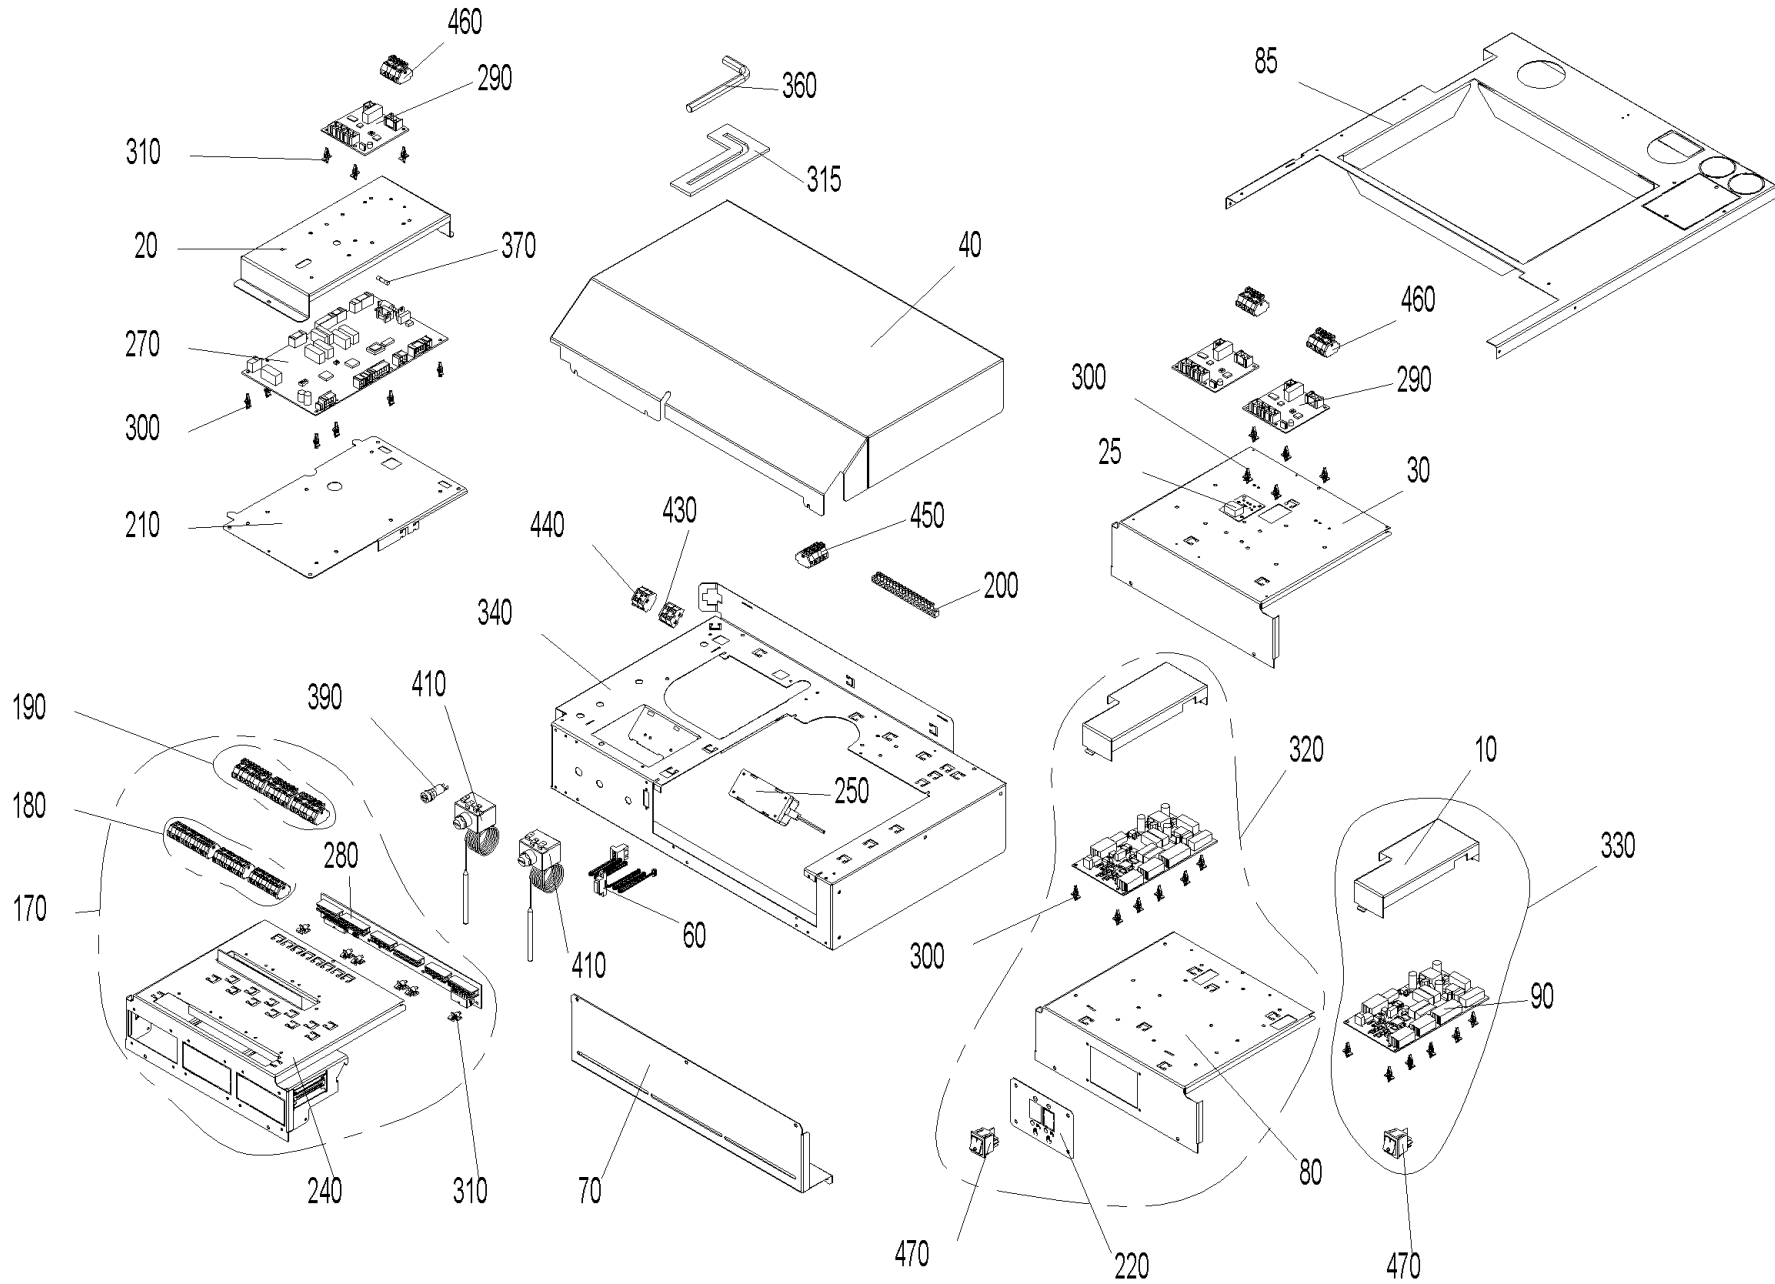

# Schaltfeld (BW2-SF+BW2-SF)

## Schaltfeld (BW2-SF+BW2-SF)

Pos.	Artikelnr.	Bezeichnung	Menge	Einheit
20	048955	Abdeckung Feuerungsautomat BW2	1.00	Stk
10	048750	Abdeckung für Interface BUML TTL 2Z	1.00	Stk
35	040939	Brückensteckerset (X22 u. Netzstecker Saugturbine) bei Klassik bzw. händ. Zuführung BW2, BW2T, BWL	1.00	Stk
40	048618	Deckel Schaltfeld BW2	1.00	Stk
390	055193	ET-Set: Sicherungshalter f. Feinsicherung inkl. Umbauanleitung JW	1.00	Stk
60	050970	Flachbandkabel 4-pol. Lon BW2	1.00	Stk
130	003719	Flachbandkabel AWG28 4polig mit 5poligen CT Stecker FW, BW2	1.00	Stk
70	048902	Halteblech Schaltfeld BW2, BW2T, BWL, BW2P	1.00	Stk
80	048613	Haltekonsole REG BW2	1.00	Stk
85	050917	Haltekonsole Schaltfeld BW10/15	1.00	Stk
85	048893	Haltekonsole Schaltfeld BW21/26	1.00	Stk
315	051766	Halter für Inbus aus Zellgummi EPDM	1.00	Stk
90	009767	Interface BUML 2Z	1.00	Stk
100	002059	Kabel (Prim.Netzleitung) 220V Netzteil	1.00	Stk
140	040333	Kabelbaum 12V BW2	1.00	Stk
150	040335	Kabelbaum 230V BW2	1.00	Stk
160	040334	Kabelbaum AAT+HFR BW2	1.00	Stk
180	051415	Kabelsatz MES 12V 40cm 3fach	1.00	Stk
190	051414	Kabelsatz MES 230V 40cm 3fach	1.00	Stk
120	043586	Kabel Saugzuggebläse BW2	1.00	Stk
200	009928	Klemmschiene MS 8x8mm 18pol.+Befestigungsbohrungen	1.00	Stk
210	050959	Konsole Feuerungsautomat BW2	1.00	Stk