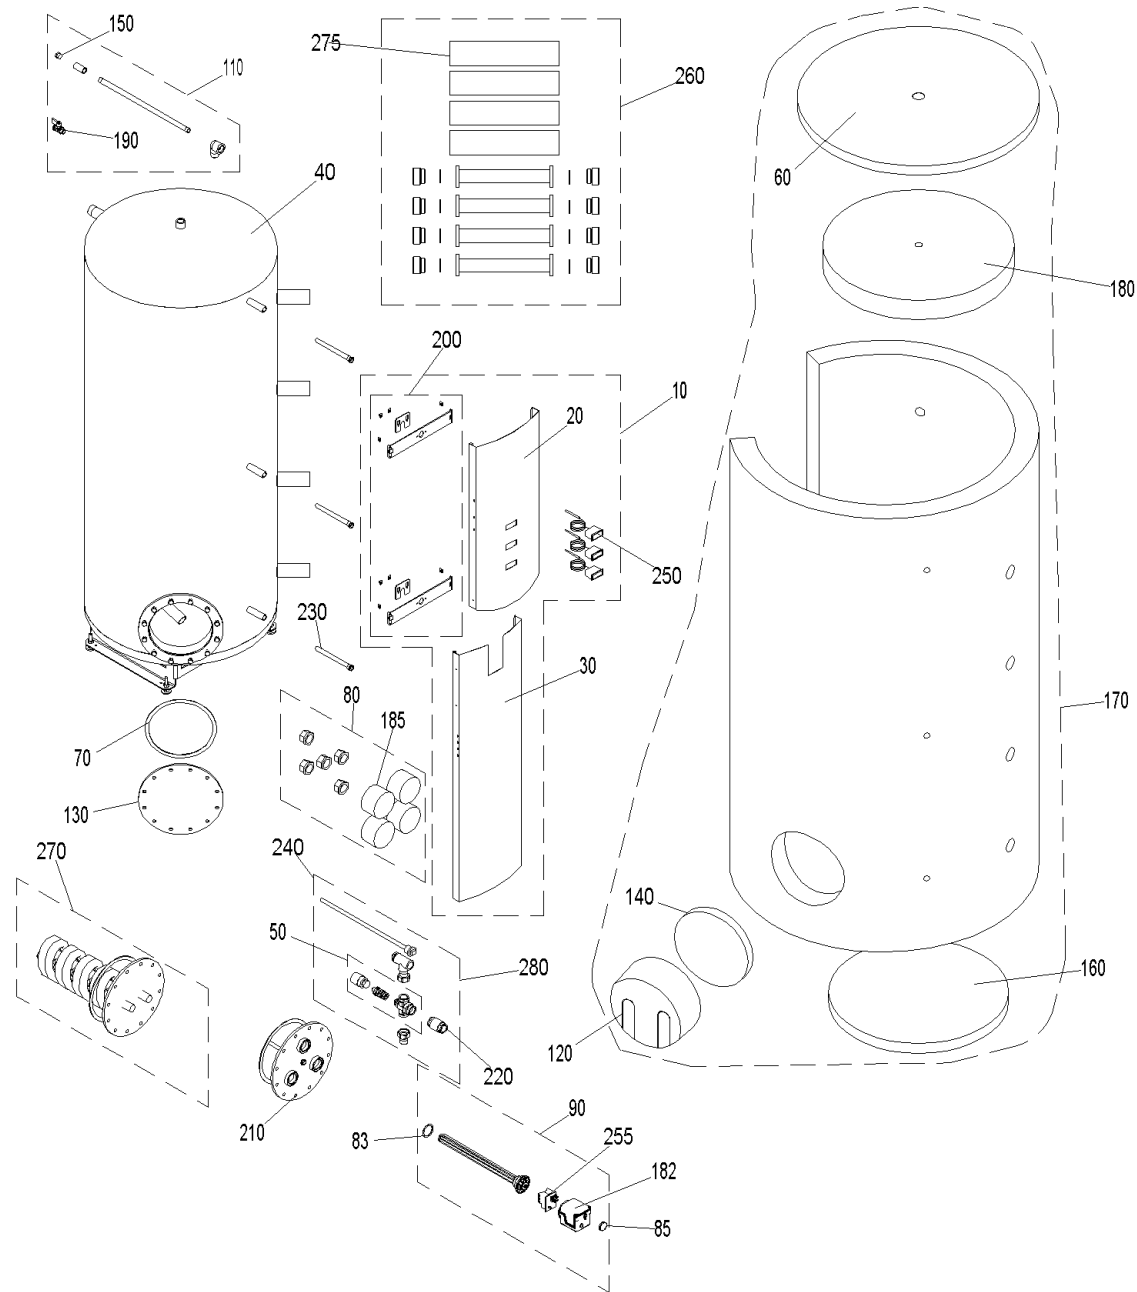

# CWK 1500 (CaloWIN00+CWK1500)

## CWK 1500 (CaloWIN00+CWK1500)

Pos.	Artikelnr.	Bezeichnung	Menge	Einheit
10	503296	CW-010 Anzeigefeld mit 3 Fernthermometer für CaloWIN	1.00	Stk
20	044046	Anzeigefeld oben CaloWIN	1.00	Stk
30	044034	Anzeigefeld unten CaloWIN	1.00	Stk
40	011013	CWK150 Basisbehälter CaloWIN Klassik CWK1500, CWK1505	1.00	Stk
60	009617	Deckel oben CWK1500	1.00	Stk
70	011065	Flanschdichtung 295x265x3mm KLINGERIT SIL C4400	1.00	Stk
80	503341	CW-031 Dichtungsset zum Verschließen der Anschlüsse mit Kappenabdeckung 4x2" inkl. Isolierung und 1x 5/4"	1.00	Stk
83	009071	Dichtring R 1 1/2" Elektro-Heizkörper	1.00	Stk
85	009109	Drehknopf Thermostat (EGO) E-Heizkörper	1.00	Stk
90	502094	NB-077 Elektrische Boilerheizung 6,0kW inkl. Elektrothermostat, für AccuWIN, AccuWIN Solar	1.00	Stk
90	502092	NB-073 Elektrische Boilerheizung 4,0kW, 6/4" inkl. Elektrothermostat	1.00	Stk
90	502091	NB-072 Elektrische Boilerheizung 3kW inkl. Elektrothermostat, für AccuWIN, AccuWIN Solar	1.00	Stk
90	502090	NB-071 Elektrische Boilerheizung 2,2kW inkl. Elektrothermostat, für AccuWIN, AccuWIN Solar	1.00	Stk
110	503299	CW-040 Ergänzungsset besteht aus Handentlüfter und Entleerungshahn für Pufferspeicher CaloWIN	1.00	Stk
120	009643	Flanschabdeckkappe PSX, CWK	1.00	Stk
130	011023	Flanschdeckel (Ø 350x10mm) LK 310 Pufferspeicher	1.00	Stk
140	009662	Flanschisolierung PSX700/700B/707B/1000, CWK	1.00	Stk
150	004870	Handentlüfter 1/2" mit Schlitzschraube VFR AccuWIN, AccuWIN Solar, VW, FW, JW	1.00	Stk
160	009682	Isolierung Boden CWK1500	1.00	Stk
170	011016	Weichschaumisolierung CaloWIN Klassik CWK1500	1.00	Stk