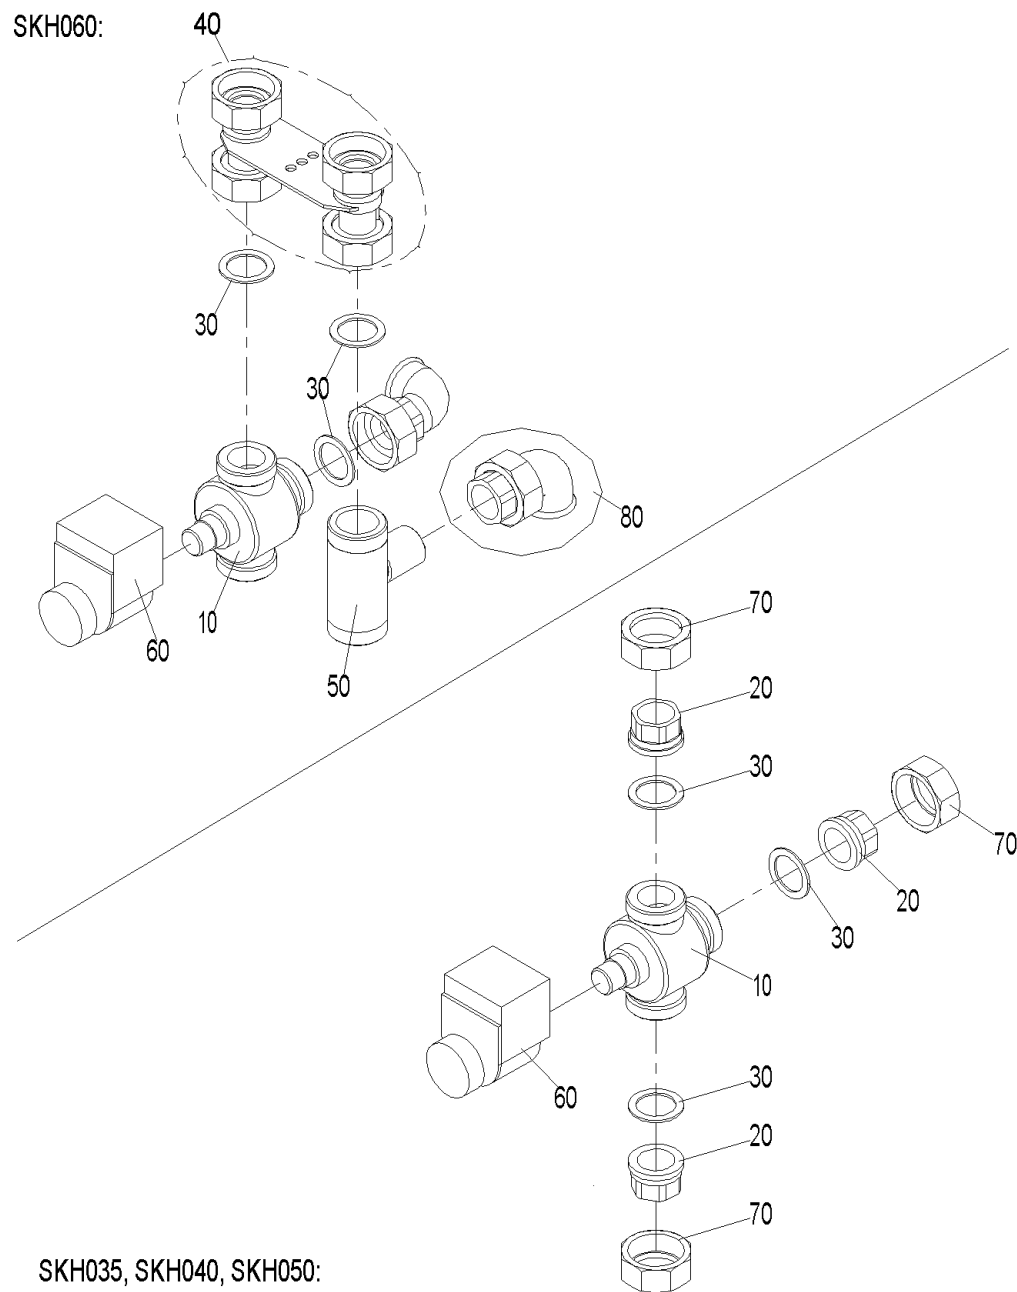

SKH035/040/050/060 (SKH00+SKH060)

SKH035/040/050/060 (SKH00+SKH060)

Pos.	Artikelnr.	Bezeichnung	Menge	Einheit
10	012092	Dreiwegventil VXG48.20, 3/4" FW, VAE	1.00	Stk
10	012094	Dreiwegventil VXG48.32, 5/4"	1.00	Stk
10	012093	Dreiwegventil VXG48.25, 1"	1.00	Stk
20	011777	Einlegeteil Nr.372, 5/4" sw	1.00	Stk
20	011762	Einlegeteil Nr.372 3/4" schwarz VAE, FW	1.00	Stk
20	011776	Einlegeteil Nr.372 1" schw	1.00	Stk
30	016187	Klingerit-Dichtung 5/4" (55x42x2mm)	1.00	Stk
30	016179	Klingerit-Dichtung 1" (44x32x2mm)	1.00	Stk
30	016160	Klingerit-Dichtung 3/4" (38x27x2mm)	1.00	Stk
40	501039	SKW020 Kupplungsstück f. Überkopfmontage	1.00	Stk
50	040557	Rücklauf kpl. geschweißt Umschaltgruppe SKH060	1.00	Stk
60	012240	Stellantrieb SSY319 (230V, 50 Hz, 150s) VW, FW, SKH035/40/50	1.00	Stk
70	012548	Überwurfmutter Nr.374 1" sw	1.00	Stk
70	011770	Überwurfmutter ¾", Nr.374 schwarz VW, FW	1.00	Stk
70	004413	Überwurfmutter Nr.374 5/4" schwarz	1.00	Stk
80	001023	Winkelverschraubung Nr:95 1" schwarz KSN, OEX	1.00	Stk