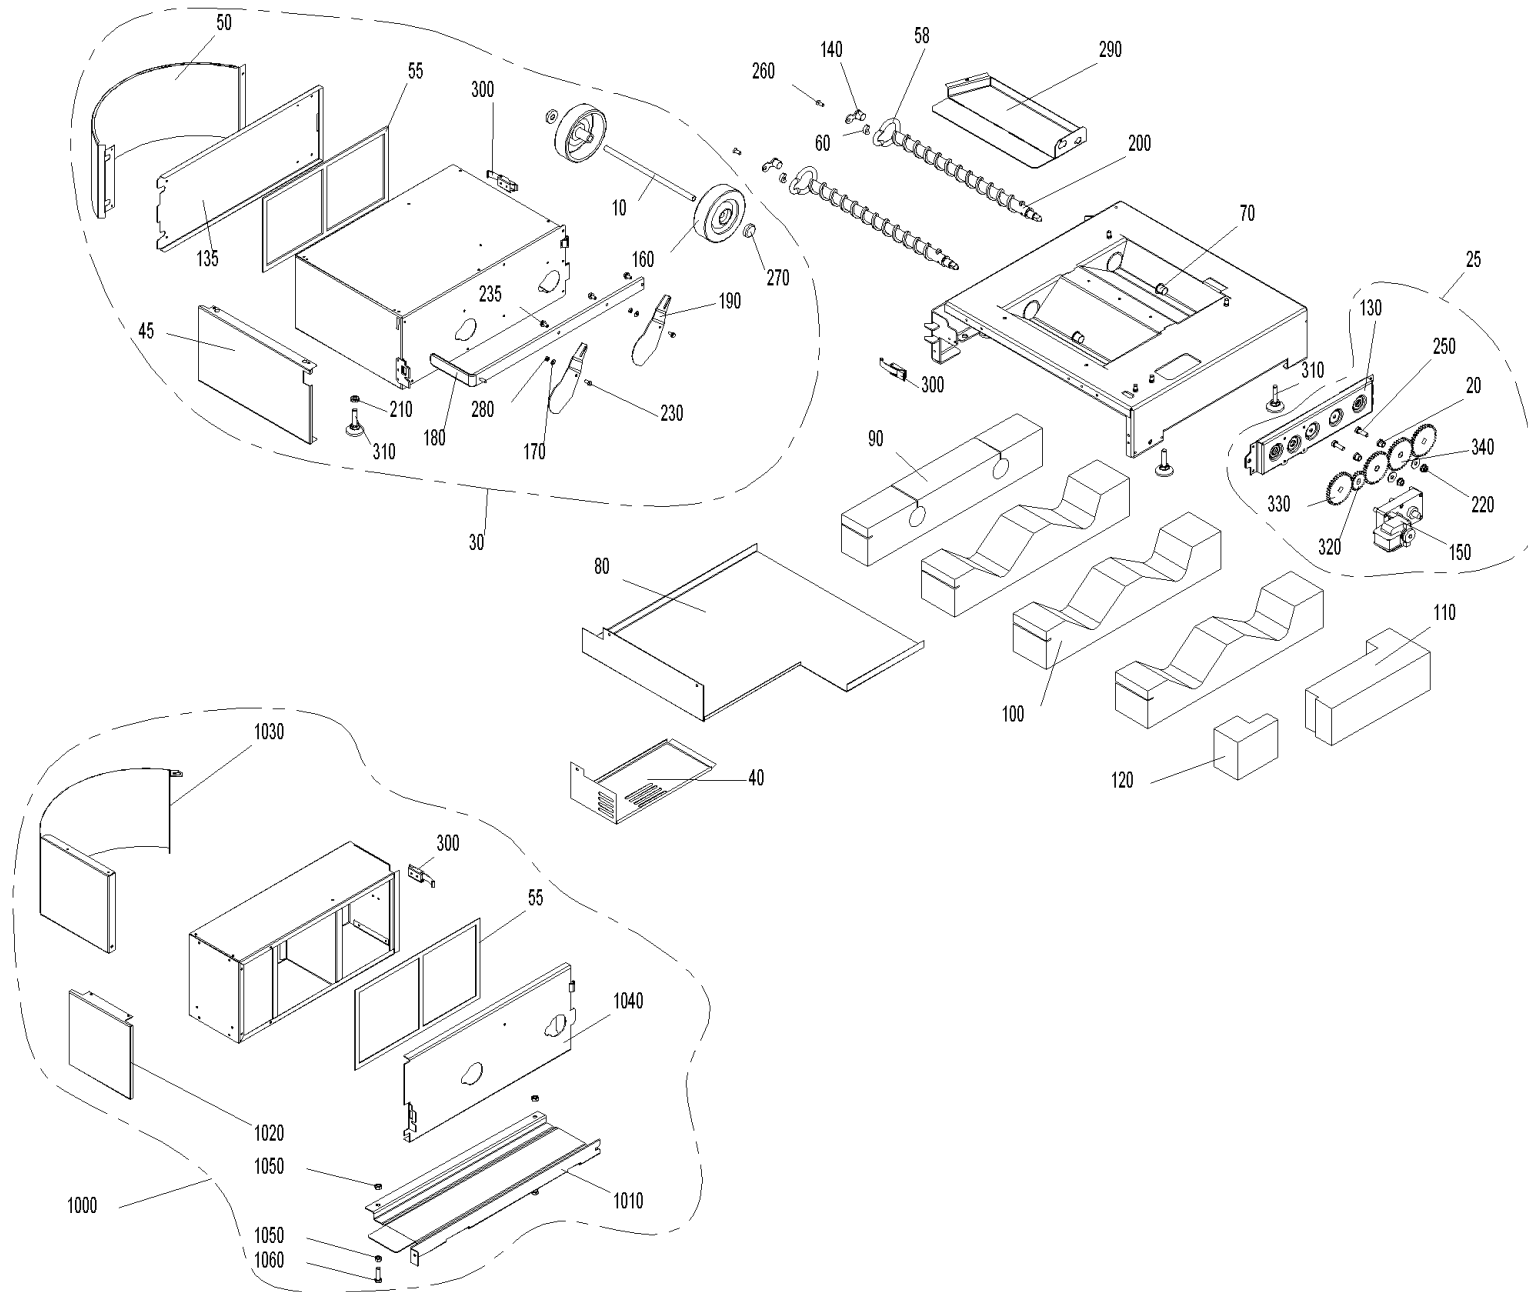

Ascheaustragung (A000132)

Ascheaustragung (A000132)

Pos.	Artikelnr.	Bezeichnung	Menge	Einheit
10	051379	Achse Aschebox BW2, BW2T, BW2P	1.00	Stk
25	054418	Ascheaustragung kpl. montiert BW2, BW2T, BW2P	1.00	Stk
1010	055426	Auflageblech Aschebox BWA	1.00	Stk
1000	056365	BIO90A Aschebox komplett zu BioWIN Alpha	1.00	Stk
30	054414	BIO90T Aschebox komplett zu BW2T 10-33kW	1.00	Stk
1020	055430	Blende Aschebox be. RAL 7012, BWA	1.00	Stk
45	054342	Blende Aschebox BW2T, BW2P	1.00	Stk
50	054343	Blende Aschebox rund BW2T, BW2P	1.00	Stk
40	051125	Blende für Motor Ascheaustragung BW2, BW2T, BW2P	1.00	Stk
1030	055429	Blende Pelletsbehälter be. RAL 7012, BWA	1.00	Stk
1040	055422	Deckel Aschebox BWA	1.00	Stk
55	046665	Dichtung Behälter bzw. Deckel BW, VAE, FW, BWXL, BW2, BW2T, BWL, BW2P	1.00	Stk
58	054679	Dichtung Flansch BW2, BW2P	1.00	Stk
60	048573	Distanz BW2, BW2T, BW2P	1.00	Stk
230	031545	Gewindefurchende Sechskantschraube DIN 7500 - M5x12, verzinkt	1.00	Stk
70	012508	Gleitlager-Bundbuchse	1.00	Stk
80	051124	Isoliertasse BW2, BW2T, BW2P	1.00	Stk
110	051128	Isolierung Ascheaustragung Motor hinten BW2, BW2T, BW2P	1.00	Stk
120	051129	Isolierung Ascheaustragung Motor vorne BW2, BW2T, BW2P	1.00	Stk
90	051126	Isolierung Ascherohr BW2, BW2T Glasfaser 22kg/m ³	1.00	Stk
100	051127	Isolierung Ascheschräge BW2, BW2T, BW2P	1.00	Stk
135	051635	Klappe Aschebox BW2, BW2T, BW2P	1.00	Stk