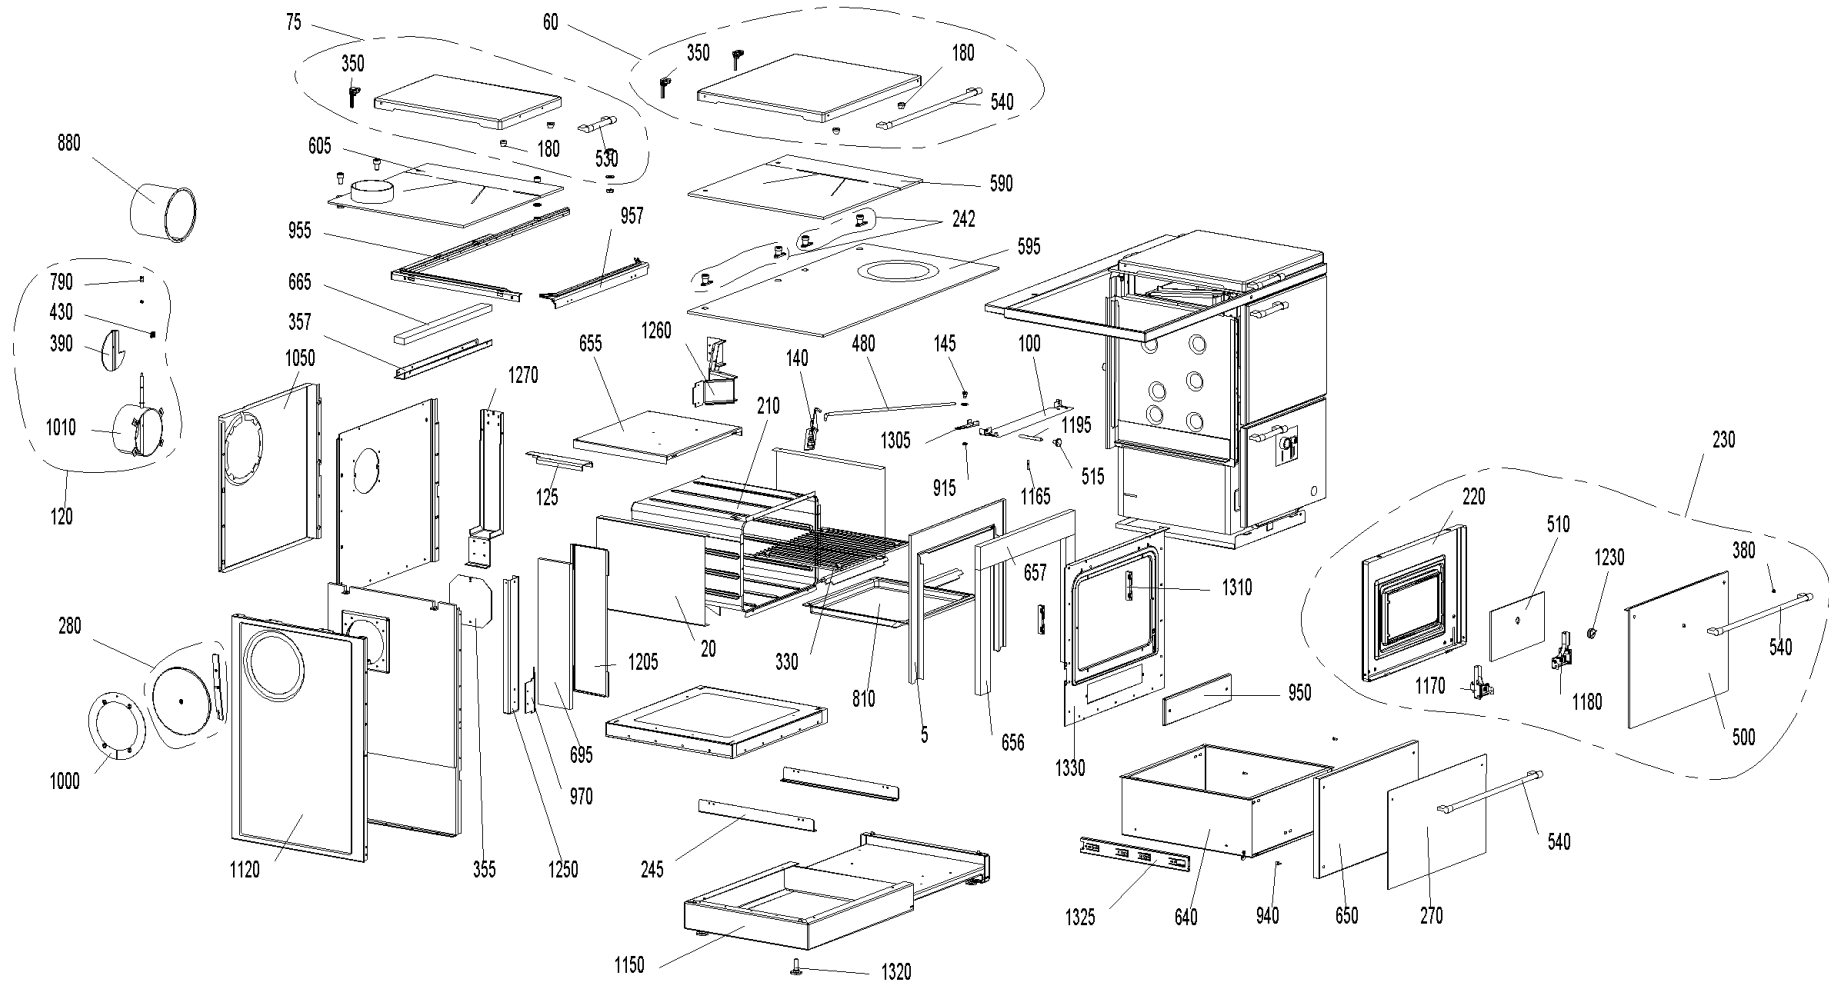

VEP 200W (A000276)

VEP 200W (A000276)

VEP 200W (A000276)

Pos.	Artikelnr.	Bezeichnung	Menge	Einheit
5	047877	Abdeckblech Backrohr innen VEP200-202	1.00	Stk
10	075450	Isolierblech hinten Backrohr (405X126X1-1,25) ZHN, VEP200-202	1.00	Stk
20	075442	Isolierblech rechts Backrohr (405x336x1) ZHN, VEP200-202	1.00	Stk
30	046864	Abdeckblech hinten VEP200-202, VEK170	1.00	Stk
40	046937	Abdeckblech links VEP200-202, VEK170	1.00	Stk
50	046938	Abdeckleiste rechts VEP200-202, VEK170	1.00	Stk
60	048596	Abdeckhaube (Isolierdeckel) Backrohr signalweiß VEP Ceran	1.00	Stk
60	047012	VEP3 Isolierdeckel dunkelgrau VEP200/202 Backrohrseite	1.00	Stk
60	048595	Abdeckhaube (Isolierdeckel) Backrohr schwarzgrau VEP Ceran	1.00	Stk
60	047013	VEP4 Isolierdeckel weiß VEP200/202 Backrohrseite	1.00	Stk
70	048600	Abdeckhaube (Isolierdeckel) Kessel signalweiß VEP200 Ceran	1.00	Stk
70	048599	Abdeckhaube (Isolierdeckel) Kessel schwarzgrau VEP200 Ceran	1.00	Stk
70	047018	VEP2 Isolierdeckel weiß VEP200 Kesselseite	1.00	Stk
70	047017	VEP1 Isolierdeckel dunkelgrau VEP200 Kesselseite	1.00	Stk
75	048170	VEP6 Isolierdeckel grau Rauchabzug oben VEP200/202 Backrohrseite	1.00	Stk
75	048169	VEP5 Isolierdeckel weiß Rauchabzug oben VEP200/202 Backrohrseite	1.00	Stk
80	004995	Abdeckkappe Griff 3089 PMX, HMX, VEP200-202, VEK170-220	1.00	Stk
90	081582	Abdeckung für Gewindespindel Einzelteil: 4-322-245/00100 KSN, ZHN, VEP200-202, VEK170-220	1.00	Stk
100	075574	Abdeckung für Herdrahmen ZHN180/182,210/212, VEP200-202	1.00	Stk
110	046843	Abdeckung Thermostat VEP200-202, VEK170	1.00	Stk
120	085472	Rauchrohrstutzen m.Drosselklappe ZHN210/212,180/182, VEP200/202	1.00	Stk
125	047881	Abstandsleiste links VEP200	1.00	Stk