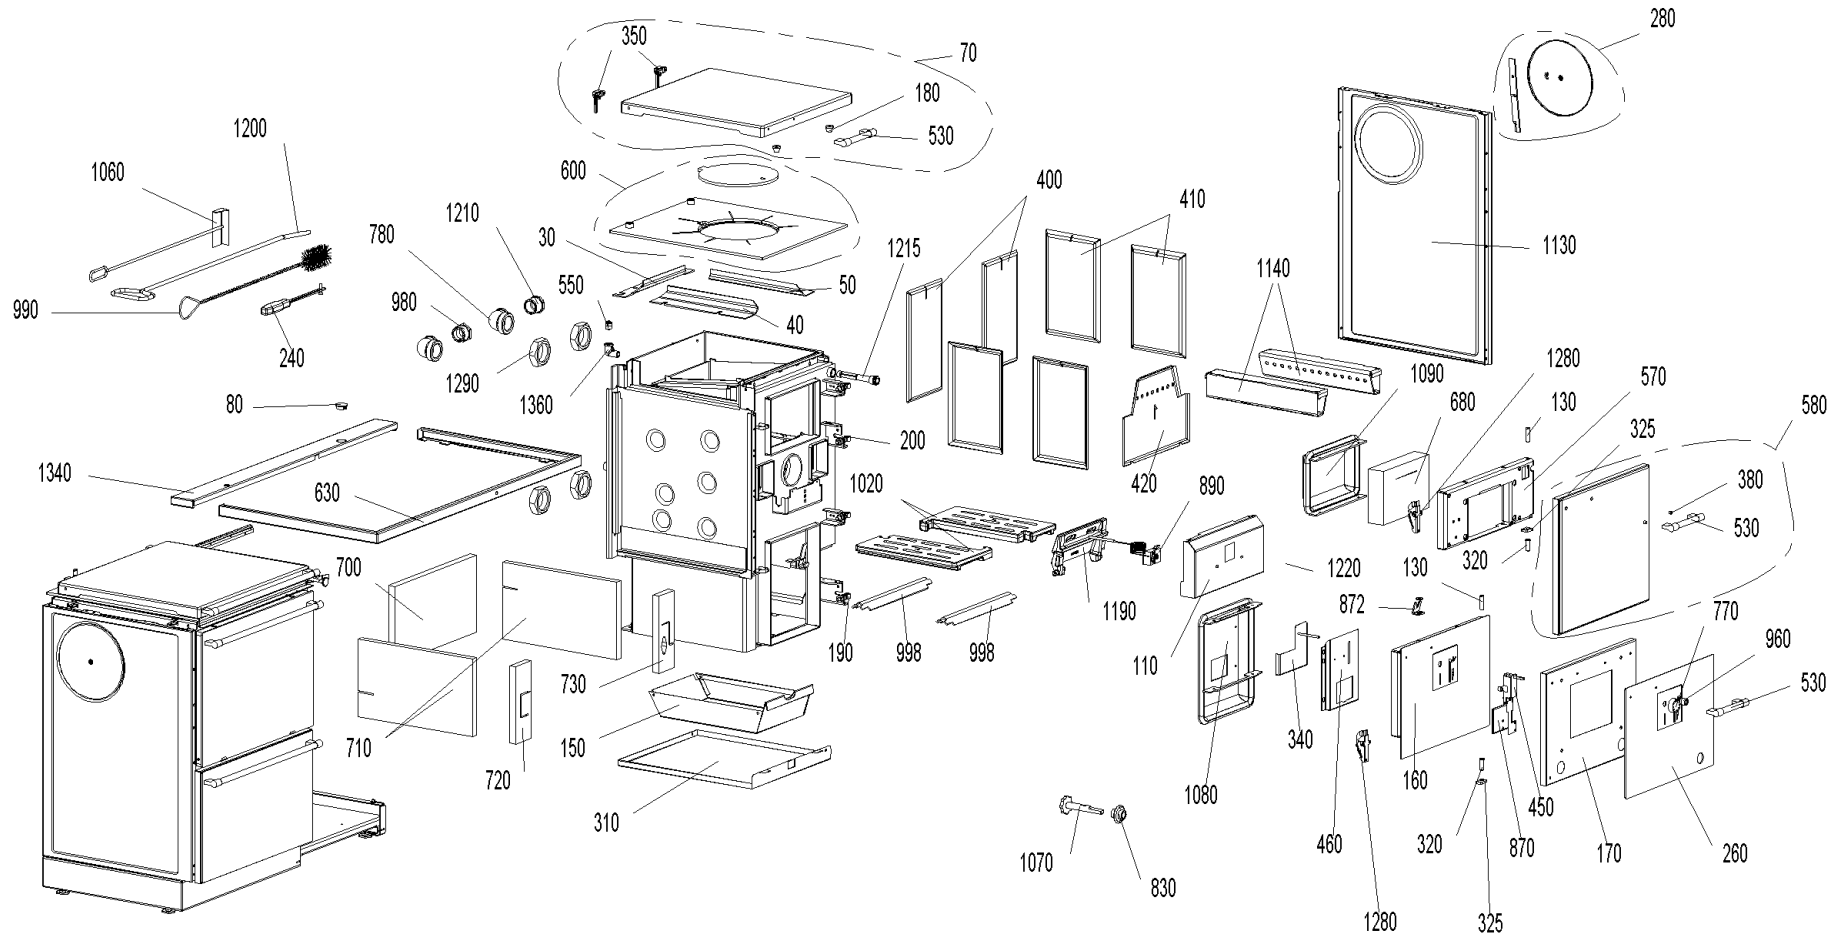

VEP 200W (A000276)

VEP 200W (A000276)

VEP 200W (A000276)

Pos.	Artikelnr.	Bezeichnung	Menge	Einheit
5	047877	Abdeckblech Backrohr innen VEP200-202	1.00	Stk
10	075450	Isolierblech hinten Backrohr (405X126X1-1,25) ZHN, VEP200-202	1.00	Stk
20	075442	Isolierblech rechts Backrohr (405x336x1) ZHN, VEP200-202	1.00	Stk
30	046864	Abdeckblech hinten VEP200-202, VEK170	1.00	Stk
40	046937	Abdeckblech links VEP200-202, VEK170	1.00	Stk
50	046938	Abdeckleiste rechts VEP200-202, VEK170	1.00	Stk
60	048596	Abdeckhaube (Isolierdeckel) Backrohr signalweiß VEP Ceran	1.00	Stk
60	047012	VEP3 Isolierdeckel dunkelgrau VEP200/202 Backrohrseite	1.00	Stk
60	048595	Abdeckhaube (Isolierdeckel) Backrohr schwarzgrau VEP Ceran	1.00	Stk
60	047013	VEP4 Isolierdeckel weiß VEP200/202 Backrohrseite	1.00	Stk
70	048600	Abdeckhaube (Isolierdeckel) Kessel signalweiß VEP200 Ceran	1.00	Stk
70	048599	Abdeckhaube (Isolierdeckel) Kessel schwarzgrau VEP200 Ceran	1.00	Stk
70	047018	VEP2 Isolierdeckel weiß VEP200 Kesselseite	1.00	Stk
70	047017	VEP1 Isolierdeckel dunkelgrau VEP200 Kesselseite	1.00	Stk
75	048170	VEP6 Isolierdeckel grau Rauchabzug oben VEP200/202 Backrohrseite	1.00	Stk
75	048169	VEP5 Isolierdeckel weiß Rauchabzug oben VEP200/202 Backrohrseite	1.00	Stk
80	004995	Abdeckkappe Griff 3089 PMX, HMX, VEP200-202, VEK170-220	1.00	Stk
90	081582	Abdeckung für Gewindespindel Einzelteil: 4-322-245/00100 KSN, ZHN, VEP200-202, VEK170-220	1.00	Stk
100	075574	Abdeckung für Herdrahmen ZHN180/182,210/212, VEP200-202	1.00	Stk
110	046843	Abdeckung Thermostat VEP200-202, VEK170	1.00	Stk
120	085472	Rauchrohrstutzen m.Drosselklappe ZHN210/212,180/182, VEP200/202	1.00	Stk
125	047881	Abstandsleiste links VEP200	1.00	Stk